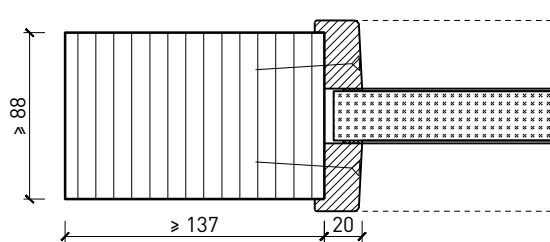

integrierter Türschliesser*

Türschliesser bandseitig*

Anschlagwinkel mit
Dichtung 40x30*

Anschlagwinkel 40x30*

Streiftüre

* Ausführungen untereinander kombinierbar
Weitere mögliche Ausführungsvarianten und Multifunktionen auf Anfrage.

1-flg. Türe EI30 Vollbau "Silence" mit optionalem Glaseinsatz

Verglasungen

Glas mittig
Glasleiste einseitig

Glas mittig
Glasleisten gerade

Glas mittig,
Glasleisten schräg

Weitere mögliche Ausführungsvarianten und Multifunktionen auf Anfrage.