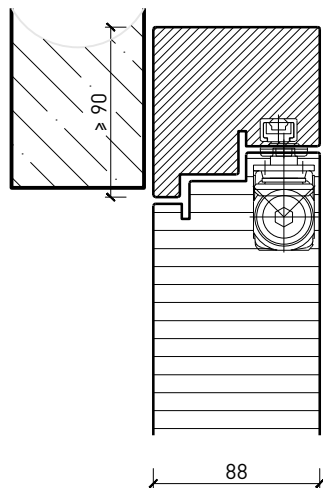

Blockrahmen 74 mm, Türe gefälzt

Blockrahmen 88 mm, Türe stumpf

Weitere mögliche Ausführungsvarianten und Multifunktionen auf Anfrage.

1-flg. Türe EI30 Vollbau "Silence" mit optionalem Glaseinsatz

Türschliesser. Bodenanschluss

integrierter Türschliesser*

Türschliesser bandseitig*

Anschlagwinkel mit
Dichtung 40x30*

Anschlagwinkel 40x30*

Streiftüre

* Ausführungen untereinander kombinierbar
Weitere mögliche Ausführungsvarianten und Multifunktionen auf Anfrage.