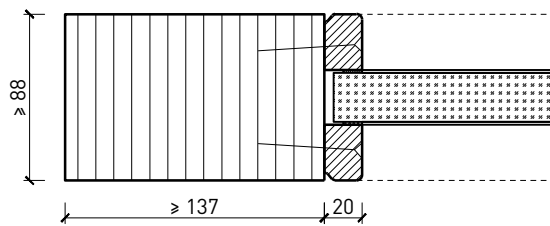

1-flg. Türe EI30 Vollbau "Silence" mit optionalem Glaseinsatz

Verglasungen

Glas mittig
Glasleiste einseitig

Glas mittig
Glasleisten gerade

Glas mittig,
Glasleisten schräg

Weitere mögliche Ausführungsvarianten und Multifunktionen auf Anfrage.