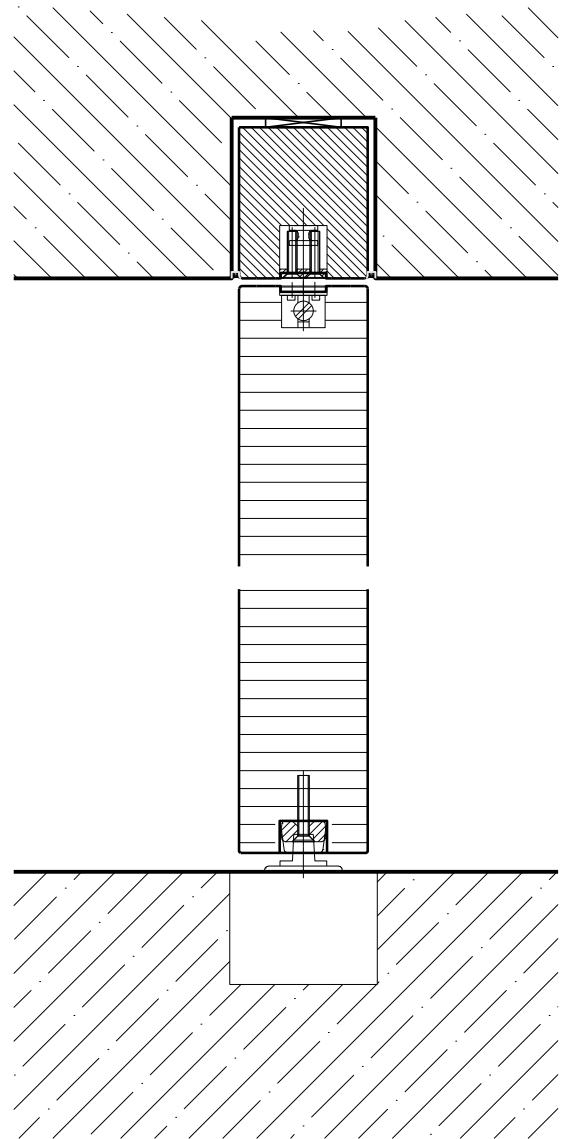

Blockzarge

Drehlager ohne Bodeneinstand

Zargeneinbau deckenbündig

Weitere mögliche Ausführungsvarianten und Multifunktionen auf Anfrage.

1-flg. Türe EI30 Vollbau Mit Pendelfunktion

Portalbauweise

Einbau in Portal
mit Glasleisten geschraubt