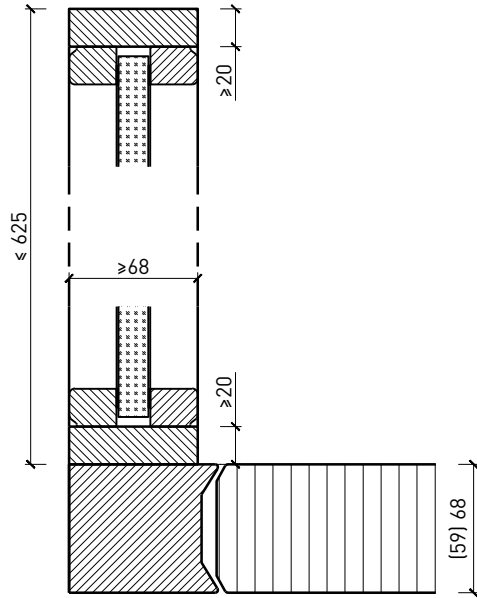

Blockzarge

Drehlager ohne Bodeneinstand

Zargeneinbau deckenbündig

Weitere mögliche Ausführungsvarianten und Multifunktionen auf Anfrage.

1-flg. Türe EI30 Vollbau Mit Pendelfunktion

Portalbauweise

Einbau in Portal
mit Glasleisten geschraubt