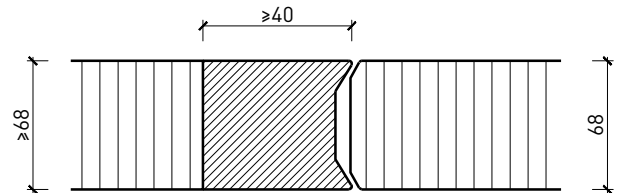

Einbau in Portal

Weitere mögliche Ausführungsvarianten und Multifunktionen auf Anfrage.

1-flg. Türe EI30 Vollbau Mit Pendelfunktion

Seitenteile

Einbau in Festverglasung
mit Glasleisten geschraubt

Einbau in Vollwand