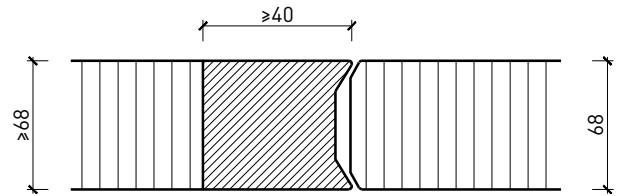

Einbau in Portal

Weitere mögliche Ausführungsvarianten und Multifunktionen auf Anfrage.

1-flg. Türe EI30 Vollbau Mit Pendelfunktion

Seitenteile

Einbau in Festverglasung
mit Glasleisten geschraubt

Einbau in Vollwand