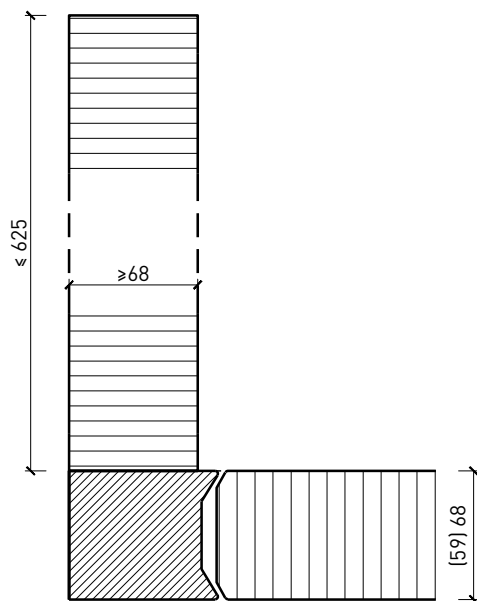

Einbau in Portal