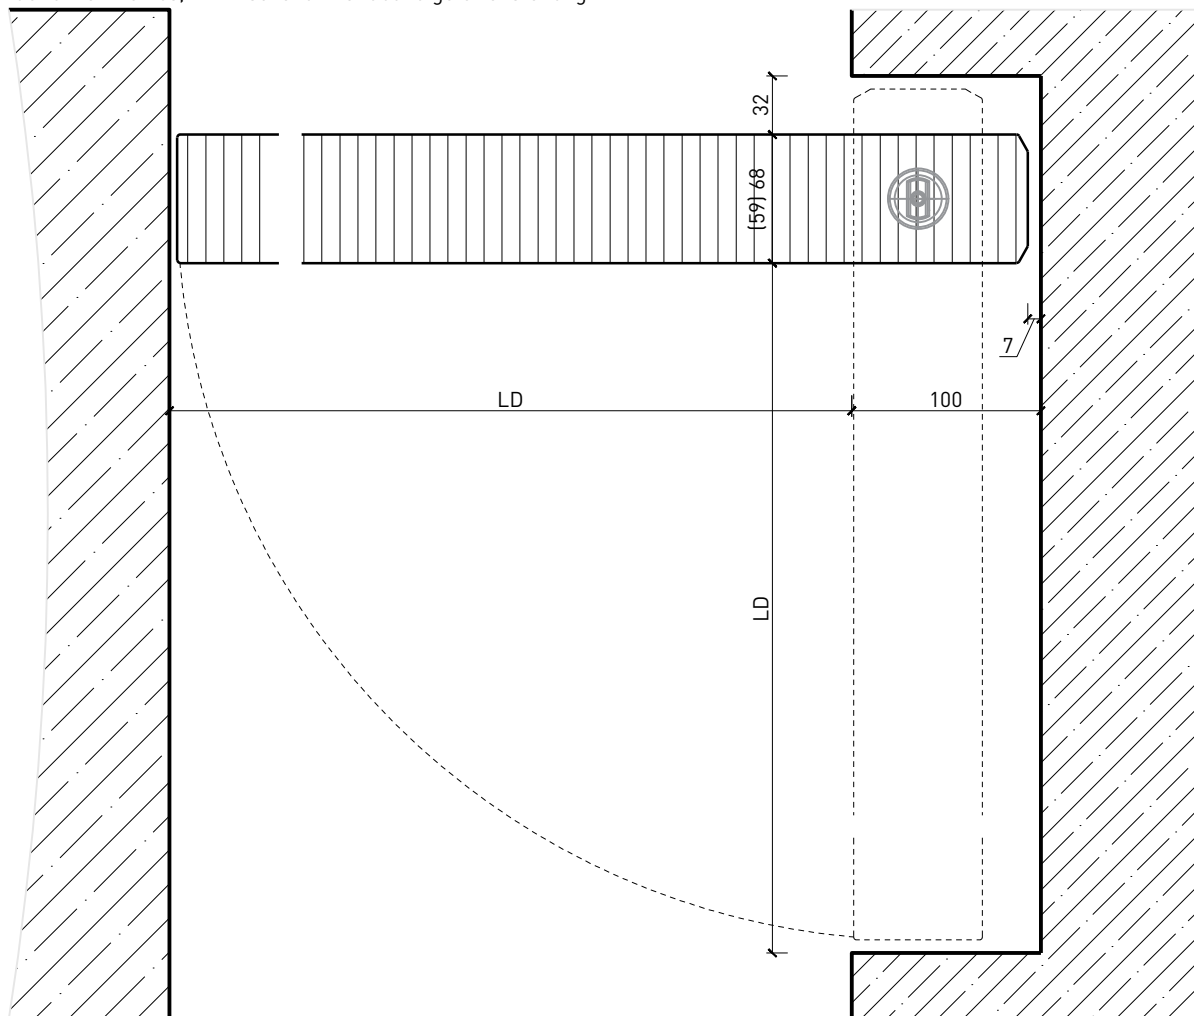

1-flg. Türe EI30 Vollbau Mit Pendelfunktion

Einbau

Pendeltür rahmenlos, mit Nische für wandbündige Offenstellung