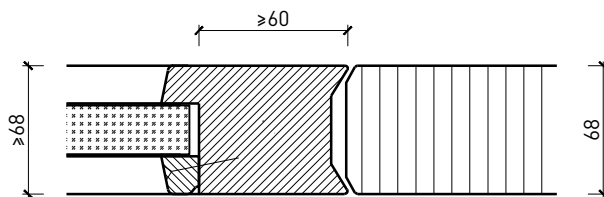

Einbau in Festverglasung
mit angefrästen Glasleisten

Einbau in Festverglasung
mit angefrästen Glasleisten