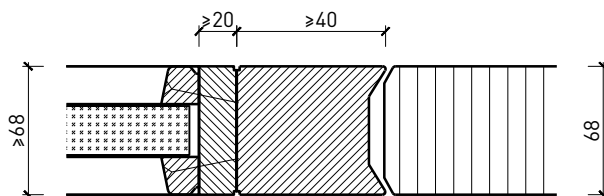

Weitere mögliche Ausführungsvarianten und Multifunktionen auf Anfrage.