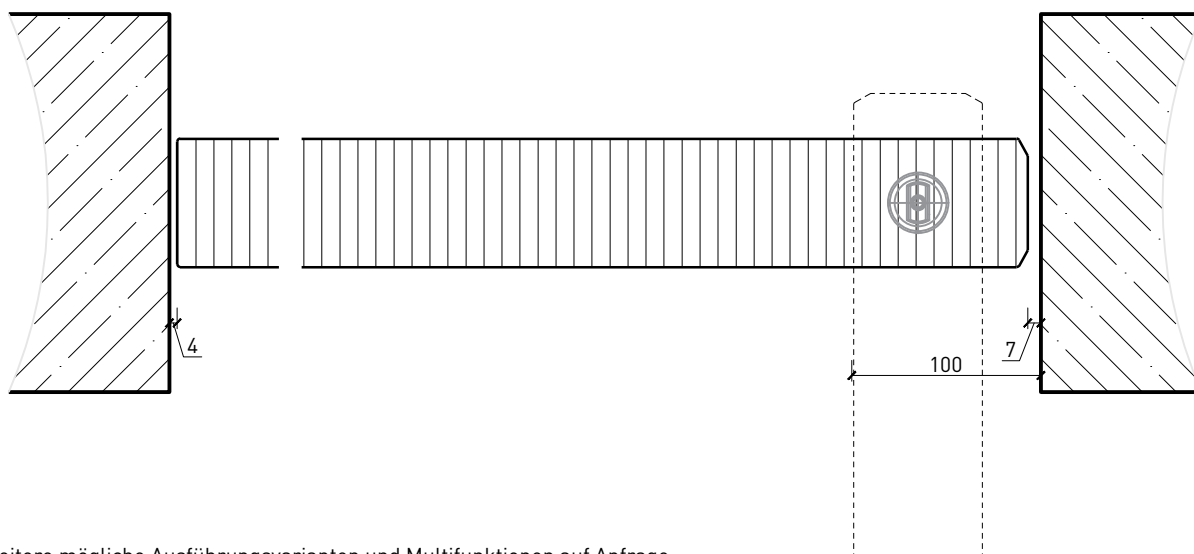

Einbau in Festverglasung
mit angefrästen Glasleisten

Einbau in Festverglasung
mit angefrästen Glasleisten

Weitere mögliche Ausführungsvarianten und Multifunktionen auf Anfrage.

1-flg. Türe EI30 Vollbau Mit Pendelfunktion

Einbau

Pendeltür rahmenlos, mit Nische für wandbündige Offenstellung

Pendeltür rahmenlos, zwischen Mauerwerk montiert

Weitere mögliche Ausführungsvarianten und Multifunktionen auf Anfrage.