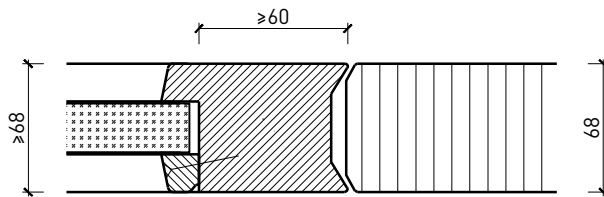

Einbau in Festverglasung
mit angefrästen Glasleisten

Einbau in Festverglasung
mit angefrästen Glasleisten