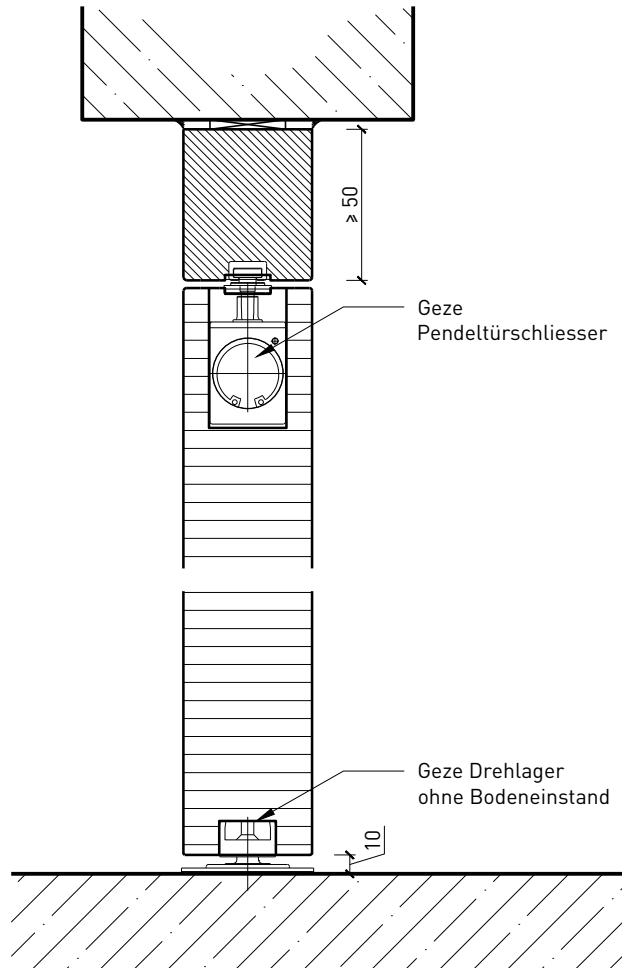

- Roh oder grundiert für Anstrich
- Farblos lackiert oder geölt
- Nach Muster gebeizt und lackiert
- RAL / NCS lackiert oder Sondertöne

1-flg. Türe EI30 Vollbau Mit Pendelfunktion

Eigenschaften

Eigenschaft		1-flg. Pendeltüre 59 Vollbau	1-flg. Pendeltüre 68 Vollbau
Funktionen	Brandschutz (EN 1634-1)	EI30	
	Dauerfunktion (EN 1191)	C5	
	Rauchschutz (EN 1634-3)	-	
	Schallschutz (EN ISO 10140-2)	-	
	Panik (EN 179)	-	
	Panik (EN 1125)	-	
	Einbruchschutz (EN 1627)	-	
	Durchschusshemmung (EN 1522)	-	
	Klima (EN 12219)	3b / 2c	3c - 3e
	Feuchtraum (EN 16580)	Ja	
	Nassraum (EN 16580)	-	
Einbau (Wandaufbau funktionsabhängig)	Leichtbauwand (EN 1363-1)	Ja	
	Massivbauwand (EN 1363-1)	Ja	
	Lignum Wände (STP)	-	
	Systemwände (voll/verglast) gem. Zulassung	-	
Holzarten	Laubhölzer		
Sonderformen	-		
Servicetüre	Einbau	-	
Glas / Füllung	Einbau von Glas	-	
	Einbau von Füllungen	-	
Bänder	Objekband	-	
	verdeckt liegendes Band	-	
Türschliesser	offen	-	
	verdeckt liegender Türschliesser	Ja	
dekorative Oberflächen	Metalle (Edelstahl, Stahl, Messing, vollflächig (verklebt) oder in Teilflächen aufgeklebt)	-	
	Glas ≤ 4 mm auf Türflügel geklebt	-	
	brennbare Oberflächenschicht	Ja	
	dekorative Fräsungen	Ja	

Blockzarge

Drehlager ohne Bodeneinstand

Zargeneinbau deckenbündig

Weitere mögliche Ausführungsvarianten und Multifunktionen auf Anfrage.

1-flg. Türe EI30 Vollbau Mit Pendelfunktion

Portalbauweise

Einbau in Portal
mit Glasleisten geschraubt

Einbau in Portal

Weitere mögliche Ausführungsvarianten und Multifunktionen auf Anfrage.

1-flg. Türe EI30 Vollbau Mit Pendelfunktion

Seitenteile

Einbau in Festverglasung
mit Glasleisten geschraubt

Einbau in Vollwand