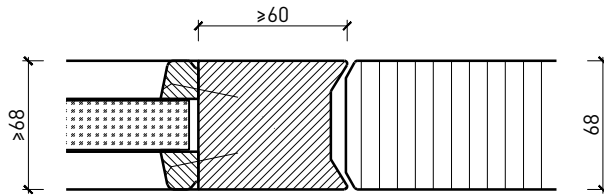

Einbau in Portal

Weitere mögliche Ausführungsvarianten und Multifunktionen auf Anfrage.

1-flg. Türe EI30 Vollbau Mit Pendelfunktion

Seitenteile

Einbau in Festverglasung
mit Glasleisten geschraubt

Einbau in Vollwand