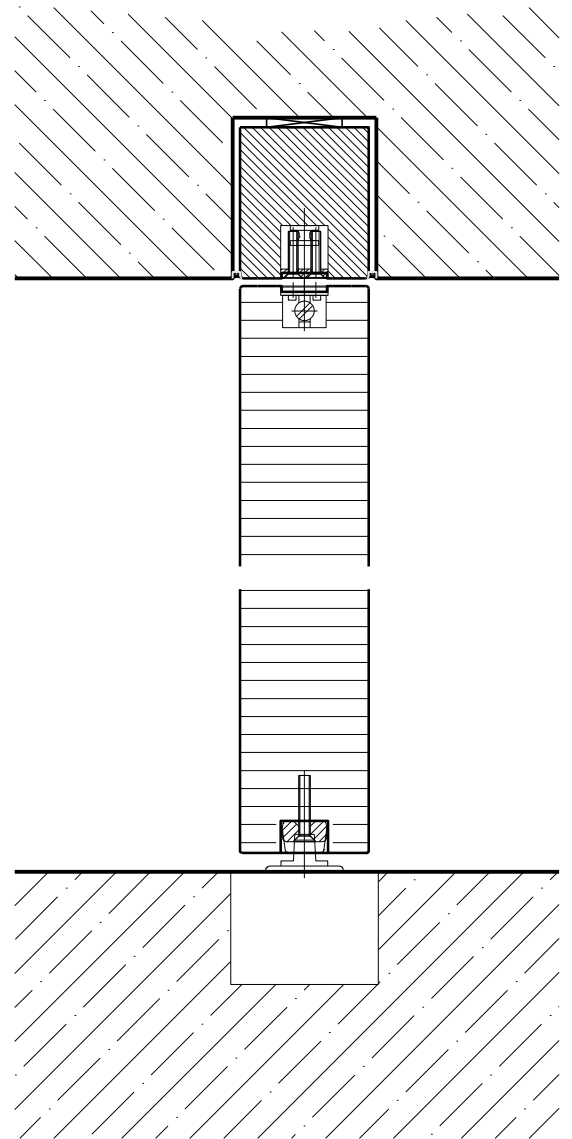

Zargeneinbau deckenbündig

Weitere mögliche Ausführungsvarianten und Multifunktionen auf Anfrage.