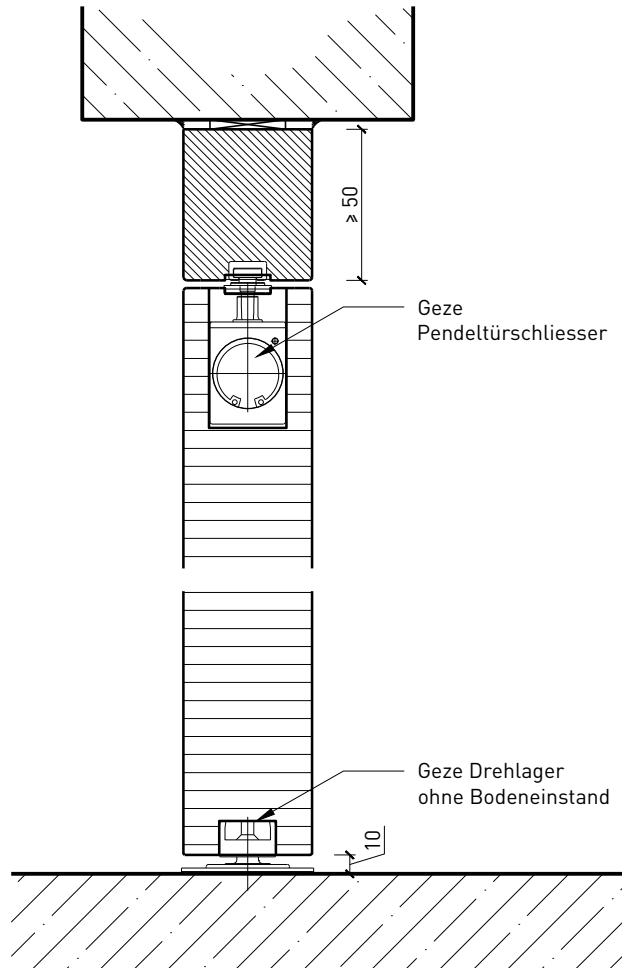

- Roh oder grundiert für Anstrich
- Farblos lackiert oder geölt
- Nach Muster gebeizt und lackiert
- RAL / NCS lackiert oder Sondertöne

1-flg. Türe EI30 Vollbau Mit Pendelfunktion

Eigenschaften

Eigenschaft		1-flg. Pendeltüre 59 Vollbau	1-flg. Pendeltüre 68 Vollbau
Funktionen	Brandschutz (EN 1634-1)	EI30	
	Dauerfunktion (EN 1191)	C5	
	Rauchschutz (EN 1634-3)	-	
	Schallschutz (EN ISO 10140-2)	-	
	Panik (EN 179)	-	
	Panik (EN 1125)	-	
	Einbruchschutz (EN 1627)	-	
	Durchschusshemmung (EN 1522)	-	
	Klima (EN 12219)	3b / 2c	3c - 3e
	Feuchtraum (EN 16580)	Ja	
	Nassraum (EN 16580)	-	
Einbau (Wandaufbau funktionsabhängig)	Leichtbauwand (EN 1363-1)	Ja	
	Massivbauwand (EN 1363-1)	Ja	
	Lignum Wände (STP)	-	
	Systemwände (voll/verglast) gem. Zulassung	-	
Holzarten	Laubhölzer		
Sonderformen	-		
Servicetüre	Einbau	-	
Glas / Füllung	Einbau von Glas	-	
	Einbau von Füllungen	-	
Bänder	Objekband	-	
	verdecktliegendes Band	-	
Türschliesser	offen	-	
	verdecktliegender Türschliesser	Ja	
dekorative Oberflächen	Metalle (Edelstahl, Stahl, Messing, vollflächig (verklebt) oder in Teilflächen aufgeklebt)	-	
	Glas ≤ 4 mm auf Türflügel geklebt	-	
	brennbare Oberflächenschicht	Ja	
	dekorative Fräsungen	Ja	

Blockzarge

Drehlager ohne Bodeneinstand

Zargeneinbau deckenbündig

Weitere mögliche Ausführungsvarianten und Multifunktionen auf Anfrage.

1-flg. Türe EI30 Vollbau Mit Pendelfunktion

Portalbauweise

Einbau in Portal
mit Glasleisten geschraubt

Einbau in Portal

Weitere mögliche Ausführungsvarianten und Multifunktionen auf Anfrage.

1-flg. Türe EI30 Vollbau Mit Pendelfunktion

Seitenteile

Einbau in Festverglasung
mit Glasleisten geschraubt

Einbau in Vollwand