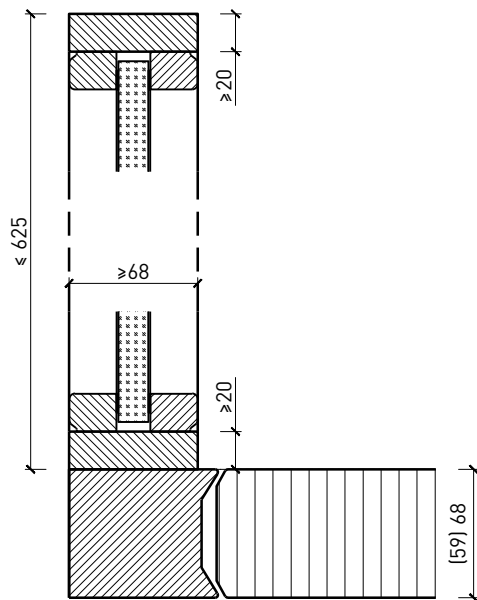

Blockzarge

Drehlager ohne Bodeneinstand

Zargeneinbau deckenbündig

Weitere mögliche Ausführungsvarianten und Multifunktionen auf Anfrage.

1-flg. Türe EI30 Vollbau Mit Pendelfunktion

Portalbauweise

Einbau in Portal
mit Glasleisten geschraubt