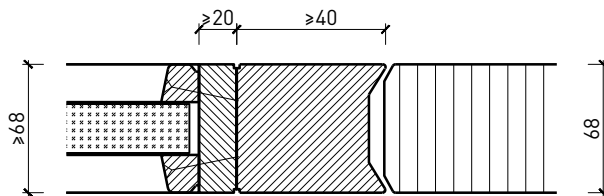

Weitere mögliche Ausführungsvarianten und Multifunktionen auf Anfrage.