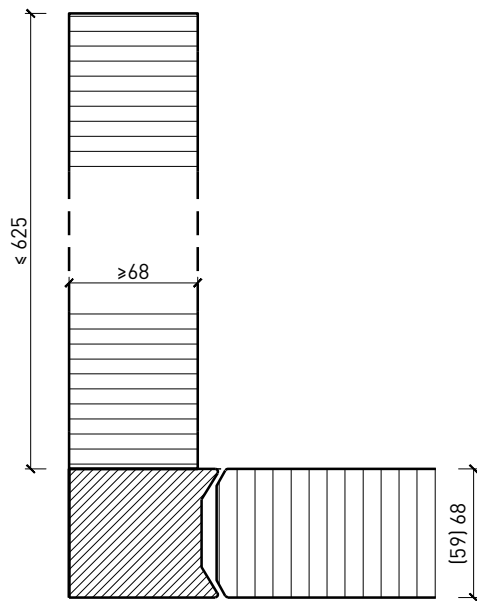

Einbau in Portal