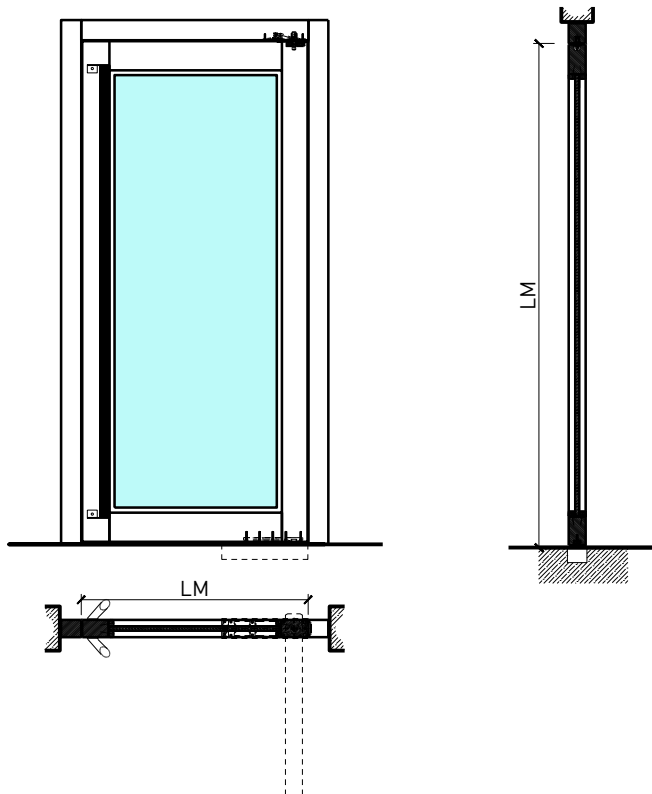

1-flg. Türe EI30 Verglast Mit Pendelfunktion

Übersicht

Beschreibung:

- Feuerhemmende EI30 Pendeltüre
- Feuchtraumtüre

Zargen:

- Blockzarge / Blendrahmen

Einbau in:

- Massivbauwand
- Leichtbauwand

Holzarten Zargen:

- Laubhölzer

Türblätter:

- Rahmentür 68 mm

Holzarten für Türblätter:

- Laubhölzer

Holzarten und Oberflächen:

- Laub- und Nadelhölzer
- Deckfurniere und Massivaufdopplungen
- Kunstharzdecklagen
- Sockelbleche und Dekore
- Profilierungen
- Verkleidungen aus Stahlblech, Niro, Alu, Messing

- Roh oder grundiert für Anstrich
- Farblos lackiert oder geölt
- Nach Muster gebeizt und lackiert
- RAL / NCS lackiert oder Sondertöne