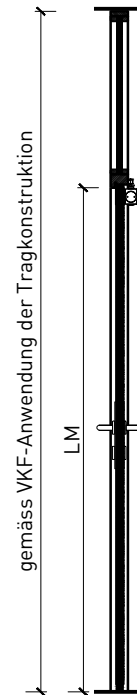

# 1-flg. Türe EI30 Ganzglas In FST-Wandsysteme

### Beschreibung:

- Feuerhemmende EI30 Drehtür
- Rauchschutz S200
- Schallschutz bis Rw 38 dB

### Türblätter:

- Ganzglastüre 26 mm