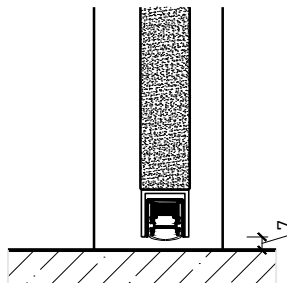

## Einbau

Einbau in Festverglasung  
mit Glasleisten geschraubt

Einbau in Vollwand

Einbau in Festverglasung  
mit angefrästen Glasleisten

Weitere mögliche Ausführungsvarianten und Multifunktionen auf Anfrage.

## Türschliesser. Bodenanschluss

Türe / Oberteil verglast\*  
integrierter Türschliesser\*

Türe / Oberteil voll\*  
Türschliesser bandseitig\*

Anschlagwinkel 40x30

Streiftüre

Anschlagwinkel mit Dichtung 40x30