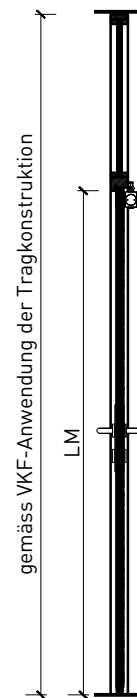

# 1-flg. Türe EI30 Ganzglas In FST-Wandsysteme

### Beschreibung:

- Feuerhemmende EI30 Drehtür
- Rauchschutz S200
- Schallschutz bis Rw 38 dB

### Türblätter:

- Ganzglastüre 26 mm