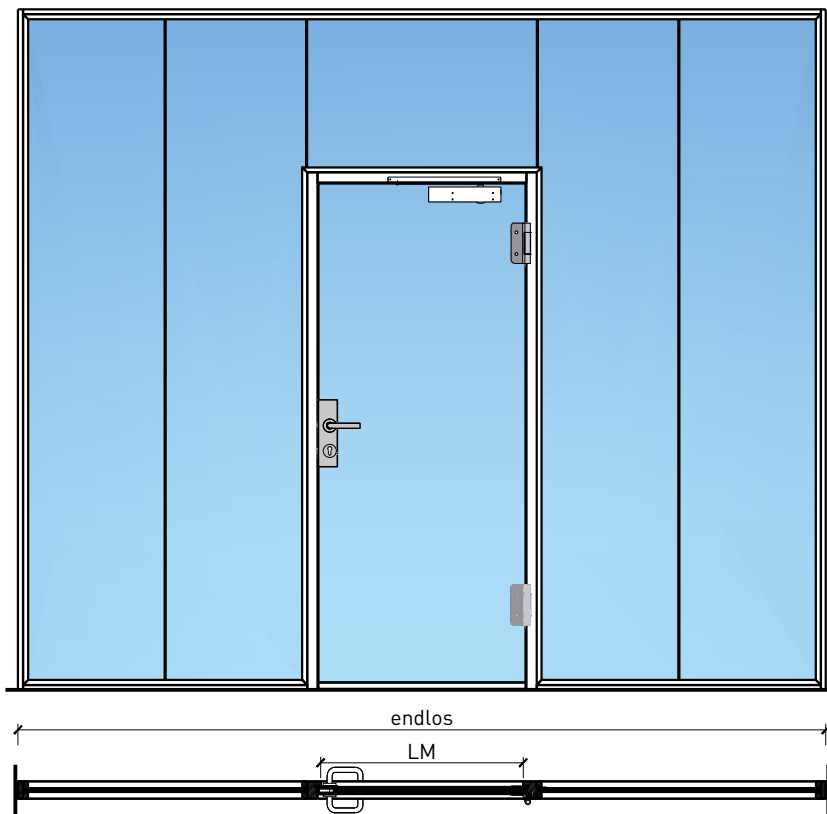

1-flg. Türe EI30 Ganzglas In FST-Wandsysteme

Übersicht

Beschreibung:

- Feuerhemmende EI30 Drehtür
- Rauchschutz S200
- Schallschutz bis Rw 38 dB

Einbau in Wandsysteme:

- Verglasung EI30, EI60, EI90
- Vollwände EI30, EI60, EI90

Holzarten Zargen:

- Laubhölzer

Türblätter:

- Ganzglastüre 26 mm