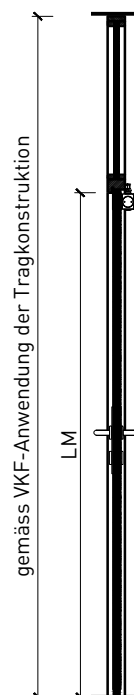

# 1-flg. Türe EI30 Ganzglas In FST-Wandsysteme

### Türblätter:

- Ganzglastüre 26 mm