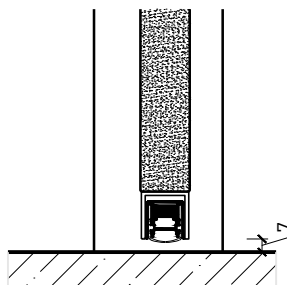

1-flg. Türe EI30 Ganzglas In FST-Wandsysteme

1-flg. Türe EI30 Ganzglas In FST-Wandsysteme

Übersicht

Beschreibung:

- Feuerhemmende EI30 Drehtür
- Rauchschutz S200
- Schallschutz bis Rw 38 dB

Einbau in Wandsysteme:

Weitere mögliche Ausführungsvarianten und Multifunktionen auf Anfrage.

1-flg. Türe EI30 Ganzglas In FST-Wandsysteme

Einbau

Einbau in Festverglasung
mit Glasleisten geschraubt

Einbau in Vollwand

Einbau in Festverglasung
mit angefrästen Glasleisten

Weitere mögliche Ausführungsvarianten und Multifunktionen auf Anfrage.

1-flg. Türe EI30 Ganzglas In FST-Wandsysteme

Türschliesser. Bodenanschluss

Türe / Oberteil verglast*
integrierter Türschliesser*

Türe / Oberteil voll*
Türschliesser bandseitig*

Anschlagwinkel 40x30

Streiftüre

Anschlagwinkel mit Dichtung 40x30

* Ausführungen untereinander kombinierbar
Weitere mögliche Ausführungsvarianten und Multifunktionen auf Anfrage.