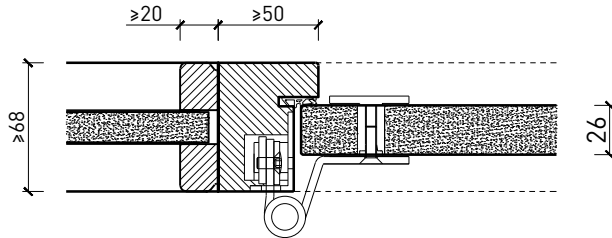

1-flg. Türe EI30 Ganzglas In FST-Wandsysteme

Einbau

Einbau in Festverglasung
mit Glasleisten geschraubt