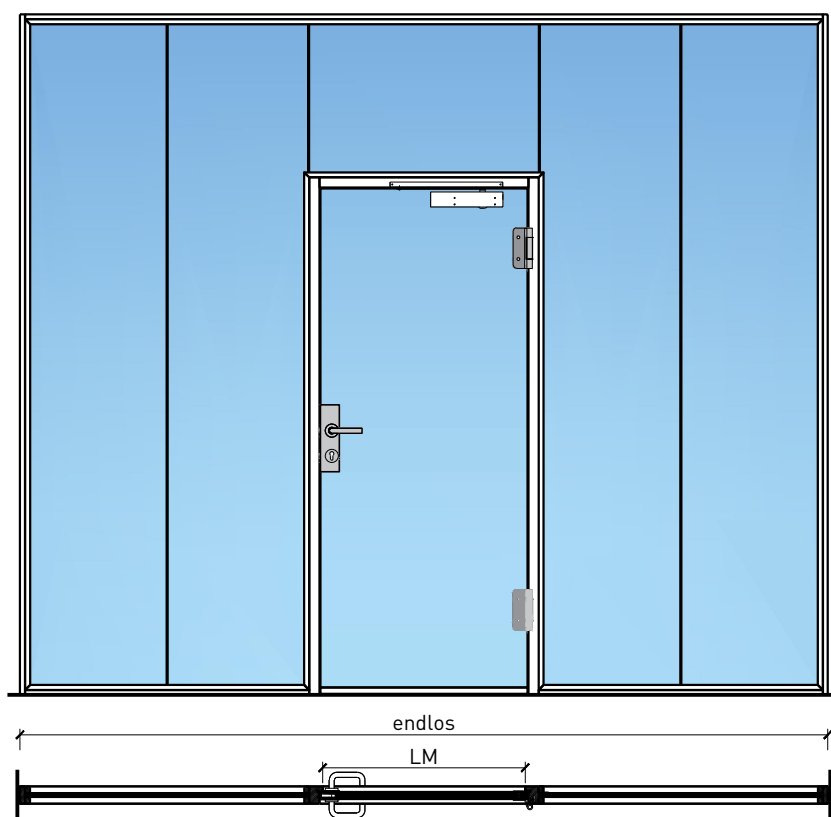

# 1-flg. Türe EI30 Ganzglas In FST-Wandsysteme

### Beschreibung:

- Feuerhemmende EI30 Drehtür
- Rauchschutz S200
- Schallschutz bis Rw 38 dB