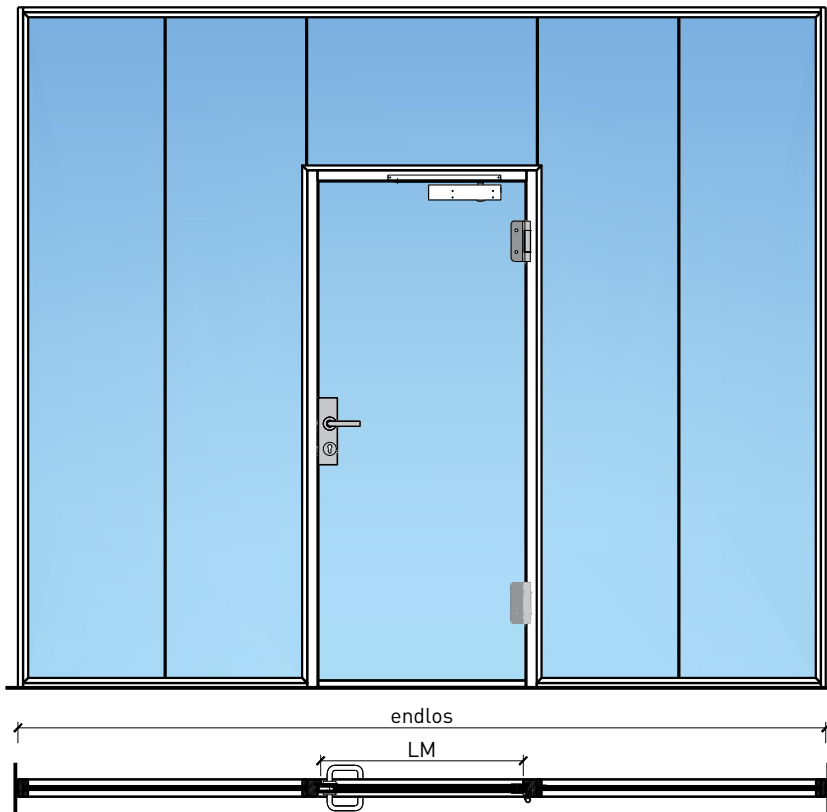

1-flg. Türe EI30 Ganzglas In FST-Wandsysteme

Übersicht

Beschreibung:

- Feuerhemmende EI30 Drehtür
- Rauchschutz S200
- Schallschutz bis Rw 38 dB

Einbau in Wandsysteme:

- Verglasung EI30, EI60, EI90
- Vollwände EI30, EI60, EI90

Holzarten Zargen:

- Laubhölzer

Türblätter:

- Ganzglastüre 26 mm