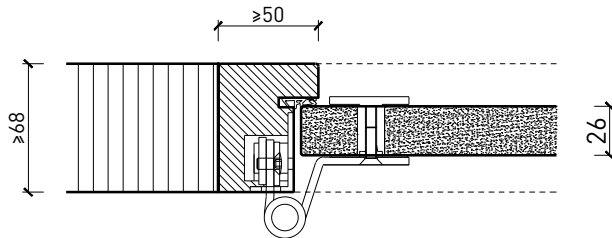

- Verglasung EI30, EI60, EI90
- Vollwände EI30, EI60, EI90

Holzarten Zargen:

- Laubhölzer

Türblätter:

- Ganzglastüre 26 mm

1-flg. Türe EI30 Ganzglas In FST-Wandsysteme

Eigenschaften

Eigenschaft		1-flg. Türe EI30 Ganzglas In FST-Wandsysteme	
Funktionen	Brandschutz (EN 1634-1)	EI30	
	Dauerfunktion (EN 1191)	C5	
	Rauchschutz (EN 1634-3)	S200	
	Schallschutz (EN ISO 10140-2)	bis Rw 38 dB	
	Panik (EN 179)	Ja	
	Panik (EN 1125)	Ja	
	Einbruchschutz (EN 1627)	-	
	Durchschusshemmung (EN 1522)	-	
	Klima (EN 12219)	-	
	Feuchtraum (EN 16580)	-	
	Nassraum (EN 16580)	-	
Einbau (Wandaufbau funktionsabhängig)	Leichtbauwand (EN 1363-1)	-	
	Massivbauwand (EN 1363-1)	-	
	Lignum Wände (STP)	Ja	
	Systemwände (voll/verglast) gem. Zulassung	Ja	
Holzarten		Laubhölzer	
Sonderformen		-	
Servicetüre	Einbau	-	
Glas / Füllung	Einbau von Glas	-	
	Einbau von Füllungen	-	
Bänder	Objekband	Ja	
	verdecktliegendes Band	-	
Türschliesser	offen	Ja	
	verdecktliegender Türschliesser	-	
dekorative Oberflächen	Metalle (Edelstahl, Stahl, Messing, vollflächig (verklebt) oder in Teilflächen aufgeklebt)	-	
	Glas ≤ 4 mm auf Türflügel geklebt	-	
	brennbare Oberflächenschicht	Ja	
	dekorative Fräsungen	-	

Weitere mögliche Ausführungsvarianten und Multifunktionen auf Anfrage.

1-flg. Türe EI30 Ganzglas In FST-Wandsysteme

Einbau

Einbau in Festverglasung
mit Glasleisten geschraubt

Einbau in Vollwand

Einbau in Festverglasung
mit angefrästen Glasleisten

Weitere mögliche Ausführungsvarianten und Multifunktionen auf Anfrage.

1-flg. Türe EI30 Ganzglas In FST-Wandsysteme

Türschliesser. Bodenanschluss

Türe / Oberteil verglast*
integrierter Türschliesser*

Türe / Oberteil voll*
Türschliesser bandseitig*

Anschlagwinkel 40x30

Streiftüre

Anschlagwinkel mit Dichtung 40x30

* Ausführungen untereinander kombinierbar
Weitere mögliche Ausführungsvarianten und Multifunktionen auf Anfrage.