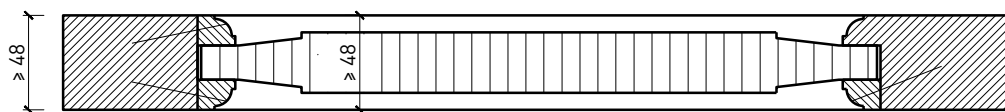

1-flg. Massivholztür EI30 "Antik" Füllungs- oder Brettertür

Verglasungen

Füllung mittig
ohne Füllungsleiste

Füllung mittig
mit Füllungsleisten

Sprosse,
mit oder ohne Füllungsleisten

Weitere mögliche Ausführungsvarianten und Multifunktionen auf Anfrage.