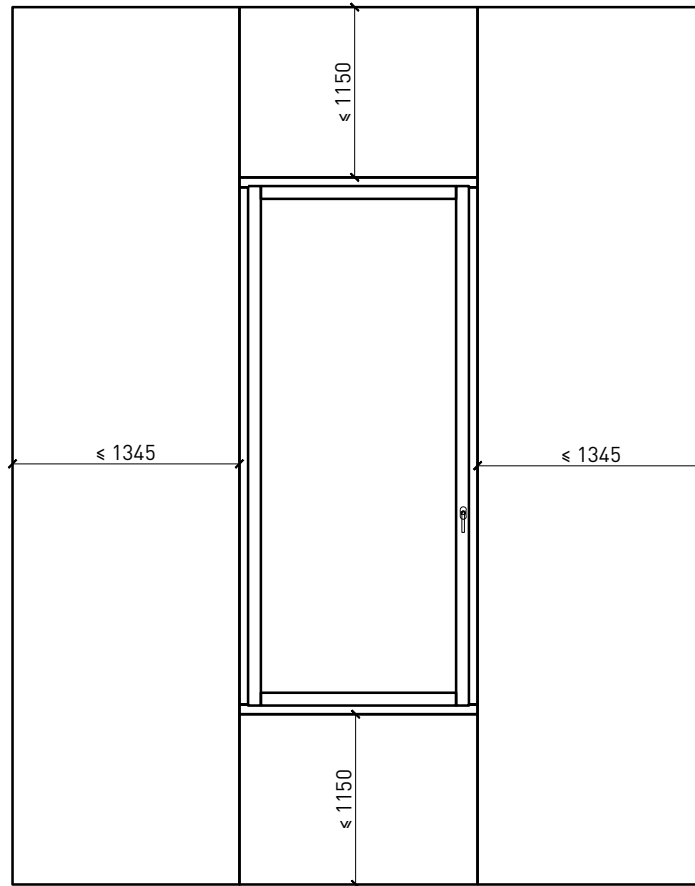

1-flg. Fenster EI30 64mm/74mm Holz/Alu

Seiten- Oberteile und Brüstung

Weitere mögliche Ausführungsvarianten und Multifunktionen auf Anfrage.

FeuerschutzTeam AG
Kirchstrasse 3 ■ 5505 Brunegg
Tel. 041 810 35 31 Fax. 041 810 35 32

18-Juli-24