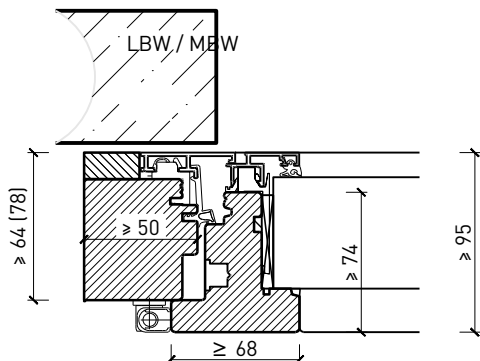

- Verglasungen EI30, EI60

Dimensionen:

- Flügel ≥ 74 mm
- Rahmen ≥ 64 mm

Holzarten für Flügel und Rahmen:

- Laub- und Nadelhölzer

Oberflächen:

- Laub- und Nadelhölzer als Deckfurniere und Massivaufdopplungen
- Bleche und Dekore
- Profilierungen

1-flg. Fenster EI30 64mm/74mm Holz/Alu

Eigenschaften

Eigenschaft		1-flg. Fenster EI30 64mm/74mm Holz/Alu	
Funktionen	Brandschutz (EN 1634-1)	EI30	
	Dauerfunktion (EN 1191)	C3	
	Rauchschutz (EN 1634-3)	-	
	Schallschutz (EN ISO 10140-2)	bis Rw 39 dB	
	Einbruchschutz (EN 1627)	bis RC 2	
	Luftdurchlässigkeit (EN 12207)	Klasse 4	
	Schlagregendichtigkeit (EN 12208)	E900	
	Widerstand gegen Windlast (EN 12210)	Klasse C4	
	Wärmedämmung Ud (EN ISO 10077-1)	0.93 W/m ² K	
Einbau (Wandaufbau funktionsabhängig)	Leichtbauwand (EN 1363-1)	Ja	
	Lignum Wände (STP)	Ja	
	Massivbauwand (EN 1363-1)	Ja	
	Systemwände (voll/verglast) gem. Zulassung	Ja	
Holzarten		Laub- und Nadelhölzer	
Sonderformen		Flügel mit Rundbogen (Kreisförmig, elliptisch, Segment- und Korbbogen)	
Ausführungs- varianten	Drehkipplügel	Ja	
	Kippflügel	Ja	
	Lüftungsflügel	Ja	
Glas / Füllung	Einbau von Glas	Ja	
	Einbau von Füllungen	-	
Bänder	Objekband	Ja	
	Drehlager/Ecklager	Ja	
	verdeckt liegendes Band	Ja	
Antriebe	Kettenantrieb	Ja	
	Drehflügelantrieb	Ja	
dekorative Oberflächen	Metalle (Edelstahl, Stahl, Messing, vollflächig (verklebt) oder in Teilflächen aufgeklebt)	Ja	
	brennbare Oberflächenschicht	Ja	
	dekorative Fräsungen	-	

Weitere mögliche Ausführungsvarianten und Multifunktionen auf Anfrage.

1-flg. Fenster EI30 64mm/74mm Holz/Alu

Rahmen und Setzholz 64 mm

Blendrahmen 64 (78) mm

Blendrahmen 67 (74) mm

Blockrahmen 64 (78) mm

Blockrahmen 67 (74) mm