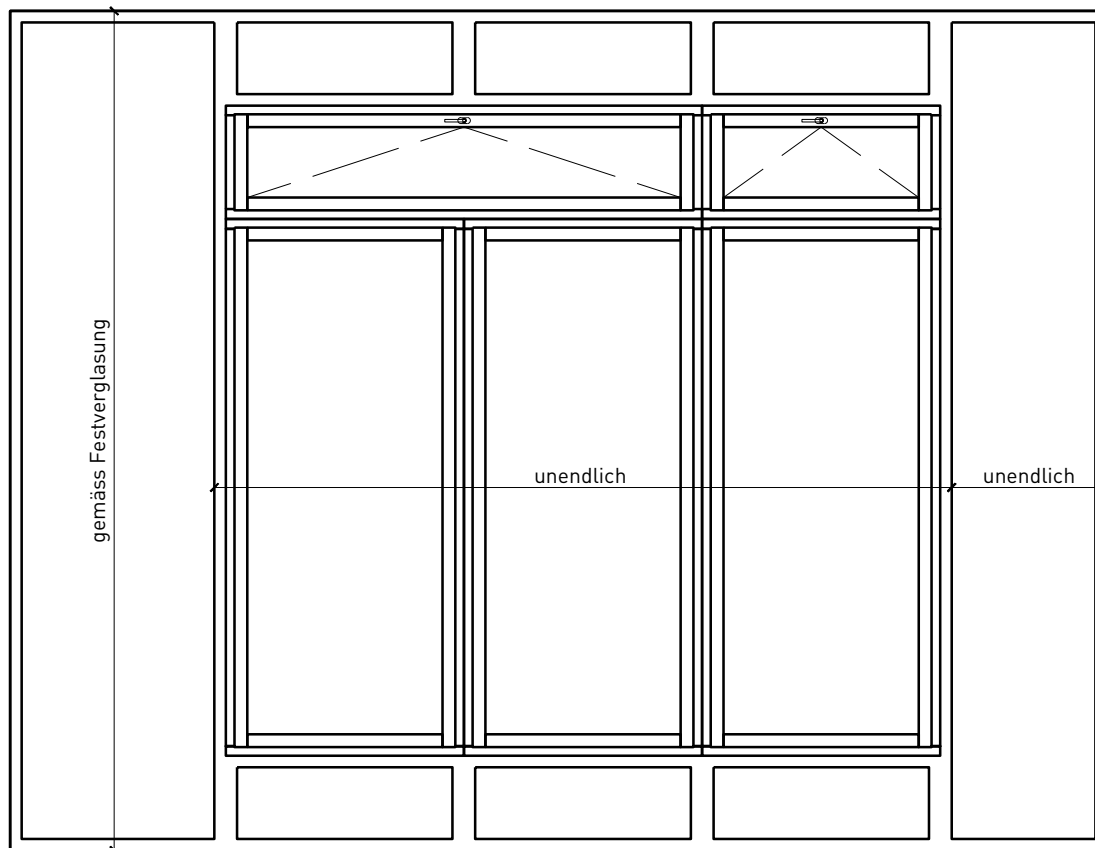

Weitere mögliche Ausführungsvarianten und Multifunktionen auf Anfrage.

1-flg. Fenster EI30 64mm/74mm Holz/Alu

Rahmen und Setzholz 64 mm

Blendrahmen 64 (78) mm

Blendrahmen 67 (74) mm

Blockrahmen 64 (78) mm

Blockrahmen 67 (74) mm

Setzholz / Kämpfer 64 (78) mm

Setzholz / Kämpfer 67 (74) mm

Weitere mögliche Ausführungsvarianten und Multifunktionen auf Anfrage.

1-flg. Fenster EI30 64mm/74mm

Holz/Alu

Einbau in Verglasung

Weitere mögliche Ausführungsvarianten und Multifunktionen auf Anfrage.