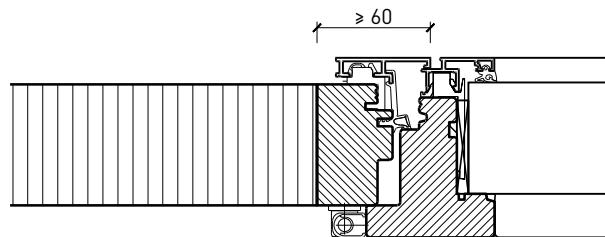

1-flg. Fenster EI30 64mm/74mm Holz/Alu

Seiten- Oberteile und Brüstung

Weitere mögliche Ausführungsvarianten und Multifunktionen auf Anfrage.

FeuerschutzTeam AG
Kirchstrasse 3 ■ 5505 Brunegg
Tel. 041 810 35 31 Fax. 041 810 35 32

18-Juli-24