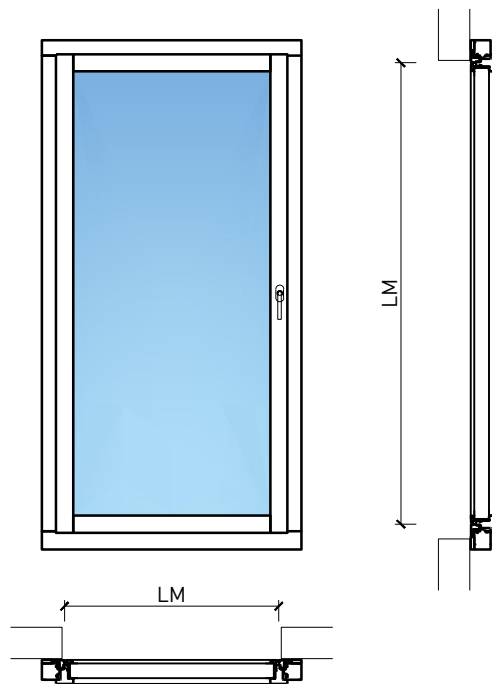

1-flg. Fenster EI30 64mm/74mm
Holz/Alu

1-flg. Fenster EI30 64mm/74mm Holz/Alu

Übersicht

Beschreibung:

- Feuerhemmendes EI30 Fenster
- Schallschutz bis Rw 39 dB
- Einbruchschutz bis RC2

Einbau in Verglasung:

- Verglasungen EI30, EI60

Dimensionen:

- Flügel ≥ 74 mm
- Rahmen ≥ 64 mm

Holzarten für Flügel und Rahmen:

- Laub- und Nadelhölzer

Oberflächen:

- Laub- und Nadelhölzer als Deckfurniere und Massivaufdopplungen
- Bleche und Dekore
- Profilierungen