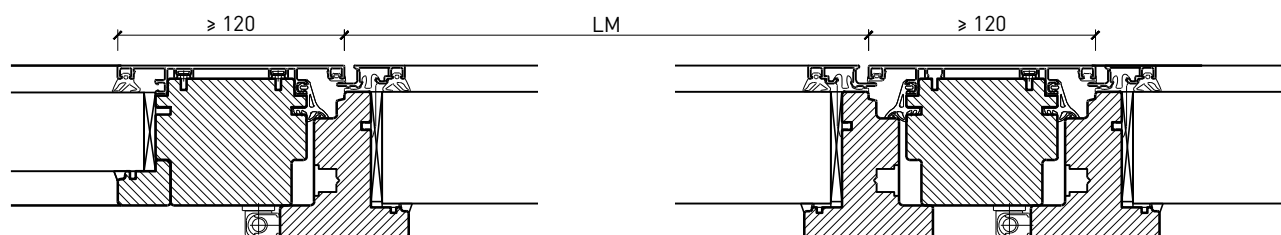

Setzholz / Kämpfer 64 (78) mm

Setzholz / Kämpfer 67 (74) mm

Weitere mögliche Ausführungsvarianten und Multifunktionen auf Anfrage.

1-flg. Fenster EI30 64mm/74mm

Holz/Alu

Einbau in Verglasung

Weitere mögliche Ausführungsvarianten und Multifunktionen auf Anfrage.