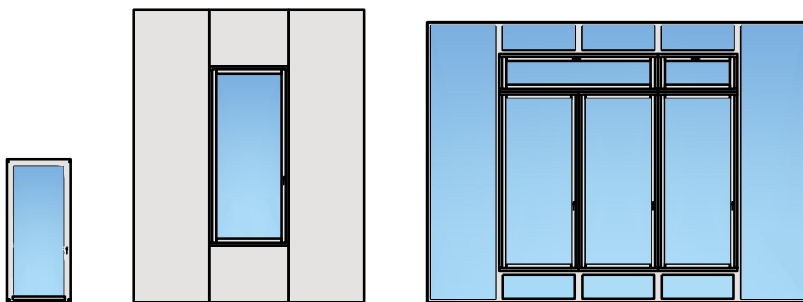

1-flg. Fenster EI30 64mm/74mm
Holz/Alu

1-flg. Fenster EI30 64mm/74mm Holz/Alu

Übersicht

Beschreibung:

- Feuerhemmendes EI30 Fenster
- Schallschutz bis Rw 39 dB
- Einbruchschutz bis RC2

Einbau in Verglasung:

- Verglasungen EI30, EI60

Dimensionen:

- Flügel ≥ 74 mm
- Rahmen ≥ 64 mm

Holzarten für Flügel und Rahmen:

- Laub- und Nadelhölzer

Oberflächen:

- Laub- und Nadelhölzer als Deckfurniere und Massivaufdopplungen
- Bleche und Dekore
- Profilierungen

1-flg. Fenster EI30 64mm/74mm Holz/Alu

Eigenschaften

Eigenschaft		1-flg. Fenster EI30 64mm/74mm Holz/Alu	
Funktionen	Brandschutz (EN 1634-1)	EI30	
	Dauerfunktion (EN 1191)	C3	
	Rauchschutz (EN 1634-3)	-	
	Schallschutz (EN ISO 10140-2)	bis Rw 39 dB	
	Einbruchschutz (EN 1627)	bis RC 2	
	Luftdurchlässigkeit (EN 12207)	Klasse 4	
	Schlagregendichtigkeit (EN 12208)	E900	
	Widerstand gegen Windlast (EN 12210)	Klasse C4	
	Wärmedämmung Ud (EN ISO 10077-1)	0.93 W/m ² K	
Einbau (Wandaufbau funktionsabhängig)	Leichtbauwand (EN 1363-1)	Ja	
	Lignum Wände (STP)	Ja	
	Massivbauwand (EN 1363-1)	Ja	
	Systemwände (voll/verglast) gem. Zulassung	Ja	
Holzarten		Laub- und Nadelhölzer	
Sonderformen		Flügel mit Rundbogen (Kreisförmig, elliptisch, Segment- und Korbbogen)	
Ausführungs- varianten	Drehkipplügel	Ja	
	Kippflügel	Ja	
	Lüftungsflügel	Ja	
Glas / Füllung	Einbau von Glas	Ja	
	Einbau von Füllungen	-	
Bänder	Objekband	Ja	
	Drehlager/Ecklager	Ja	
	verdeckt liegendes Band	Ja	
Antriebe	Kettenantrieb	Ja	
	Drehflügelantrieb	Ja	
dekorative Oberflächen	Metalle (Edelstahl, Stahl, Messing, vollflächig (verklebt) oder in Teilflächen aufgeklebt)	Ja	
	brennbare Oberflächenschicht	Ja	
	dekorative Fräsungen	-	