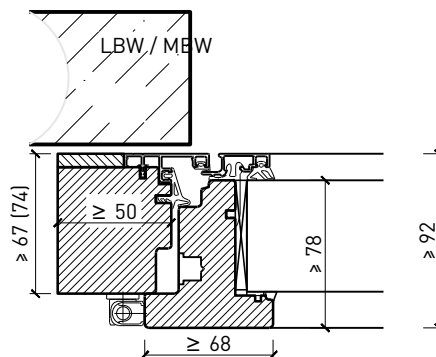

Weitere mögliche Ausführungsvarianten und Multifunktionen auf Anfrage.

1-flg. Fenster EI30 64mm/74mm Holz/Alu

Rahmen und Setzholz 64 mm

Blendrahmen 64 (78) mm

Blendrahmen 67 (74) mm

Blockrahmen 64 (78) mm

Blockrahmen 67 (74) mm

Setzholz / Kämpfer 64 (78) mm

Setzholz / Kämpfer 67 (74) mm

Weitere mögliche Ausführungsvarianten und Multifunktionen auf Anfrage.

1-flg. Fenster EI30 64mm/74mm

Holz/Alu

Einbau in Verglasung

Weitere mögliche Ausführungsvarianten und Multifunktionen auf Anfrage.