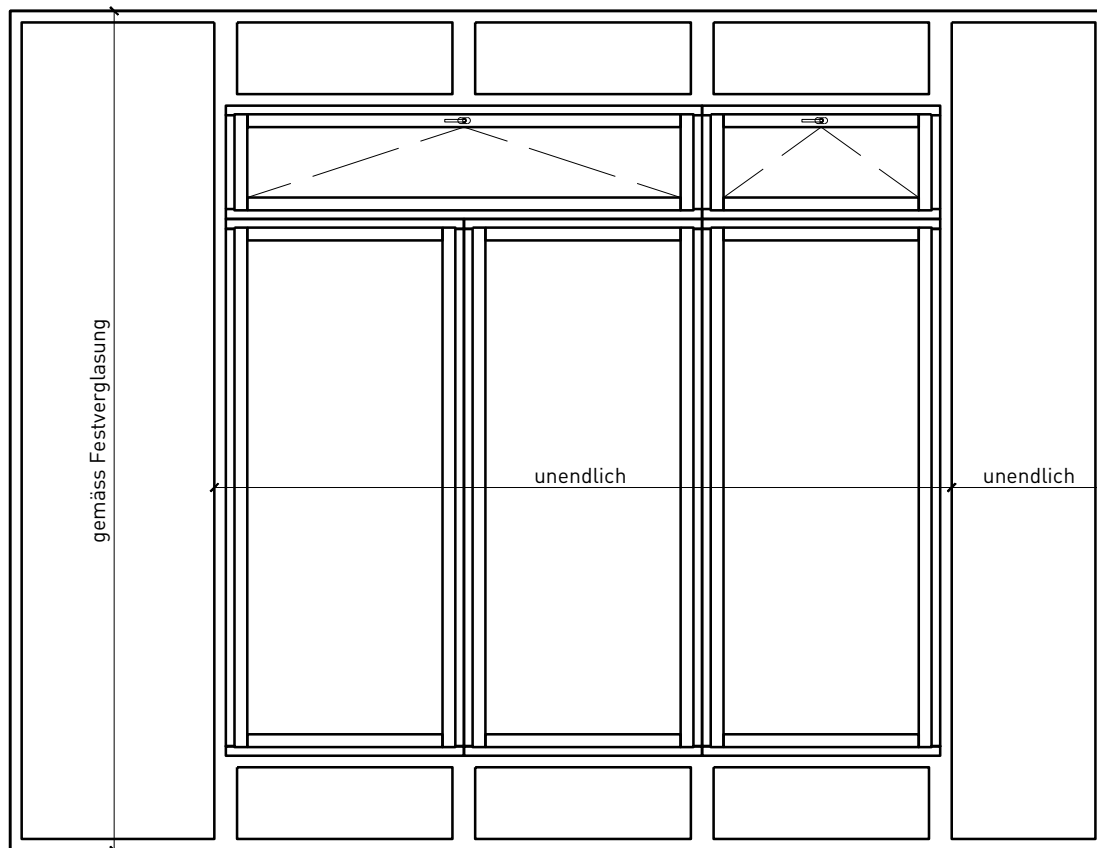

Weitere mögliche Ausführungsvarianten und Multifunktionen auf Anfrage.

1-flg. Fenster EI30 64mm/74mm Holz/Holz

Rahmen und Setzholz 64 mm

Blendrahmen 64 mm

Blendrahmen 74 mm

Blockrahmen 64 mm

Blockrahmen 74 mm

Blockrahmen 74 mm

Blockrahmen 74 mm

Setzholz / Kämpfer 74 mm

Setzholz / Kämpfer 74 mm

Weitere mögliche Ausführungsvarianten und Multifunktionen auf Anfrage.

1-flg. Fenster EI30 64mm/74mm

Holz/Holz

Einbau in Verglasung

Weitere mögliche Ausführungsvarianten und Multifunktionen auf Anfrage.

1-flg. Fenster EI30 64mm/74mm Holz/Holz

Seiten- Oberteile und Brüstung

Weitere mögliche Ausführungsvarianten und Multifunktionen auf Anfrage.