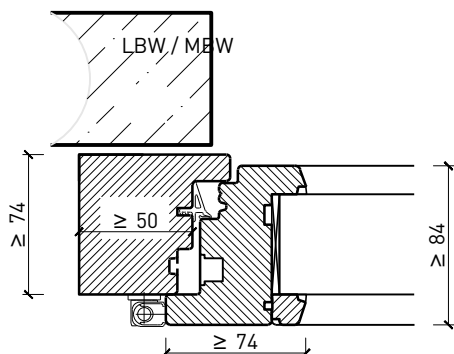

Setzholz / Kämpfer 64 mm

Setzholz / Kämpfer 64 mm

Weitere mögliche Ausführungsvarianten und Multifunktionen auf Anfrage.

1-flg. Fenster EI30 64mm/74mm Holz/Holz

Rahmen und Setzholz 74 mm

Blendrahmen 74 mm

Blendrahmen 74 mm

Blockrahmen 74 mm

Blockrahmen 74 mm

Setzholz / Kämpfer 74 mm

Setzholz / Kämpfer 74 mm

Weitere mögliche Ausführungsvarianten und Multifunktionen auf Anfrage.

1-flg. Fenster EI30 64mm/74mm

Holz/Holz

Einbau in Verglasung