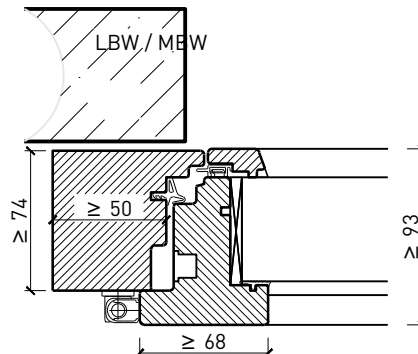

Setzholz / Kämpfer 64 mm

Setzholz / Kämpfer 64 mm

Weitere mögliche Ausführungsvarianten und Multifunktionen auf Anfrage.

1-flg. Fenster EI30 64mm/74mm Holz/Holz

Rahmen und Setzholz 74 mm

Blendrahmen 74 mm

Blendrahmen 74 mm

Blockrahmen 74 mm

Blockrahmen 74 mm

Setzholz / Kämpfer 74 mm

Setzholz / Kämpfer 74 mm

Weitere mögliche Ausführungsvarianten und Multifunktionen auf Anfrage.

1-flg. Fenster EI30 64mm/74mm

Holz/Holz

Einbau in Verglasung