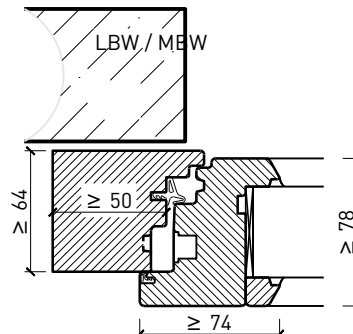

1-flg. Fenster EI30 64mm/74mm Holz/Holz

Eigenschaften

Eigenschaft		1-flg. Fenster EI30 64mm/74mm Holz/Holz	
Funktionen	Brandschutz (EN 1634-1)	EI30	
	Dauerfunktion (EN 1191)	C3	
	Rauchschutz (EN 1634-3)	-	
	Schallschutz (EN ISO 10140-2)	bis Rw 39 dB	
	Einbruchschutz (EN 1627)	bis RC 2	
	Luftdurchlässigkeit (EN 12207)	Klasse 4	
	Schlagregendichtigkeit (EN 12208)	E900	
	Widerstand gegen Windlast (EN 12210)	Klasse C4	
	Wärmedämmung Ud (EN ISO 10077-1)	0.93 W/m2K	
	Hochwasserbeständigkeit (PfB)	S0.5-1.8	
Einbau (Wandaufbau funktionsabhängig)	Leichtbauwand (EN 1363-1)	Ja	
	Lignum Wände (STP)	Ja	
	Massivbauwand (EN 1363-1)	Ja	
	Systemwände (voll/verglast) gem. Zulassung	Ja	
Holzarten		Laub- und Nadelhölzer	
Sonderformen		Flügel mit Rundbogen (Kreisförmig, elliptisch, Segment- und Korbbogen)	
Ausführungs-varianten	Drehkipplügel	Ja	
	Kippflügel	Ja	
	Lüftungsflügel	Ja	
Glas / Füllung	Einbau von Glas	Ja	
	Einbau von Füllungen	-	
Bänder	Objekband	Ja	
	Drehlager/Ecklager	Ja	
	verdeckt liegendes Band	Ja	
Antriebe	Kettenantrieb	Ja	
	Drehflügelantrieb	Ja	
dekorative Oberflächen	Metalle (Edelstahl, Stahl, Messing, vollflächig (verklebt) oder in Teilflächen aufgeklebt)	Ja	
	brennbare Oberflächenschicht	Ja	
	dekorative Fräsungen	-	

Weitere mögliche Ausführungsvarianten und Multifunktionen auf Anfrage.

1-flg. Fenster EI30 64mm/74mm Holz/Holz

Rahmen und Setzholz 64 mm

Blendrahmen 64 mm

Blendrahmen 74 mm

Blockrahmen 64 mm

Blockrahmen 74 mm

Setzholz / Kämpfer 64 mm

Setzholz / Kämpfer 64 mm

Weitere mögliche Ausführungsvarianten und Multifunktionen auf Anfrage.

1-flg. Fenster EI30 64mm/74mm Holz/Holz

Rahmen und Setzholz 74 mm

Blendrahmen 74 mm

Blendrahmen 74 mm