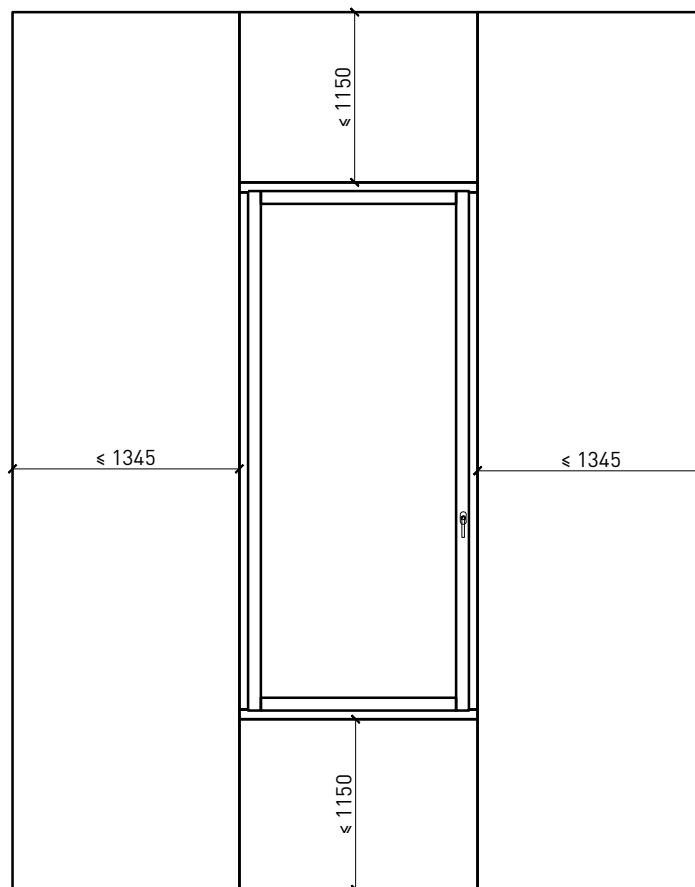

Weitere mögliche Ausführungsvarianten und Multifunktionen auf Anfrage.

1-flg. Fenster EI30 64mm/74mm Holz/Holz

Rahmen und Setzholz 64 mm

Blendrahmen 64 mm

Blendrahmen 74 mm

Blockrahmen 64 mm

Blockrahmen 74 mm

Setzholz / Kämpfer 64 mm

Setzholz / Kämpfer 64 mm

Weitere mögliche Ausführungsvarianten und Multifunktionen auf Anfrage.

1-flg. Fenster EI30 64mm/74mm Holz/Holz

Rahmen und Setzholz 74 mm

Blendrahmen 74 mm

Blendrahmen 74 mm

Blockrahmen 74 mm

Blockrahmen 74 mm

Setzholz / Kämpfer 74 mm

Setzholz / Kämpfer 74 mm

Weitere mögliche Ausführungsvarianten und Multifunktionen auf Anfrage.

1-flg. Fenster EI30 64mm/74mm

Holz/Holz

Einbau in Verglasung

Weitere mögliche Ausführungsvarianten und Multifunktionen auf Anfrage.

1-flg. Fenster EI30 64mm/74mm Holz/Holz

Seiten- Oberteile und Brüstung

Weitere mögliche Ausführungsvarianten und Multifunktionen auf Anfrage.