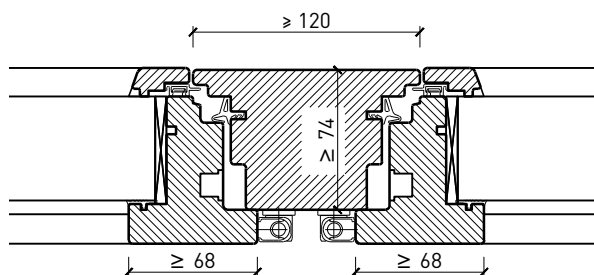

Setzholz / Kämpfer 64 mm

Setzholz / Kämpfer 64 mm

Weitere mögliche Ausführungsvarianten und Multifunktionen auf Anfrage.

1-flg. Fenster EI30 64mm/74mm Holz/Holz

Rahmen und Setzholz 74 mm

Blendrahmen 74 mm

Blendrahmen 74 mm

Blockrahmen 74 mm

Blockrahmen 74 mm

Setzholz / Kämpfer 74 mm

Setzholz / Kämpfer 74 mm

Weitere mögliche Ausführungsvarianten und Multifunktionen auf Anfrage.

1-flg. Fenster EI30 64mm/74mm

Holz/Holz

Einbau in Verglasung

Weitere mögliche Ausführungsvarianten und Multifunktionen auf Anfrage.

1-flg. Fenster EI30 64mm/74mm Holz/Holz

Seiten- Oberteile und Brüstung

Weitere mögliche Ausführungsvarianten und Multifunktionen auf Anfrage.