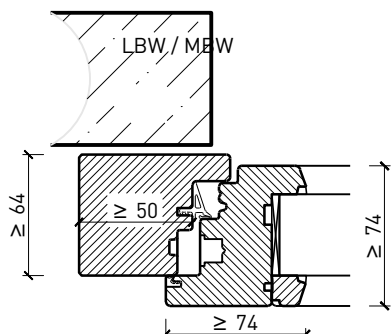

1-flg. Fenster EI30 64mm/74mm Holz/Holz

Eigenschaften

Eigenschaft		1-flg. Fenster EI30 64mm/74mm Holz/Holz	
Funktionen	Brandschutz (EN 1634-1)	EI30	
	Dauerfunktion (EN 1191)	C3	
	Rauchschutz (EN 1634-3)	-	
	Schallschutz (EN ISO 10140-2)	bis Rw 39 dB	
	Einbruchschutz (EN 1627)	bis RC 2	
	Luftdurchlässigkeit (EN 12207)	Klasse 4	
	Schlagregendichtigkeit (EN 12208)	E900	
	Widerstand gegen Windlast (EN 12210)	Klasse C4	
	Wärmedämmung Ud (EN ISO 10077-1)	0.93 W/m2K	
	Hochwasserbeständigkeit (PfB)	S0.5-1.8	
Einbau (Wandaufbau funktionsabhängig)	Leichtbauwand (EN 1363-1)	Ja	
	Lignum Wände (STP)	Ja	
	Massivbauwand (EN 1363-1)	Ja	
	Systemwände (voll/verglast) gem. Zulassung	Ja	
Holzarten		Laub- und Nadelhölzer	
Sonderformen		Flügel mit Rundbogen (Kreisförmig, elliptisch, Segment- und Korbbogen)	
Ausführungs-varianten	Drehkipplügel	Ja	
	Kippflügel	Ja	
	Lüftungsflügel	Ja	
Glas / Füllung	Einbau von Glas	Ja	
	Einbau von Füllungen	-	
Bänder	Objekband	Ja	
	Drehlager/Ecklager	Ja	
	verdeckt liegendes Band	Ja	
Antriebe	Kettenantrieb	Ja	
	Drehflügelantrieb	Ja	
dekorative Oberflächen	Metalle (Edelstahl, Stahl, Messing, vollflächig (verklebt) oder in Teilflächen aufgeklebt)	Ja	
	brennbare Oberflächenschicht	Ja	
	dekorative Fräsungen	-	

Weitere mögliche Ausführungsvarianten und Multifunktionen auf Anfrage.

1-flg. Fenster EI30 64mm/74mm Holz/Holz

Rahmen und Setzholz 64 mm

Blendrahmen 64 mm

Blendrahmen 74 mm

Blockrahmen 64 mm

Blockrahmen 74 mm