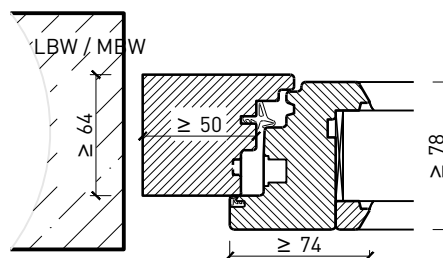

1-flg. Fenster EI30 64mm/74mm Holz/Holz

Eigenschaften

Eigenschaft		1-flg. Fenster EI30 64mm/74mm Holz/Holz	
Funktionen	Brandschutz (EN 1634-1)	EI30	
	Dauerfunktion (EN 1191)	C3	
	Rauchschutz (EN 1634-3)	-	
	Schallschutz (EN ISO 10140-2)	bis Rw 39 dB	
	Einbruchschutz (EN 1627)	bis RC 2	
	Luftdurchlässigkeit (EN 12207)	Klasse 4	
	Schlagregendichtigkeit (EN 12208)	E900	
	Widerstand gegen Windlast (EN 12210)	Klasse C4	
	Wärmedämmung Ud (EN ISO 10077-1)	0.93 W/m2K	
	Hochwasserbeständigkeit (PfB)	S0.5-1.8	
Einbau (Wandaufbau funktionsabhängig)	Leichtbauwand (EN 1363-1)	Ja	
	Lignum Wände (STP)	Ja	
	Massivbauwand (EN 1363-1)	Ja	
	Systemwände (voll/verglast) gem. Zulassung	Ja	
Holzarten		Laub- und Nadelhölzer	
Sonderformen		Flügel mit Rundbogen (Kreisförmig, elliptisch, Segment- und Korbbogen)	
Ausführungs-varianten	Drehkipplügel	Ja	
	Kippflügel	Ja	
	Lüftungsflügel	Ja	
Glas / Füllung	Einbau von Glas	Ja	
	Einbau von Füllungen	-	
Bänder	Objekband	Ja	
	Drehlager/Ecklager	Ja	
	verdeckt liegendes Band	Ja	
Antriebe	Kettenantrieb	Ja	
	Drehflügelantrieb	Ja	
dekorative Oberflächen	Metalle (Edelstahl, Stahl, Messing, vollflächig (verklebt) oder in Teilflächen aufgeklebt)	Ja	
	brennbare Oberflächenschicht	Ja	
	dekorative Fräsungen	-	

Weitere mögliche Ausführungsvarianten und Multifunktionen auf Anfrage.

1-flg. Fenster EI30 64mm/74mm Holz/Holz

Rahmen und Setzholz 64 mm

Blendrahmen 64 mm

Blendrahmen 74 mm

Blockrahmen 64 mm

Blockrahmen 74 mm