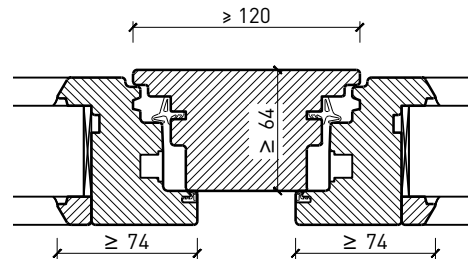

1-flg. Fenster EI30 64mm/74mm Holz/Holz

Eigenschaften

Eigenschaft		1-flg. Fenster EI30 64mm/74mm Holz/Holz	
Funktionen	Brandschutz (EN 1634-1)	EI30	
	Dauerfunktion (EN 1191)	C3	
	Rauchschutz (EN 1634-3)	-	
	Schallschutz (EN ISO 10140-2)	bis Rw 39 dB	
	Einbruchschutz (EN 1627)	bis RC 2	
	Luftdurchlässigkeit (EN 12207)	Klasse 4	
	Schlagregendichtigkeit (EN 12208)	E900	
	Widerstand gegen Windlast (EN 12210)	Klasse C4	
	Wärmedämmung Ud (EN ISO 10077-1)	0.93 W/m2K	
	Hochwasserbeständigkeit (PfB)	S0.5-1.8	
Einbau (Wandaufbau funktionsabhängig)	Leichtbauwand (EN 1363-1)	Ja	
	Lignum Wände (STP)	Ja	
	Massivbauwand (EN 1363-1)	Ja	
	Systemwände (voll/verglast) gem. Zulassung	Ja	
Holzarten		Laub- und Nadelhölzer	
Sonderformen		Flügel mit Rundbogen (Kreisförmig, elliptisch, Segment- und Korbbogen)	
Ausführungs-varianten	Drehkipplügel	Ja	
	Kippflügel	Ja	
	Lüftungsflügel	Ja	
Glas / Füllung	Einbau von Glas	Ja	
	Einbau von Füllungen	-	
Bänder	Objekband	Ja	
	Drehlager/Ecklager	Ja	
	verdeckt liegendes Band	Ja	
Antriebe	Kettenantrieb	Ja	
	Drehflügelantrieb	Ja	
dekorative Oberflächen	Metalle (Edelstahl, Stahl, Messing, vollflächig (verklebt) oder in Teilflächen aufgeklebt)	Ja	
	brennbare Oberflächenschicht	Ja	
	dekorative Fräsungen	-	

Weitere mögliche Ausführungsvarianten und Multifunktionen auf Anfrage.

1-flg. Fenster EI30 64mm/74mm Holz/Holz

Rahmen und Setzholz 64 mm

Blendrahmen 64 mm

Blendrahmen 74 mm

Blockrahmen 64 mm

Blockrahmen 74 mm

Setzholz / Kämpfer 64 mm

Setzholz / Kämpfer 64 mm

Weitere mögliche Ausführungsvarianten und Multifunktionen auf Anfrage.

1-flg. Fenster EI30 64mm/74mm Holz/Holz

Rahmen und Setzholz 74 mm

Blendrahmen 74 mm

Blendrahmen 74 mm