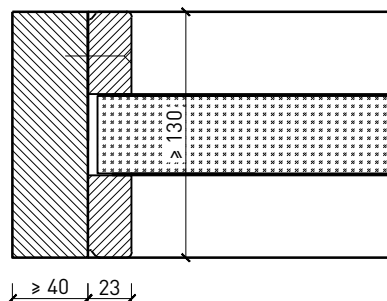

Vitrage fixe EI90 Vitrage bord à bord "Fineline"

Variantes de montage

Autres variantes d'exécution et multifonctions possibles sur demande.

Vitrage fixe EI90 Vitrage bord à bord "Fineline"

Vitrage

Vitrage / panneau de porte centré(e)
parclofes droites