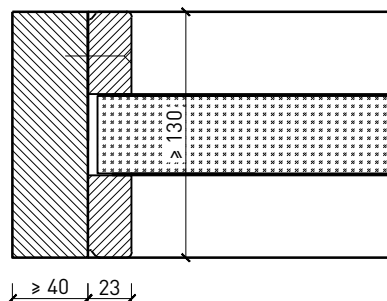

Vitrage fixe EI90 Vitrage bord à bord "Fineline" Variantes de montage

Autres variantes d'exécution et multifonctions possibles sur demande.

Vitrage fixe EI90 Vitrage bord à bord "Fineline"

Vitrage

Vitrage / panneau de porte centré(e)
parclofes droites