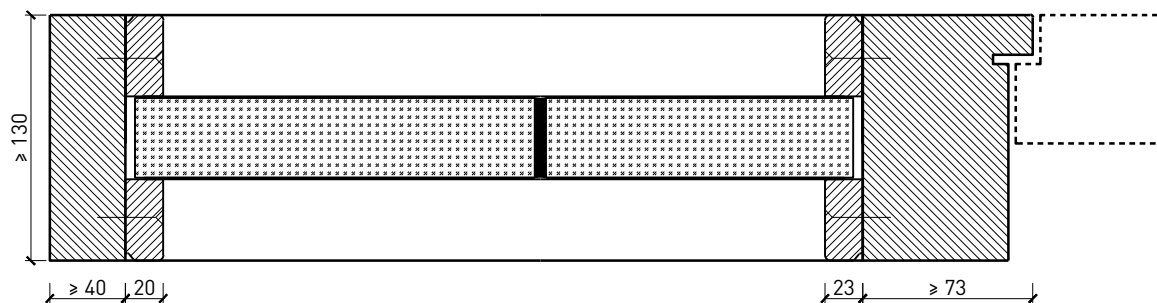

Vitrage fixe EI90 Vitrage bord à bord "Fineline"

Variantes d'exécution

Membrane ≥ 130 mm

Autres variantes d'exécution et multifonctions possibles sur demande.