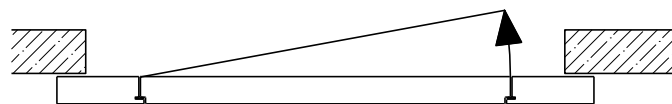

2-flg. Schiebetür EI30 Verglast

Servicetüre

Weitere mögliche Ausführungsvarianten und Multifunktionen auf Anfrage.