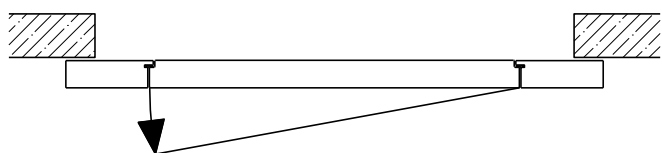

2-flg. Schiebetür EI30 Verglast

Servicetüre

Weitere mögliche Ausführungsvarianten und Multifunktionen auf Anfrage.