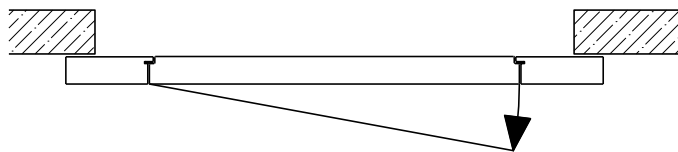

2-flg. Schiebetür EI30 Verglast

Servicetüre

Weitere mögliche Ausführungsvarianten und Multifunktionen auf Anfrage.