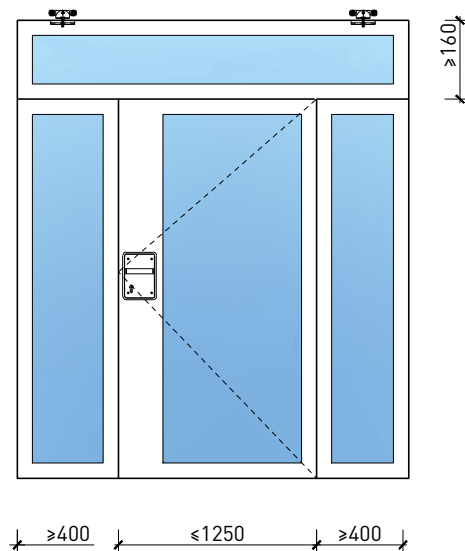

2-flg. Schiebetür EI30 Verglast

Servicetüre

Weitere mögliche Ausführungsvarianten und Multifunktionen auf Anfrage.