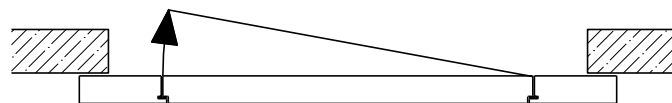

2-flg. Schiebetür EI30 Verglast

Servicetüre

Weitere mögliche Ausführungsvarianten und Multifunktionen auf Anfrage.