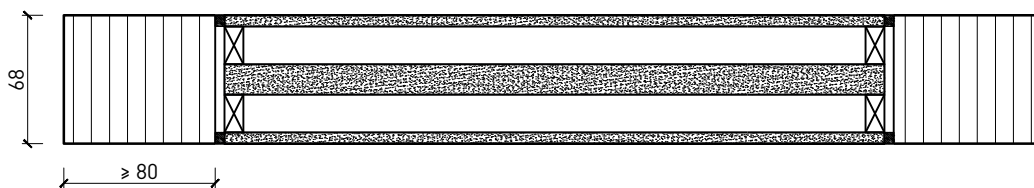

Glas bündig
Glasleiste aus Metall

Plano-Verglasung