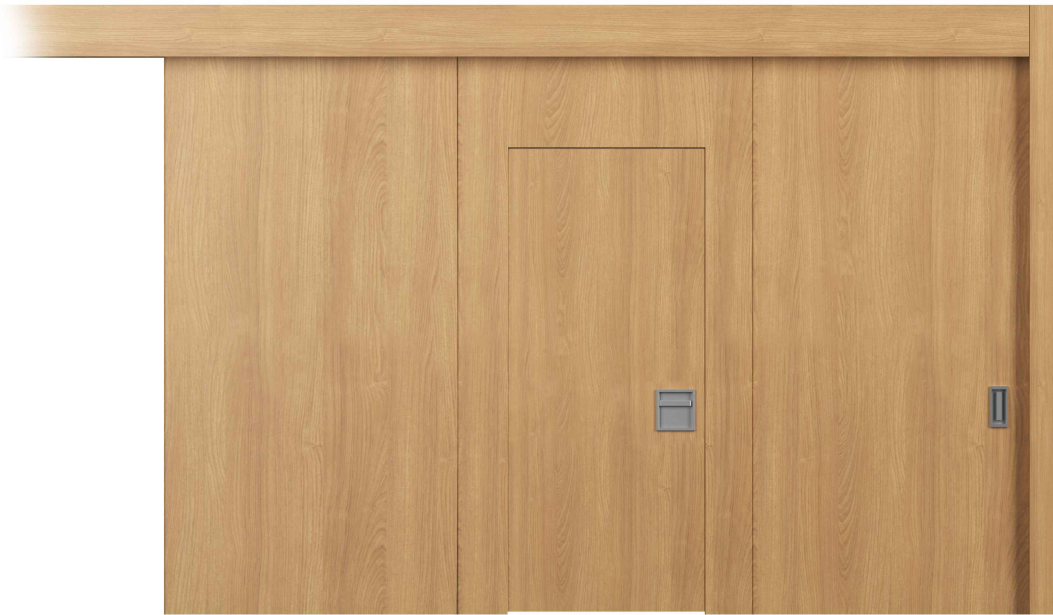

# 2-8-teilige Schiebetür EI30 Vollbau Teleskop