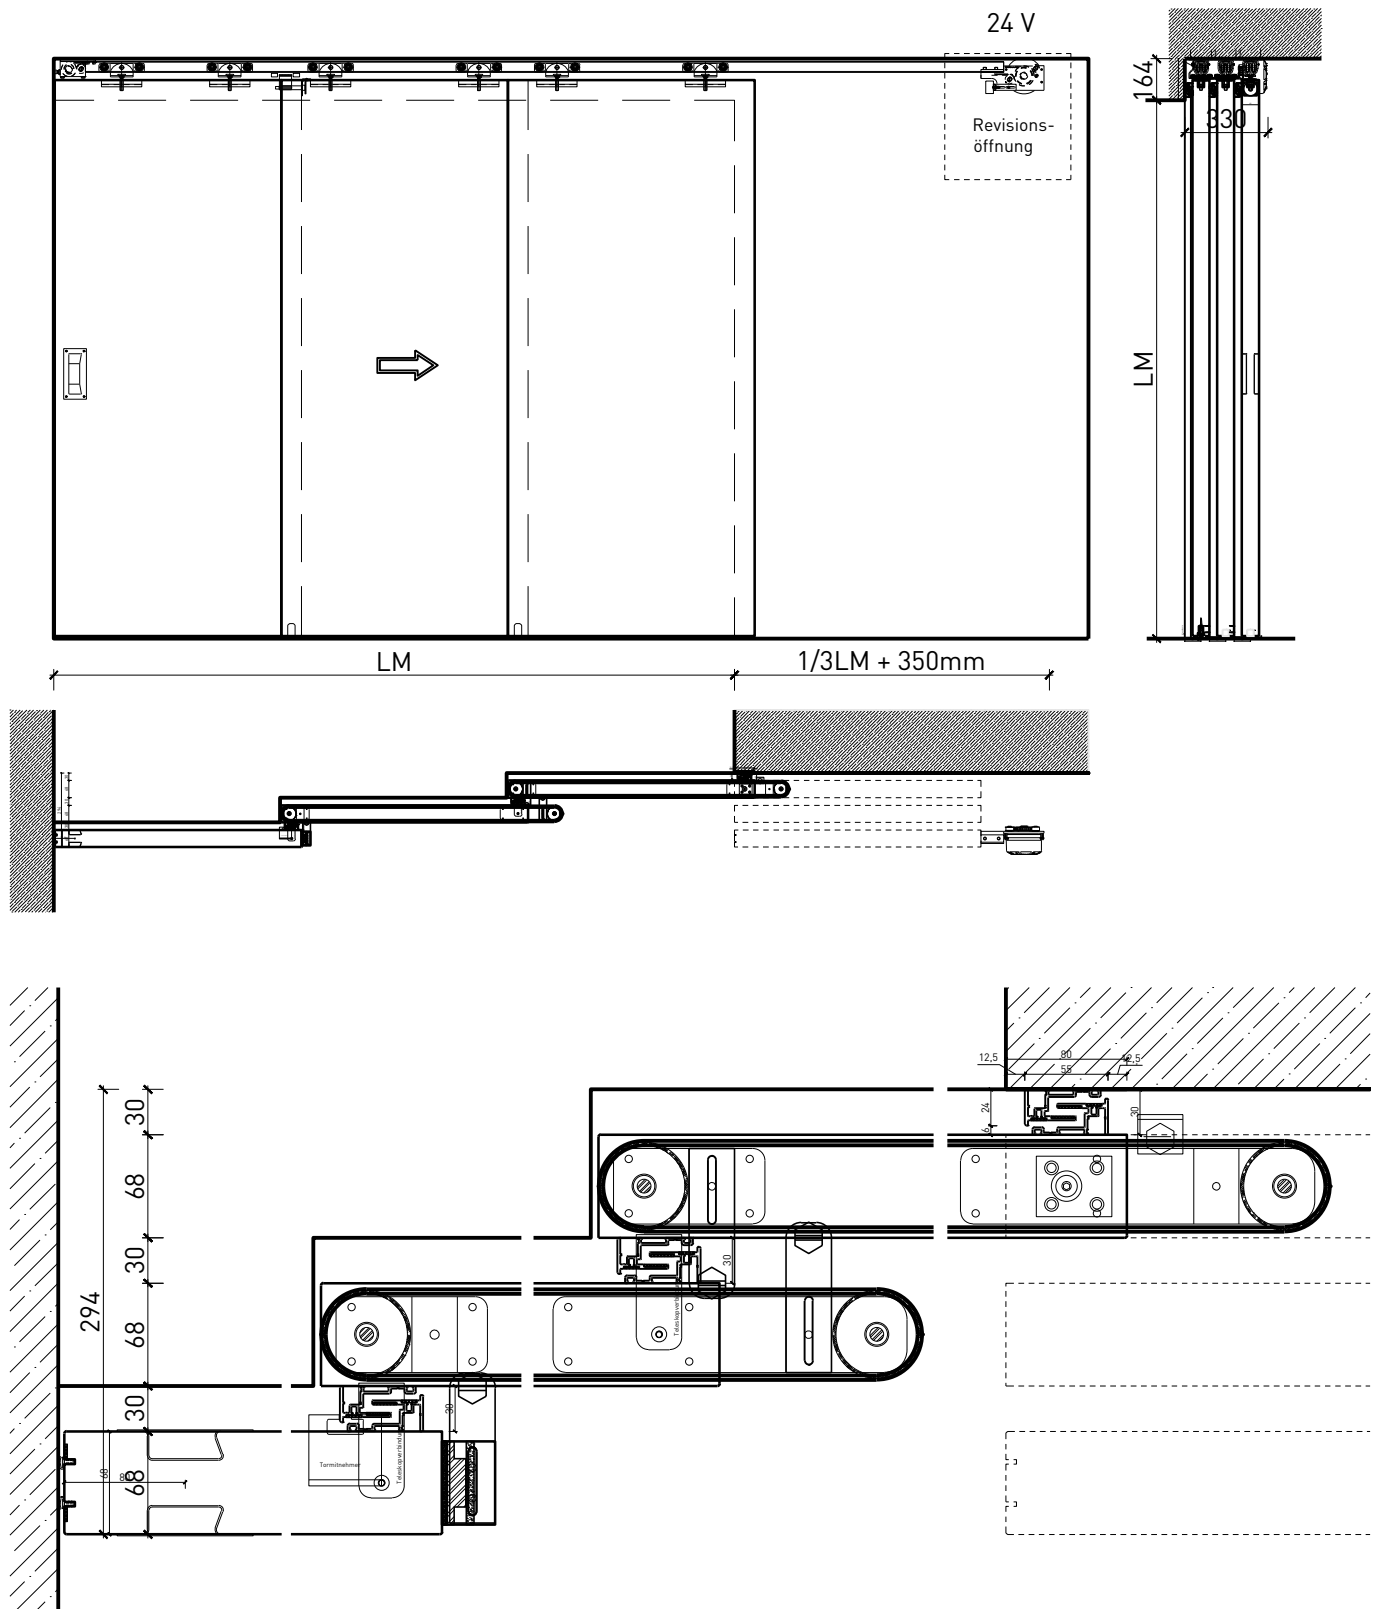

2-8-teilige Schiebetür EI30 Vollbau Teleskop

Manuell mit Schliessfeder

Weitere mögliche Ausführungsvarianten und Multifunktionen auf Anfrage.