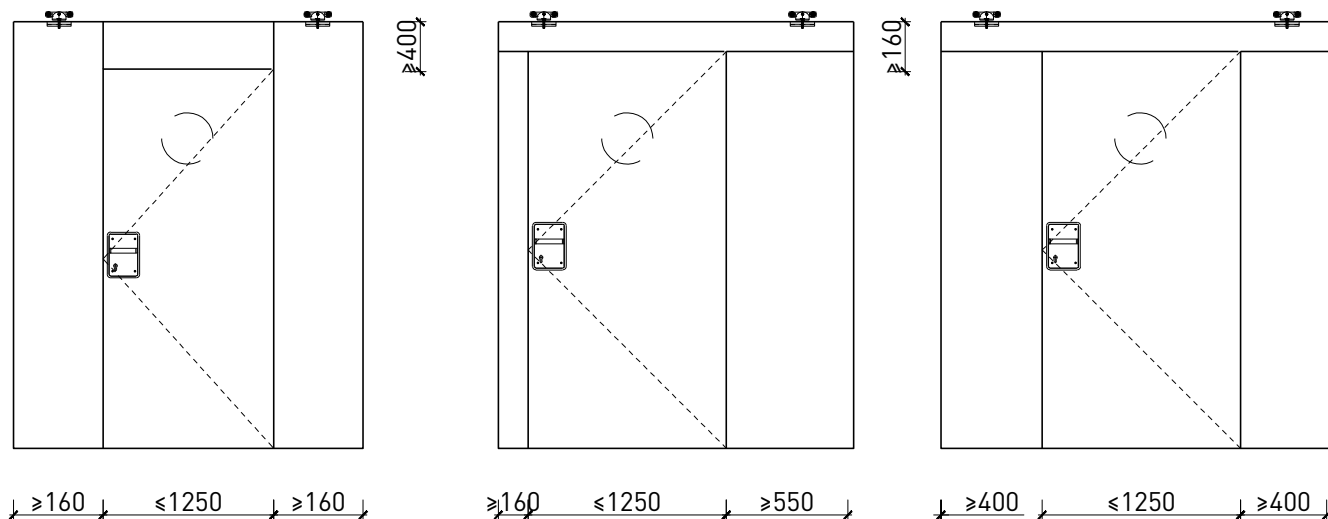

2-8-teilige Schiebetür EI30 Vollbau Teleskop

Servicetüre

Weitere mögliche Ausführungsvarianten und Multifunktionen auf Anfrage.