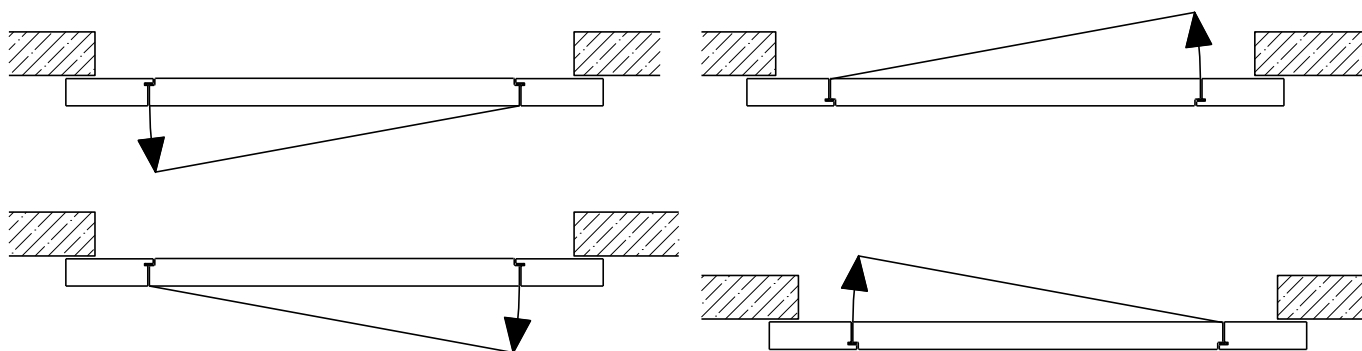

2-8-teilige Schiebetür EI30 Vollbau Teleskop

Servicetüre

Weitere mögliche Ausführungsvarianten und Multifunktionen auf Anfrage.