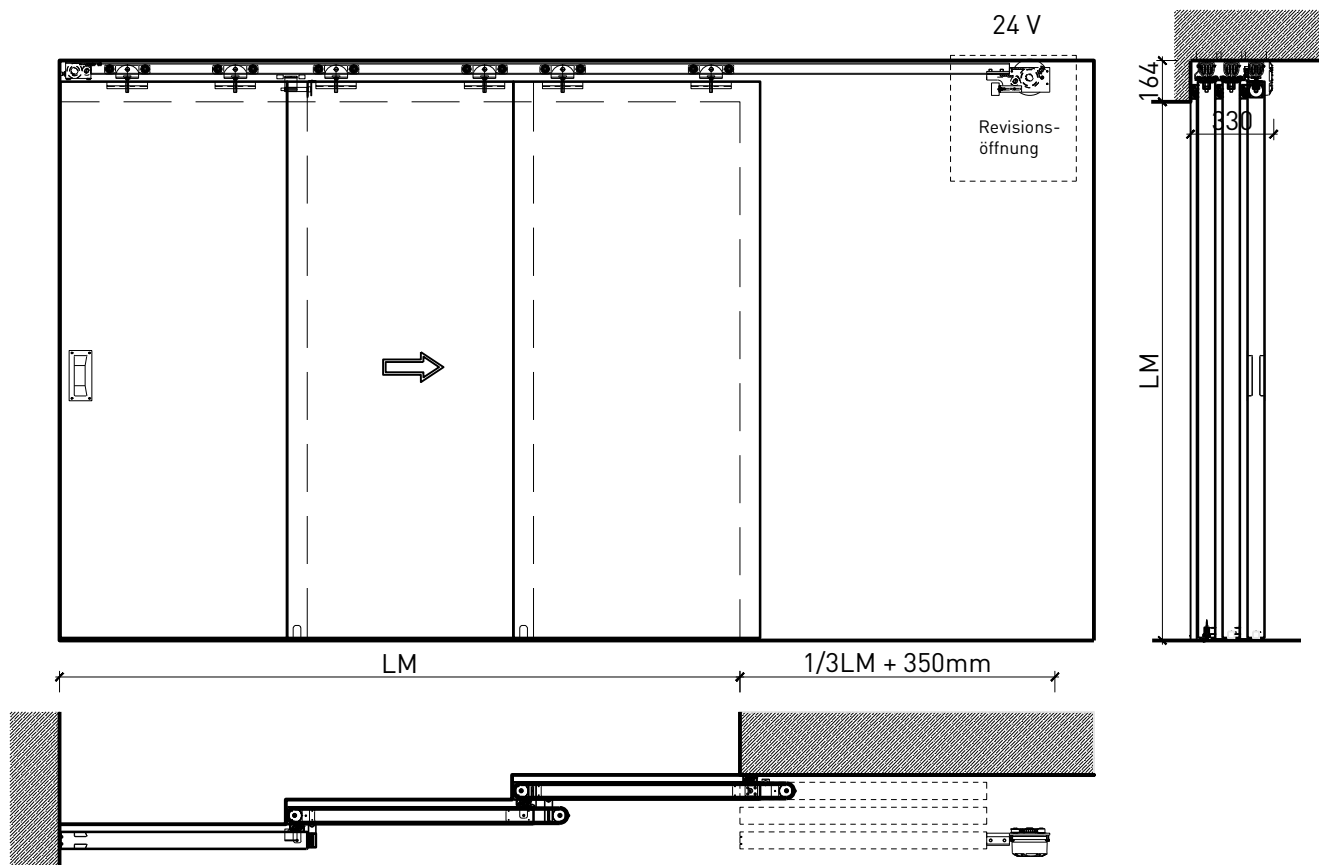

# 2-8-teilige Schiebetür EI30 Vollbau Teleskop