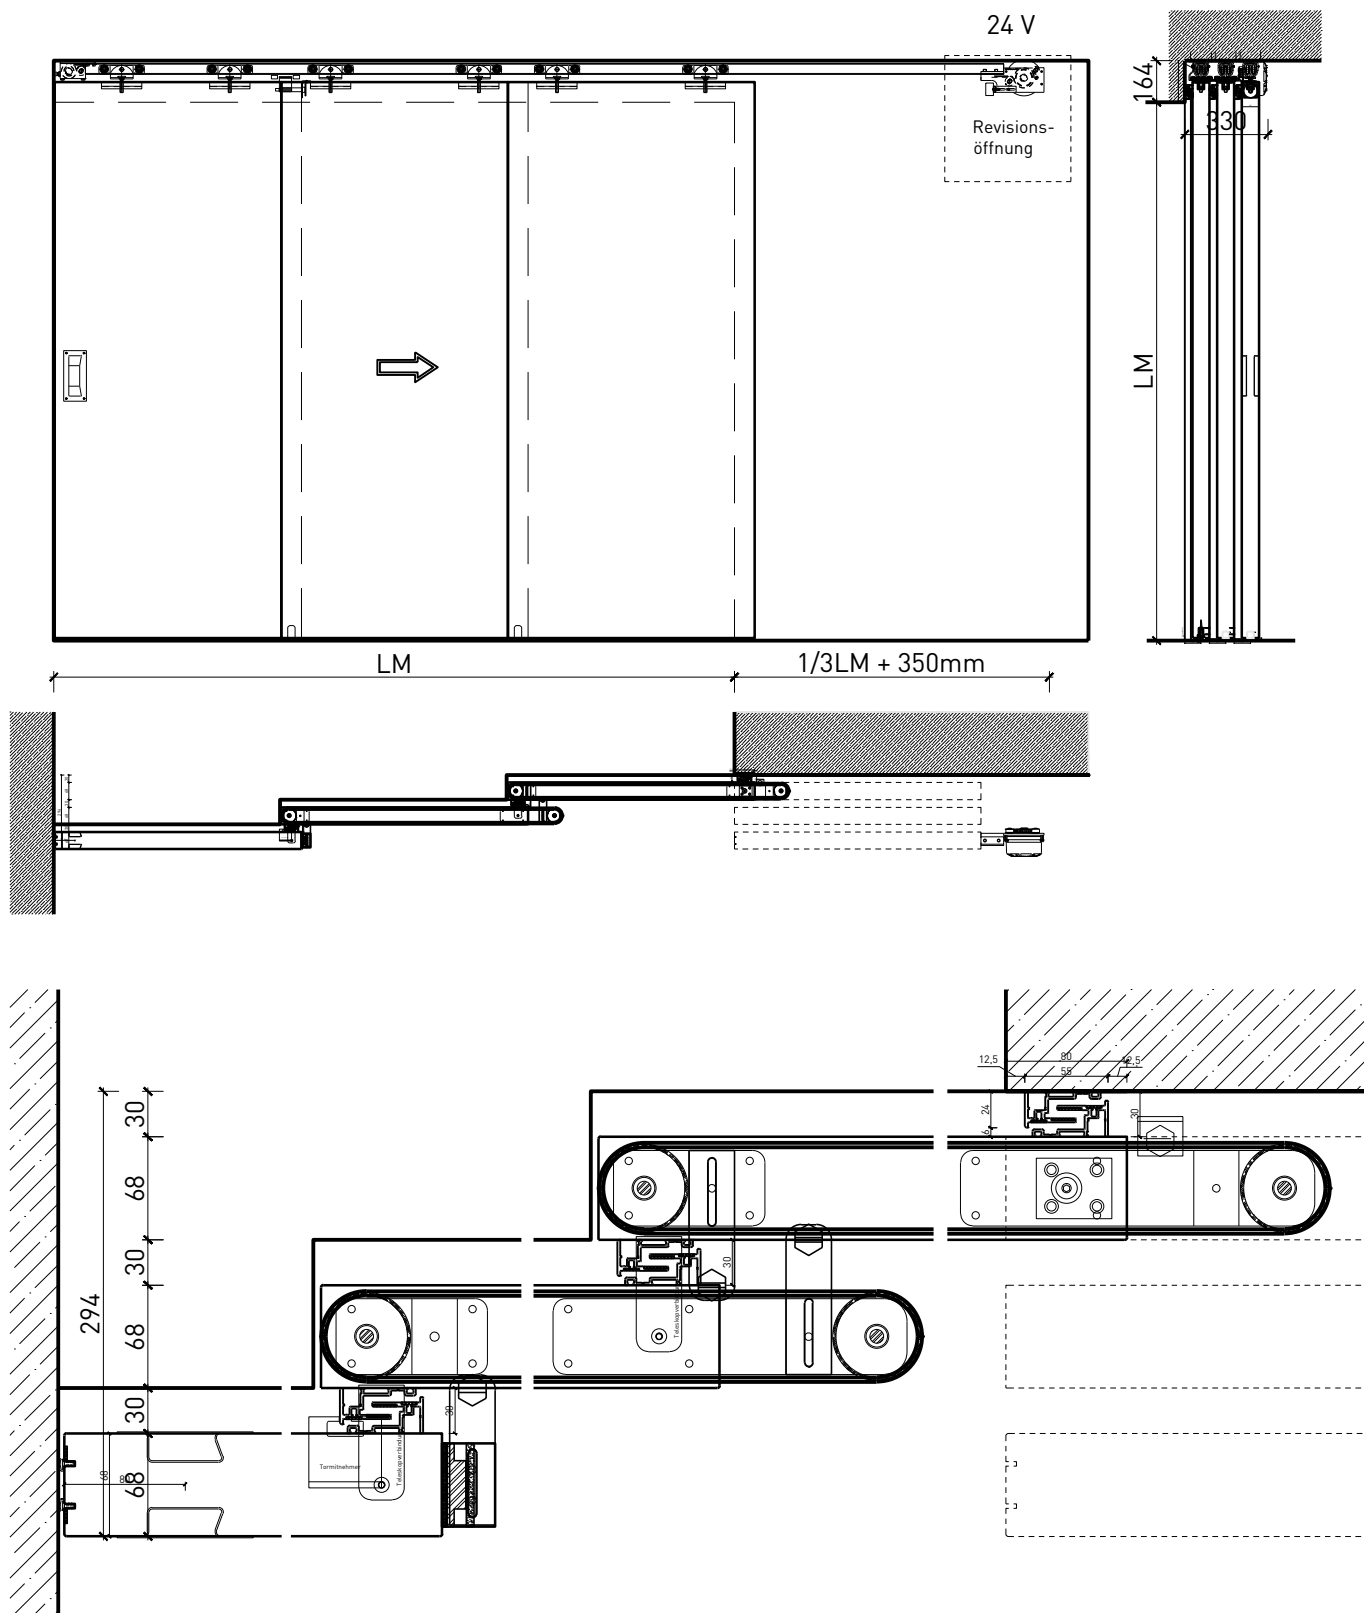

2-8-teilige Schiebetür EI30 Vollbau Teleskop

2-8-teilige Schiebetür EI30 Vollbau Teleskop

Übersicht

Beschreibung:

- Feuerhemmende EI30 Schiebetüre
- Manuelle Schiebetür
- Automatische Schliessung im Schliessfeder, hinten angeordnet
- Vollautomatische Schiebetür
- 1-flg. oder 2-flg. Servicetür

Montageart:

- Deckenbündig
- Unter der Decke
- Auf Wand oder Sturz

Einbau in:

- Massivbauwand
- Leichtbauwand

Holzarten Zargen:

- Laubhölzer

Seitenteile als:

- Verglasung
- Vollwand

2-8-teilige Schiebetür EI30 Vollbau Teleskop

Eigenschaften

Eigenschaft		2-8-teilige Schiebetür EI30 Vollbau Teleskop	
Funktionen	Brandschutz (EN 1634-1)	EI30	
	Dauerfunktion (EN 1191)	-	
	Rauchschutz (EN 1634-3)	-	
	Schallschutz (EN ISO 10140-2)	-	
	Panik (EN 179)	Ja (Servicetür)	
	Panik (EN 1125)	-	
	Einbruchschutz (EN 1627)	-	
	Durchschusshemmung (EN 1522)	-	
	Klima (EN 12219)	3c - 3e	
	Feuchtraum (EN 16580)	-	
	Nassraum (EN 16580)	-	
Einbau (Wandaufbau funktionsabhängig)	Leichtbauwand (EN 1363-1)	Ja	
	Massivbauwand (EN 1363-1)	Ja	
	Lignum Wände (STP)	Ja	
	Systemwände (voll/verglast) gem. Zulassung	-	
Holzarten		Laubhölzer	
Sonderformen		-	
Servicetüre	Einbau	Ja	
Klappflügel	Einbau	-	
Glas / Füllung	Einbau von Glas	-	
	Einbau von Füllungen	-	
Antriebe	Manuell	Ja	
	Selbstschliessend	Ja	
	Automatisch	Ja	
dekorative Oberflächen	Metalle (Edelstahl, Stahl, Messing, vollflächig (verklebt) oder in Teilflächen aufgeklebt)	Ja	
	Glas ≤ 4 mm auf Türflügel geklebt	-	
	brennbare Oberflächenschicht	Ja	
	dekorative Fräsungen	Ja	

Weitere mögliche Ausführungsvarianten und Multifunktionen auf Anfrage.

2-8-teilige Schiebetür EI30 Vollbau Teleskop

Manuell mit Schliessfeder

Weitere mögliche Ausführungsvarianten und Multifunktionen auf Anfrage.