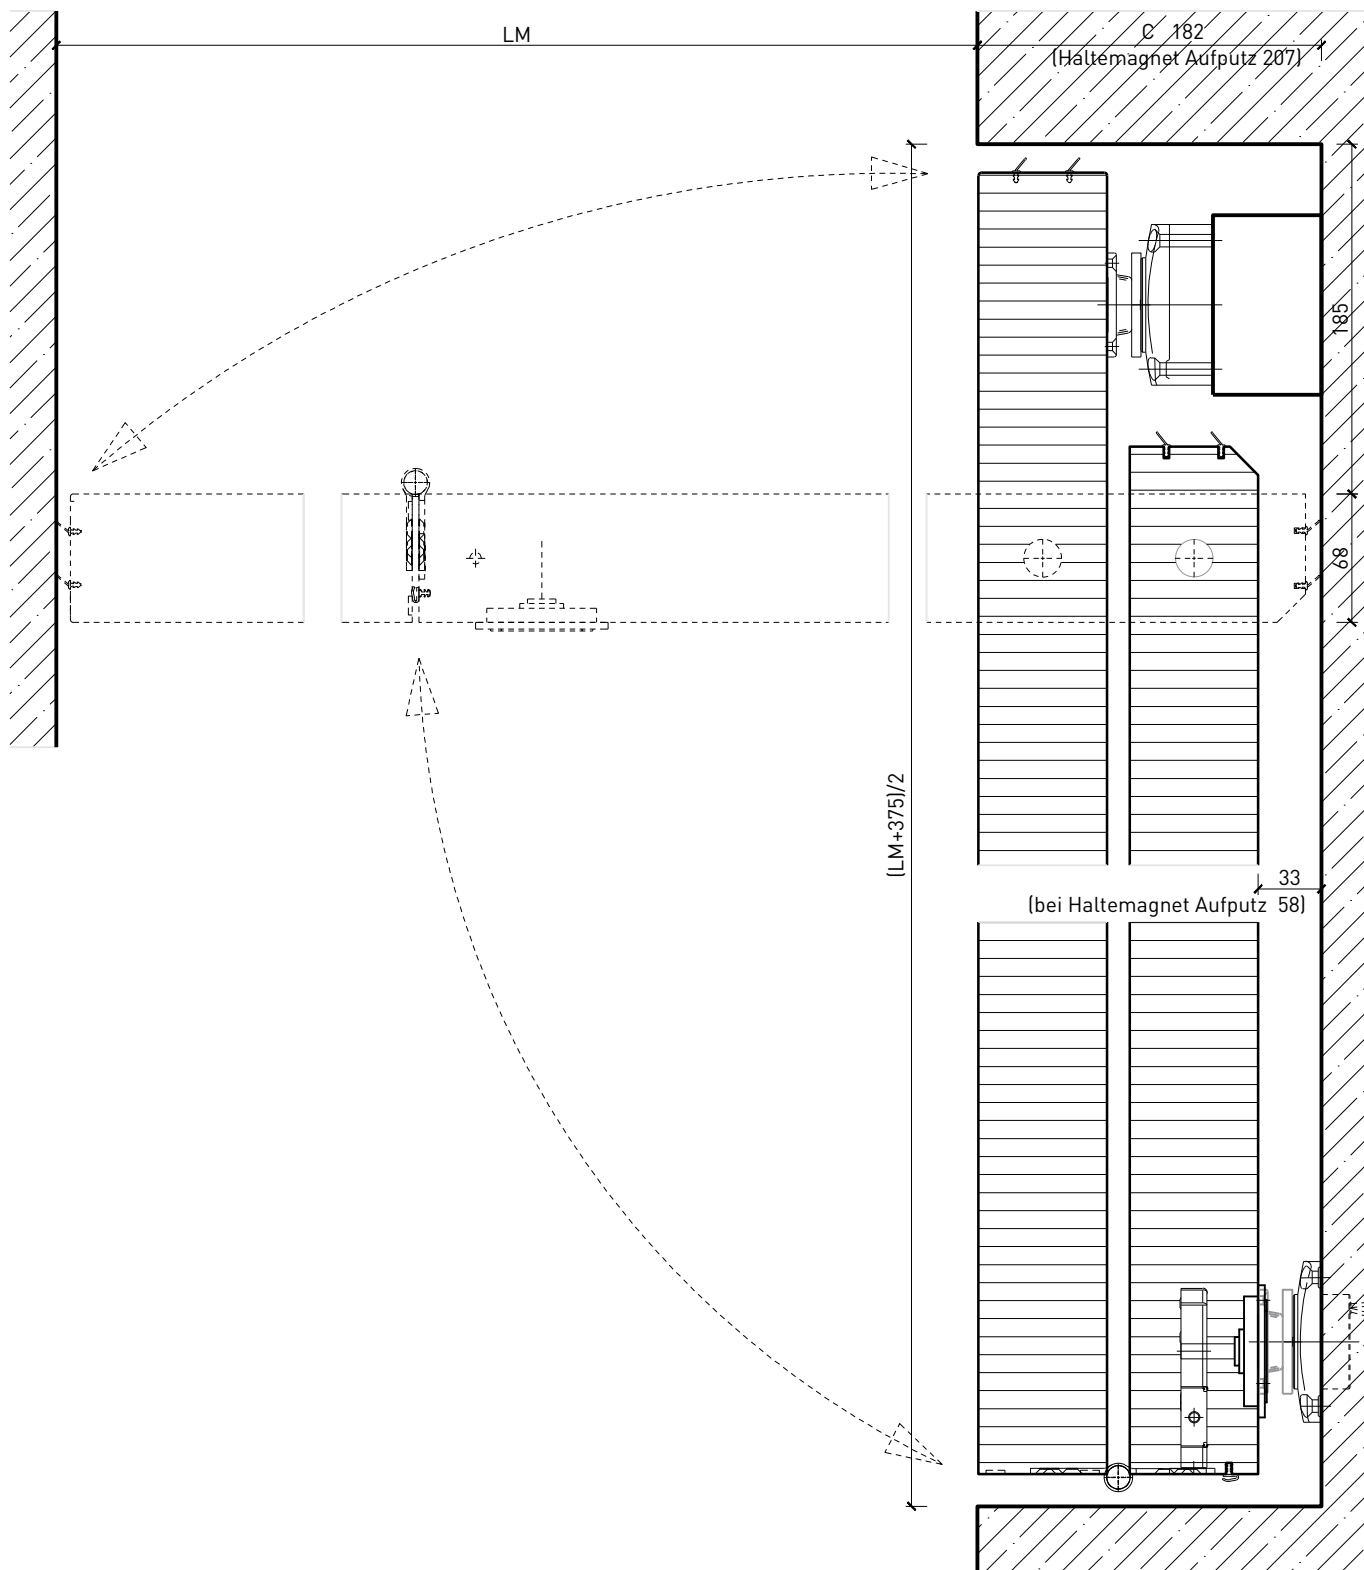

1-flg. Schiebetür EI30 Vollbau Falttor

1-flg. Schiebetür EI30 Vollbau Falttür

Übersicht

Beschreibung:

- Feuerhemmende EI30 Falttür
- integrierte Servicetüre

Türblätter:

- Sperrtüren 68 mm

Holzarten für Türblätter:

Weitere mögliche Ausführungsvarianten und Multifunktionen auf Anfrage.

1-flg. Schiebetür EI30 Vollbau Falttor

Falttor mit Abdeckblende

Falttor mit Türblatt 68 mm

Weitere mögliche Ausführungsvarianten und Multifunktionen auf Anfrage.

1-flg. Schiebetür EI30 Vollbau Falttor

Falttor für Nischeneinbau

Falttor mit Türblatt 68 mm für Nischeneinbau

Weitere mögliche Ausführungsvarianten und Multifunktionen auf Anfrage.

1-flg. Schiebetür EI30 Vollbau Falttor