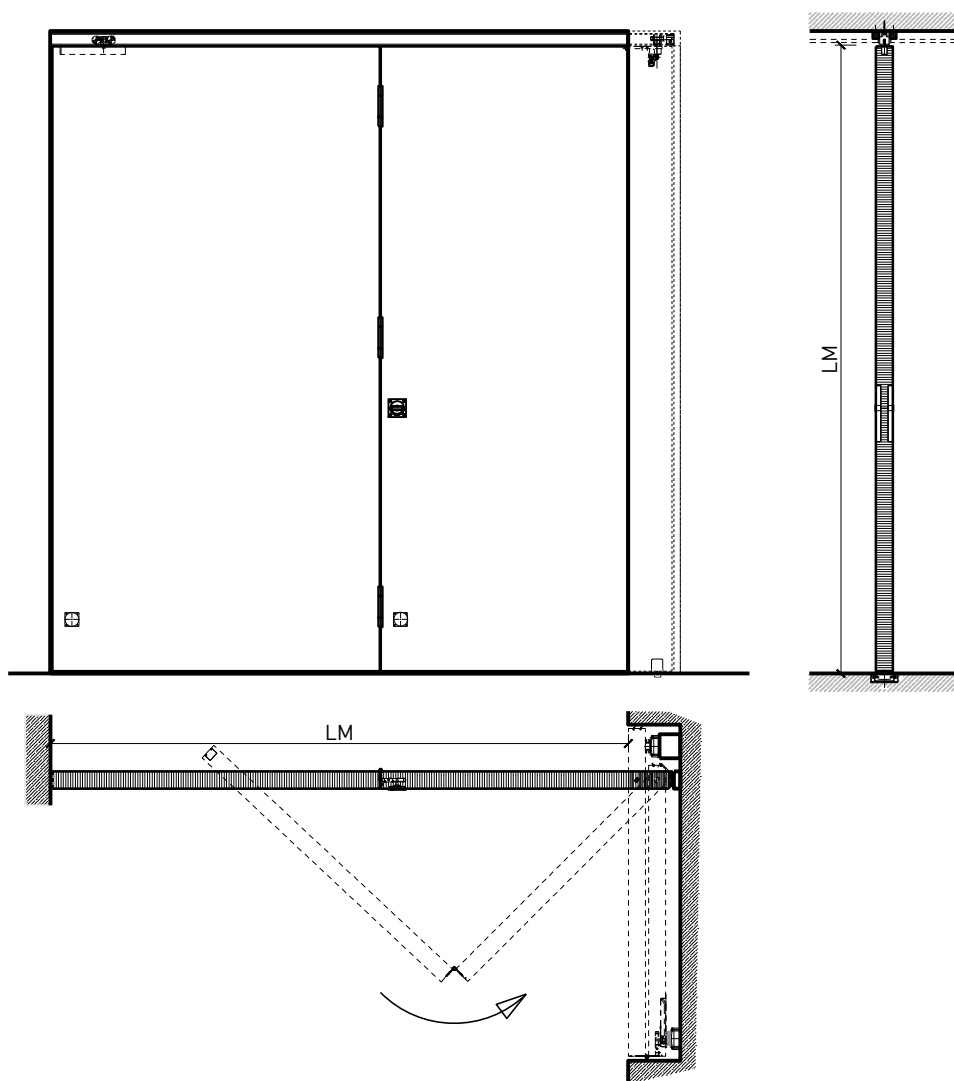

1-flg. Schiebetür EI30 Vollbau Falttor

1-flg. Schiebetür EI30 Vollbau Falttür

Übersicht

Beschreibung:

- Feuerhemmende EI30 Falttür
- integrierte Servicetüre

Türblätter:

- Sperrtüren 68 mm

Holzarten für Türblätter:

Einbau in:

- Massivbauwand
- Leichtbauwand

Seitenteile als:

- Verglasung
- Vollwand

Verglasung / Füllung (Servicetür):

- Klargläser
- Strukturgläser
- Flächenbündige Verglasung

1-flg. Schiebetür EI30 Vollbau Falttor