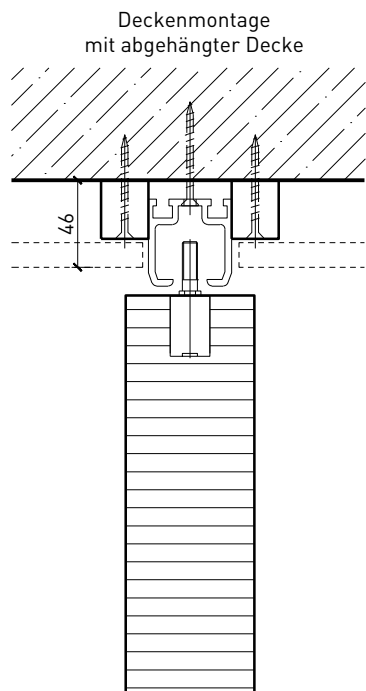

1-flg. Schiebetür EI30 Vollbau Falttor

Boden- und Deckenanschluss

* Ausführungen untereinander kombinierbar
Weitere mögliche Ausführungsvarianten und Multifunktionen auf Anfrage.