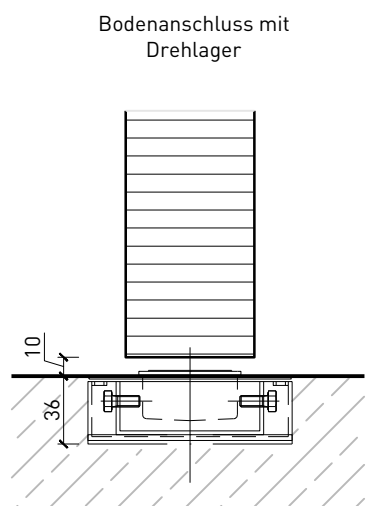

1-flg. Schiebetür EI30 Vollbau Falttor

Boden- und Deckenanschluss

* Ausführungen untereinander kombinierbar
Weitere mögliche Ausführungsvarianten und Multifunktionen auf Anfrage.