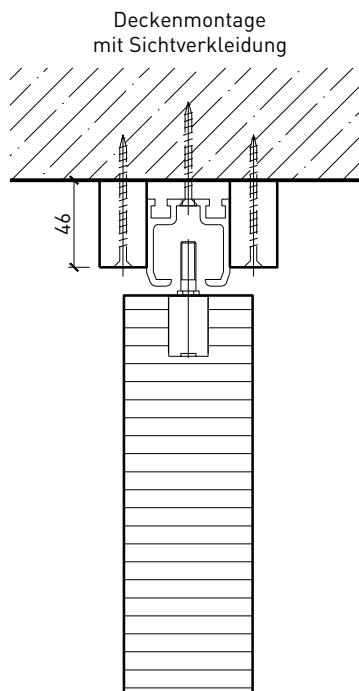

1-flg. Schiebetür EI30 Vollbau Falttor

Boden- und Deckenanschluss

* Ausführungen untereinander kombinierbar
Weitere mögliche Ausführungsvarianten und Multifunktionen auf Anfrage.