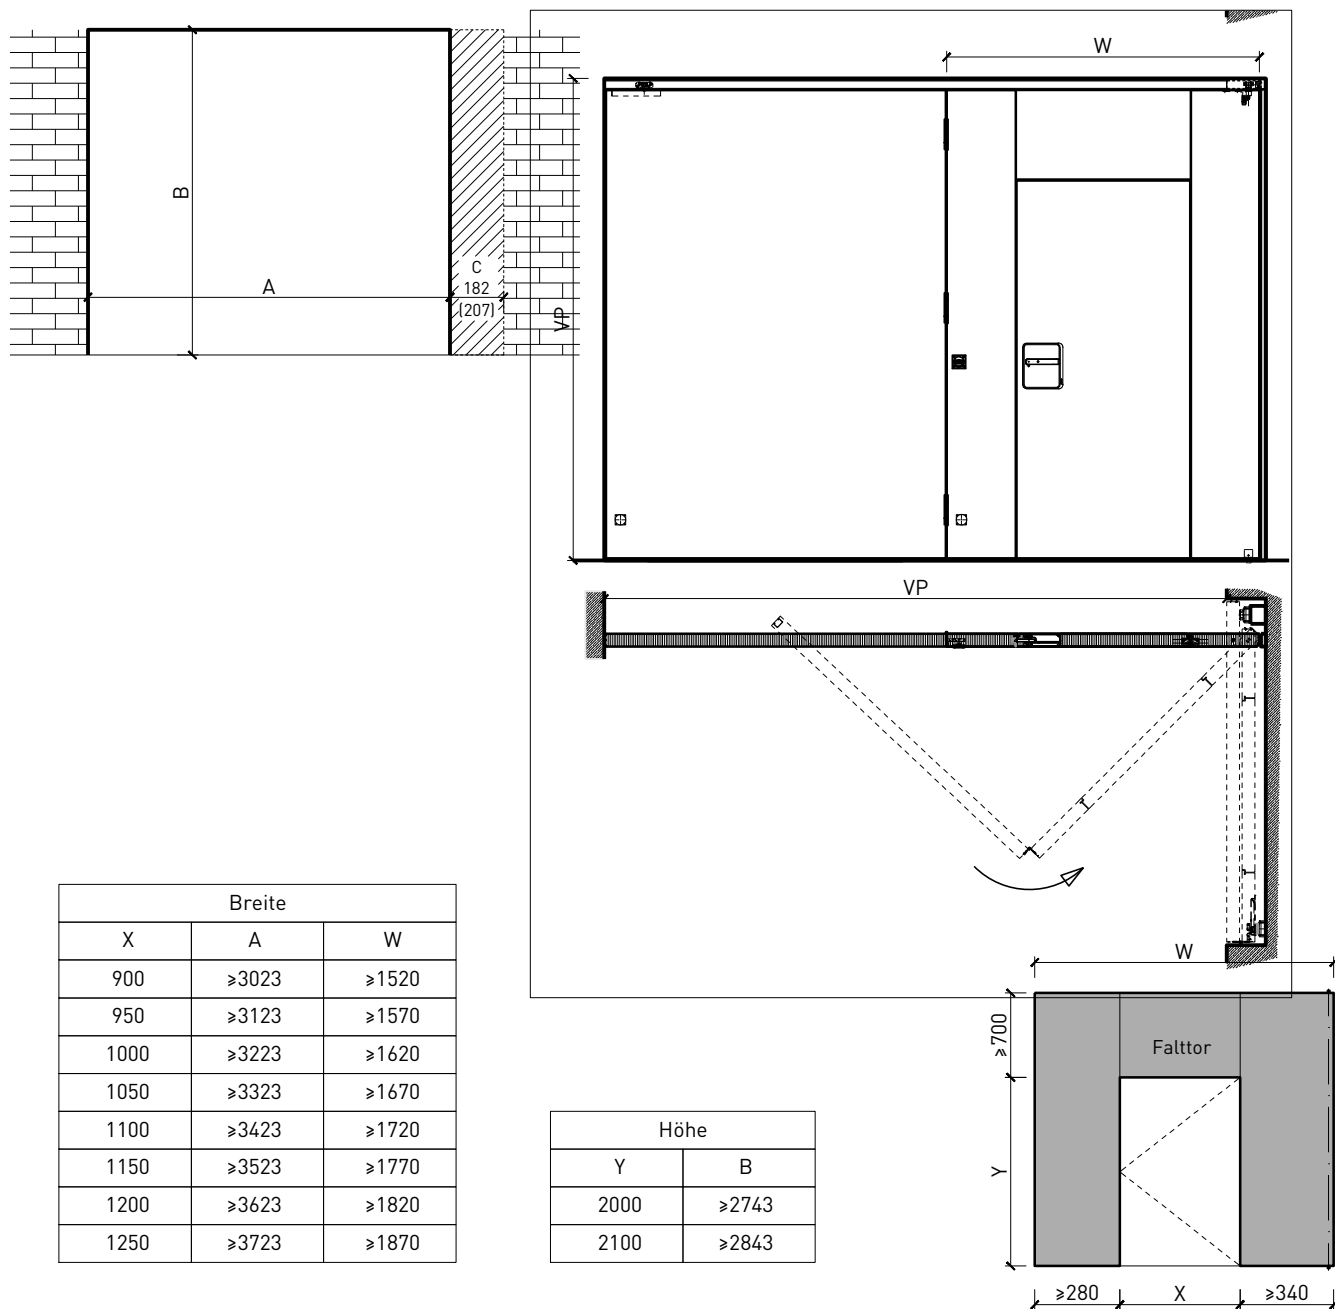

Weitere mögliche Ausführungsvarianten und Multifunktionen auf Anfrage.

1-flg. Schiebetür EI30 Vollbau Falttor

Falttor mit Abdeckblende

Falttor mit Türblatt 68 mm

Weitere mögliche Ausführungsvarianten und Multifunktionen auf Anfrage.

1-flg. Schiebetür EI30 Vollbau Falttor

Falttor für Nischeneinbau

Falttor mit Türblatt 68 mm für Nischeneinbau

Weitere mögliche Ausführungsvarianten und Multifunktionen auf Anfrage.

1-flg. Schiebetür EI30 Vollbau Falttor

Falttor mit integrierter Drehtür

Öffnungsrichtung integrierte Drehtür

Falttor Öffnungsseite

Falttor Schliesseite

Weitere mögliche Ausführungsvarianten und Multifunktionen auf Anfrage.

1-flg. Schiebetür EI30 Vollbau Falttor