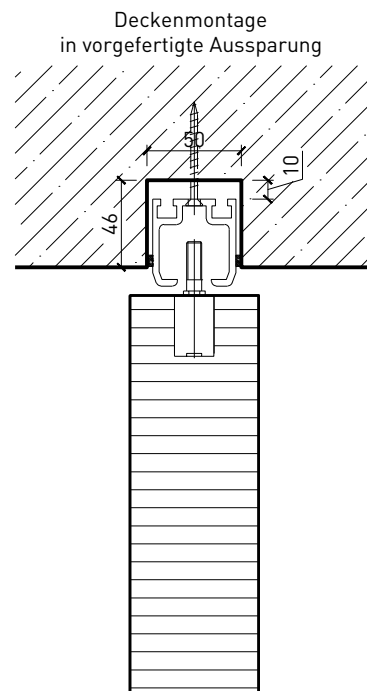

1-flg. Schiebetür EI30 Vollbau Falttor

Boden- und Deckenanschluss

* Ausführungen untereinander kombinierbar
Weitere mögliche Ausführungsvarianten und Multifunktionen auf Anfrage.