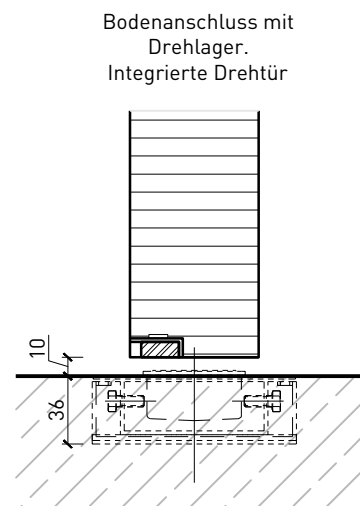

1-flg. Schiebetür EI30 Vollbau Falttor

Boden- und Deckenanschluss

* Ausführungen untereinander kombinierbar
Weitere mögliche Ausführungsvarianten und Multifunktionen auf Anfrage.