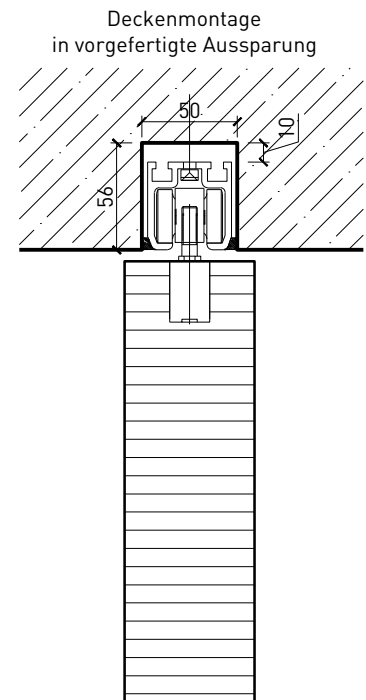

Wandanschluss

Weitere mögliche Ausführungsvarianten und Multifunktionen auf Anfrage.

1-flg. Schiebetür EI30 Vollbau mit Klappflügel

Boden- und Deckenanschluss

* Ausführungen untereinander kombinierbar
Weitere mögliche Ausführungsvarianten und Multifunktionen auf Anfrage.