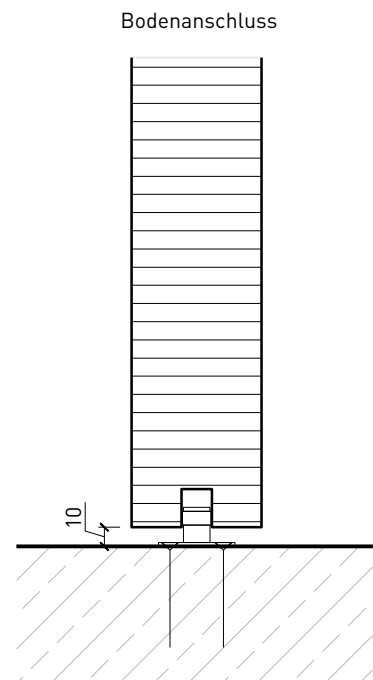

Weitere mögliche Ausführungsvarianten und Multifunktionen auf Anfrage.

1-flg. Schiebetür EI30 Vollbau mit Klappflügel

Klappflügel-Schiebetür

Klappflügel - Schiebetür mit Türblatt 68 mm

1-flg. Schiebetür EI30 Vollbau mit Klappflügel

Wandanschluss

Weitere mögliche Ausführungsvarianten und Multifunktionen auf Anfrage.

1-flg. Schiebetür EI30 Vollbau mit Klappflügel

Boden- und Deckenanschluss

* Ausführungen untereinander kombinierbar
Weitere mögliche Ausführungsvarianten und Multifunktionen auf Anfrage.

1-flg. Schiebetür EI30 Vollbau mit Klappflügel

Verglasungen für integrierte Drehtür

Glas mittig
Glasleisten gerade

Plano-Verglasung

Weitere mögliche Ausführungsvarianten und Multifunktionen auf Anfrage.