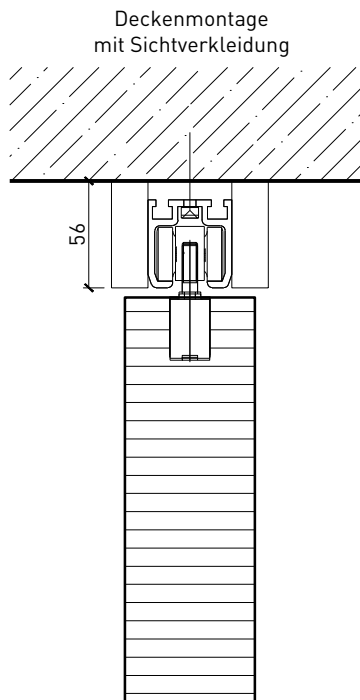

Weitere mögliche Ausführungsvarianten und Multifunktionen auf Anfrage.

1-flg. Schiebetür EI30 Vollbau mit Klappflügel

Klappflügel-Schiebetür

Klappflügel - Schiebetür mit Türblatt 68 mm

1-flg. Schiebetür EI30 Vollbau mit Klappflügel

Wandanschluss

Weitere mögliche Ausführungsvarianten und Multifunktionen auf Anfrage.

1-flg. Schiebetür EI30 Vollbau mit Klappflügel

Boden- und Deckenanschluss

* Ausführungen untereinander kombinierbar
Weitere mögliche Ausführungsvarianten und Multifunktionen auf Anfrage.