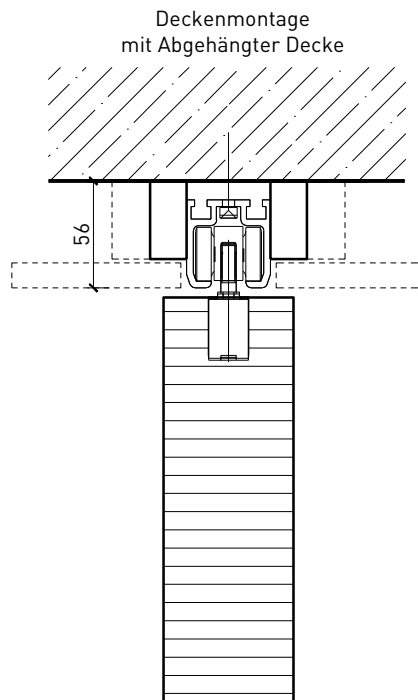

Weitere mögliche Ausführungsvarianten und Multifunktionen auf Anfrage.

1-flg. Schiebetür EI30 Vollbau mit Klappflügel

Klappflügel-Schiebetür

Klappflügel - Schiebetür mit Türblatt 68 mm

1-flg. Schiebetür EI30 Vollbau mit Klappflügel

Wandanschluss

Weitere mögliche Ausführungsvarianten und Multifunktionen auf Anfrage.

1-flg. Schiebetür EI30 Vollbau mit Klappflügel

Boden- und Deckenanschluss

* Ausführungen untereinander kombinierbar
Weitere mögliche Ausführungsvarianten und Multifunktionen auf Anfrage.