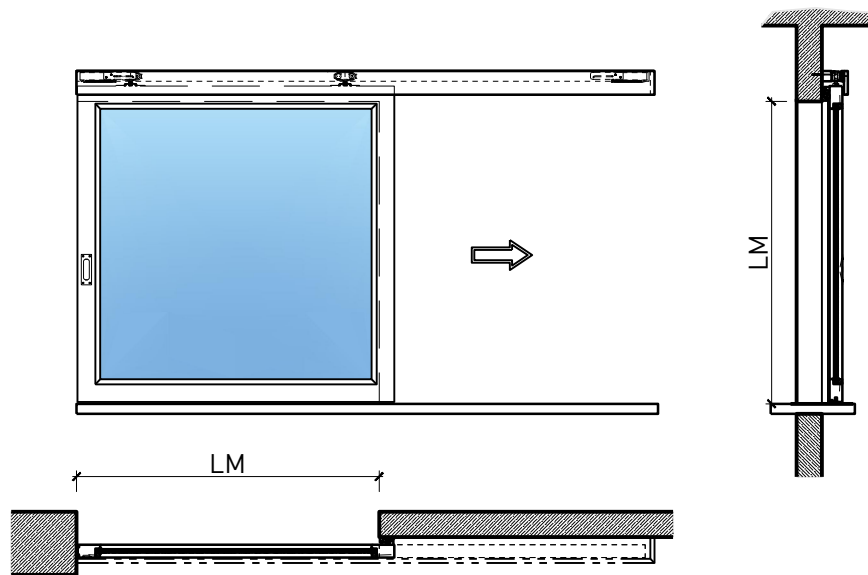

1-flg. Schieber EI30 Verglast

Übersicht

Beschreibung:

- Feuerhemmender EI30 Schieber
- Manuelle Schiebetür
- Automatische Schliessung im Brandfall

Montageart:

- Deckenbündig
- Unter der Decke
- Auf Wand oder Sturz

Einbau in:

- Massivbauwand
- Leichtbauwand

Holzarten Zargen:

- Laubhölzer

Türblätter:

- Rahmentüren 51 mm

Holzarten für Türblätter:

- Laubhölzer