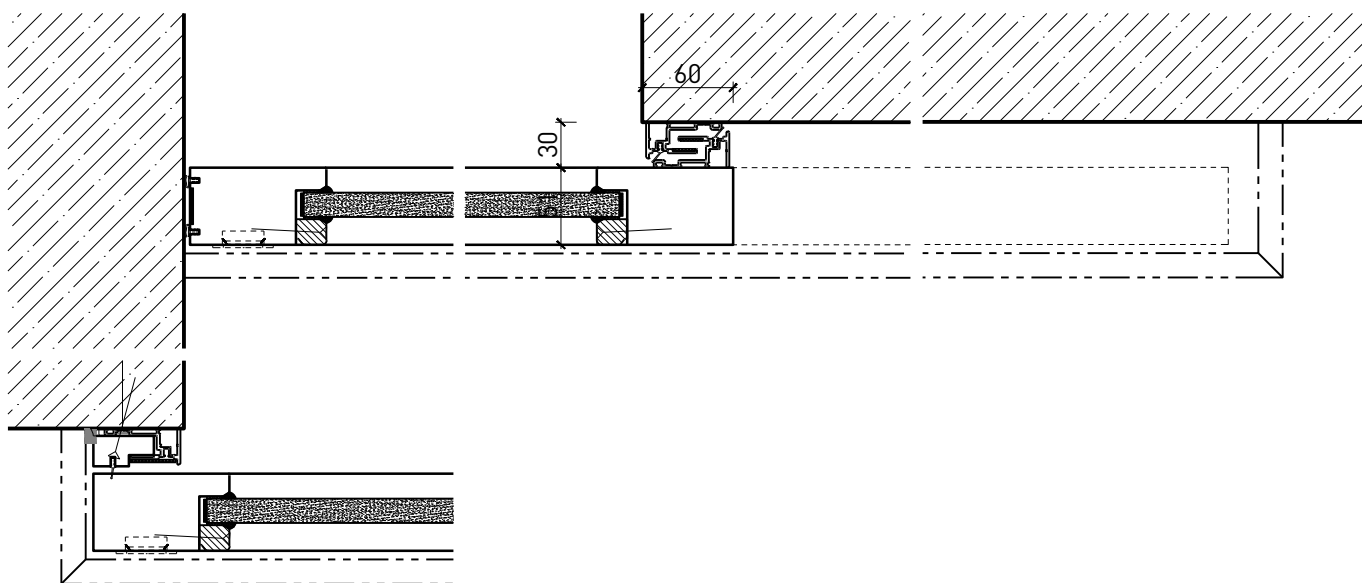

1-flg. Schieber EI30 Verglast

Übersicht

Beschreibung:

- Feuerhemmender EI30 Schieber
- Manuelle Schiebetür
- Automatische Schliessung im Brandfall

Montageart:

- Deckenbündig
- Unter der Decke
- Auf Wand oder Sturz

Weitere mögliche Ausführungsvarianten und Multifunktionen auf Anfrage.

1-flg. Schieber EI30 Verglast

Manuell

Weitere mögliche Ausführungsvarianten und Multifunktionen auf Anfrage.

1-flg. Schieber EI30 Verglast

Manuell mit Hilfsmotor

Weitere mögliche Ausführungsvarianten und Multifunktionen auf Anfrage.

1-flg. Schieber EI30 Verglast

Verglasung

Glas mittig
Glasleiste einseitig

Glas mittig
Glasleisten gerade

Weitere mögliche Ausführungsvarianten und Multifunktionen auf Anfrage.