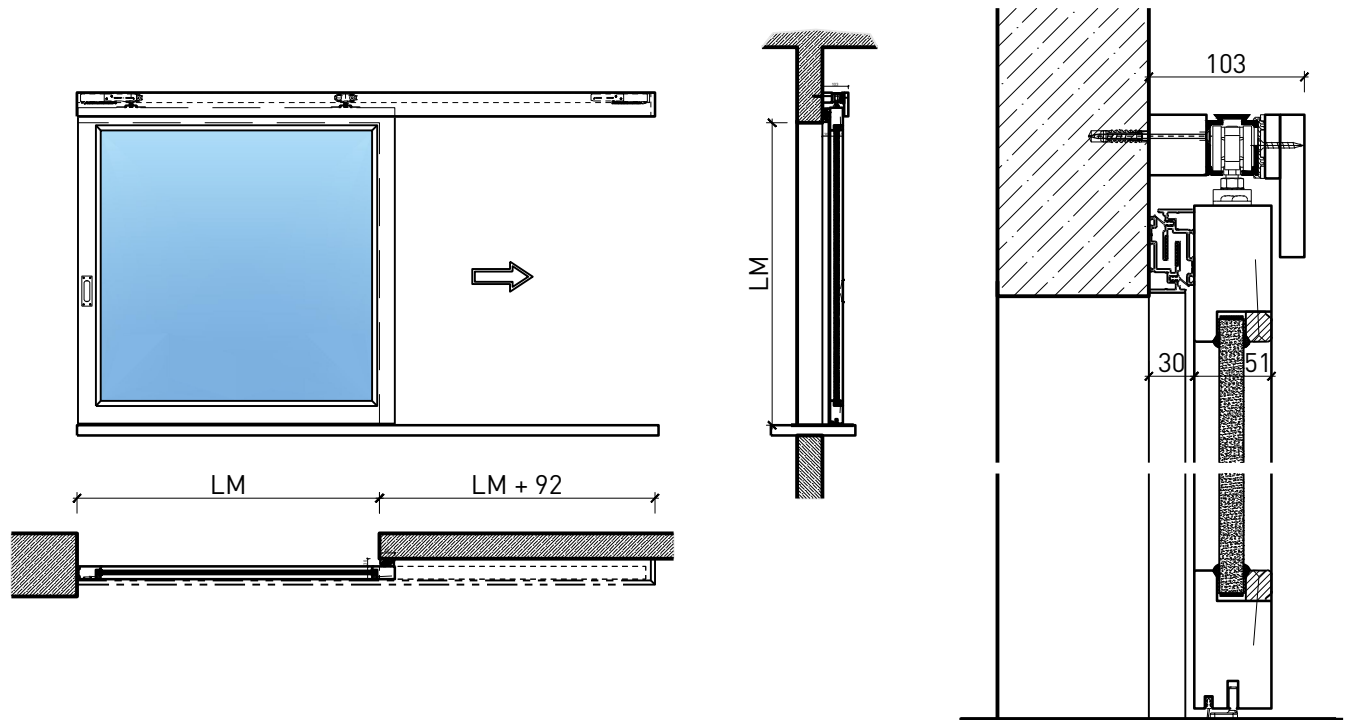

1-flg. Schieber EI30 Verglast

Übersicht

Beschreibung:

- Feuerhemmender EI30 Schieber
- Manuelle Schiebetür
- Automatische Schliessung im Brandfall

Montageart:

- Deckenbündig
- Unter der Decke
- Auf Wand oder Sturz

Verglasung:

- Klargläser, Strukturgläser

1-flg. Schieber EI30 Verglast

Eigenschaften

Eigenschaft		1-flg. Schieber EI30 Verglast	
Funktionen	Brandschutz (EN 1634-1)	EI30	
	Dauerfunktion (EN 1191)	-	
	Rauchschutz (EN 1634-3)	-	
	Schallschutz (EN ISO 10140-2)	-	
	Panik (EN 179)	-	
	Panik (EN 1125)	-	
	Einbruchschutz (EN 1627)	-	
	Durchschusshemmung (EN 1522)	-	
	Klima (EN 12219)	-	
	Feuchtraum (EN 16580)	-	
	Nassraum (EN 16580)	-	
Einbau (Wandaufbau funktionsabhängig)	Leichtbauwand (EN 1363-1)	Ja	
	Massivbauwand (EN 1363-1)	Ja	
	Lignum Wände (STP)	Ja	
	Systemwände (voll/verglast) gem. Zulassung	-	
Holzarten		Laubhölzer	
Sonderformen		-	
Servicetüre	Einbau	-	
Klappflügel	Einbau	-	
Glas / Füllung	Einbau von Glas	Ja	
	Einbau von Füllungen	-	
Antriebe	Manuell	Ja	
	Selbstschliessend	Ja	
	Automatisch	Ja	
dekorative Oberflächen	Metalle (Edelstahl, Stahl, Messing, vollflächig (verklebt) oder in Teilflächen aufgeklebt)	-	
	Glas ≤ 4 mm auf Türflügel geklebt	-	
	brennbare Oberflächenschicht	Ja	
	dekorative Fräsungen	-	

Weitere mögliche Ausführungsvarianten und Multifunktionen auf Anfrage.

1-flg. Schieber EI30 Verglast

Manuell

Weitere mögliche Ausführungsvarianten und Multifunktionen auf Anfrage.

1-flg. Schieber EI30 Verglast