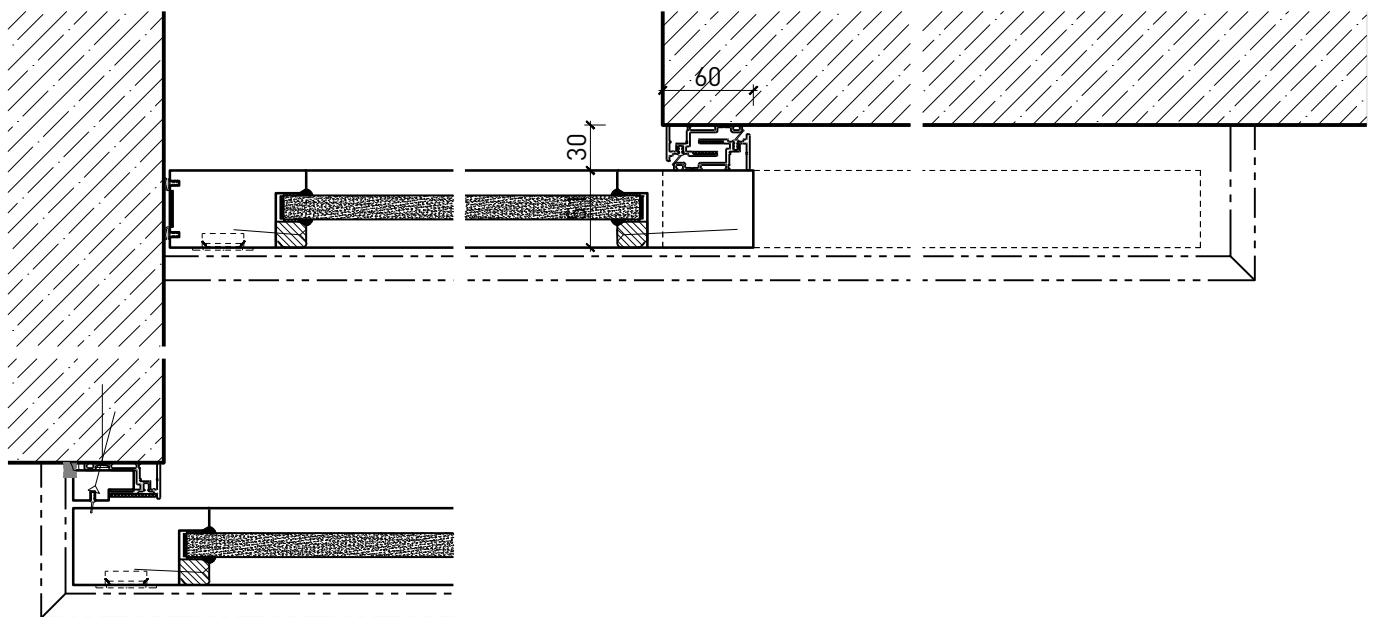

1-flg. Schieber EI30 Verglast

Übersicht

Beschreibung:

- Feuerhemmender EI30 Schieber
- Manuelle Schiebetür
- Automatische Schliessung im Brandfall

Montageart:

- Deckenbündig
- Unter der Decke
- Auf Wand oder Sturz

Verglasung:

- Klargläser, Strukturgläser

1-flg. Schieber EI30 Verglast

Eigenschaften

Eigenschaft		1-flg. Schieber EI30 Verglast	
Funktionen	Brandschutz (EN 1634-1)	EI30	
	Dauerfunktion (EN 1191)	-	
	Rauchschutz (EN 1634-3)	-	
	Schallschutz (EN ISO 10140-2)	-	
	Panik (EN 179)	-	
	Panik (EN 1125)	-	
	Einbruchschutz (EN 1627)	-	
	Durchschusshemmung (EN 1522)	-	
	Klima (EN 12219)	-	
	Feuchtraum (EN 16580)	-	
	Nassraum (EN 16580)	-	
Einbau (Wandaufbau funktionsabhängig)	Leichtbauwand (EN 1363-1)	Ja	
	Massivbauwand (EN 1363-1)	Ja	
	Lignum Wände (STP)	Ja	
	Systemwände (voll/verglast) gem. Zulassung	-	
Holzarten		Laubhölzer	
Sonderformen		-	
Servicetüre	Einbau	-	
Klappflügel	Einbau	-	
Glas / Füllung	Einbau von Glas	Ja	
	Einbau von Füllungen	-	
Antriebe	Manuell	Ja	
	Selbstschliessend	Ja	
	Automatisch	Ja	
dekorative Oberflächen	Metalle (Edelstahl, Stahl, Messing, vollflächig (verklebt) oder in Teilflächen aufgeklebt)	-	
	Glas ≤ 4 mm auf Türflügel geklebt	-	
	brennbare Oberflächenschicht	Ja	
	dekorative Fräsungen	-	

Weitere mögliche Ausführungsvarianten und Multifunktionen auf Anfrage.

1-flg. Schieber EI30 Verglast

Manuell

Weitere mögliche Ausführungsvarianten und Multifunktionen auf Anfrage.

1-flg. Schieber EI30 Verglast