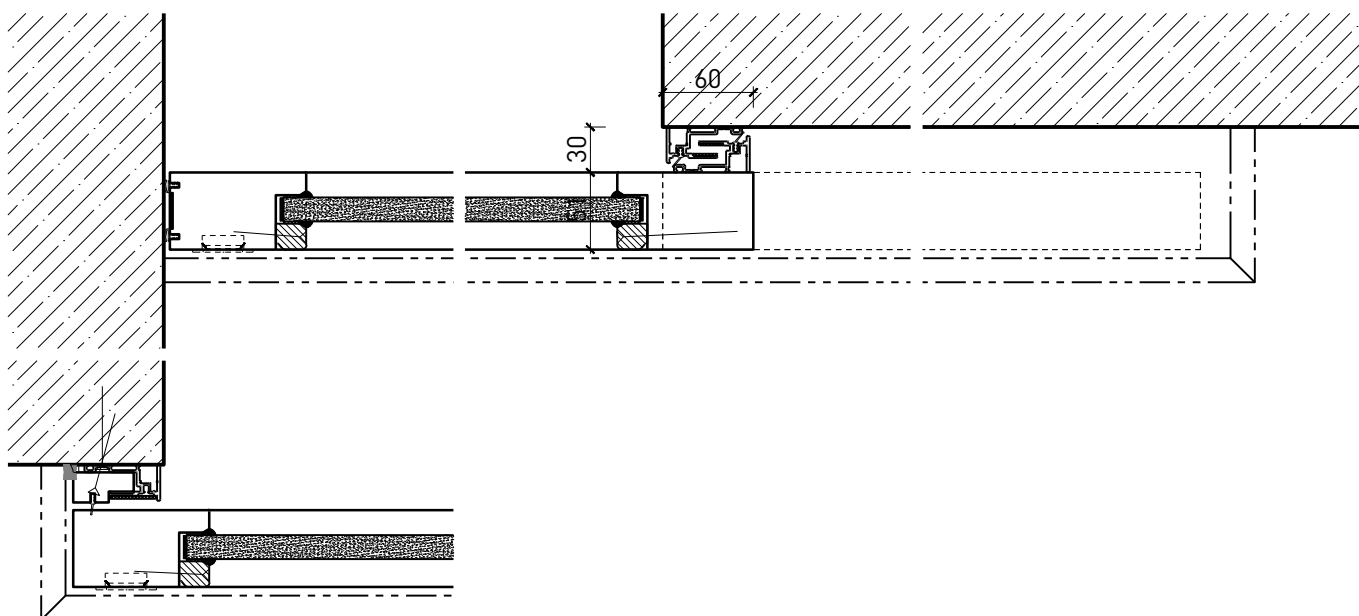

1-flg. Schieber EI30 Verglast

1-flg. Schieber EI30 Verglast

Übersicht

Beschreibung:

- Feuerhemmender EI30 Schieber
- Manuelle Schiebetür
- Automatische Schliessung im Brandfall

Montageart:

- Deckenbündig
- Unter der Decke
- Auf Wand oder Sturz

Verglasung:

- Klargläser, Strukturgläser

1-flg. Schieber EI30 Verglast

Eigenschaften

Eigenschaft		1-flg. Schieber EI30 Verglast	
Funktionen	Brandschutz (EN 1634-1)	EI30	
	Dauerfunktion (EN 1191)	-	
	Rauchschutz (EN 1634-3)	-	
	Schallschutz (EN ISO 10140-2)	-	
	Panik (EN 179)	-	
	Panik (EN 1125)	-	
	Einbruchschutz (EN 1627)	-	
	Durchschusshemmung (EN 1522)	-	
	Klima (EN 12219)	-	
	Feuchtraum (EN 16580)	-	
	Nassraum (EN 16580)	-	
Einbau (Wandaufbau funktionsabhängig)	Leichtbauwand (EN 1363-1)	Ja	
	Massivbauwand (EN 1363-1)	Ja	
	Lignum Wände (STP)	Ja	
	Systemwände (voll/verglast) gem. Zulassung	-	
Holzarten		Laubhölzer	
Sonderformen		-	
Servicetüre	Einbau	-	
Klappflügel	Einbau	-	
Glas / Füllung	Einbau von Glas	Ja	
	Einbau von Füllungen	-	
Antriebe	Manuell	Ja	
	Selbstschliessend	Ja	
	Automatisch	Ja	
dekorative Oberflächen	Metalle (Edelstahl, Stahl, Messing, vollflächig (verklebt) oder in Teilflächen aufgeklebt)	-	
	Glas ≤ 4 mm auf Türflügel geklebt	-	
	brennbare Oberflächenschicht	Ja	
	dekorative Fräsungen	-	

Weitere mögliche Ausführungsvarianten und Multifunktionen auf Anfrage.

1-flg. Schieber EI30 Verglast

Manuell

Weitere mögliche Ausführungsvarianten und Multifunktionen auf Anfrage.

1-flg. Schieber EI30 Verglast