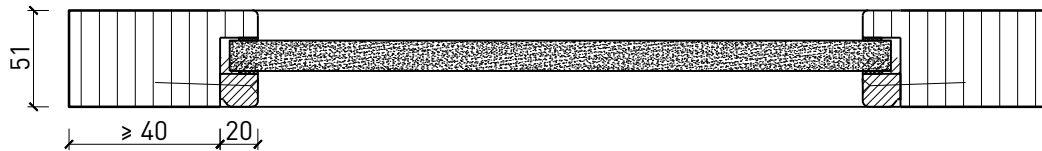

Montageart:

- Deckenbündig
- Unter der Decke
- Auf Wand oder Sturz

Einbau in:

- Verglasungen EI30, EI60, EI90
- Vollwände EI30, EI60, EI90

Holzarten Zargen:

- Laubhölzer

Türblätter:

- Rahmentüren 51 mm

Weitere mögliche Ausführungsvarianten und Multifunktionen auf Anfrage.

1-flg. Schieber EI30 Verglast in FST Wandsysteme

Manuell

Weitere mögliche Ausführungsvarianten und Multifunktionen auf Anfrage.

1-flg. Schieber EI30 Verglast in FST Wandsysteme

Manuell mit Hilfsmotor

Weitere mögliche Ausführungsvarianten und Multifunktionen auf Anfrage.

1-flg. Schieber EI30 Verglast in FST Wandsysteme

Verglasung

Glas mittig
Glasleiste einseitig

Glas mittig
Glasleisten gerade