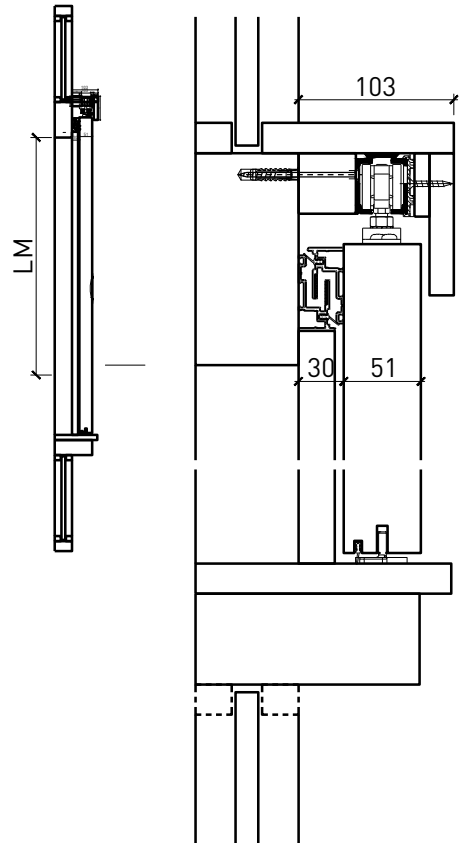

1-flg. Schieber EI30 Verglast in FST Wandsysteme

Manuell mit Hilfsmotor

Weitere mögliche Ausführungsvarianten und Multifunktionen auf Anfrage.