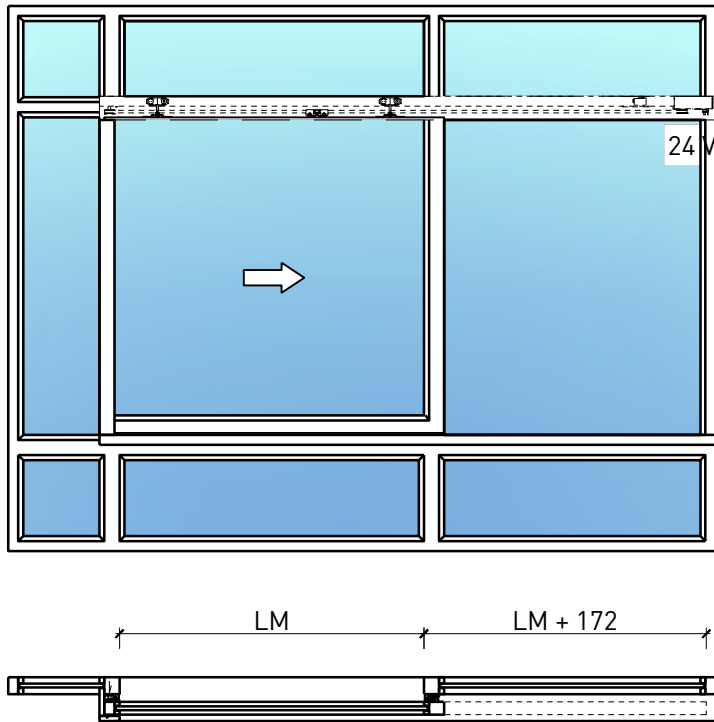

Montageart:

- Deckenbündig
- Unter der Decke
- Auf Wand oder Sturz

Einbau in:

- Verglasungen EI30, EI60, EI90
- Vollwände EI30, EI60, EI90

Holzarten Zargen:

- Laubhölzer

Türblätter:

- Rahmentüren 51 mm

Weitere mögliche Ausführungsvarianten und Multifunktionen auf Anfrage.

1-flg. Schieber EI30 Verglast in FST Wandsysteme

Manuell

Weitere mögliche Ausführungsvarianten und Multifunktionen auf Anfrage.

1-flg. Schieber EI30 Verglast in FST Wandsysteme

Manuell mit Hilfsmotor

Weitere mögliche Ausführungsvarianten und Multifunktionen auf Anfrage.

1-flg. Schieber EI30 Verglast in FST Wandsysteme

Verglasung

Glas mittig
Glasleiste einseitig

Glas mittig
Glasleisten gerade