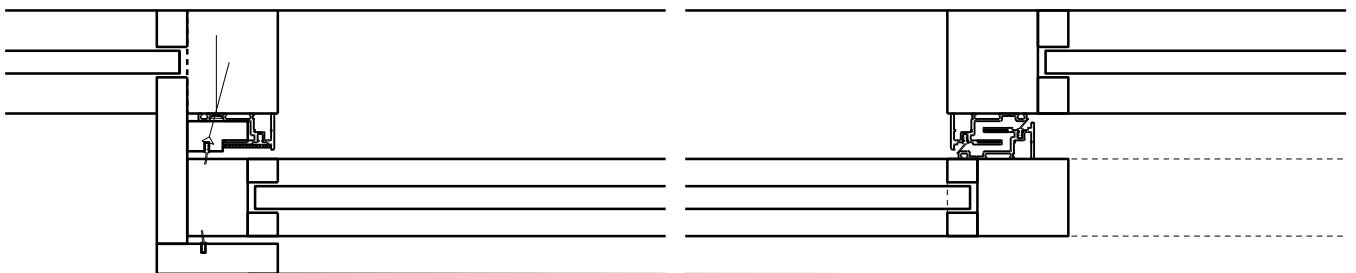

Weitere mögliche Ausführungsvarianten und Multifunktionen auf Anfrage.

1-flg. Schieber EI30 Verglast in FST Wandsysteme

Manuell

Weitere mögliche Ausführungsvarianten und Multifunktionen auf Anfrage.

1-flg. Schieber EI30 Verglast in FST Wandsysteme

Manuell mit Hilfsmotor

Weitere mögliche Ausführungsvarianten und Multifunktionen auf Anfrage.

1-flg. Schieber EI30 Verglast in FST Wandsysteme

Verglasung

Glas mittig
Glasleiste einseitig

Glas mittig
Glasleisten gerade