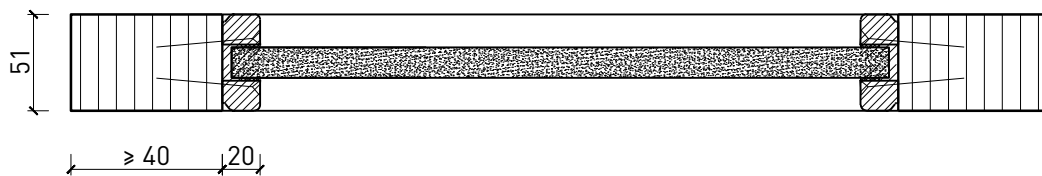

Montageart:

- Deckenbündig
- Unter der Decke
- Auf Wand oder Sturz

Einbau in:

- Verglasungen EI30, EI60, EI90
- Vollwände EI30, EI60, EI90

Holzarten Zargen:

- Laubhölzer

Türblätter:

- Rahmentüren 51 mm

Weitere mögliche Ausführungsvarianten und Multifunktionen auf Anfrage.

1-flg. Schieber EI30 Verglast in FST Wandsysteme

Manuell

Weitere mögliche Ausführungsvarianten und Multifunktionen auf Anfrage.

1-flg. Schieber EI30 Verglast in FST Wandsysteme

Manuell mit Hilfsmotor

Weitere mögliche Ausführungsvarianten und Multifunktionen auf Anfrage.

1-flg. Schieber EI30 Verglast in FST Wandsysteme

Verglasung

Glas mittig
Glasleiste einseitig

Glas mittig
Glasleisten gerade