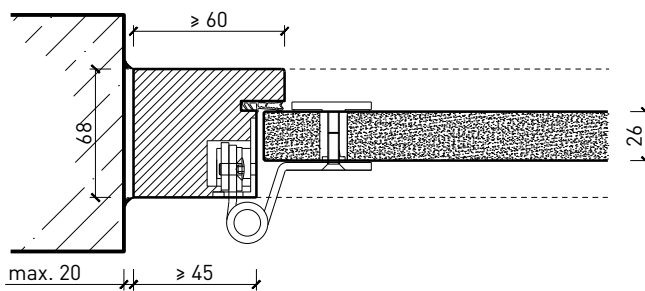

Weitere mögliche Ausführungsvarianten und Multifunktionen auf Anfrage.

1-flg. Türe EI30 Ganzglas

Rahmen und Zargen

Ganzglastür 26 mm, stumpf einschlagend in Holzfutter

Ganzglastür 26 mm, stumpf einschlagend in Holzblockrahmen

Ganzglastür 26 mm, stumpf einschlagend in Stahlumfassungszarge

Weitere mögliche Ausführungsvarianten und Multifunktionen auf Anfrage.

Türschliesser aufgesetzt

Anschlagwinkel 40x30

Streiftüre

Anschlagwinkel mit Dichtung 40x30