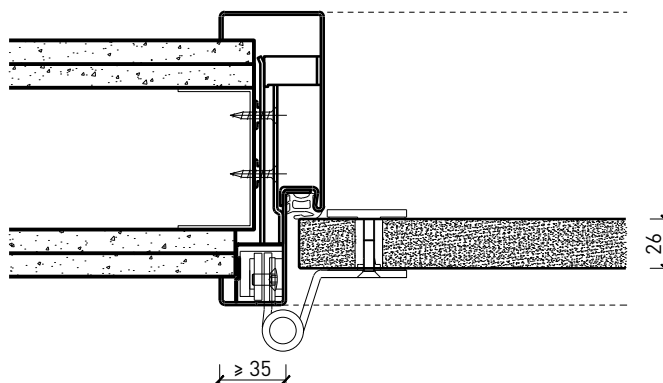

Weitere mögliche Ausführungsvarianten und Multifunktionen auf Anfrage.

1-flg. Türe EI30 Ganzglas

Rahmen und Zargen

Ganzglastür 26 mm, stumpf einschlagend in Holzfutter

Ganzglastür 26 mm, stumpf einschlagend in Holzblockrahmen

Ganzglastür 26 mm, stumpf einschlagend in Stahlumfassungszarge

Weitere mögliche Ausführungsvarianten und Multifunktionen auf Anfrage.

Türschliesser aufgesetzt

Anschlagwinkel 40x30

Streiftüre

Anschlagwinkel mit Dichtung 40x30