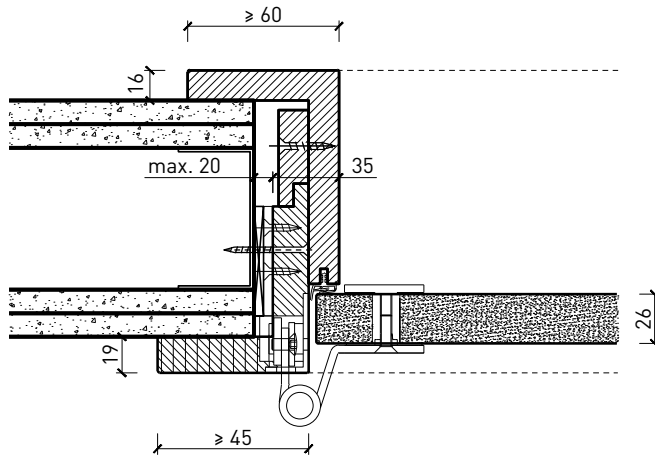

1-flg. Türe EI30 Ganzglas

Rahmen und Zargen

Ganzglastür 26 mm, stumpf einschlagend in Holzfutter

Ganzglastür 26 mm, stumpf einschlagend in Holzblockrahmen