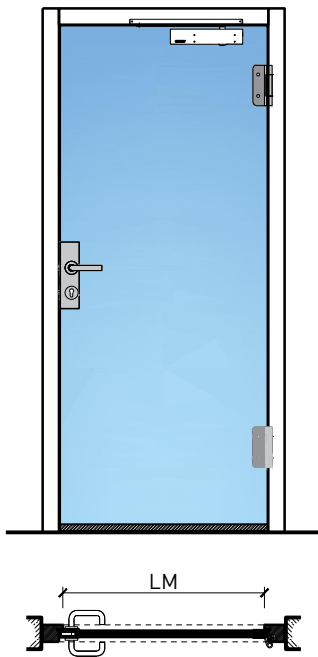

1-flg. Türe EI30 Ganzglas

1-flg. Türe EI30 Ganzglas

Übersicht

Zargenarten

Beschreibung:

- Feuerhemmende EI30 Drehtür
- Rauchschutz S_{200}
- Schallschutz bis R_w 38 dB

Zargen:

- Blockfutterzarge
- Blockzarge / Blendrahmen
- Holzumfassungzarge
- Stahlzargen

Einbau in:

- Massivbauwand
- Leichtbauwand

Holzarten Zargen:

- Laubhölzer

Türblätter:

- Ganzglastüre 26 mm

1-flg. Türe EI30 Ganzglas

Eigenschaften

Eigenschaft		1-flg. Türe EI30 Ganzglas	
Funktionen	Brandschutz (EN 1634-1)	EI30	
	Dauerfunktion (EN 1191)	C5	
	Rauchschutz (EN 1634-3)	S200	
	Schallschutz (EN ISO 10140-2)	bis Rw 38 dB	
	Panik (EN 179)	Ja	
	Panik (EN 1125)	Ja	
	Einbruchschutz (EN 1627)	-	
	Durchschusshemmung (EN 1522)	-	
	Klima (EN 12219)	-	
	Feuchtraum (EN 16580)	-	
	Nassraum (EN 16580)	-	
Einbau (Wandaufbau funktionsabhängig)	Leichtbauwand (EN 1363-1)	Ja	
	Massivbauwand (EN 1363-1)	Ja	
	Lignum Wände (STP)	-	
	Systemwände (voll/verglast) gem. Zulassung	-	
Holzarten		Laubhölzer	
Sonderformen		-	
Servicetüre	Einbau	-	
Glas / Füllung	Einbau von Glas	-	
	Einbau von Füllungen	-	
Bänder	Objekband	Ja	
	verdeckt liegendes Band	-	
Türschliesser	offen	Ja	
	verdeckt liegender Türschliesser	-	
dekorative Oberflächen	Metalle (Edelstahl, Stahl, Messing, vollflächig (verklebt) oder in Teilflächen aufgeklebt)	-	
	Glas ≤ 4 mm auf Türflügel geklebt	-	
	brennbare Oberflächenschicht	Ja	
	dekorative Fräsungen	-	

Weitere mögliche Ausführungsvarianten und Multifunktionen auf Anfrage.

1-flg. Türe EI30 Ganzglas

Rahmen und Zargen

Ganzglastür 26 mm, stumpf einschlagend in Holzfutter

Ganzglastür 26 mm, stumpf einschlagend in Holzblockrahmen