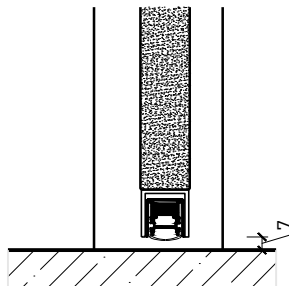

Einbau in:

- Massivbauwand
- Leichtbauwand

Holzarten Zargen:

- Laubhölzer

Türblätter:

- Ganzglastüre 26 mm

1-flg. Türe EI30 Ganzglas

Eigenschaften

Weitere mögliche Ausführungsvarianten und Multifunktionen auf Anfrage.

1-flg. Türe EI30 Ganzglas

Rahmen und Zargen

Ganzglastür 26 mm, stumpf einschlagend in Holzfutter

Ganzglastür 26 mm, stumpf einschlagend in Holzblockrahmen

Ganzglastür 26 mm, stumpf einschlagend in Stahlumfassungszarge

Weitere mögliche Ausführungsvarianten und Multifunktionen auf Anfrage.

Türschliesser aufgesetzt

Anschlagwinkel 40x30

Streiftüre

Anschlagwinkel mit Dichtung 40x30