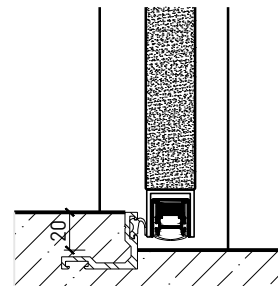

Weitere mögliche Ausführungsvarianten und Multifunktionen auf Anfrage.

1-flg. Türe EI30 Ganzglas

Rahmen und Zargen

Ganzglastür 26 mm, stumpf einschlagend in Holzfutter

Ganzglastür 26 mm, stumpf einschlagend in Holzblockrahmen

Ganzglastür 26 mm, stumpf einschlagend in Stahlumfassungszarge

Weitere mögliche Ausführungsvarianten und Multifunktionen auf Anfrage.

Türschliesser aufgesetzt

Anschlagwinkel 40x30

Streiftüre

Anschlagwinkel mit Dichtung 40x30