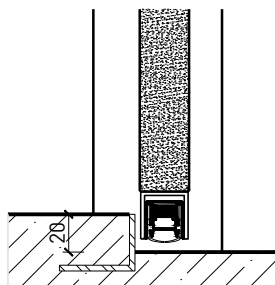

- Verglasung EI30, EI60, EI90
- Vollwände EI30, EI60, EI90

Holzarten Zargen:

- Laubhölzer

Türblätter:

- Ganzglastüre 26 mm

1-flg. Türe EI30 Ganzglas In FST-Wandsysteme

Eigenschaften

Eigenschaft		1-flg. Türe EI30 Ganzglas In FST-Wandsysteme	
Funktionen	Brandschutz (EN 1634-1)	EI30	
	Dauerfunktion (EN 1191)	C5	
	Rauchschutz (EN 1634-3)	S200	
	Schallschutz (EN ISO 10140-2)	bis Rw 38 dB	
	Panik (EN 179)	Ja	
	Panik (EN 1125)	Ja	
	Einbruchschutz (EN 1627)	-	
	Durchschusshemmung (EN 1522)	-	
	Klima (EN 12219)	-	
	Feuchtraum (EN 16580)	-	
	Nassraum (EN 16580)	-	
Einbau (Wandaufbau funktionsabhängig)	Leichtbauwand (EN 1363-1)	-	
	Massivbauwand (EN 1363-1)	-	
	Lignum Wände (STP)	Ja	
	Systemwände (voll/verglast) gem. Zulassung	Ja	
Holzarten		Laubhölzer	
Sonderformen		-	
Servicetüre	Einbau	-	
Glas / Füllung	Einbau von Glas	-	
	Einbau von Füllungen	-	
Bänder	Objekband	Ja	
	verdecktliegendes Band	-	
Türschliesser	offen	Ja	
	verdecktliegender Türschliesser	-	
dekorative Oberflächen	Metalle (Edelstahl, Stahl, Messing, vollflächig (verklebt) oder in Teilflächen aufgeklebt)	-	
	Glas ≤ 4 mm auf Türflügel geklebt	-	
	brennbare Oberflächenschicht	Ja	
	dekorative Fräsungen	-	

Weitere mögliche Ausführungsvarianten und Multifunktionen auf Anfrage.

1-flg. Türe EI30 Ganzglas In FST-Wandsysteme

Einbau

Einbau in Festverglasung
mit Glasleisten geschraubt

Einbau in Vollwand

Einbau in Festverglasung
mit angefrästen Glasleisten

Weitere mögliche Ausführungsvarianten und Multifunktionen auf Anfrage.

1-flg. Türe EI30 Ganzglas In FST-Wandsysteme

Türschliesser. Bodenanschluss

Türe / Oberteil verglast*
integrierter Türschliesser*

Türe / Oberteil voll*
Türschliesser bandseitig*

Anschlagwinkel 40x30

Streiftüre

Anschlagwinkel mit Dichtung 40x30

* Ausführungen untereinander kombinierbar
Weitere mögliche Ausführungsvarianten und Multifunktionen auf Anfrage.