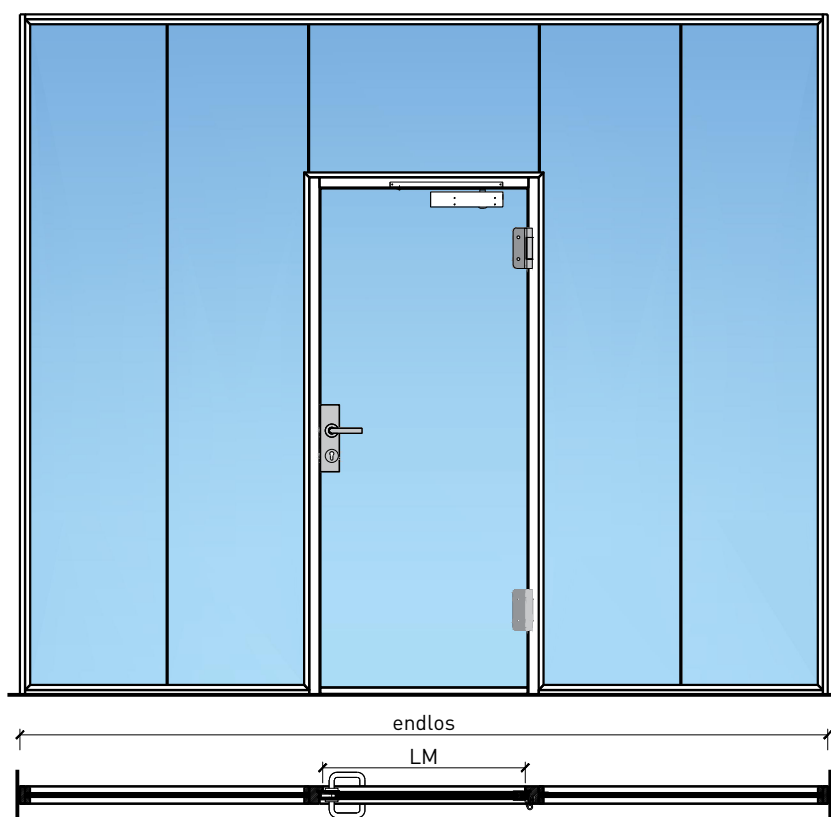

1-flg. Türe EI30 Ganzglas In FST-Wandsysteme

1-flg. Türe EI30 Ganzglas In FST-Wandsysteme

Übersicht

Beschreibung:

- Feuerhemmende EI30 Drehtür
- Rauchschutz S200
- Schallschutz bis Rw 38 dB

Einbau in Wandsysteme:

- Verglasung EI30, EI60, EI90
- Vollwände EI30, EI60, EI90

Holzarten Zargen:

- Laubhölzer

Türblätter:

- Ganzglastüre 26 mm

1-flg. Türe EI30 Ganzglas In FST-Wandsysteme

Eigenschaften

Eigenschaft		1-flg. Türe EI30 Ganzglas In FST-Wandsysteme	
Funktionen	Brandschutz (EN 1634-1)	EI30	
	Dauerfunktion (EN 1191)	C5	
	Rauchschutz (EN 1634-3)	S200	
	Schallschutz (EN ISO 10140-2)	bis Rw 38 dB	
	Panik (EN 179)	Ja	
	Panik (EN 1125)	Ja	
	Einbruchschutz (EN 1627)	-	
	Durchschusshemmung (EN 1522)	-	
	Klima (EN 12219)	-	
	Feuchtraum (EN 16580)	-	
	Nassraum (EN 16580)	-	
Einbau (Wandaufbau funktionsabhängig)	Leichtbauwand (EN 1363-1)	-	
	Massivbauwand (EN 1363-1)	-	
	Lignum Wände (STP)	Ja	
	Systemwände (voll/verglast) gem. Zulassung	Ja	
Holzarten		Laubhölzer	
Sonderformen		-	
Servicetüre	Einbau	-	
Glas / Füllung	Einbau von Glas	-	
	Einbau von Füllungen	-	
Bänder	Objekband	Ja	
	verdecktliegendes Band	-	
Türschliesser	offen	Ja	
	verdecktliegender Türschliesser	-	
dekorative Oberflächen	Metalle (Edelstahl, Stahl, Messing, vollflächig (verklebt) oder in Teilflächen aufgeklebt)	-	
	Glas ≤ 4 mm auf Türflügel geklebt	-	
	brennbare Oberflächenschicht	Ja	
	dekorative Fräsungen	-	

Weitere mögliche Ausführungsvarianten und Multifunktionen auf Anfrage.

1-flg. Türe EI30 Ganzglas In FST-Wandsysteme

Einbau

Einbau in Festverglasung
mit Glasleisten geschraubt

Einbau in Vollwand

Einbau in Festverglasung
mit angefrästen Glasleisten

Anschlagwinkel 40x30

Streiftüre

Anschlagwinkel mit Dichtung 40x30

* Ausführungen untereinander kombinierbar
Weitere mögliche Ausführungsvarianten und Multifunktionen auf Anfrage.