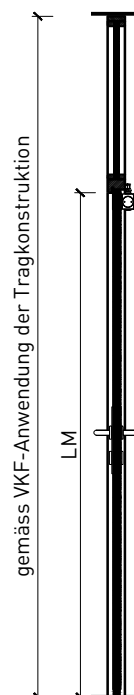

1-flg. Türe EI30 Ganzglas In FST-Wandsysteme

1-flg. Türe EI30 Ganzglas In FST-Wandsysteme

Übersicht

Beschreibung:

- Feuerhemmende EI30 Drehtür
- Rauchschutz S200
- Schallschutz bis Rw 38 dB

Einbau in Wandsysteme:

- Verglasung EI30, EI60, EI90
- Vollwände EI30, EI60, EI90

Holzarten Zargen:

- Laubhölzer

Türblätter:

- Ganzglastüre 26 mm

1-flg. Türe EI30 Ganzglas In FST-Wandsysteme

Eigenschaften

Eigenschaft		1-flg. Türe EI30 Ganzglas In FST-Wandsysteme	
Funktionen	Brandschutz (EN 1634-1)	EI30	
	Dauerfunktion (EN 1191)	C5	
	Rauchschutz (EN 1634-3)	S200	
	Schallschutz (EN ISO 10140-2)	bis Rw 38 dB	
	Panik (EN 179)	Ja	
	Panik (EN 1125)	Ja	
	Einbruchschutz (EN 1627)	-	
	Durchschusshemmung (EN 1522)	-	
	Klima (EN 12219)	-	
	Feuchtraum (EN 16580)	-	
	Nassraum (EN 16580)	-	
Einbau (Wandaufbau funktionsabhängig)	Leichtbauwand (EN 1363-1)	-	
	Massivbauwand (EN 1363-1)	-	
	Lignum Wände (STP)	Ja	
	Systemwände (voll/verglast) gem. Zulassung	Ja	
Holzarten		Laubhölzer	
Sonderformen		-	
Servicetüre	Einbau	-	
Glas / Füllung	Einbau von Glas	-	
	Einbau von Füllungen	-	
Bänder	Objekband	Ja	
	verdecktliegendes Band	-	
Türschliesser	offen	Ja	
	verdecktliegender Türschliesser	-	
dekorative Oberflächen	Metalle (Edelstahl, Stahl, Messing, vollflächig (verklebt) oder in Teilflächen aufgeklebt)	-	
	Glas ≤ 4 mm auf Türflügel geklebt	-	
	brennbare Oberflächenschicht	Ja	
	dekorative Fräsungen	-	

Weitere mögliche Ausführungsvarianten und Multifunktionen auf Anfrage.

1-flg. Türe EI30 Ganzglas In FST-Wandsysteme

Einbau

Einbau in Festverglasung
mit Glasleisten geschraubt

Einbau in Vollwand

Einbau in Festverglasung
mit angefrästen Glasleisten

Anschlagwinkel 40x30

Streiftüre

Anschlagwinkel mit Dichtung 40x30

* Ausführungen untereinander kombinierbar
Weitere mögliche Ausführungsvarianten und Multifunktionen auf Anfrage.