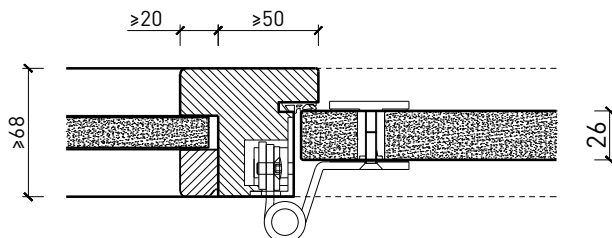

- Verglasung EI30, EI60, EI90
- Vollwände EI30, EI60, EI90

Holzarten Zargen:

- Laubhölzer

Türblätter:

- Ganzglastüre 26 mm

1-flg. Türe EI30 Ganzglas In FST-Wandsysteme

Eigenschaften

Eigenschaft		1-flg. Türe EI30 Ganzglas In FST-Wandsysteme	
Funktionen	Brandschutz (EN 1634-1)	EI30	
	Dauerfunktion (EN 1191)	C5	
	Rauchschutz (EN 1634-3)	S200	
	Schallschutz (EN ISO 10140-2)	bis Rw 38 dB	
	Panik (EN 179)	Ja	
	Panik (EN 1125)	Ja	
	Einbruchschutz (EN 1627)	-	
	Durchschusshemmung (EN 1522)	-	
	Klima (EN 12219)	-	
	Feuchtraum (EN 16580)	-	
	Nassraum (EN 16580)	-	
Einbau (Wandaufbau funktionsabhängig)	Leichtbauwand (EN 1363-1)	-	
	Massivbauwand (EN 1363-1)	-	
	Lignum Wände (STP)	Ja	
	Systemwände (voll/verglast) gem. Zulassung	Ja	
Holzarten		Laubhölzer	
Sonderformen		-	
Servicetüre	Einbau	-	
Glas / Füllung	Einbau von Glas	-	
	Einbau von Füllungen	-	
Bänder	Objekband	Ja	
	verdecktliegendes Band	-	
Türschliesser	offen	Ja	
	verdecktliegender Türschliesser	-	
dekorative Oberflächen	Metalle (Edelstahl, Stahl, Messing, vollflächig (verklebt) oder in Teilflächen aufgeklebt)	-	
	Glas ≤ 4 mm auf Türflügel geklebt	-	
	brennbare Oberflächenschicht	Ja	
	dekorative Fräsungen	-	

Weitere mögliche Ausführungsvarianten und Multifunktionen auf Anfrage.

1-flg. Türe EI30 Ganzglas In FST-Wandsysteme

Einbau

Einbau in Festverglasung
mit Glasleisten geschraubt

Einbau in Vollwand

Einbau in Festverglasung
mit angefrästen Glasleisten

Anschlagwinkel 40x30

Streiftüre

Anschlagwinkel mit Dichtung 40x30

* Ausführungen untereinander kombinierbar
Weitere mögliche Ausführungsvarianten und Multifunktionen auf Anfrage.