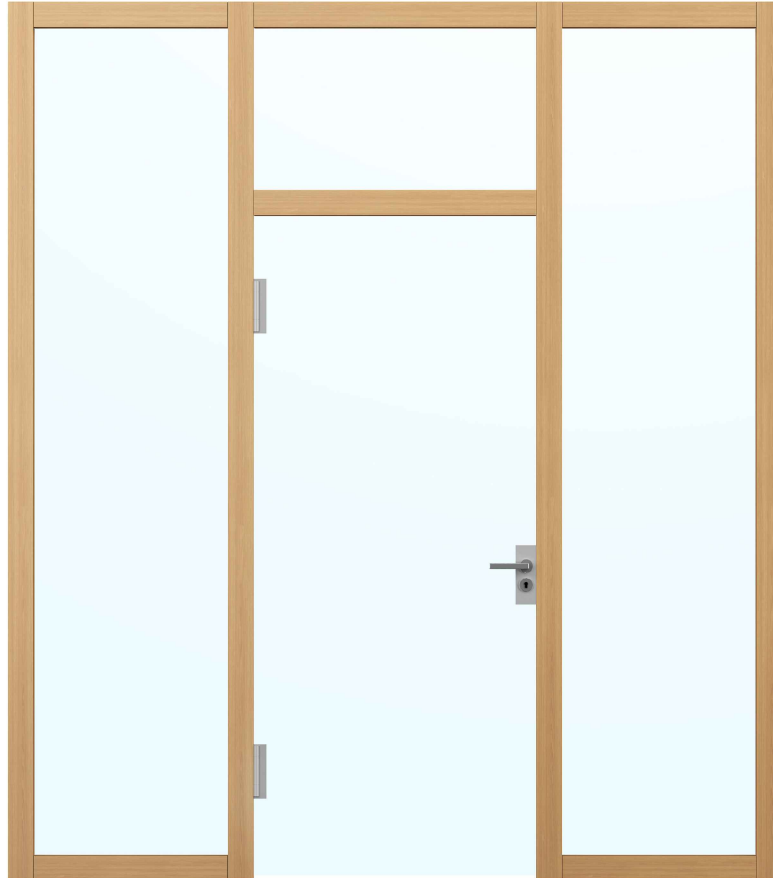

1-flg. Türe EI30 Ganzglas In FST-Wandsysteme

1-flg. Türe EI30 Ganzglas In FST-Wandsysteme

Übersicht

Beschreibung:

- Feuerhemmende EI30 Drehtür
- Rauchschutz S200
- Schallschutz bis Rw 38 dB

Einbau in Wandsysteme:

- Verglasung EI30, EI60, EI90
- Vollwände EI30, EI60, EI90

Holzarten Zargen:

- Laubhölzer

Türblätter:

- Ganzglastüre 26 mm

1-flg. Türe EI30 Ganzglas In FST-Wandsysteme

Eigenschaften

Eigenschaft		1-flg. Türe EI30 Ganzglas In FST-Wandsysteme	
Funktionen	Brandschutz (EN 1634-1)	EI30	
	Dauerfunktion (EN 1191)	C5	
	Rauchschutz (EN 1634-3)	S200	
	Schallschutz (EN ISO 10140-2)	bis Rw 38 dB	
	Panik (EN 179)	Ja	
	Panik (EN 1125)	Ja	
	Einbruchschutz (EN 1627)	-	
	Durchschusshemmung (EN 1522)	-	
	Klima (EN 12219)	-	
	Feuchtraum (EN 16580)	-	
	Nassraum (EN 16580)	-	
Einbau (Wandaufbau funktionsabhängig)	Leichtbauwand (EN 1363-1)	-	
	Massivbauwand (EN 1363-1)	-	
	Lignum Wände (STP)	Ja	
	Systemwände (voll/verglast) gem. Zulassung	Ja	
Holzarten		Laubhölzer	
Sonderformen		-	
Servicetüre	Einbau	-	
Glas / Füllung	Einbau von Glas	-	
	Einbau von Füllungen	-	
Bänder	Objekband	Ja	
	verdecktliegendes Band	-	
Türschliesser	offen	Ja	
	verdecktliegender Türschliesser	-	
dekorative Oberflächen	Metalle (Edelstahl, Stahl, Messing, vollflächig (verklebt) oder in Teilflächen aufgeklebt)	-	
	Glas ≤ 4 mm auf Türflügel geklebt	-	
	brennbare Oberflächenschicht	Ja	
	dekorative Fräsungen	-	

Weitere mögliche Ausführungsvarianten und Multifunktionen auf Anfrage.

1-flg. Türe EI30 Ganzglas In FST-Wandsysteme

Einbau

Einbau in Festverglasung
mit Glasleisten geschraubt

Einbau in Vollwand

Einbau in Festverglasung
mit angefrästen Glasleisten

Weitere mögliche Ausführungsvarianten und Multifunktionen auf Anfrage.

1-flg. Türe EI30 Ganzglas In FST-Wandsysteme

Türschliesser. Bodenanschluss

Türe / Oberteil verglast*
integrierter Türschliesser*

Türe / Oberteil voll*
Türschliesser bandseitig*