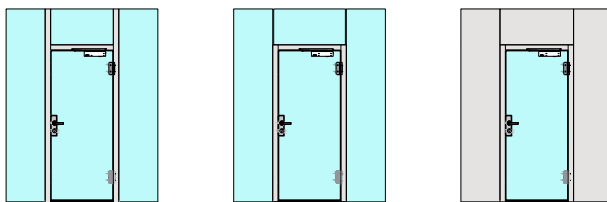

1-flg. Türe EI30 Ganzglas In FST-Wandsysteme

1-flg. Türe EI30 Ganzglas In FST-Wandsysteme

Übersicht

Beschreibung:

- Feuerhemmende EI30 Drehtür
- Rauchschutz S200
- Schallschutz bis Rw 38 dB

Einbau in Wandsysteme:

- Verglasung EI30, EI60, EI90
- Vollwände EI30, EI60, EI90

Holzarten Zargen:

- Laubhölzer

Türblätter:

- Ganzglastüre 26 mm

1-flg. Türe EI30 Ganzglas In FST-Wandsysteme

Eigenschaften

Eigenschaft		1-flg. Türe EI30 Ganzglas In FST-Wandsysteme	
Funktionen	Brandschutz (EN 1634-1)	EI30	
	Dauerfunktion (EN 1191)	C5	
	Rauchschutz (EN 1634-3)	S200	
	Schallschutz (EN ISO 10140-2)	bis Rw 38 dB	
	Panik (EN 179)	Ja	
	Panik (EN 1125)	Ja	
	Einbruchschutz (EN 1627)	-	
	Durchschusshemmung (EN 1522)	-	
	Klima (EN 12219)	-	
	Feuchtraum (EN 16580)	-	
	Nassraum (EN 16580)	-	
Einbau (Wandaufbau funktionsabhängig)	Leichtbauwand (EN 1363-1)	-	
	Massivbauwand (EN 1363-1)	-	
	Lignum Wände (STP)	Ja	
	Systemwände (voll/verglast) gem. Zulassung	Ja	
Holzarten		Laubhölzer	
Sonderformen		-	
Servicetüre	Einbau	-	
Glas / Füllung	Einbau von Glas	-	
	Einbau von Füllungen	-	
Bänder	Objekband	Ja	
	verdecktliegendes Band	-	
Türschliesser	offen	Ja	
	verdecktliegender Türschliesser	-	
dekorative Oberflächen	Metalle (Edelstahl, Stahl, Messing, vollflächig (verklebt) oder in Teilflächen aufgeklebt)	-	
	Glas ≤ 4 mm auf Türflügel geklebt	-	
	brennbare Oberflächenschicht	Ja	
	dekorative Fräsungen	-	

Weitere mögliche Ausführungsvarianten und Multifunktionen auf Anfrage.

1-flg. Türe EI30 Ganzglas In FST-Wandsysteme

Einbau

Einbau in Festverglasung
mit Glasleisten geschraubt

Einbau in Vollwand

Einbau in Festverglasung
mit angefrästen Glasleisten