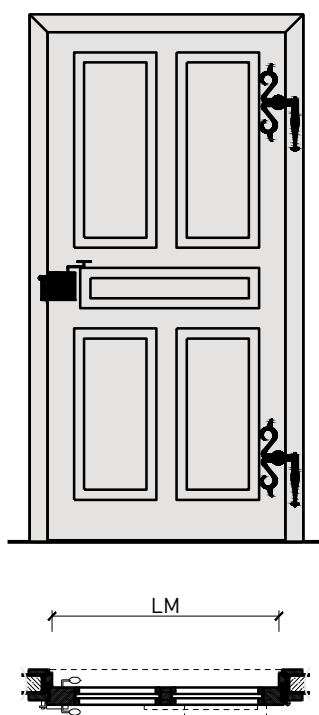

1-flg. Massivholztür EI30 "Antik" Füllungs- oder Brettertür

1-flg. Massivholztür EI30 "Antik" Füllungs- oder Brettertür

Übersicht (Füllungstür)

Zargenarten

Beschreibung:

- Feuerhemmende EI30 Drehtür

Zargen:

- Blockfutzerzarge
- Blockzarge / Blendrahmen
- Holzumfassungzarge

Einbau in:

- Massivbauwand
- Leichtbauwand

Holzarten Zargen:

- Laub- und Nadelhölzer

Türblätter:

- Füllungstür 48 mm

Holzarten für Türblätter: