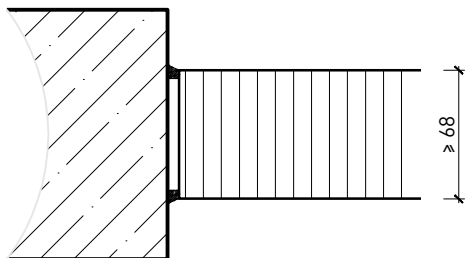

Montagevarianten

Weitere mögliche Ausführungsvarianten und Multifunktionen auf Anfrage.