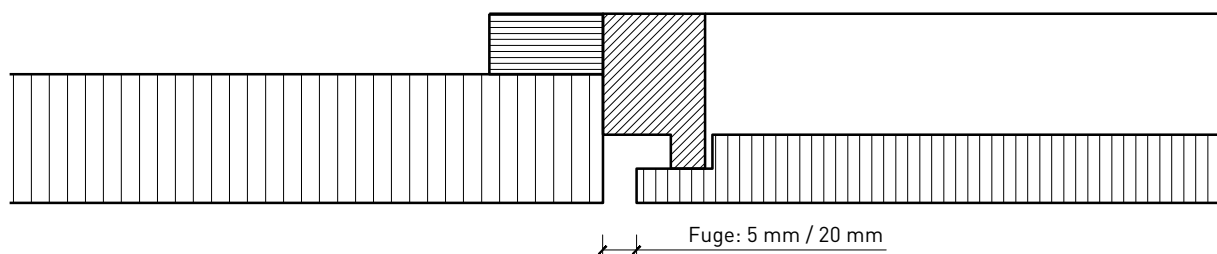

## Ausführungsvarianten

Vollwand  $\geq 68$  mm

Einbau in FeuerschutzTeam Tür in Vollwand

Vollwand  $\geq 68$  mm

Einbau in FeuerschutzTeam Verglasung in Vollwand

Kombination Schachtfront  
und FeuerschutzTeam-Wand