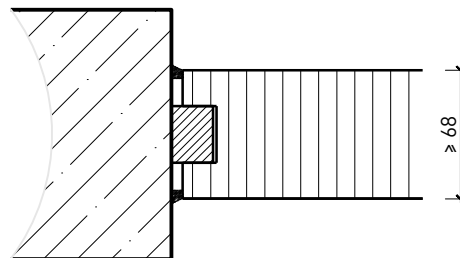

Montagevarianten

Weitere mögliche Ausführungsvarianten und Multifunktionen auf Anfrage.