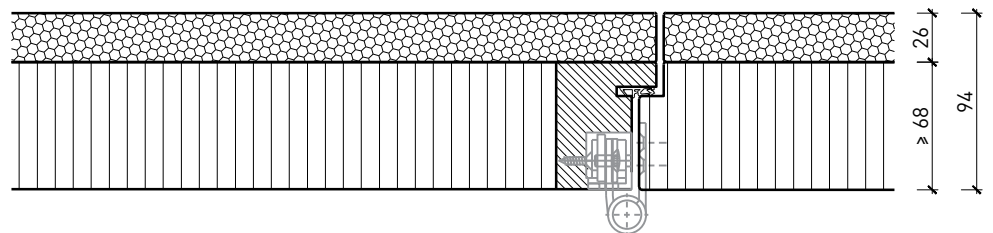

Vollwand EI30 Confort

Übersicht

Beschreibung:

- Feuerhemmende EI30 Vollwand

Rahmenholz:

- Laubholz

Einbau in:

- Massivbauwand
- Leichtbauwand

Türeinbau:

- Massivholz Rahmentüren 59 mm
- Massivholz Rahmentüren 68 mm
- Sperrtüre 59 mm
- Sperrtüre 68 mm

Holzarten und Oberflächen:

- Laub- und Nadelhölzer
- Deckfurniere
- Kunstharzdecklagen
- Profilierungen

- Roh oder grundiert für Anstrich
- Farblos lackiert oder geölt
- Nach Muster gebeizt und lackiert
- RAL / NCS lackiert oder Sondertöne

Eigenschaften

Eigenschaft		Vollwand EI30 (68mm) Confort	Vollwand EI30 (94mm) Confort
Funktionen	Brandschutz (EN 1634-1)	EI30	
	Schallschutz (EN ISO 10140-2)	bis Rw 46 dB	bis Rw 50 dB
	Einbruchschutz (EN 1627)	-	
	Durchschusshemmung (EN 1522)	-	
	Absturzsicherheit (EN 13049, EN 14019, EN 12600, EN ISO 12543-2)	-	
Einbau (Wandaufbau funktionsabhängig)	Leichtbauwand (EN 1363-1)	Ja	
	Lignum Wände (STP)	Ja	
	Massivbauwand (EN 1363-1)	Ja	
	Systemwände (voll/verglast) gem. Zulassung	Ja	
Einbauten	Innentüren	Ja	
	Aussentüren	-	
	Schiebetüren	Ja	
Holzarten		Laubhölzer	
Besonderheiten (Ausführung funktionsabhängig)	Sonderformen	-	
	Eckausführung	Ja	
	gleitender Deckenanschluss	Ja	
	erhöhter Einbau	-	
Glas / Füllung	Einbau von Glas	-	
	Einbau von Füllungen	-	
dekorative Oberflächen	Metalle (Edelstahl, Stahl, Messing, vollflächig (verklebt) oder in Teilflächen aufgeklebt)	-	
	Glas ≤ 4 mm auf Rahmen geklebt	-	
	brennbare Oberflächenschicht	Ja	
	dekorative Fräsungen	Ja	
	vorgehängte Doppel	Ja	inkl.
Einbauten	Kabelführungen	Ja	
	Hohlwanddosen	Ja	
	Weichschott	Ja	

Weitere mögliche Ausführungsvarianten und Multifunktionen auf Anfrage.

Vollwand ≥ 68 mm

Weitere mögliche Ausführungsvarianten und Multifunktionen auf Anfrage.

Vollwand ≥ 68 mm mit Akkustikdoppel 26 mm

Vollwand EI30
Confort
Montagevarianten