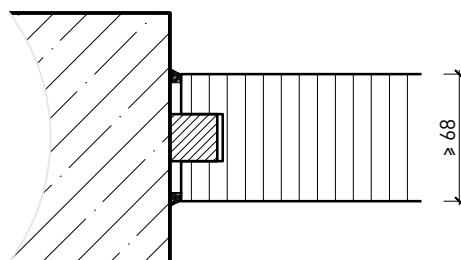

Türeinbau:

- Massivholz Rahmentüren 59 mm
- Massivholz Rahmentüren 68 mm
- Sperrtüre 59 mm
- Sperrtüre 68 mm

Holzarten und Oberflächen:

- Laub- und Nadelhölzer
- Deckfurniere
- Kunstharzdecklagen
- Profilierungen

Weitere mögliche Ausführungsvarianten und Multifunktionen auf Anfrage.

Vollwand ≥ 68 mm

Weitere mögliche Ausführungsvarianten und Multifunktionen auf Anfrage.

Vollwand ≥ 68 mm mit Akkustikdoppel 26 mm

Vollwand EI30
Confort
Montagevarianten