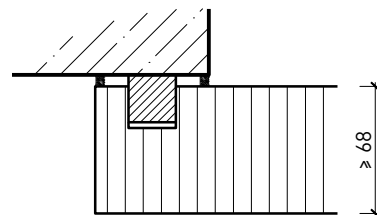

Weitere mögliche Ausführungsvarianten und Multifunktionen auf Anfrage.

Vollwand ≥ 68 mm

Weitere mögliche Ausführungsvarianten und Multifunktionen auf Anfrage.

Vollwand ≥ 68 mm mit Akkustikdoppel 26 mm

Vollwand EI30
Confort
Montagevarianten