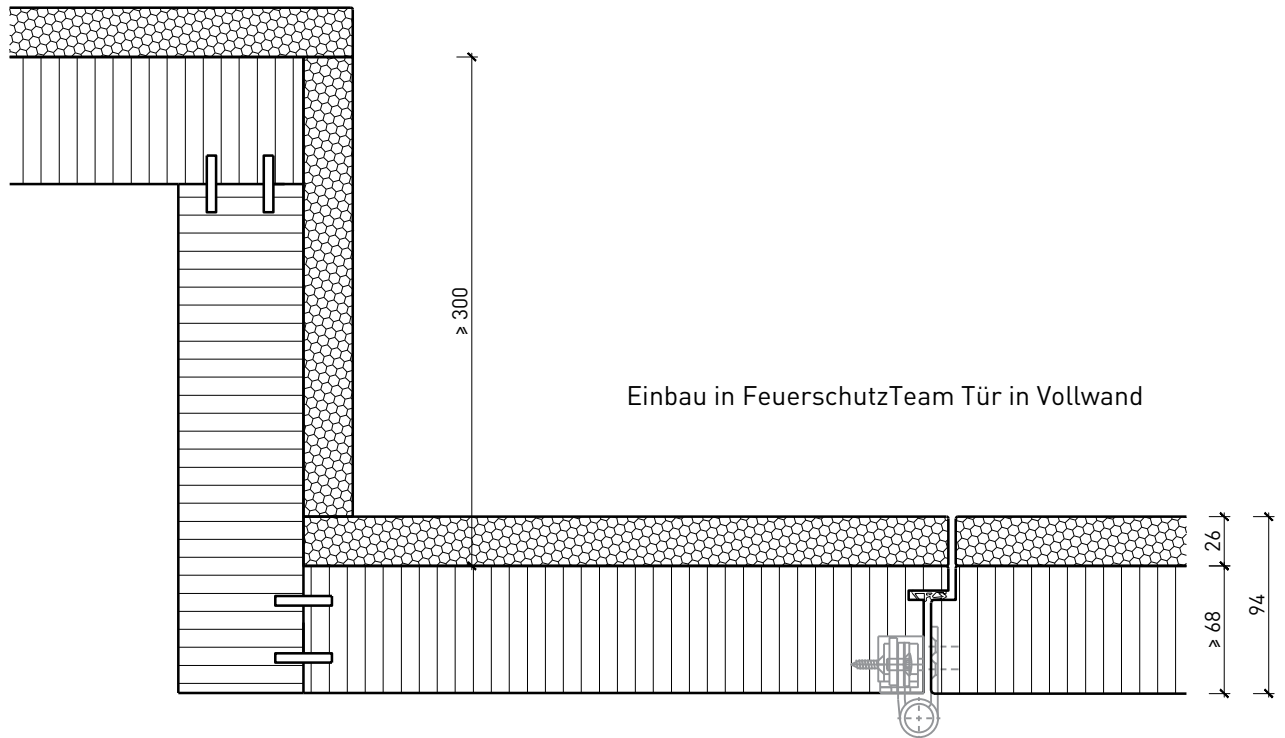

- Roh oder grundiert für Anstrich
- Farblos lackiert oder geölt
- Nach Muster gebeizt und lackiert
- RAL / NCS lackiert oder Sondertöne

Eigenschaften

Eigenschaft		Vollwand EI30 (68mm) Confort	Vollwand EI30 (94mm) Confort
Funktionen	Brandschutz (EN 1634-1)	EI30	
	Schallschutz (EN ISO 10140-2)	bis Rw 46 dB	bis Rw 50 dB
	Einbruchschutz (EN 1627)	-	
	Durchschusshemmung (EN 1522)	-	
	Absturzsicherheit (EN 13049, EN 14019, EN 12600, EN ISO 12543-2)	-	
Einbau (Wandaufbau funktionsabhängig)	Leichtbauwand (EN 1363-1)	Ja	
	Lignum Wände (STP)	Ja	
	Massivbauwand (EN 1363-1)	Ja	
	Systemwände (voll/verglast) gem. Zulassung	Ja	
Einbauten	Innentüren	Ja	
	Aussentüren	-	
	Schiebetüren	Ja	
Holzarten		Laubhölzer	
Besonderheiten (Ausführung funktionsabhängig)	Sonderformen	-	
	Eckausführung	Ja	
	gleitender Deckenanschluss	Ja	
	erhöhter Einbau	-	
Glas / Füllung	Einbau von Glas	-	
	Einbau von Füllungen	-	
dekorative Oberflächen	Metalle (Edelstahl, Stahl, Messing, vollflächig (verklebt) oder in Teilflächen aufgeklebt)	-	
	Glas ≤ 4 mm auf Rahmen geklebt	-	
	brennbare Oberflächenschicht	Ja	
	dekorative Fräsungen	Ja	
	vorgehängte Doppel	Ja	inkl.
Einbauten	Kabelführungen	Ja	
	Hohlwanddosen	Ja	
	Weichschott	Ja	

Weitere mögliche Ausführungsvarianten und Multifunktionen auf Anfrage.

Vollwand ≥ 68 mm

Weitere mögliche Ausführungsvarianten und Multifunktionen auf Anfrage.

Vollwand ≥ 68 mm mit Akkustikdoppel 26 mm

Vollwand EI30
Confort
Montagevarianten