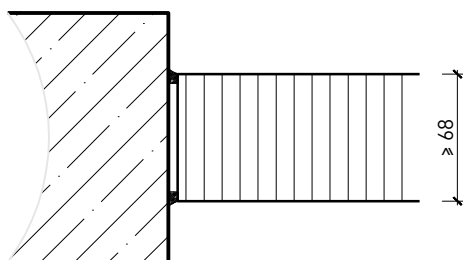

Türeinbau:

- Massivholz Rahmentüren 59 mm
- Massivholz Rahmentüren 68 mm
- Sperrtüre 59 mm
- Sperrtüre 68 mm

Holzarten und Oberflächen:

- Laub- und Nadelhölzer
- Deckfurniere
- Kunstharzdecklagen
- Profilierungen

Weitere mögliche Ausführungsvarianten und Multifunktionen auf Anfrage.

Vollwand ≥ 68 mm

Weitere mögliche Ausführungsvarianten und Multifunktionen auf Anfrage.

Vollwand ≥ 68 mm mit Akkustikdoppel 26 mm

Vollwand EI30
Confort
Montagevarianten