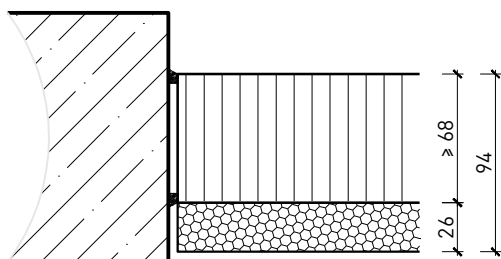

Türeinbau:

- Massivholz Rahmentüren 59 mm
- Massivholz Rahmentüren 68 mm
- Sperrtüre 59 mm
- Sperrtüre 68 mm

Holzarten und Oberflächen:

- Laub- und Nadelhölzer
- Deckfurniere
- Kunstharzdecklagen
- Profilierungen

Weitere mögliche Ausführungsvarianten und Multifunktionen auf Anfrage.

Vollwand ≥ 68 mm

Weitere mögliche Ausführungsvarianten und Multifunktionen auf Anfrage.

Vollwand ≥ 68 mm mit Akkustikdoppel 26 mm

Vollwand EI30
Confort
Montagevarianten