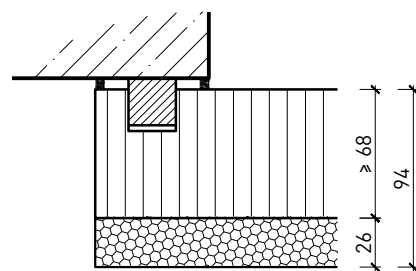

Weitere mögliche Ausführungsvarianten und Multifunktionen auf Anfrage.

Vollwand ≥ 68 mm

Weitere mögliche Ausführungsvarianten und Multifunktionen auf Anfrage.

Vollwand ≥ 68 mm mit Akkustikdoppel 26 mm

Vollwand EI30
Confort
Montagevarianten