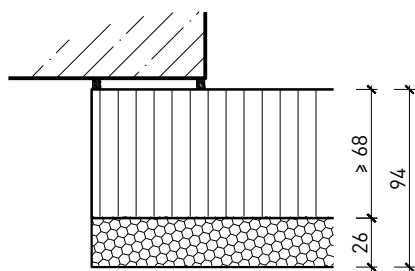

Türeinbau:

- Massivholz Rahmentüren 59 mm
- Massivholz Rahmentüren 68 mm
- Sperrtüre 59 mm
- Sperrtüre 68 mm

Holzarten und Oberflächen:

- Laub- und Nadelhölzer
- Deckfurniere
- Kunstharzdecklagen
- Profilierungen

Weitere mögliche Ausführungsvarianten und Multifunktionen auf Anfrage.

Vollwand ≥ 68 mm

Weitere mögliche Ausführungsvarianten und Multifunktionen auf Anfrage.

Vollwand ≥ 68 mm mit Akkustikdoppel 26 mm

Vollwand EI30
Confort
Montagevarianten