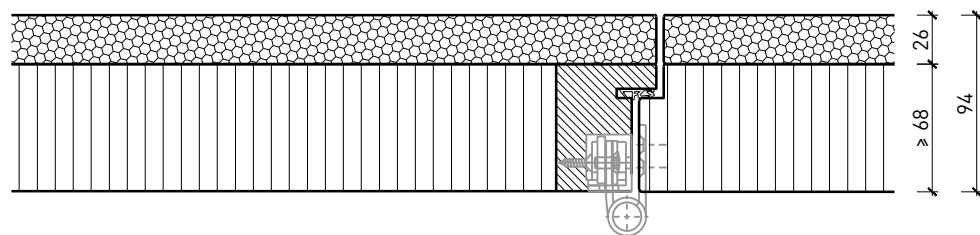

Vollwand ≥ 68 mm mit Akkustikdoppel 26 mm