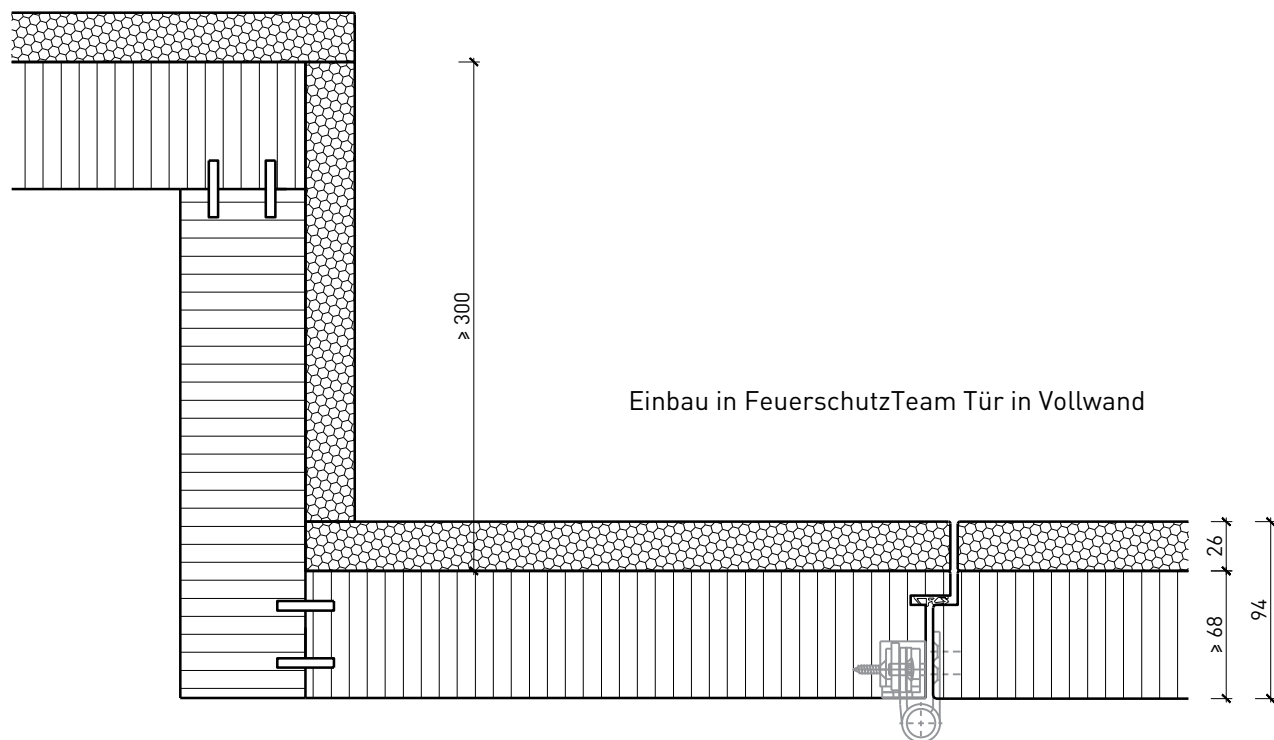

Vollwand ≥ 68 mm mit Akkustikdoppel 26 mm