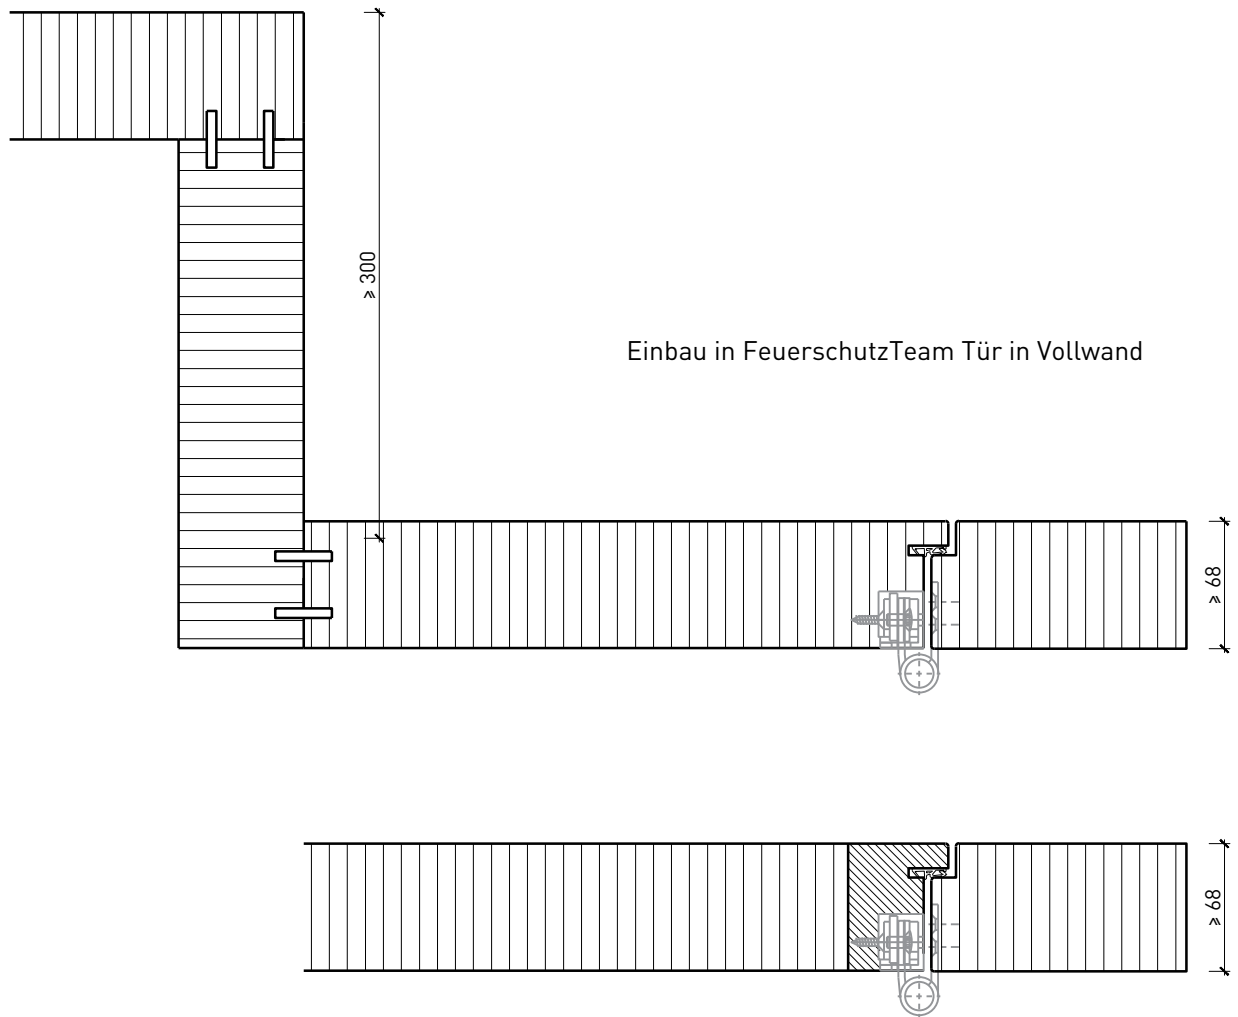

Vollwand EI30 Confort

Übersicht

Beschreibung:

- Feuerhemmende EI30 Vollwand

Rahmenholz:

- Laubholz

Einbau in:

- Massivbauwand
- Leichtbauwand

Türeinbau:

- Massivholz Rahmentüren 59 mm
- Massivholz Rahmentüren 68 mm
- Sperrtüre 59 mm
- Sperrtüre 68 mm

Holzarten und Oberflächen:

- Laub- und Nadelhölzer
- Deckfurniere
- Kunstharzdecklagen
- Profilierungen

- Roh oder grundiert für Anstrich
- Farblos lackiert oder geölt
- Nach Muster gebeizt und lackiert
- RAL / NCS lackiert oder Sondertöne

Eigenschaften

Eigenschaft		Vollwand EI30 (68mm) Confort	Vollwand EI30 (94mm) Confort
Funktionen	Brandschutz (EN 1634-1)	EI30	
	Schallschutz (EN ISO 10140-2)	bis Rw 46 dB	bis Rw 50 dB
	Einbruchschutz (EN 1627)	-	
	Durchschusshemmung (EN 1522)	-	
	Absturzsicherheit (EN 13049, EN 14019, EN 12600, EN ISO 12543-2)	-	
Einbau (Wandaufbau funktionsabhängig)	Leichtbauwand (EN 1363-1)	Ja	
	Lignum Wände (STP)	Ja	
	Massivbauwand (EN 1363-1)	Ja	
	Systemwände (voll/verglast) gem. Zulassung	Ja	
Einbauten	Innentüren	Ja	
	Aussentüren	-	
	Schiebetüren	Ja	
Holzarten		Laubhölzer	
Besonderheiten (Ausführung funktionsabhängig)	Sonderformen	-	
	Eckausführung	Ja	
	gleitender Deckenanschluss	Ja	
	erhöhter Einbau	-	
Glas / Füllung	Einbau von Glas	-	
	Einbau von Füllungen	-	
dekorative Oberflächen	Metalle (Edelstahl, Stahl, Messing, vollflächig (verklebt) oder in Teilflächen aufgeklebt)	-	
	Glas ≤ 4 mm auf Rahmen geklebt	-	
	brennbare Oberflächenschicht	Ja	
	dekorative Fräsungen	Ja	
	vorgehängte Doppel	Ja	inkl.
Einbauten	Kabelführungen	Ja	
	Hohlwanddosen	Ja	
	Weichschott	Ja	

Weitere mögliche Ausführungsvarianten und Multifunktionen auf Anfrage.

Vollwand ≥ 68 mm

Weitere mögliche Ausführungsvarianten und Multifunktionen auf Anfrage.

Vollwand ≥ 68 mm mit Akkustikdoppel 26 mm

Vollwand EI30
Confort
Montagevarianten