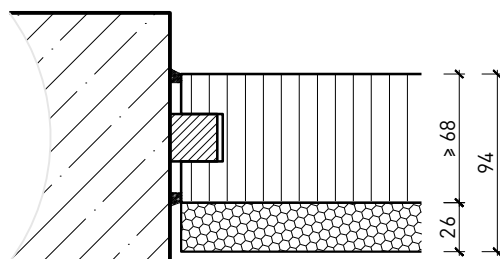

Türeinbau:

- Massivholz Rahmentüren 59 mm
- Massivholz Rahmentüren 68 mm
- Sperrtüre 59 mm
- Sperrtüre 68 mm

Holzarten und Oberflächen:

- Laub- und Nadelhölzer
- Deckfurniere
- Kunstharzdecklagen
- Profilierungen

Weitere mögliche Ausführungsvarianten und Multifunktionen auf Anfrage.

Vollwand ≥ 68 mm

Weitere mögliche Ausführungsvarianten und Multifunktionen auf Anfrage.

Vollwand ≥ 68 mm mit Akkustikdoppel 26 mm

Vollwand EI30
Confort
Montagevarianten