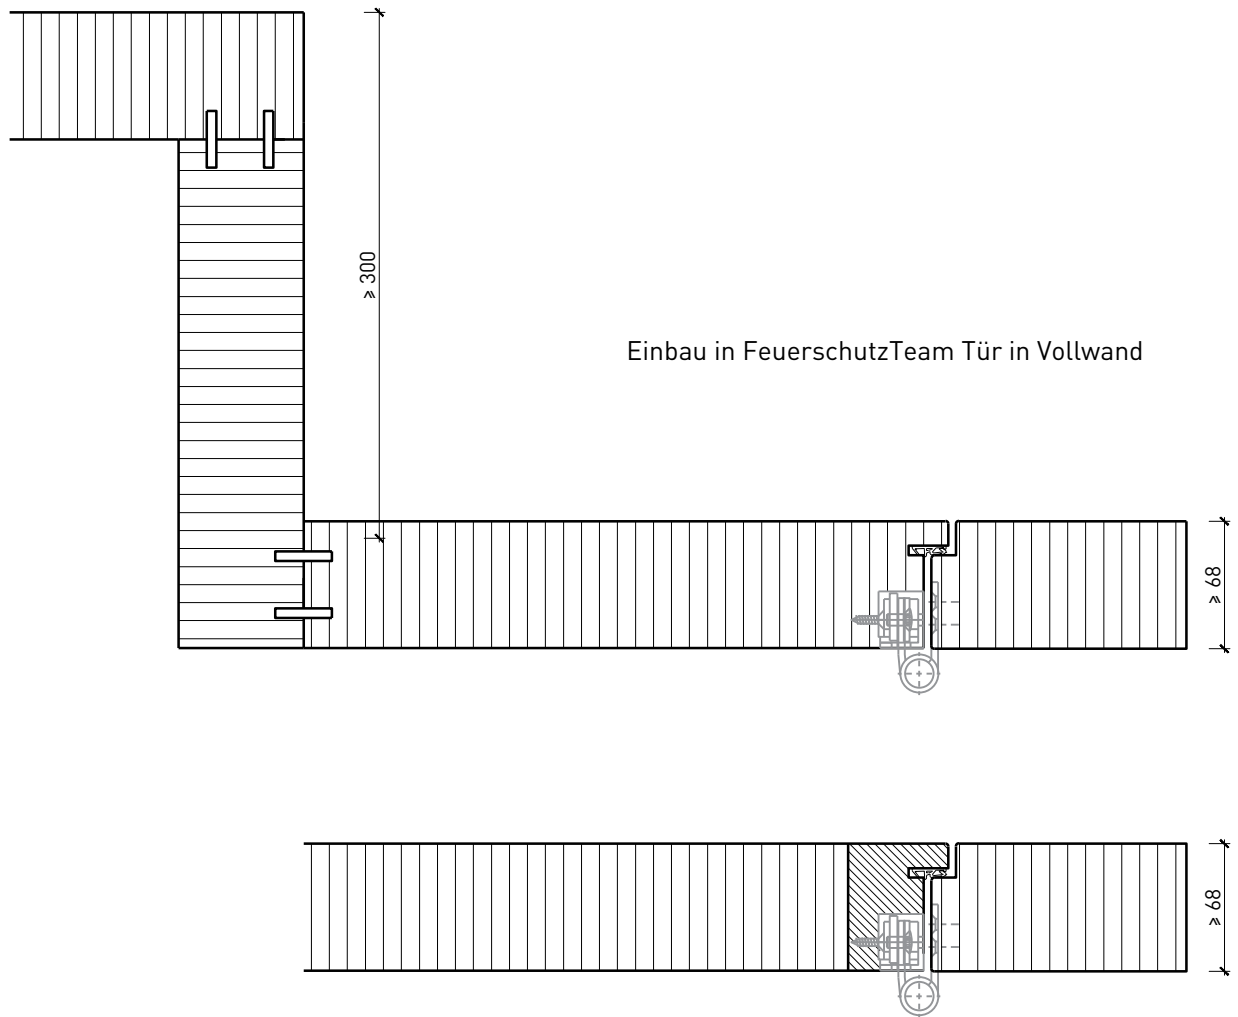

Vollwand ≥ 68 mm

Weitere mögliche Ausführungsvarianten und Multifunktionen auf Anfrage.