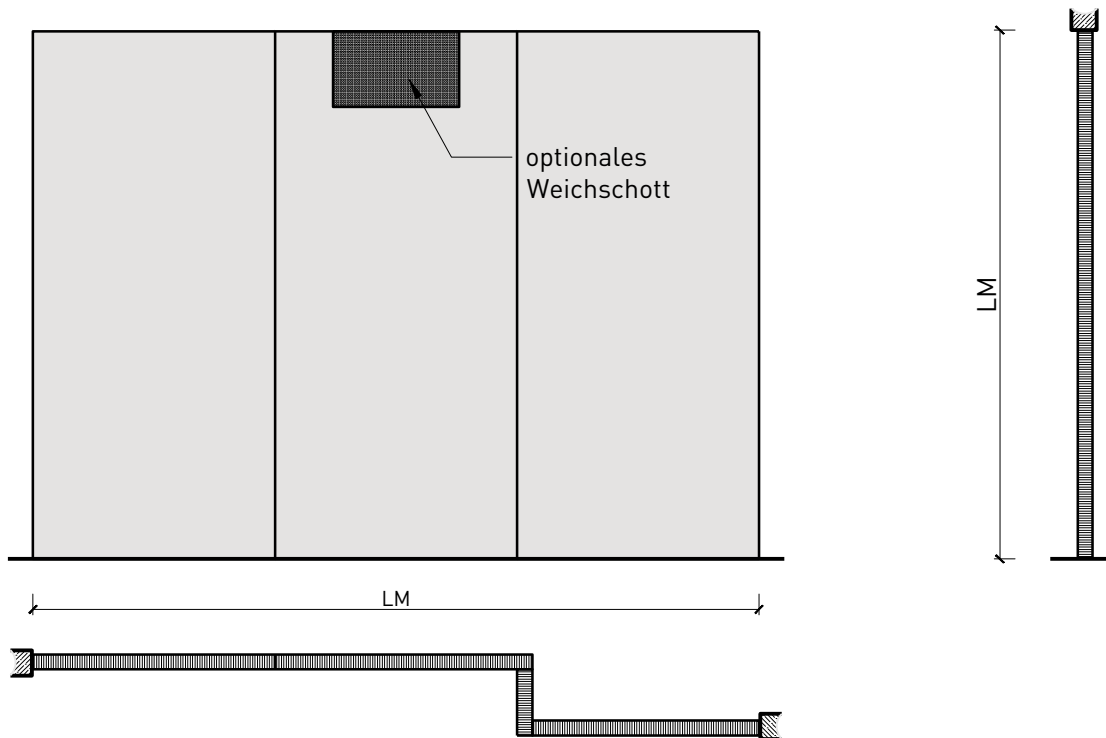

Vollwand EI30 Confort

Übersicht

Beschreibung:

- Feuerhemmende EI30 Vollwand

Rahmenholz:

- Laubholz

Einbau in:

- Massivbauwand
- Leichtbauwand

Türeinbau:

- Massivholz Rahmentüren 59 mm
- Massivholz Rahmentüren 68 mm
- Sperrtüre 59 mm
- Sperrtüre 68 mm

Holzarten und Oberflächen:

- Laub- und Nadelhölzer
- Deckfurniere
- Kunstharzdecklagen
- Profilierungen

- Roh oder grundiert für Anstrich
- Farblos lackiert oder geölt
- Nach Muster gebeizt und lackiert
- RAL / NCS lackiert oder Sondertöne

Eigenschaften

Eigenschaft		Vollwand EI30 (68mm) Confort	Vollwand EI30 (94mm) Confort
Funktionen	Brandschutz (EN 1634-1)	EI30	
	Schallschutz (EN ISO 10140-2)	bis Rw 46 dB	bis Rw 50 dB
	Einbruchschutz (EN 1627)	-	
	Durchschusshemmung (EN 1522)	-	
	Absturzsicherheit (EN 13049, EN 14019, EN 12600, EN ISO 12543-2)	-	
Einbau (Wandaufbau funktionsabhängig)	Leichtbauwand (EN 1363-1)	Ja	
	Lignum Wände (STP)	Ja	
	Massivbauwand (EN 1363-1)	Ja	
	Systemwände (voll/verglast) gem. Zulassung	Ja	
Einbauten	Innentüren	Ja	
	Aussentüren	-	
	Schiebetüren	Ja	
Holzarten		Laubhölzer	
Besonderheiten (Ausführung funktionsabhängig)	Sonderformen	-	
	Eckausführung	Ja	
	gleitender Deckenanschluss	Ja	
	erhöhter Einbau	-	
Glas / Füllung	Einbau von Glas	-	
	Einbau von Füllungen	-	
dekorative Oberflächen	Metalle (Edelstahl, Stahl, Messing, vollflächig (verklebt) oder in Teilflächen aufgeklebt)	-	
	Glas ≤ 4 mm auf Rahmen geklebt	-	
	brennbare Oberflächenschicht	Ja	
	dekorative Fräsungen	Ja	
	vorgehängte Doppel	Ja	inkl.
Einbauten	Kabelführungen	Ja	
	Hohlwanddosen	Ja	
	Weichschott	Ja	

Weitere mögliche Ausführungsvarianten und Multifunktionen auf Anfrage.

Vollwand ≥ 68 mm

Weitere mögliche Ausführungsvarianten und Multifunktionen auf Anfrage.

Vollwand ≥ 68 mm mit Akkustikdoppel 26 mm

Vollwand EI30
Confort
Montagevarianten