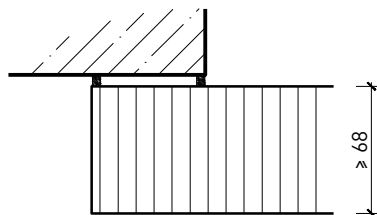

Weitere mögliche Ausführungsvarianten und Multifunktionen auf Anfrage.

Vollwand ≥ 68 mm

Weitere mögliche Ausführungsvarianten und Multifunktionen auf Anfrage.

Vollwand ≥ 68 mm mit Akkustikdoppel 26 mm

Vollwand EI30
Confort
Montagevarianten