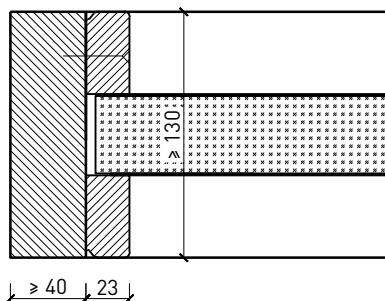

Vitrage fixe EI90

Vitrage bord à bord "Fineline"

Variantes de montage

Autres variantes d'exécution et multifonctions possibles sur demande.

Vitrage fixe EI90 Vitrage bord à bord "Fineline"

Vitrage

Vitrage / panneau de porte centré(e)
parclofes droites