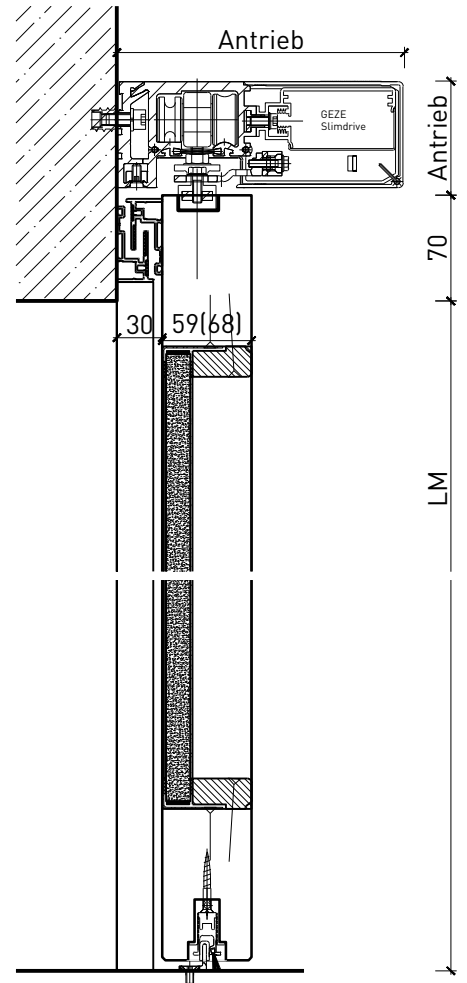

2-flg. Schiebetür EI30 Verglast

Automatikantrieb

Weitere mögliche Ausführungsvarianten und Multifunktionen auf Anfrage.