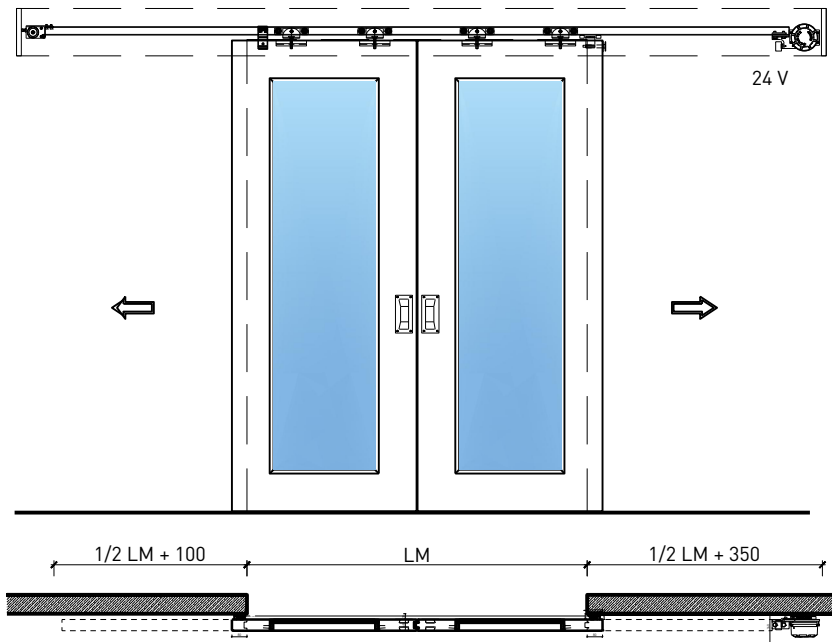

2-flg. Schiebetür EI30 Verglast

Manuell mit Schliessfeder

Weitere mögliche Ausführungsvarianten und Multifunktionen auf Anfrage.