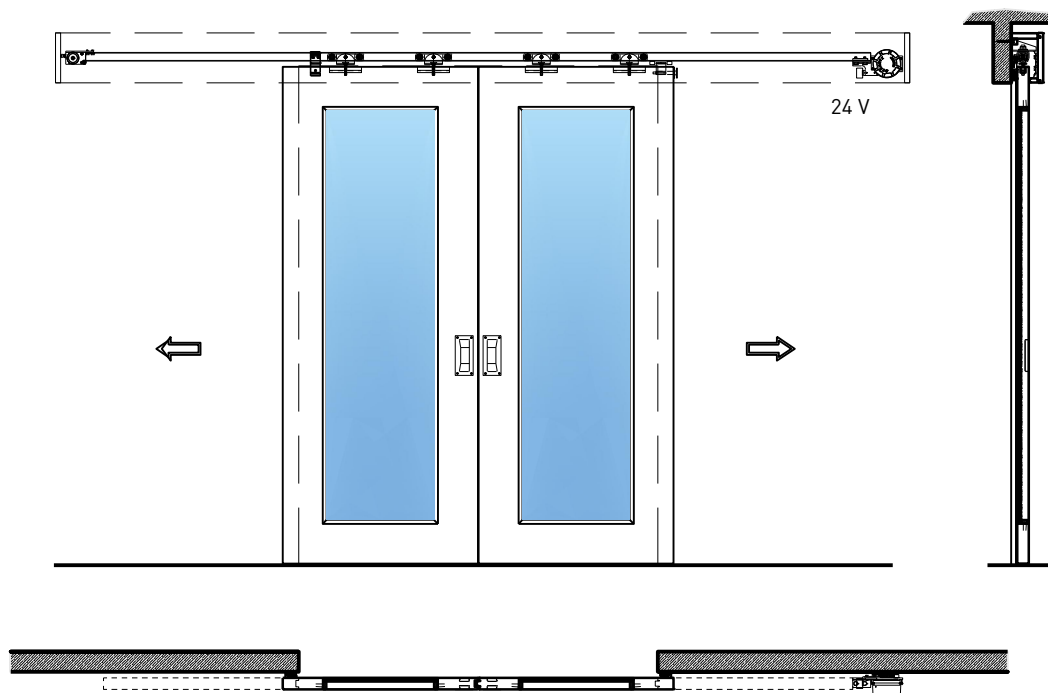

2-flg. Schiebetür EI30 Verglast

Übersicht

Beschreibung:

- Feuerhemmende EI30 Schiebetüre
- Manuelle Schiebetür
- Automatische Schliessung im Brandfall mit Schliessgewichten/Schliessfeder, vorne oder hinten angeordnet
- Vollautomatische Schiebetür
- Verglast
- 1-flg. oder 2-flg. Servicetür

Montageart:

- Deckenbündig
- Unter der Decke
- Auf Wand oder Sturz

Holzarten Zargen:

- Laubhölzer

Einbau in:

- Massivbauwand
- Leichtbauwand

Seitenteile als:

- Verglasung
- Vollwand