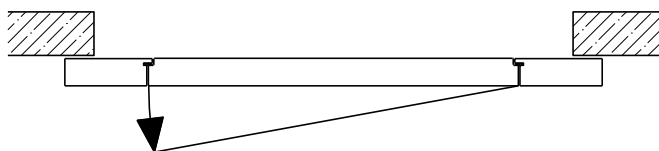

Montageart:

- Deckenbündig
- Unter der Decke
- Auf Wand oder Sturz

Holzarten Zargen:

- Laubhölzer

Einbau in:

- Massivbauwand
- Leichtbauwand

Seitenteile als:

- Verglasung
- Vollwand

Weitere mögliche Ausführungsvarianten und Multifunktionen auf Anfrage.

2-flg. Schiebetür EI30 Verglast

Manuell mit Schliessfeder

Weitere mögliche Ausführungsvarianten und Multifunktionen auf Anfrage.

2-flg. Schiebetür EI30 Verglast

Automatikantrieb

Weitere mögliche Ausführungsvarianten und Multifunktionen auf Anfrage.

2-flg. Schiebetür EI30 Verglast

Servicetüre

Weitere mögliche Ausführungsvarianten und Multifunktionen auf Anfrage.

2-flg. Schiebetür EI30 Verglast