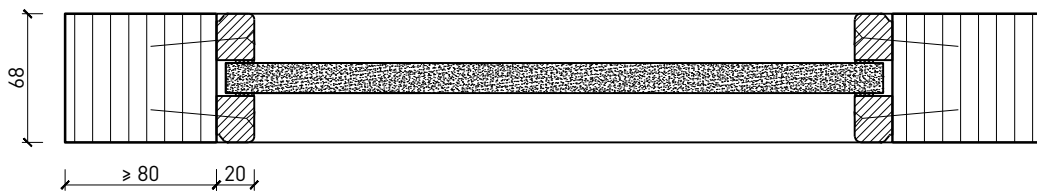

Montageart:

- Deckenbündig
- Unter der Decke
- Auf Wand oder Sturz

Einbau in:

- Massivbauwand
- Leichtbauwand

Holzarten Zargen:

- Laubhölzer

Seitenteile als:

- Verglasung
- Vollwand

Weitere mögliche Ausführungsvarianten und Multifunktionen auf Anfrage.

2-flg. Schiebetür EI30 Verglast

Manuell mit Schliessfeder

Weitere mögliche Ausführungsvarianten und Multifunktionen auf Anfrage.

2-flg. Schiebetür EI30 Verglast

Automatikantrieb

Weitere mögliche Ausführungsvarianten und Multifunktionen auf Anfrage.

2-flg. Schiebetür EI30 Verglast

Servicetüre

Weitere mögliche Ausführungsvarianten und Multifunktionen auf Anfrage.

2-flg. Schiebetür EI30 Verglast

Verglasung

Glas mittig
Glasleisten gerade

Glas mittig
Glasleiste einseitig

Plano-Verglasung

Glas bündig
Glasleiste aus Metall

Weitere mögliche Ausführungsvarianten und Multifunktionen auf Anfrage.