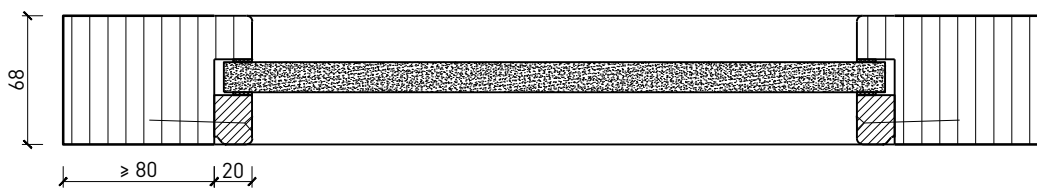

Montageart:

- Deckenbündig
- Unter der Decke
- Auf Wand oder Sturz

Einbau in:

- Massivbauwand
- Leichtbauwand

Holzarten Zargen:

- Laubhölzer

Seitenteile als:

- Verglasung
- Vollwand

Weitere mögliche Ausführungsvarianten und Multifunktionen auf Anfrage.

2-flg. Schiebetür EI30 Verglast

Manuell mit Schliessfeder

Weitere mögliche Ausführungsvarianten und Multifunktionen auf Anfrage.

2-flg. Schiebetür EI30 Verglast

Automatikantrieb

Weitere mögliche Ausführungsvarianten und Multifunktionen auf Anfrage.

2-flg. Schiebetür EI30 Verglast

Servicetüre

Weitere mögliche Ausführungsvarianten und Multifunktionen auf Anfrage.

2-flg. Schiebetür EI30 Verglast

Verglasung

Glas mittig
Glasleisten gerade

Glas mittig
Glasleiste einseitig

Plano-Verglasung

Glas bündig
Glasleiste aus Metall

Weitere mögliche Ausführungsvarianten und Multifunktionen auf Anfrage.