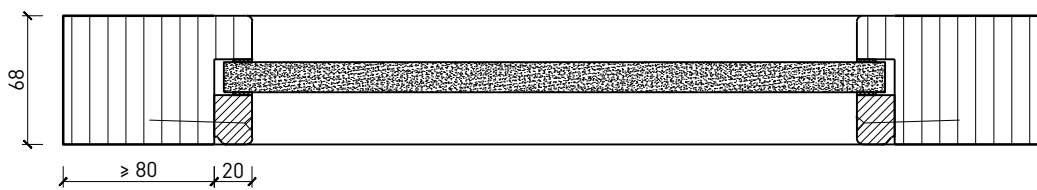

Montageart:

- Deckenbündig
- Unter der Decke
- Auf Wand oder Sturz

Holzarten Zargen:

- Laubhölzer

Einbau in:

- Massivbauwand
- Leichtbauwand

Seitenteile als:

- Verglasung
- Vollwand

Weitere mögliche Ausführungsvarianten und Multifunktionen auf Anfrage.

2-flg. Schiebetür EI30 Verglast

Manuell mit Schliessfeder

Weitere mögliche Ausführungsvarianten und Multifunktionen auf Anfrage.

2-flg. Schiebetür EI30 Verglast

Automatikantrieb

Weitere mögliche Ausführungsvarianten und Multifunktionen auf Anfrage.

2-flg. Schiebetür EI30 Verglast

Servicetüre

Weitere mögliche Ausführungsvarianten und Multifunktionen auf Anfrage.

2-flg. Schiebetür EI30 Verglast

Verglasung

Glas mittig
Glasleisten gerade

Glas mittig
Glasleiste einseitig

Plano-Verglasung

Glas bündig
Glasleiste aus Metall

Weitere mögliche Ausführungsvarianten und Multifunktionen auf Anfrage.