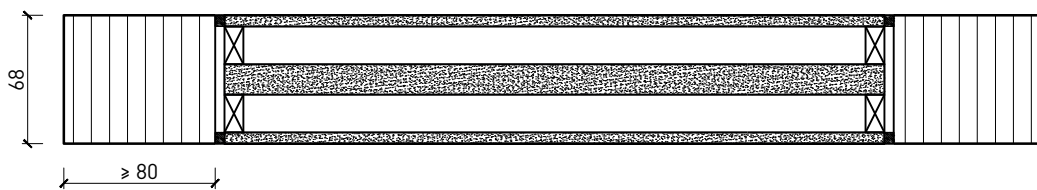

Montageart:

- Deckenbündig
- Unter der Decke
- Auf Wand oder Sturz

Holzarten Zargen:

- Laubhölzer

Einbau in:

- Massivbauwand
- Leichtbauwand

Seitenteile als:

- Verglasung
- Vollwand

Verglasung

Glas mittig
Glasleisten gerade

Glas mittig
Glasleiste einseitig

Plano-Verglasung

Glas bündig
Glasleiste aus Metall

Weitere mögliche Ausführungsvarianten und Multifunktionen auf Anfrage.