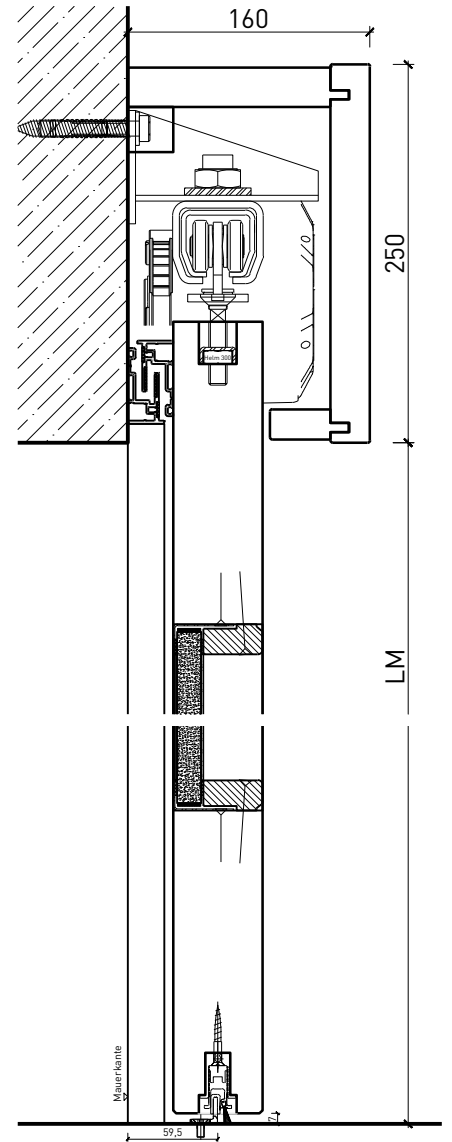

2-flg. Schiebetür EI30 Verglast

Manuell mit Schliessfeder

Weitere mögliche Ausführungsvarianten und Multifunktionen auf Anfrage.