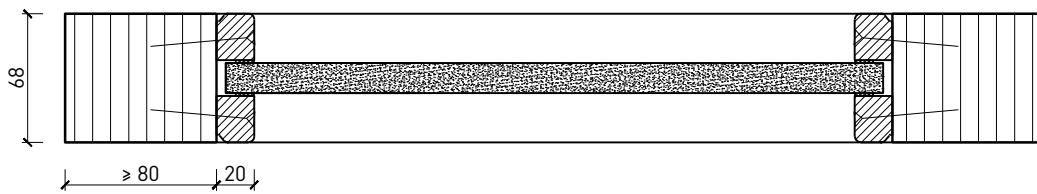

Montageart:

- Deckenbündig
- Unter der Decke
- Auf Wand oder Sturz

Holzarten Zargen:

- Laubhölzer

Einbau in:

- Massivbauwand
- Leichtbauwand

Seitenteile als:

- Verglasung
- Vollwand

Weitere mögliche Ausführungsvarianten und Multifunktionen auf Anfrage.

2-flg. Schiebetür EI30 Verglast

Manuell mit Schliessfeder

Weitere mögliche Ausführungsvarianten und Multifunktionen auf Anfrage.

2-flg. Schiebetür EI30 Verglast

Automatikantrieb

Weitere mögliche Ausführungsvarianten und Multifunktionen auf Anfrage.

2-flg. Schiebetür EI30 Verglast

Servicetüre

Weitere mögliche Ausführungsvarianten und Multifunktionen auf Anfrage.

2-flg. Schiebetür EI30 Verglast

Verglasung

Glas mittig
Glasleisten gerade

Glas mittig
Glasleiste einseitig

Plano-Verglasung

Glas bündig
Glasleiste aus Metall

Weitere mögliche Ausführungsvarianten und Multifunktionen auf Anfrage.