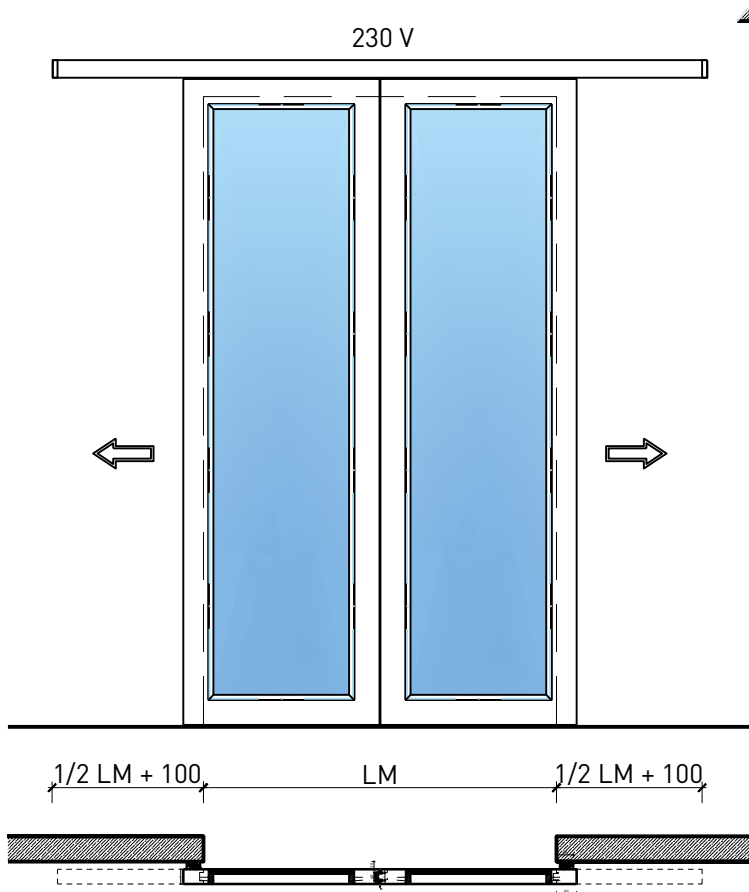

2-flg. Schiebetür EI30 Verglast

Automatikantrieb

Weitere mögliche Ausführungsvarianten und Multifunktionen auf Anfrage.