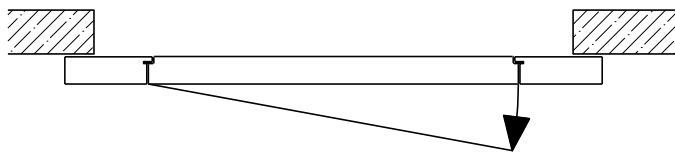

Montageart:

- Deckenbündig
- Unter der Decke
- Auf Wand oder Sturz

Holzarten Zargen:

- Laubhölzer

Einbau in:

- Massivbauwand
- Leichtbauwand

Seitenteile als:

- Verglasung
- Vollwand

Weitere mögliche Ausführungsvarianten und Multifunktionen auf Anfrage.

2-flg. Schiebetür EI30 Verglast

Manuell mit Schliessfeder

Weitere mögliche Ausführungsvarianten und Multifunktionen auf Anfrage.

2-flg. Schiebetür EI30 Verglast

Automatikantrieb

Weitere mögliche Ausführungsvarianten und Multifunktionen auf Anfrage.

2-flg. Schiebetür EI30 Verglast

Servicetüre

Weitere mögliche Ausführungsvarianten und Multifunktionen auf Anfrage.

2-flg. Schiebetür EI30 Verglast