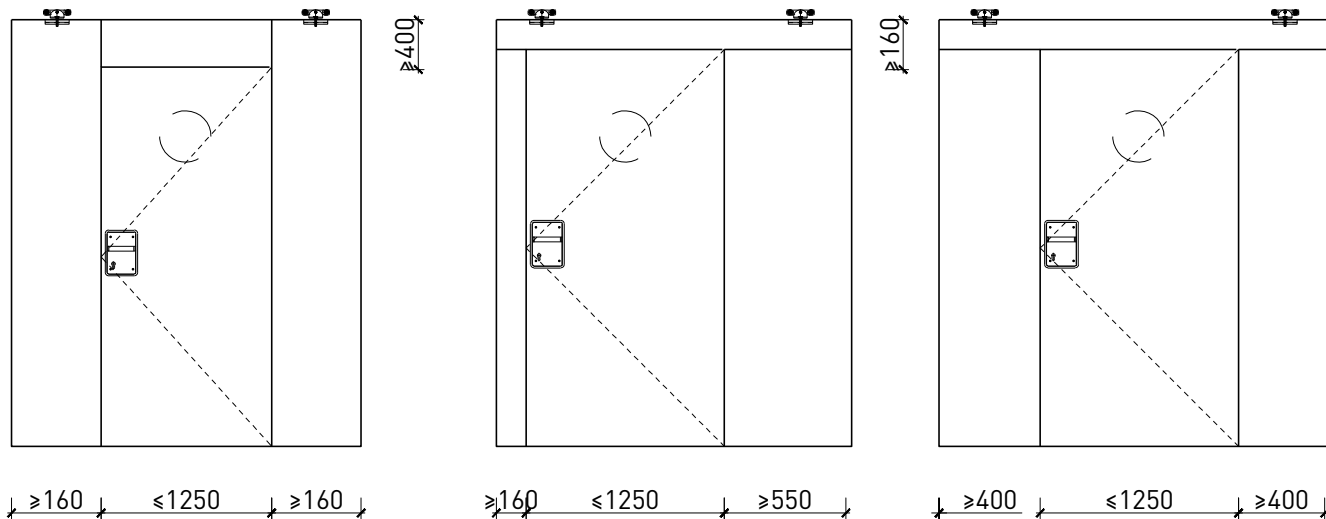

Montageart:

- Deckenbündig
- Unter der Decke
- Auf Wand oder Sturz

Einbau in:

- Massivbauwand
- Leichtbauwand

Holzarten Zargen:

- Laubhölzer

Seitenteile als:

- Verglasung
- Vollwand

Weitere mögliche Ausführungsvarianten und Multifunktionen auf Anfrage.

2-8-teilige Schiebetür EI30 Vollbau Teleskop

Manuell mit Schliessfeder

Weitere mögliche Ausführungsvarianten und Multifunktionen auf Anfrage.

2-8-teilige Schiebetür EI30 Vollbau Teleskop

Servicetüre

Weitere mögliche Ausführungsvarianten und Multifunktionen auf Anfrage.