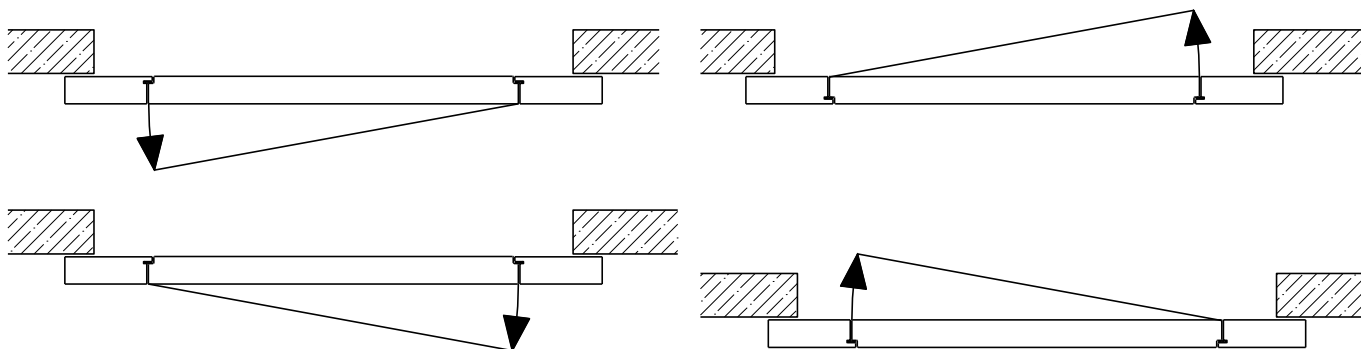

Montageart:

- Deckenbündig
- Unter der Decke
- Auf Wand oder Sturz

Einbau in:

- Massivbauwand
- Leichtbauwand

Holzarten Zargen:

- Laubhölzer

Seitenteile als:

- Verglasung
- Vollwand

2-8-teilige Schiebetür EI30 Vollbau Teleskop

Eigenschaften

Eigenschaft		2-8-teilige Schiebetür EI30 Vollbau Teleskop	
Funktionen	Brandschutz (EN 1634-1)	EI30	
	Dauerfunktion (EN 1191)	-	
	Rauchschutz (EN 1634-3)	-	
	Schallschutz (EN ISO 10140-2)	-	
	Panik (EN 179)	Ja (Servicetür)	
	Panik (EN 1125)	-	
	Einbruchschutz (EN 1627)	-	
	Durchschusshemmung (EN 1522)	-	
	Klima (EN 12219)	3c - 3e	
	Feuchtraum (EN 16580)	-	
	Nassraum (EN 16580)	-	
Einbau (Wandaufbau funktionsabhängig)	Leichtbauwand (EN 1363-1)	Ja	
	Massivbauwand (EN 1363-1)	Ja	
	Lignum Wände (STP)	Ja	
	Systemwände (voll/verglast) gem. Zulassung	-	
Holzarten		Laubhölzer	
Sonderformen		-	
Servicetüre	Einbau	Ja	
Klappflügel	Einbau	-	
Glas / Füllung	Einbau von Glas	-	
	Einbau von Füllungen	-	
Antriebe	Manuell	Ja	
	Selbstschliessend	Ja	
	Automatisch	Ja	
dekorative Oberflächen	Metalle (Edelstahl, Stahl, Messing, vollflächig (verklebt) oder in Teilflächen aufgeklebt)	Ja	
	Glas ≤ 4 mm auf Türflügel geklebt	-	
	brennbare Oberflächenschicht	Ja	
	dekorative Fräsungen	Ja	

Weitere mögliche Ausführungsvarianten und Multifunktionen auf Anfrage.

2-8-teilige Schiebetür EI30 Vollbau Teleskop

Manuell mit Schliessfeder

Weitere mögliche Ausführungsvarianten und Multifunktionen auf Anfrage.

2-8-teilige Schiebetür EI30 Vollbau Teleskop

Servicetüre

Weitere mögliche Ausführungsvarianten und Multifunktionen auf Anfrage.