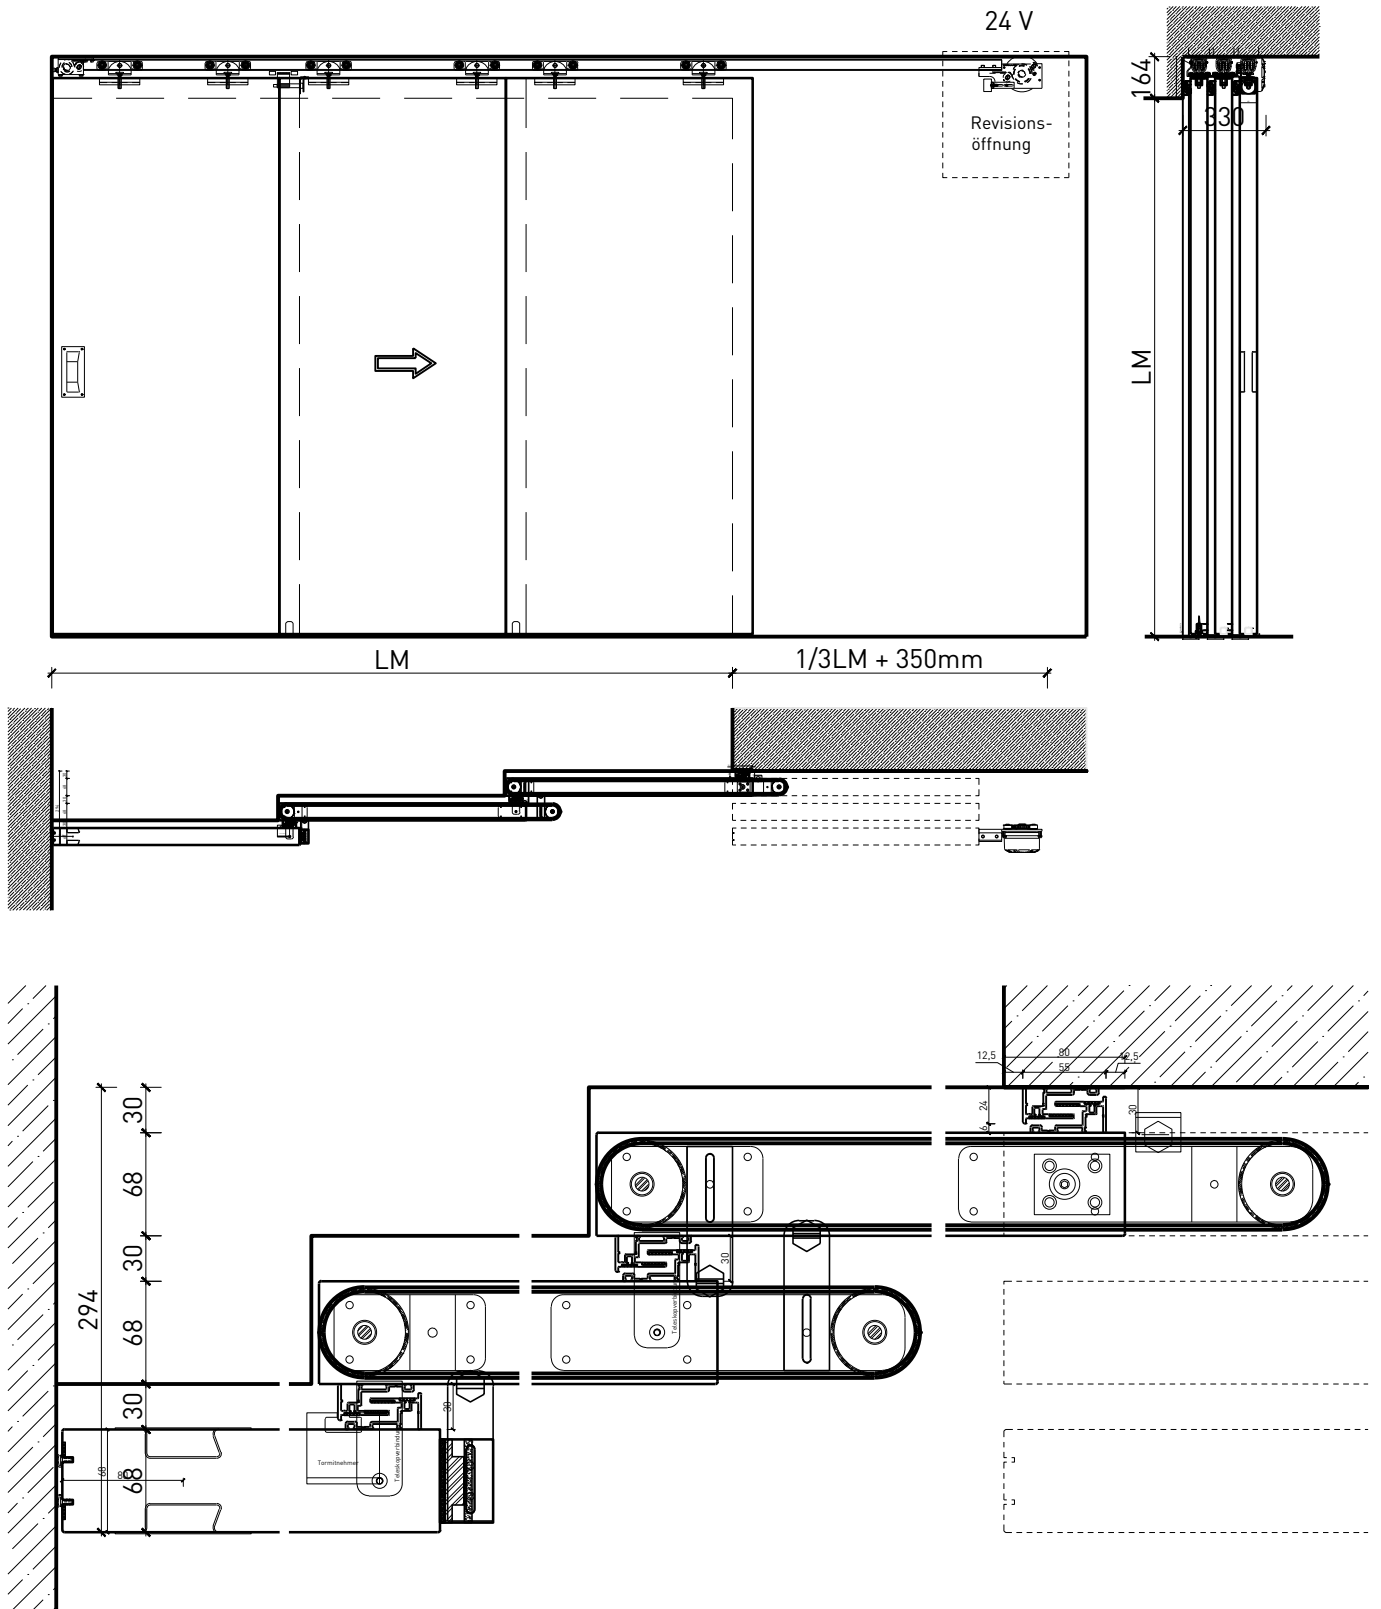

2-8-teilige Schiebetür EI30 Vollbau Teleskop

2-8-teilige Schiebetür EI30 Vollbau Teleskop

Übersicht

Beschreibung:

- Feuerhemmende EI30 Schiebetüre
- Manuelle Schiebetür
- Automatische Schliessung im Schliessfeder, hinten angeordnet
- Vollautomatische Schiebetür
- 1-flg. oder 2-flg. Servicetür

Montageart:

- Deckenbündig
- Unter der Decke
- Auf Wand oder Sturz

Einbau in:

- Massivbauwand
- Leichtbauwand

Holzarten Zargen:

- Laubhölzer

Seitenteile als:

- Verglasung
- Vollwand

- Roh oder grundiert für Anstrich
- Farblos lackiert oder geölt
- Nach Muster gebeizt und lackiert
- RAL / NCS lackiert oder Sondertöne

2-8-teilige Schiebetür EI30 Vollbau Teleskop

Eigenschaften

Eigenschaft		2-8-teilige Schiebetür EI30 Vollbau Teleskop	
Funktionen	Brandschutz (EN 1634-1)	EI30	
	Dauerfunktion (EN 1191)	-	
	Rauchschutz (EN 1634-3)	-	
	Schallschutz (EN ISO 10140-2)	-	
	Panik (EN 179)	Ja (Servicetür)	
	Panik (EN 1125)	-	
	Einbruchschutz (EN 1627)	-	
	Durchschusshemmung (EN 1522)	-	
	Klima (EN 12219)	3c - 3e	
	Feuchtraum (EN 16580)	-	
	Nassraum (EN 16580)	-	
Einbau (Wandaufbau funktionsabhängig)	Leichtbauwand (EN 1363-1)	Ja	
	Massivbauwand (EN 1363-1)	Ja	
	Lignum Wände (STP)	Ja	
	Systemwände (voll/verglast) gem. Zulassung	-	
Holzarten		Laubhölzer	
Sonderformen		-	
Servicetüre	Einbau	Ja	
Klappflügel	Einbau	-	
Glas / Füllung	Einbau von Glas	-	
	Einbau von Füllungen	-	
Antriebe	Manuell	Ja	
	Selbstschliessend	Ja	
	Automatisch	Ja	
dekorative Oberflächen	Metalle (Edelstahl, Stahl, Messing, vollflächig (verklebt) oder in Teilflächen aufgeklebt)	Ja	
	Glas ≤ 4 mm auf Türflügel geklebt	-	
	brennbare Oberflächenschicht	Ja	
	dekorative Fräsungen	Ja	

Weitere mögliche Ausführungsvarianten und Multifunktionen auf Anfrage.

2-8-teilige Schiebetür EI30 Vollbau Teleskop

Manuell mit Schliessfeder

Weitere mögliche Ausführungsvarianten und Multifunktionen auf Anfrage.