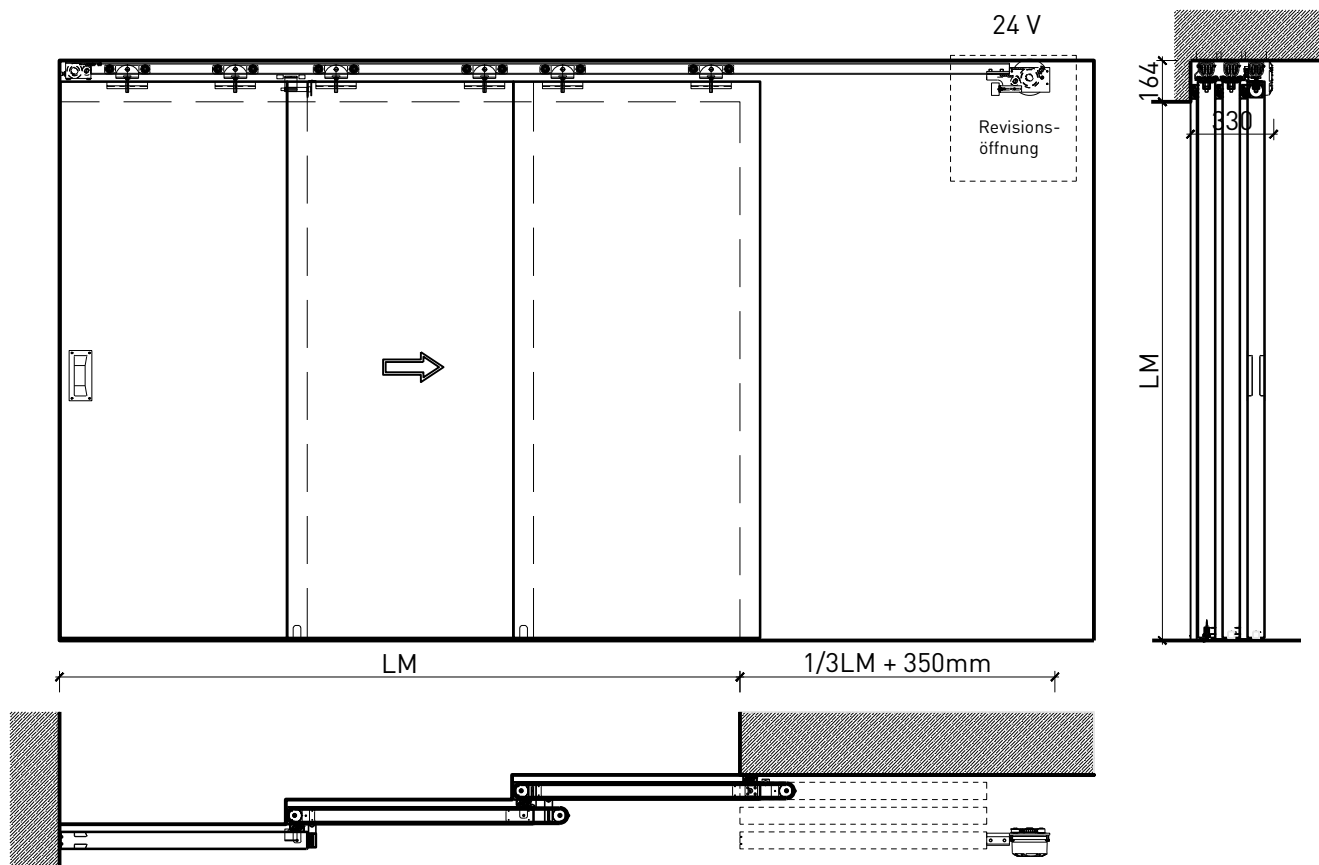

2-8-teilige Schiebetür EI30 Vollbau Teleskop

2-8-teilige Schiebetür EI30 Vollbau Teleskop

Übersicht

Beschreibung:

- Feuerhemmende EI30 Schiebetüre
- Manuelle Schiebetür
- Automatische Schliessung im Schliessfeder, hinten angeordnet
- Vollautomatische Schiebetür
- 1-flg. oder 2-flg. Servicetür

Montageart:

- Deckenbündig
- Unter der Decke
- Auf Wand oder Sturz

Einbau in:

- Massivbauwand
- Leichtbauwand

Holzarten Zargen:

- Laubhölzer

Seitenteile als:

- Verglasung
- Vollwand

- Roh oder grundiert für Anstrich
- Farblos lackiert oder geölt
- Nach Muster gebeizt und lackiert
- RAL / NCS lackiert oder Sondertöne

2-8-teilige Schiebetür EI30 Vollbau Teleskop

Eigenschaften

Eigenschaft		2-8-teilige Schiebetür EI30 Vollbau Teleskop	
Funktionen	Brandschutz (EN 1634-1)	EI30	
	Dauerfunktion (EN 1191)	-	
	Rauchschutz (EN 1634-3)	-	
	Schallschutz (EN ISO 10140-2)	-	
	Panik (EN 179)	Ja (Servicetür)	
	Panik (EN 1125)	-	
	Einbruchschutz (EN 1627)	-	
	Durchschusshemmung (EN 1522)	-	
	Klima (EN 12219)	3c - 3e	
	Feuchtraum (EN 16580)	-	
	Nassraum (EN 16580)	-	
Einbau (Wandaufbau funktionsabhängig)	Leichtbauwand (EN 1363-1)	Ja	
	Massivbauwand (EN 1363-1)	Ja	
	Lignum Wände (STP)	Ja	
	Systemwände (voll/verglast) gem. Zulassung	-	
Holzarten		Laubhölzer	
Sonderformen		-	
Servicetüre	Einbau	Ja	
Klappflügel	Einbau	-	
Glas / Füllung	Einbau von Glas	-	
	Einbau von Füllungen	-	
Antriebe	Manuell	Ja	
	Selbstschliessend	Ja	
	Automatisch	Ja	
dekorative Oberflächen	Metalle (Edelstahl, Stahl, Messing, vollflächig (verklebt) oder in Teilflächen aufgeklebt)	Ja	
	Glas ≤ 4 mm auf Türflügel geklebt	-	
	brennbare Oberflächenschicht	Ja	
	dekorative Fräsungen	Ja	

Weitere mögliche Ausführungsvarianten und Multifunktionen auf Anfrage.

2-8-teilige Schiebetür EI30 Vollbau Teleskop

Manuell mit Schliessfeder

Weitere mögliche Ausführungsvarianten und Multifunktionen auf Anfrage.