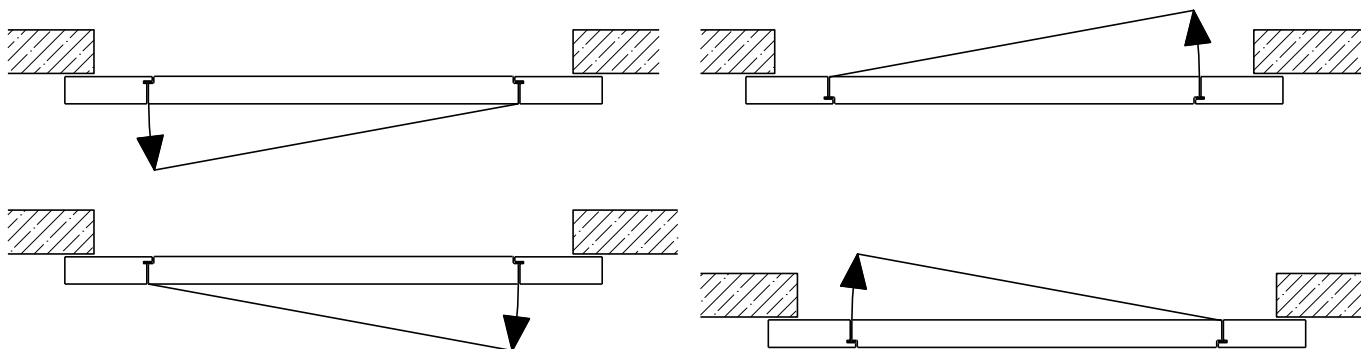

Montageart:

- Deckenbündig
- Unter der Decke
- Auf Wand oder Sturz

Einbau in:

- Massivbauwand
- Leichtbauwand

Holzarten Zargen:

- Laubhölzer

Seitenteile als:

- Verglasung
- Vollwand

- Roh oder grundiert für Anstrich
- Farblos lackiert oder geölt
- Nach Muster gebeizt und lackiert
- RAL / NCS lackiert oder Sondertöne

2-8-teilige Schiebetür EI30 Vollbau Teleskop

Eigenschaften

Eigenschaft		2-8-teilige Schiebetür EI30 Vollbau Teleskop	
Funktionen	Brandschutz (EN 1634-1)	EI30	
	Dauerfunktion (EN 1191)	-	
	Rauchschutz (EN 1634-3)	-	
	Schallschutz (EN ISO 10140-2)	-	
	Panik (EN 179)	Ja (Servicetür)	
	Panik (EN 1125)	-	
	Einbruchschutz (EN 1627)	-	
	Durchschusshemmung (EN 1522)	-	
	Klima (EN 12219)	3c - 3e	
	Feuchtraum (EN 16580)	-	
	Nassraum (EN 16580)	-	
Einbau (Wandaufbau funktionsabhängig)	Leichtbauwand (EN 1363-1)	Ja	
	Massivbauwand (EN 1363-1)	Ja	
	Lignum Wände (STP)	Ja	
	Systemwände (voll/verglast) gem. Zulassung	-	
Holzarten		Laubhölzer	
Sonderformen		-	
Servicetüre	Einbau	Ja	
Klappflügel	Einbau	-	
Glas / Füllung	Einbau von Glas	-	
	Einbau von Füllungen	-	
Antriebe	Manuell	Ja	
	Selbstschliessend	Ja	
	Automatisch	Ja	
dekorative Oberflächen	Metalle (Edelstahl, Stahl, Messing, vollflächig (verklebt) oder in Teilflächen aufgeklebt)	Ja	
	Glas ≤ 4 mm auf Türflügel geklebt	-	
	brennbare Oberflächenschicht	Ja	
	dekorative Fräsungen	Ja	

Weitere mögliche Ausführungsvarianten und Multifunktionen auf Anfrage.

2-8-teilige Schiebetür EI30 Vollbau Teleskop

Manuell mit Schliessfeder

Weitere mögliche Ausführungsvarianten und Multifunktionen auf Anfrage.

2-8-teilige Schiebetür EI30 Vollbau Teleskop

Servicetüre

Weitere mögliche Ausführungsvarianten und Multifunktionen auf Anfrage.