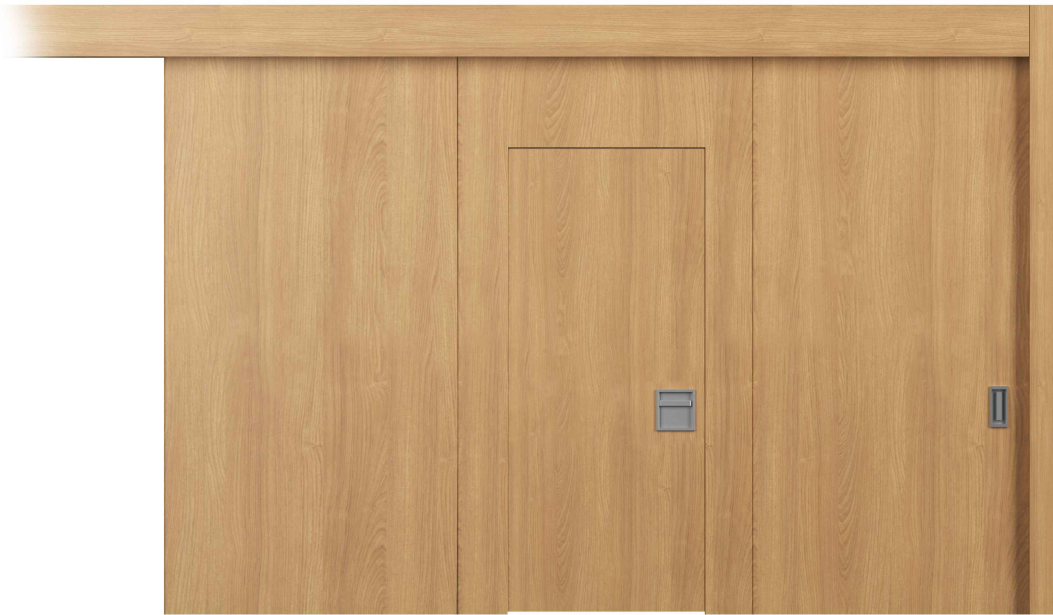

2-8-teilige Schiebetür EI30 Vollbau Teleskop

2-8-teilige Schiebetür EI30 Vollbau Teleskop

Übersicht

Beschreibung:

- Feuerhemmende EI30 Schiebetüre
- Manuelle Schiebetür
- Automatische Schliessung im Schliessfeder, hinten angeordnet
- Vollautomatische Schiebetür
- 1-flg. oder 2-flg. Servicetür

Montageart:

- Deckenbündig
- Unter der Decke
- Auf Wand oder Sturz

Einbau in:

- Massivbauwand
- Leichtbauwand

Holzarten Zargen:

- Laubhölzer

Seitenteile als:

- Verglasung
- Vollwand