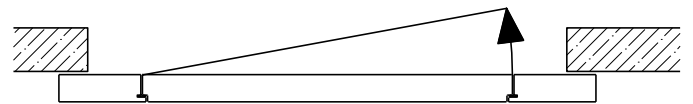

Montageart:

- Deckenbündig
- Unter der Decke
- Auf Wand oder Sturz

Einbau in:

- Massivbauwand
- Leichtbauwand

Holzarten Zargen:

- Laubhölzer

Seitenteile als:

- Verglasung
- Vollwand

Weitere mögliche Ausführungsvarianten und Multifunktionen auf Anfrage.

2-8-teilige Schiebetür EI30 Verglast Teleskop

Manuell mit Schliessfeder

Weitere mögliche Ausführungsvarianten und Multifunktionen auf Anfrage.

2-8-teilige Schiebetür EI30 Verglast Teleskop

Servicetüre

Weitere mögliche Ausführungsvarianten und Multifunktionen auf Anfrage.

2-8-teilige Schiebetür EI30 Verglast Teleskop

Verglasung

Plano-Verglasung

Glas bündig
Glasleiste aus Metall