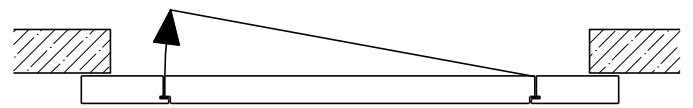

Montageart:

- Deckenbündig
- Unter der Decke
- Auf Wand oder Sturz

Einbau in:

- Massivbauwand
- Leichtbauwand

Holzarten Zargen:

- Laubhölzer

Seitenteile als:

- Verglasung
- Vollwand

Weitere mögliche Ausführungsvarianten und Multifunktionen auf Anfrage.

2-8-teilige Schiebetür EI30 Verglast Teleskop

Manuell mit Schliessfeder

Weitere mögliche Ausführungsvarianten und Multifunktionen auf Anfrage.

2-8-teilige Schiebetür EI30 Verglast Teleskop

Servicetüre

Weitere mögliche Ausführungsvarianten und Multifunktionen auf Anfrage.

2-8-teilige Schiebetür EI30 Verglast Teleskop

Verglasung

Plano-Verglasung

Glas bündig
Glasleiste aus Metall