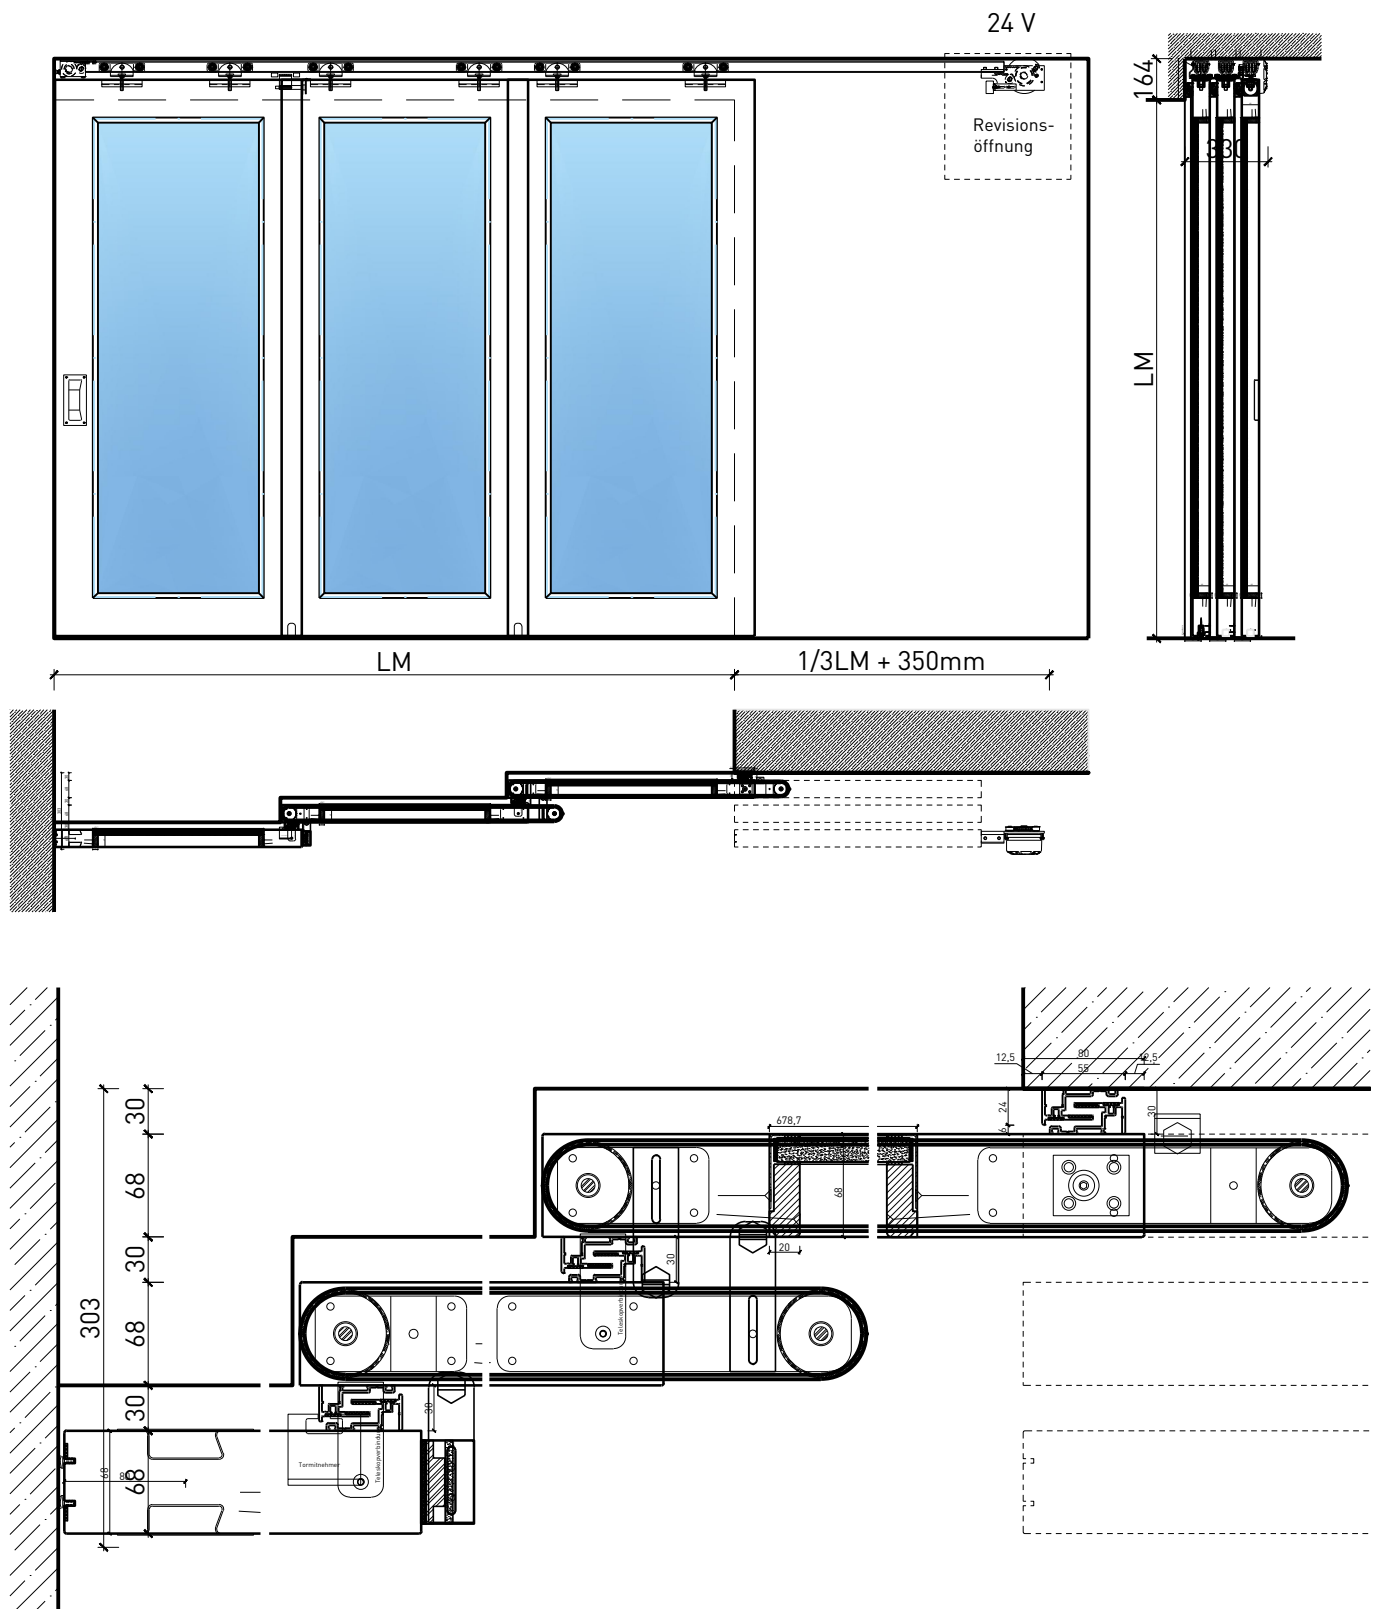

2-8-teilige Schiebetür EI30 Verglast Teleskop

Manuell mit Schliessfeder

Weitere mögliche Ausführungsvarianten und Multifunktionen auf Anfrage.