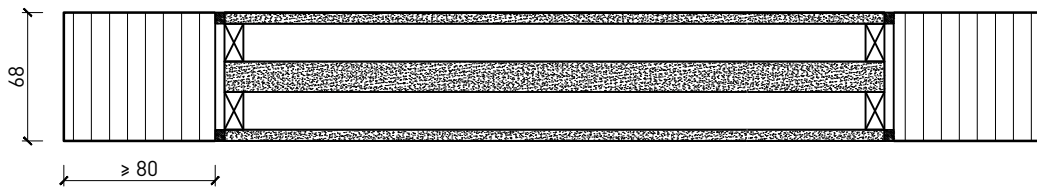

Montageart:

- Deckenbündig
- Unter der Decke
- Auf Wand oder Sturz

Einbau in:

- Massivbauwand
- Leichtbauwand

Holzarten Zargen:

- Laubhölzer

Seitenteile als:

- Verglasung
- Vollwand

Weitere mögliche Ausführungsvarianten und Multifunktionen auf Anfrage.

2-8-teilige Schiebetür EI30 Verglast Teleskop

Manuell mit Schliessfeder

Weitere mögliche Ausführungsvarianten und Multifunktionen auf Anfrage.

2-8-teilige Schiebetür EI30 Verglast Teleskop

Servicetüre

Weitere mögliche Ausführungsvarianten und Multifunktionen auf Anfrage.

2-8-teilige Schiebetür EI30 Verglast Teleskop

Verglasung

Plano-Verglasung

Glas bündig
Glasleiste aus Metall