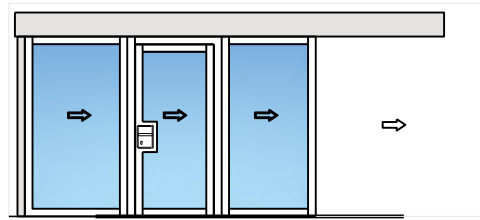

Montageart:

- Deckenbündig
- Unter der Decke
- Auf Wand oder Sturz

Einbau in:

- Massivbauwand
- Leichtbauwand

Holzarten Zargen:

- Laubhölzer

Seitenteile als:

- Verglasung
- Vollwand

Weitere mögliche Ausführungsvarianten und Multifunktionen auf Anfrage.

2-8-teilige Schiebetür EI30 Verglast Teleskop

Manuell mit Schliessfeder

Weitere mögliche Ausführungsvarianten und Multifunktionen auf Anfrage.

2-8-teilige Schiebetür EI30 Verglast Teleskop

Servicetüre

Weitere mögliche Ausführungsvarianten und Multifunktionen auf Anfrage.

2-8-teilige Schiebetür EI30 Verglast Teleskop

Verglasung

Plano-Verglasung

Glas bündig
Glasleiste aus Metall