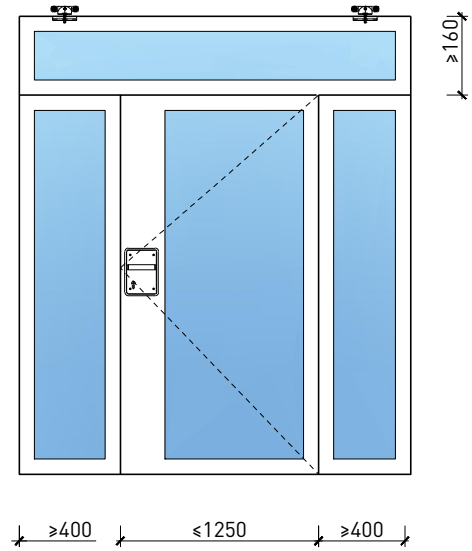

Montageart:

- Deckenbündig
- Unter der Decke
- Auf Wand oder Sturz

Einbau in:

- Massivbauwand
- Leichtbauwand

Holzarten Zargen:

- Laubhölzer

Seitenteile als:

- Verglasung
- Vollwand

Eigenschaften

Eigenschaft		2-8-teilige Schiebetür EI30 Verglast Teleskop	
Funktionen	Brandschutz (EN 1634-1)	EI30	
	Dauerfunktion (EN 1191)	-	
	Rauchschutz (EN 1634-3)	-	
	Schallschutz (EN ISO 10140-2)	-	
	Panik (EN 179)	Ja (Servicetür)	
	Panik (EN 1125)	-	
	Einbruchschutz (EN 1627)	-	
	Durchschusshemmung (EN 1522)	-	
	Klima (EN 12219)	3c - 3e	
	Feuchtraum (EN 16580)	-	
	Nassraum (EN 16580)	-	
Einbau (Wandaufbau funktionsabhängig)	Leichtbauwand (EN 1363-1)	Ja	
	Massivbauwand (EN 1363-1)	Ja	
	Lignum Wände (STP)	Ja	
	Systemwände (voll/verglast) gem. Zulassung	-	
Holzarten		Laubhölzer	
Sonderformen		-	
Servicetüre	Einbau	Ja	
Klappflügel	Einbau	-	
Glas / Füllung	Einbau von Glas	Ja	
	Einbau von Füllungen	Ja	
Antriebe	Manuell	Ja	
	Selbstschliessend	Ja	
	Automatisch	Ja	
dekorative Oberflächen	Metalle (Edelstahl, Stahl, Messing, vollflächig (verklebt) oder in Teilflächen aufgeklebt)	-	
	Glas ≤ 4 mm auf Türflügel geklebt	-	
	brennbare Oberflächenschicht	Ja	
	dekorative Fräsungen	-	

Weitere mögliche Ausführungsvarianten und Multifunktionen auf Anfrage.

2-8-teilige Schiebetür EI30 Verglast Teleskop

Manuell mit Schliessfeder

Weitere mögliche Ausführungsvarianten und Multifunktionen auf Anfrage.

2-8-teilige Schiebetür EI30 Verglast Teleskop

Servicetüre

Weitere mögliche Ausführungsvarianten und Multifunktionen auf Anfrage.

2-8-teilige Schiebetür EI30 Verglast Teleskop

Verglasung

Plano-Verglasung

Glas bündig
Glasleiste aus Metall