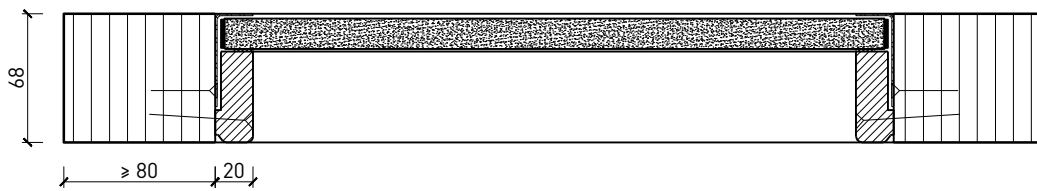

Montageart:

- Deckenbündig
- Unter der Decke
- Auf Wand oder Sturz

Einbau in:

- Massivbauwand
- Leichtbauwand

Holzarten Zargen:

- Laubhölzer

Seitenteile als:

- Verglasung
- Vollwand

Weitere mögliche Ausführungsvarianten und Multifunktionen auf Anfrage.

2-8-teilige Schiebetür EI30 Verglast Teleskop

Manuell mit Schliessfeder

Weitere mögliche Ausführungsvarianten und Multifunktionen auf Anfrage.

2-8-teilige Schiebetür EI30 Verglast Teleskop

Servicetüre

Weitere mögliche Ausführungsvarianten und Multifunktionen auf Anfrage.

2-8-teilige Schiebetür EI30 Verglast Teleskop

Verglasung

Plano-Verglasung

Glas bündig
Glasleiste aus Metall