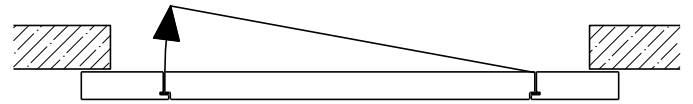

Montageart:

- Deckenbündig
- Unter der Decke
- Auf Wand oder Sturz

Einbau in:

- Massivbauwand
- Leichtbauwand

Holzarten Zargen:

- Laubhölzer

Seitenteile als:

- Verglasung
- Vollwand

Weitere mögliche Ausführungsvarianten und Multifunktionen auf Anfrage.

2-8-teilige Schiebetür EI30 Verglast Teleskop

Manuell mit Schliessfeder

Weitere mögliche Ausführungsvarianten und Multifunktionen auf Anfrage.

2-8-teilige Schiebetür EI30 Verglast Teleskop

Servicetüre

Weitere mögliche Ausführungsvarianten und Multifunktionen auf Anfrage.

2-8-teilige Schiebetür EI30 Verglast Teleskop

Verglasung

Plano-Verglasung

Glas bündig
Glasleiste aus Metall