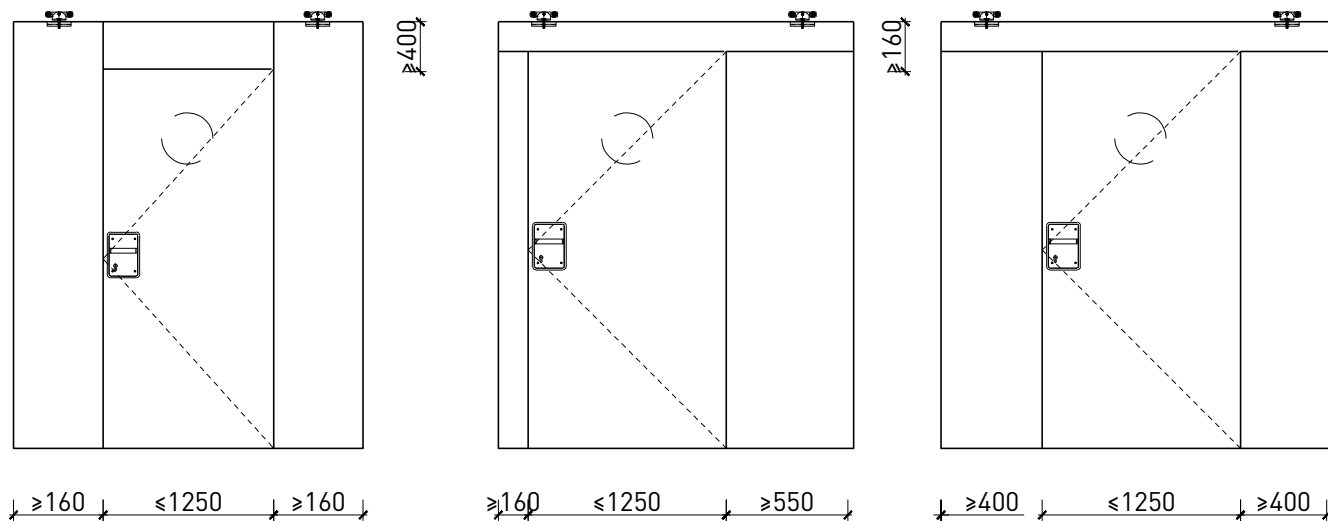

2-3-teilige Schiebetür EI30 Vollbau Teleskop

Servicetüre

Weitere mögliche Ausführungsvarianten und Multifunktionen auf Anfrage.