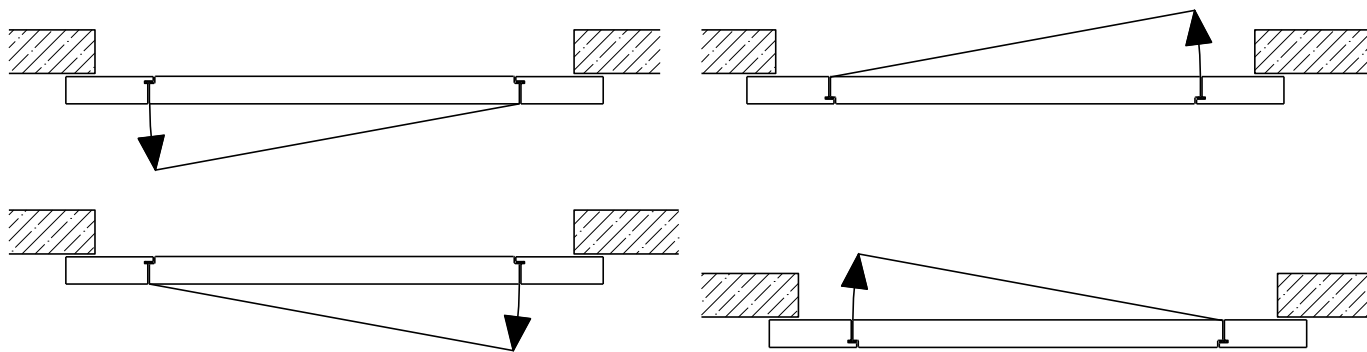

2-3-teilige Schiebetür EI30 Vollbau Teleskop

2-3-teilige Schiebetür EI30 Vollbau Teleskop

Übersicht

Beschreibung:

- Feuerhemmende EI30 Schiebetüre
- Manuelle Schiebetür
- Automatische Schliessung im Schliessfeder, hinten angeordnet
- Vollautomatische Schiebetür
- 1-flg. oder 2-flg. Servicetür

Montageart:

- Deckenbündig
- Unter der Decke
- Auf Wand oder Sturz

Einbau in:

- Massivbauwand
- Leichtbauwand

Holzarten Zargen:

- Laubhölzer

Seitenteile als:

- Verglasung
- Vollwand

Weitere mögliche Ausführungsvarianten und Multifunktionen auf Anfrage.

2-3-teilige Schiebetür EI30 Vollbau Teleskop

Manuell mit Schliessfeder

Weitere mögliche Ausführungsvarianten und Multifunktionen auf Anfrage.

2-3-teilige Schiebetür EI30 Vollbau Teleskop

Servicetüre

Weitere mögliche Ausführungsvarianten und Multifunktionen auf Anfrage.