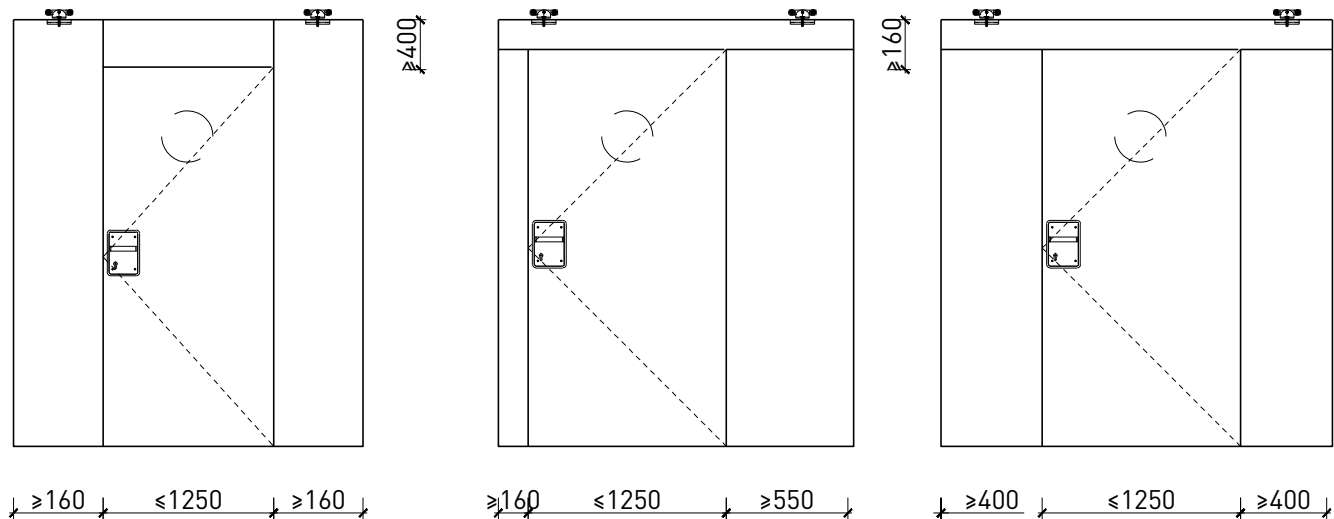

Montageart:

- Deckenbündig
- Unter der Decke
- Auf Wand oder Sturz

Einbau in:

- Massivbauwand
- Leichtbauwand

Holzarten Zargen:

- Laubhölzer

Seitenteile als:

- Verglasung
- Vollwand

Weitere mögliche Ausführungsvarianten und Multifunktionen auf Anfrage.

2-3-teilige Schiebetür EI30 Vollbau Teleskop

Manuell mit Schliessfeder

Weitere mögliche Ausführungsvarianten und Multifunktionen auf Anfrage.

2-3-teilige Schiebetür EI30 Vollbau Teleskop

Servicetüre

Weitere mögliche Ausführungsvarianten und Multifunktionen auf Anfrage.