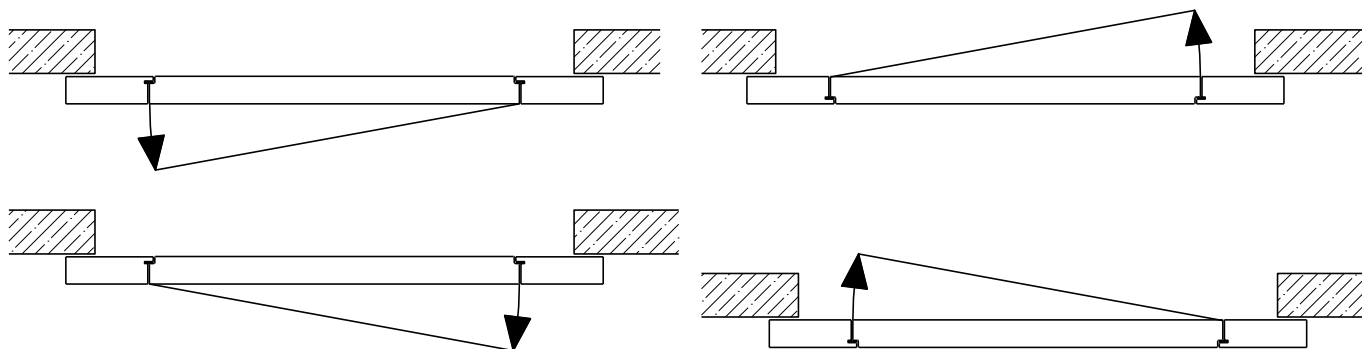

2-3-teilige Schiebetür EI30 Vollbau Teleskop

2-3-teilige Schiebetür EI30 Vollbau Teleskop

Übersicht

Beschreibung:

- Feuerhemmende EI30 Schiebetüre
- Manuelle Schiebetür
- Automatische Schliessung im Schliessfeder, hinten angeordnet
- Vollautomatische Schiebetür
- 1-flg. oder 2-flg. Servicetür

Montageart:

- Deckenbündig
- Unter der Decke
- Auf Wand oder Sturz

Einbau in:

- Massivbauwand
- Leichtbauwand

Holzarten Zargen:

- Laubhölzer

Seitenteile als:

- Verglasung
- Vollwand

Weitere mögliche Ausführungsvarianten und Multifunktionen auf Anfrage.

2-3-teilige Schiebetür EI30 Vollbau Teleskop

Manuell mit Schliessfeder

Weitere mögliche Ausführungsvarianten und Multifunktionen auf Anfrage.

2-3-teilige Schiebetür EI30 Vollbau Teleskop

Servicetüre

Weitere mögliche Ausführungsvarianten und Multifunktionen auf Anfrage.