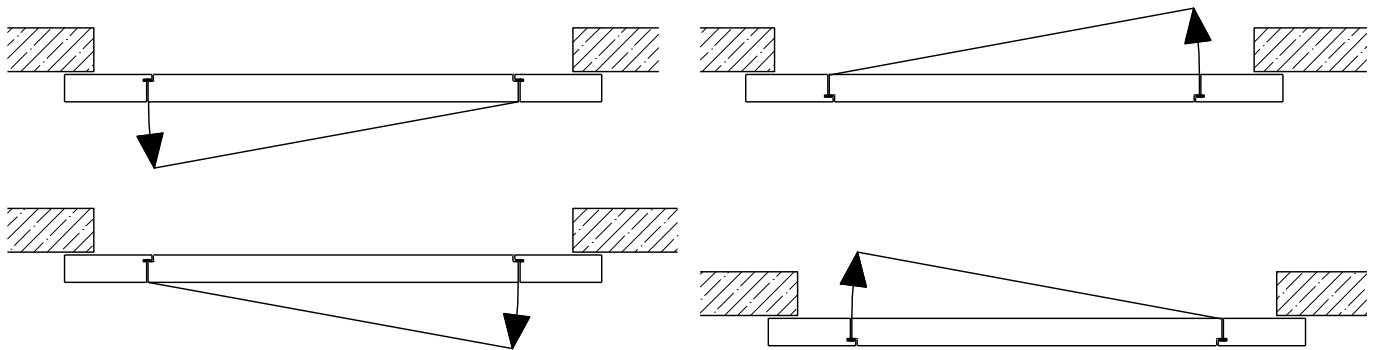

33100 / 33107

10-Sept.-24

1-flg. Schiebetür EI30 Vollbau mit optionalem Glaseinsatz in FST Wandsysteme

Automatik

Weitere mögliche Ausführungsvarianten und Multifunktionen auf Anfrage.

 **FeuerschutzTeam AG**
Kirchstrasse 3 ■ 5505 Brunegg
Tel. 041 810 35 31 ■ Fax. 041 810 35 32

33100 / 33107

10-Sept.-24

1-flg. Schiebetür EI30 Vollbau mit optionalem Glaseinsatz in FST Wandsysteme

Servicetüre

Weitere mögliche Ausführungsvarianten und Multifunktionen auf Anfrage.

1-flg. Schiebetür EI30 Vollbau mit optionalem Glaseinsatz in FST Wandsysteme