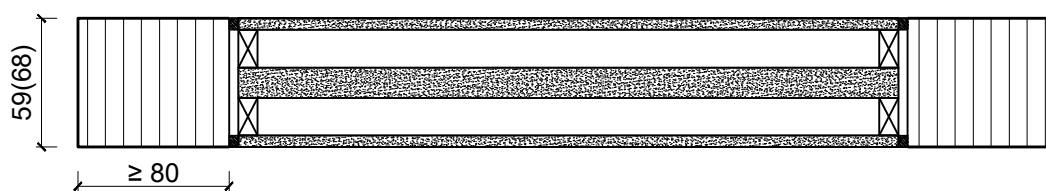

33100 / 33107

10-Sept.-24

1-flg. Schiebetür EI30 Vollbau mit optionalem Glaseinsatz in FST Wandsysteme

Servicetüre

Weitere mögliche Ausführungsvarianten und Multifunktionen auf Anfrage.

1-flg. Schiebetür EI30 Vollbau mit optionalem Glaseinsatz in FST Wandsysteme

Verglasung

Glas mittig
Glasleisten gerade

Glas mittig
Glasleiste einseitig

Plano-Verglasung

Glas bündig
Glasleiste aus Metall

Weitere mögliche Ausführungsvarianten und Multifunktionen auf Anfrage.