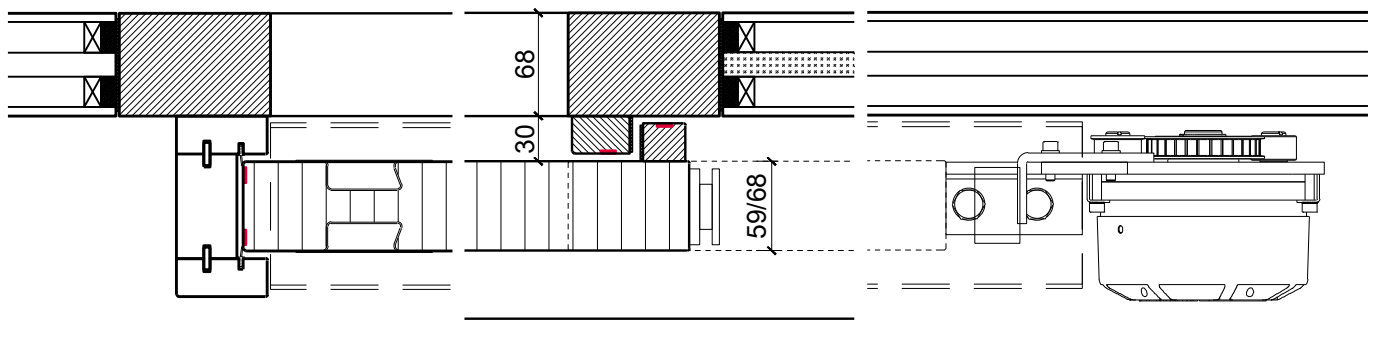

1-flg. Schiebetür EI30 Vollbau mit optionalem Glaseinsatz in FST Wandsysteme

Manuell mit Schliessfeder

Weitere mögliche Ausführungsvarianten und Multifunktionen auf Anfrage.

FeuerschutzTeam AG
Kirchstrasse 3 ■ 5505 Brunegg
Tel. 041 810 35 31 ■ Fax. 041 810 35 32

33100 / 33107
10-Sept.-24