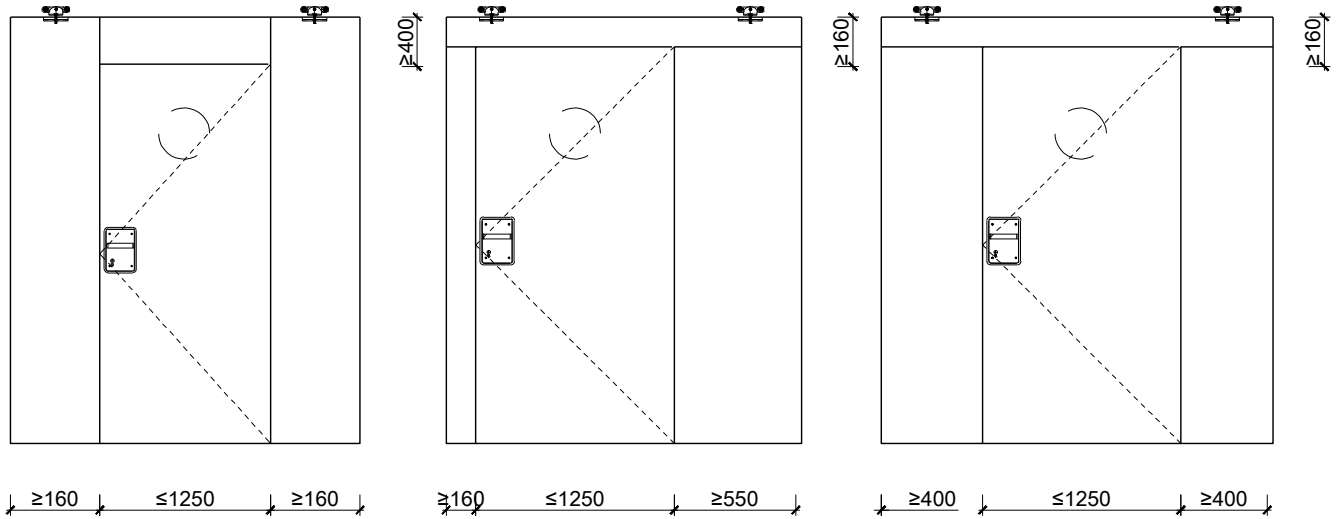

1-flg. Schiebetür EI30 Vollbau mit optionalem Glaseinsatz in FST Wandsysteme

Servicetüre

Weitere mögliche Ausführungsvarianten und Multifunktionen auf Anfrage.