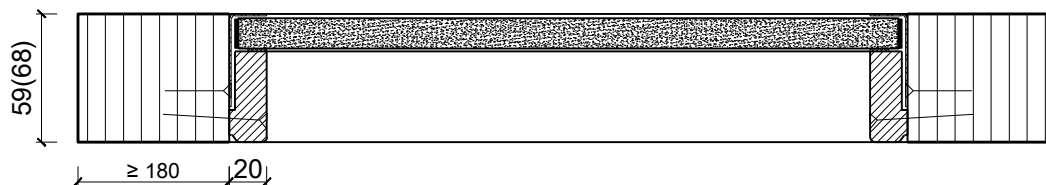

33100 / 33107

10-Sept.-24

1-flg. Schiebetür EI30 Vollbau mit optionalem Glaseinsatz in FST Wandsysteme

Servicetüre

Weitere mögliche Ausführungsvarianten und Multifunktionen auf Anfrage.

1-flg. Schiebetür EI30 Vollbau mit optionalem Glaseinsatz in FST Wandsysteme

Verglasung

Glas mittig
Glasleisten gerade

Glas mittig
Glasleiste einseitig

Plano-Verglasung

Glas bündig
Glasleiste aus Metall

Weitere mögliche Ausführungsvarianten und Multifunktionen auf Anfrage.