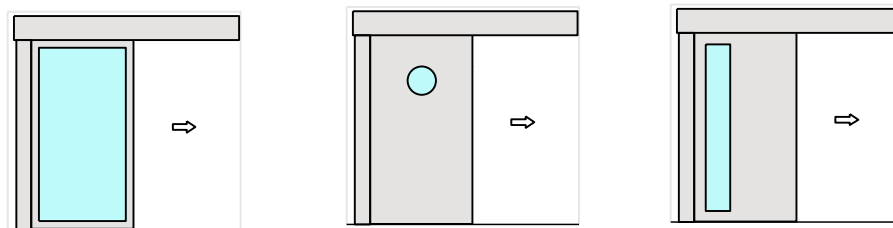

33100 / 33107

10-Sept.-24

1-flg. Schiebetür EI30 Vollbau mit optionalem Glaseinsatz in FST Wandsysteme

Servicetüre

Weitere mögliche Ausführungsvarianten und Multifunktionen auf Anfrage.

1-flg. Schiebetür EI30 Vollbau mit optionalem Glaseinsatz in FST Wandsysteme

Verglasung

Glas mittig
Glasleisten gerade

Glas mittig
Glasleiste einseitig

Plano-Verglasung

Glas bündig
Glasleiste aus Metall

Weitere mögliche Ausführungsvarianten und Multifunktionen auf Anfrage.