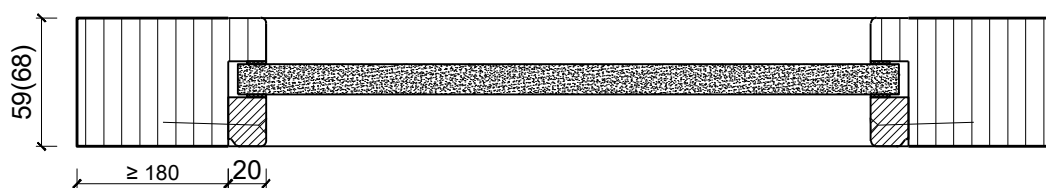

Glas mittig
Glasleiste einseitig