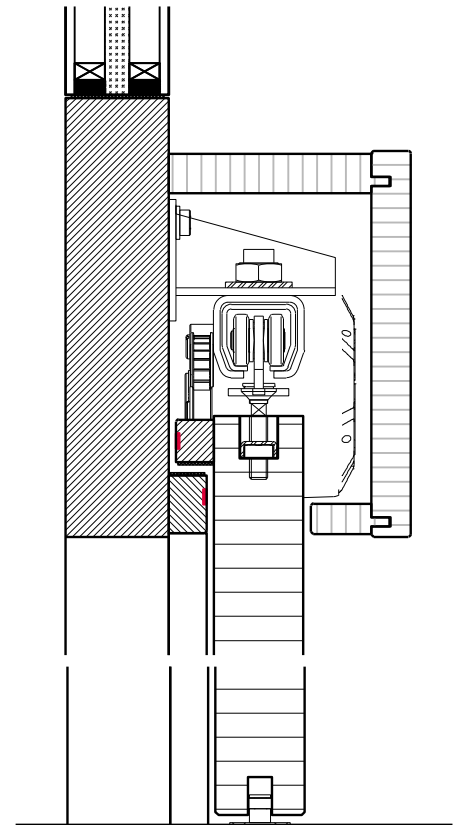

1-flg. Schiebetür EI30 Vollbau mit optionalem Glaseinsatz in FST Wandsysteme

Manuell mit Schliessfeder

Weitere mögliche Ausführungsvarianten und Multifunktionen auf Anfrage.

FeuerschutzTeam AG
Kirchstrasse 3 ■ 5505 Brunegg
Tel. 041 810 35 31 ■ Fax. 041 810 35 32

33100 / 33107
10-Sept.-24