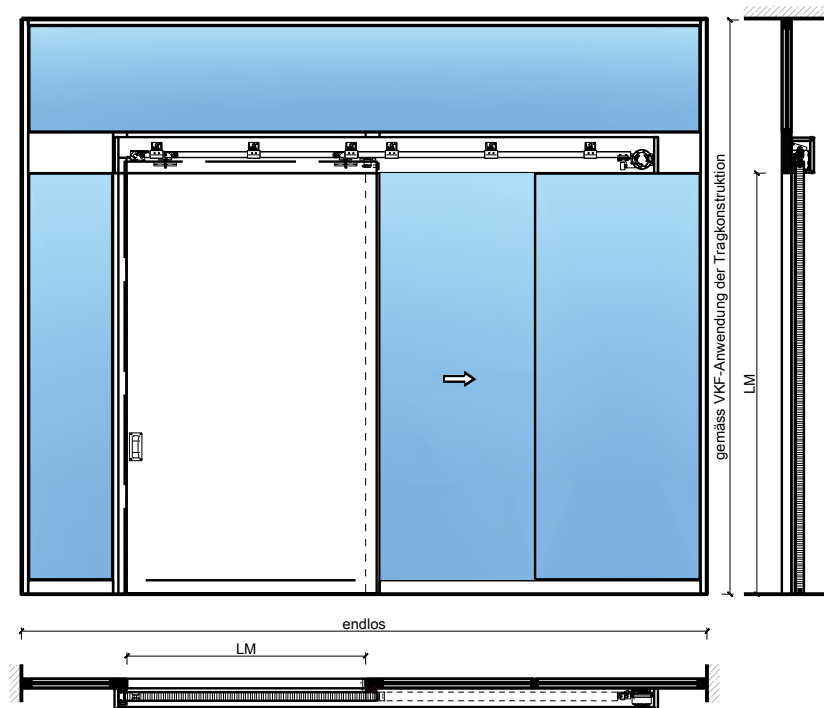

1-flg. Schiebetür EI30 Vollbau mit optionalem Glaseinsatz in FST Wandsysteme

Manuell mit Schliessfeder

Weitere mögliche Ausführungsvarianten und Multifunktionen auf Anfrage.

FeuerschutzTeam AG
Kirchstrasse 3 ■ 5505 Brunegg
Tel. 041 810 35 31 ■ Fax. 041 810 35 32

33100 / 33107
10-Sept.-24