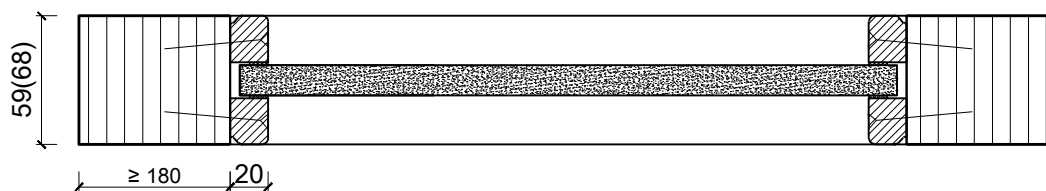

Glas mittig
Glasleisten gerade