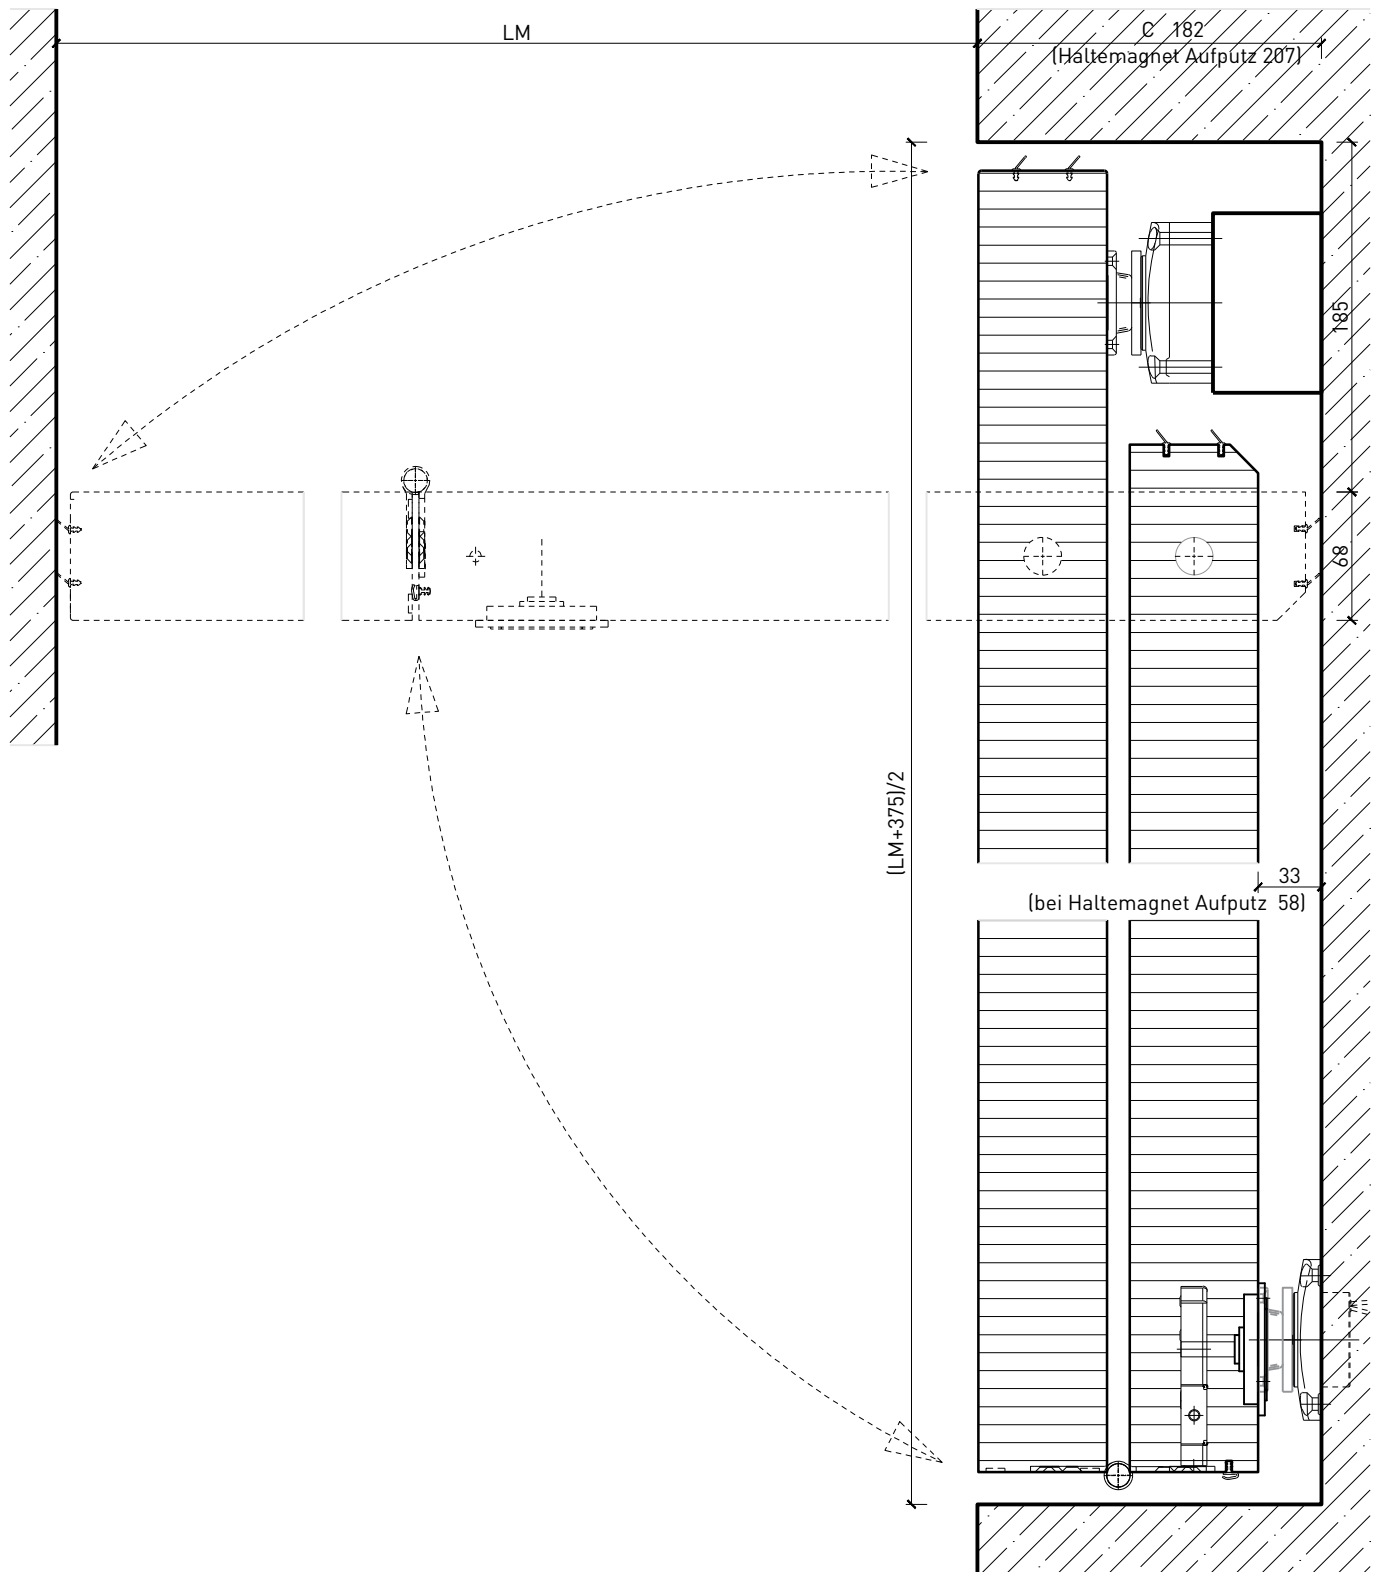

1-flg. Schiebetür EI30 Vollbau Falttor

1-flg. Schiebetür EI30 Vollbau Falttor

Übersicht

Beschreibung:

- Feuerhemmende EI30 Falttür
- integrierte Servicetüre

Türblätter:

- Sperrtüren 68 mm

Holzarten für Türblätter:

Weitere mögliche Ausführungsvarianten und Multifunktionen auf Anfrage.

1-flg. Schiebetür EI30 Vollbau Falttor

Falttor mit Abdeckblende

Falttor mit Türblatt 68 mm

Weitere mögliche Ausführungsvarianten und Multifunktionen auf Anfrage.

1-flg. Schiebetür EI30 Vollbau Falttor

Falttor für Nischeneinbau

Falttor mit Türblatt 68 mm für Nischeneinbau

Weitere mögliche Ausführungsvarianten und Multifunktionen auf Anfrage.

1-flg. Schiebetür EI30 Vollbau Falttür