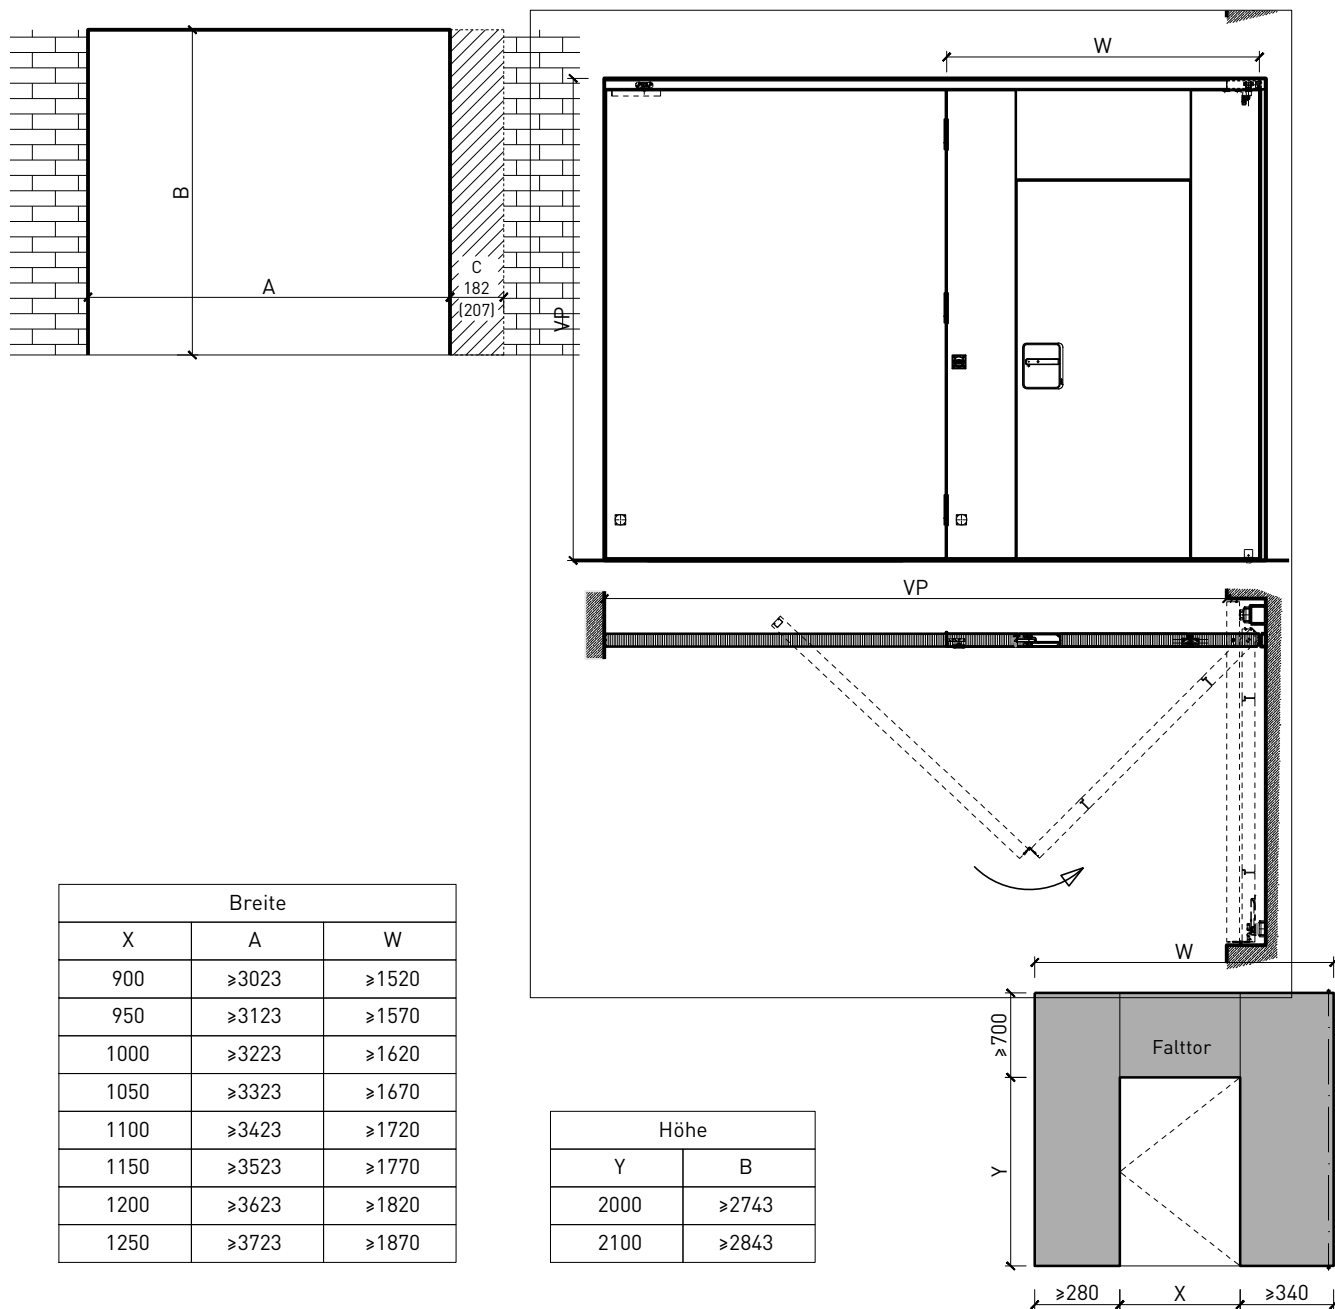

Weitere mögliche Ausführungsvarianten und Multifunktionen auf Anfrage.

1-flg. Schiebetür EI30 Vollbau Falttor

Falttor mit Abdeckblende

Falttor mit Türblatt 68 mm

Weitere mögliche Ausführungsvarianten und Multifunktionen auf Anfrage.

1-flg. Schiebetür EI30 Vollbau Falttor

Falttor für Nischeneinbau

Falttor mit Türblatt 68 mm für Nischeneinbau

Weitere mögliche Ausführungsvarianten und Multifunktionen auf Anfrage.

1-flg. Schiebetür EI30 Vollbau Falttür

Falttür mit integrierter Drehtür

Öffnungsrichtung integrierte Drehtür

Weitere mögliche Ausführungsvarianten und Multifunktionen auf Anfrage.

1-flg. Schiebetür EI30 Vollbau Falttor

Boden- und Deckenanschluss