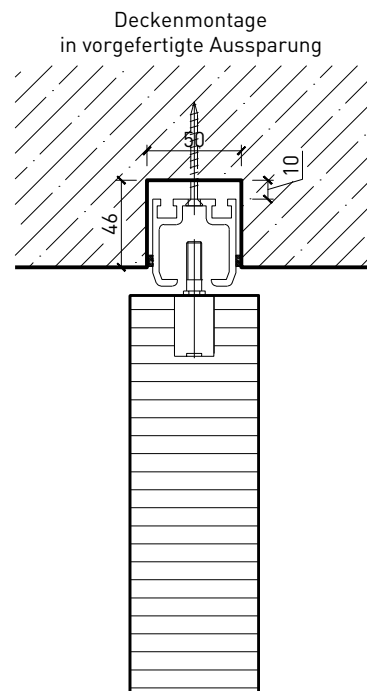

1-flg. Schiebetür EI30 Vollbau Falttor

1-flg. Schiebetür EI30 Vollbau Falttor

Übersicht

Beschreibung:

- Feuerhemmende EI30 Falttür
- integrierte Servicetüre

Türblätter:

- Sperrtüren 68 mm

Holzarten für Türblätter:

Einbau in:

- Massivbauwand
- Leichtbauwand

Seitenteile als:

- Verglasung
- Vollwand

Verglasung / Füllung (Servicetür):

- Klargläser
- Strukturgläser
- Flächenbündige Verglasung

1-flg. Schiebetür EI30 Vollbau Falttor

1-flg. Schiebetür EI30 Vollbau Falttor

Falttor für Nischeneinbau

Falttor mit Türblatt 68 mm für Nischeneinbau

Weitere mögliche Ausführungsvarianten und Multifunktionen auf Anfrage.

1-flg. Schiebetür EI30 Vollbau Falttür

Falttür mit integrierter Drehtür

Öffnungsrichtung integrierte Drehtür

Weitere mögliche Ausführungsvarianten und Multifunktionen auf Anfrage.

1-flg. Schiebetür EI30 Vollbau Falttor

Boden- und Deckenanschluss