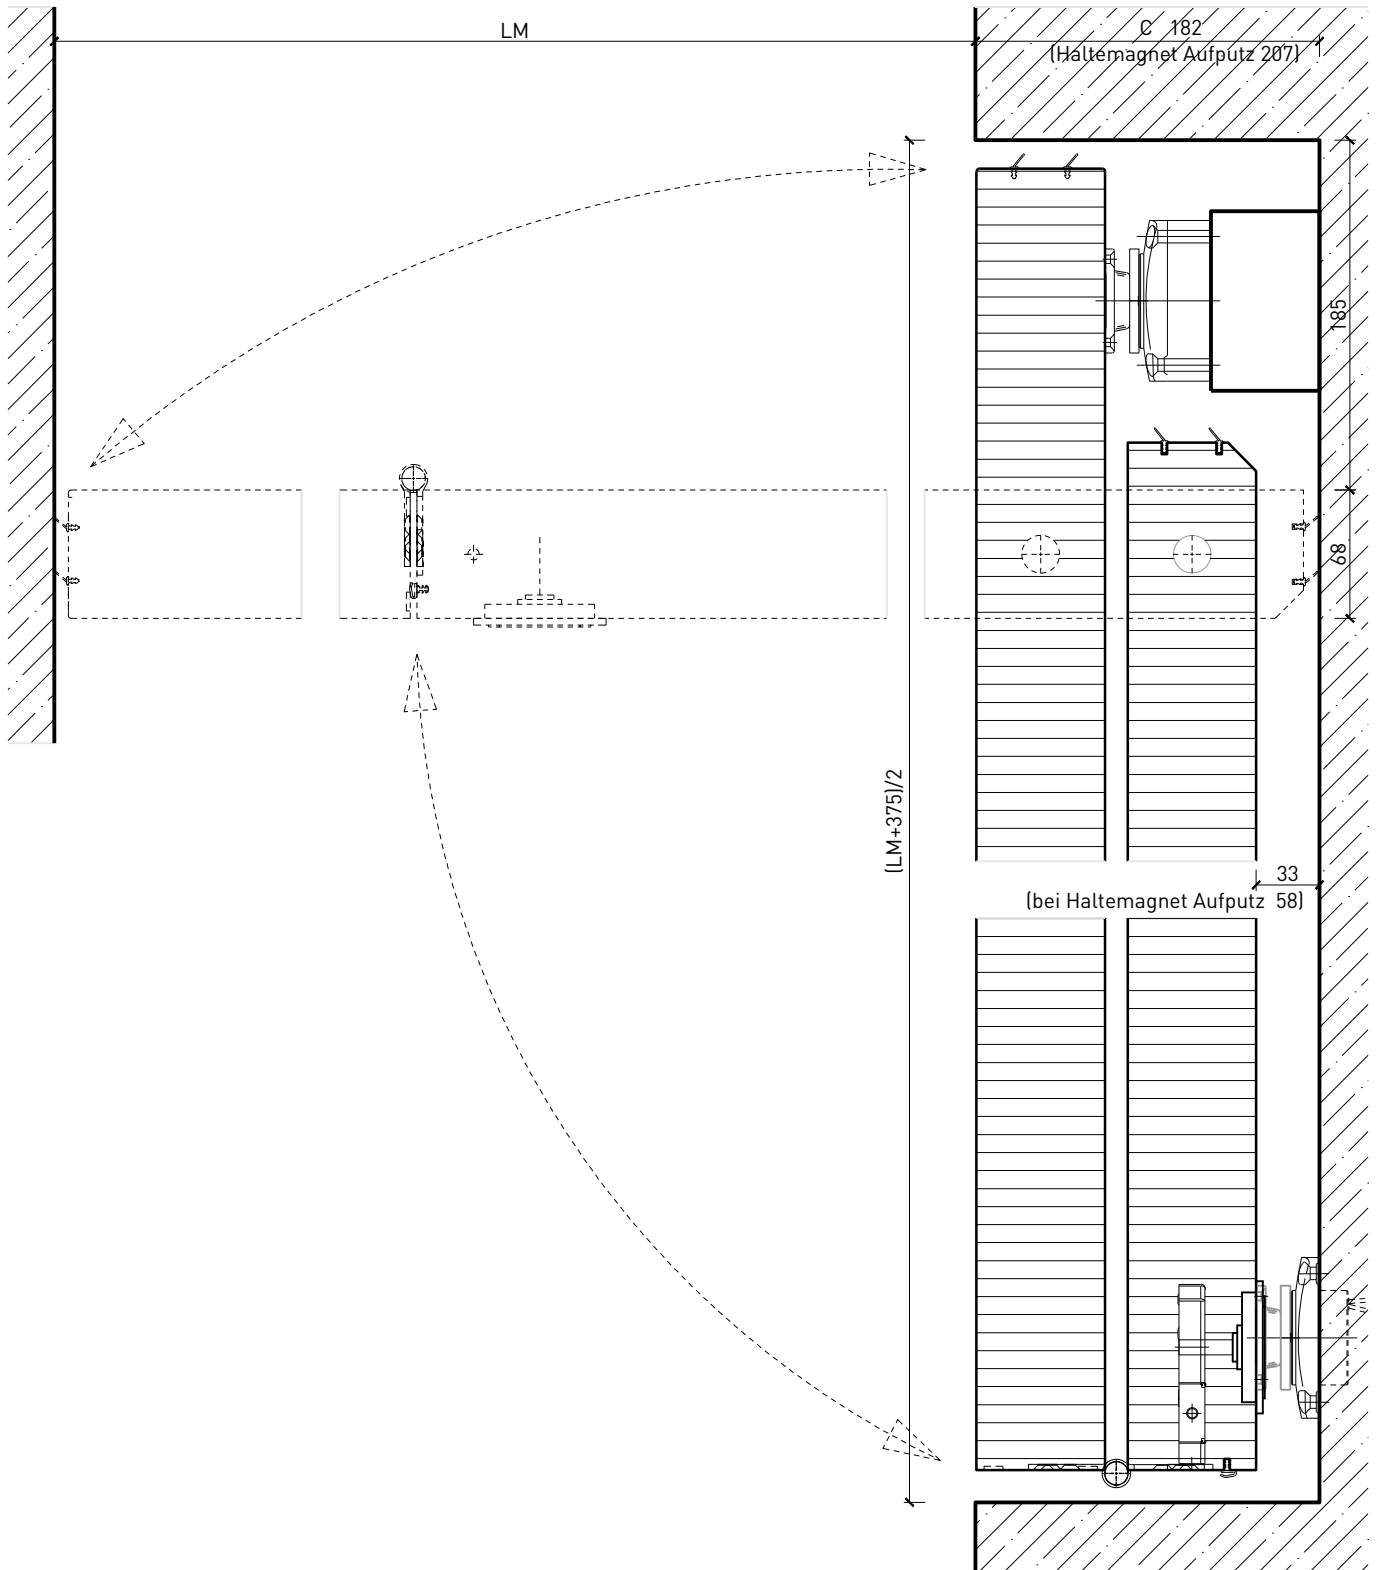

1-flg. Schiebetür EI30 Vollbau Falttor

1-flg. Schiebetür EI30 Vollbau Falttor

Übersicht

Beschreibung:

- Feuerhemmende EI30 Falttür
- integrierte Servicetüre

Türblätter:

- Sperrtüren 68 mm

Holzarten für Türblätter:

Weitere mögliche Ausführungsvarianten und Multifunktionen auf Anfrage.

1-flg. Schiebetür EI30 Vollbau Falttor

Falttor mit Abdeckblende

Falttor mit Türblatt 68 mm

Weitere mögliche Ausführungsvarianten und Multifunktionen auf Anfrage.

1-flg. Schiebetür EI30 Vollbau Falttor

Falttor für Nischeneinbau

Falttor mit Türblatt 68 mm für Nischeneinbau

Weitere mögliche Ausführungsvarianten und Multifunktionen auf Anfrage.

1-flg. Schiebetür EI30 Vollbau Falttür

Falttür mit integrierter Drehtür

Öffnungsrichtung integrierte Drehtür

Weitere mögliche Ausführungsvarianten und Multifunktionen auf Anfrage.

1-flg. Schiebetür EI30 Vollbau Falttor

Boden- und Deckenanschluss