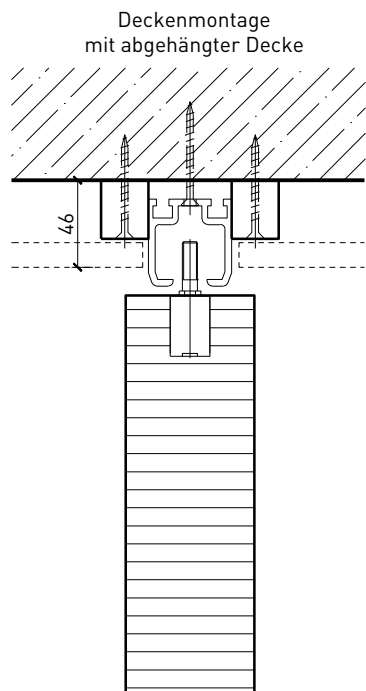

Einbau in:

- Massivbauwand
- Leichtbauwand

Seitenteile als:

- Verglasung
- Vollwand

Verglasung / Füllung (Servicetür):

- Klargläser
- Strukturgläser
- Flächenbündige Verglasung

1-flg. Schiebetür EI30 Vollbau Falttor

1-flg. Schiebetür EI30 Vollbau Falttor

Falttor für Nischeneinbau

Falttor mit Türblatt 68 mm für Nischeneinbau

Weitere mögliche Ausführungsvarianten und Multifunktionen auf Anfrage.

1-flg. Schiebetür EI30 Vollbau Falttür

Falttür mit integrierter Drehtür

Öffnungsrichtung integrierte Drehtür

Weitere mögliche Ausführungsvarianten und Multifunktionen auf Anfrage.

1-flg. Schiebetür EI30 Vollbau Falttor

Boden- und Deckenanschluss