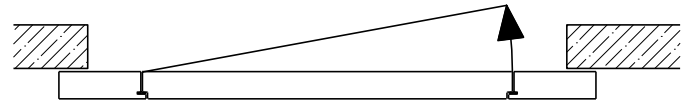

Montageart:

- Deckenbündig
- Unter der Decke
- Auf Wand oder Sturz

Holzarten Zargen:

- Laubhölzer

Einbau in:

- Massivbauwand
- Leichtbauwand

Seitenteile als:

- Verglasung
- Vollwand

1-flg. Schiebetür EI30 Verglast

Automatikantrieb

Weitere mögliche Ausführungsvarianten und Multifunktionen auf Anfrage.

1-flg. Schiebetür EI30 Verglast

Servicetüre

Weitere mögliche Ausführungsvarianten und Multifunktionen auf Anfrage.

1-flg. Schiebetür EI30 Verglast

Verglasung

Glas mittig
Glasleisten gerade

Glas mittig
Glasleiste einseitig

Plano-Verglasung

Glas bündig
Glasleiste aus Metall

Weitere mögliche Ausführungsvarianten und Multifunktionen auf Anfrage.