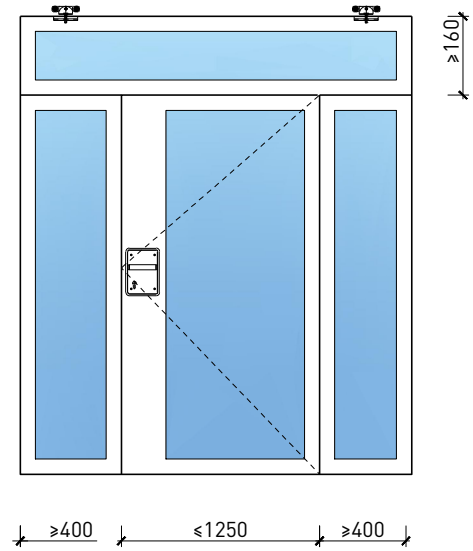

Montageart:

- Deckenbündig
- Unter der Decke
- Auf Wand oder Sturz

Holzarten Zargen:

- Laubhölzer

Einbau in:

- Massivbauwand
- Leichtbauwand

Seitenteile als:

- Verglasung
- Vollwand

1-flg. Schiebetür EI30 Verglast

Manuell mit Schliessfeder

Weitere mögliche Ausführungsvarianten und Multifunktionen auf Anfrage.

1-flg. Schiebetür EI30 Verglast

Manuell Deckenbündig mit Schliessfeder

Weitere mögliche Ausführungsvarianten und Multifunktionen auf Anfrage.

1-flg. Schiebetür EI30 Verglast

Automatikantrieb

Weitere mögliche Ausführungsvarianten und Multifunktionen auf Anfrage.

1-flg. Schiebetür EI30 Verglast

Servicetüre

Weitere mögliche Ausführungsvarianten und Multifunktionen auf Anfrage.

1-flg. Schiebetür EI30 Verglast

Verglasung

Glas mittig
Glasleisten gerade

Glas mittig
Glasleiste einseitig

Plano-Verglasung

Glas bündig
Glasleiste aus Metall

Weitere mögliche Ausführungsvarianten und Multifunktionen auf Anfrage.