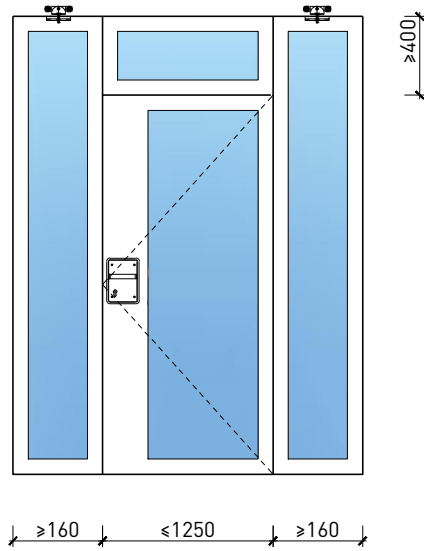

1-flg. Schiebetür EI30 Verglast

Automatikantrieb

Weitere mögliche Ausführungsvarianten und Multifunktionen auf Anfrage.

1-flg. Schiebetür EI30 Verglast

Servicetüre

Weitere mögliche Ausführungsvarianten und Multifunktionen auf Anfrage.

1-flg. Schiebetür EI30 Verglast

Verglasung

Glas mittig
Glasleisten gerade

Glas mittig
Glasleiste einseitig

Plano-Verglasung

Glas bündig
Glasleiste aus Metall

Weitere mögliche Ausführungsvarianten und Multifunktionen auf Anfrage.