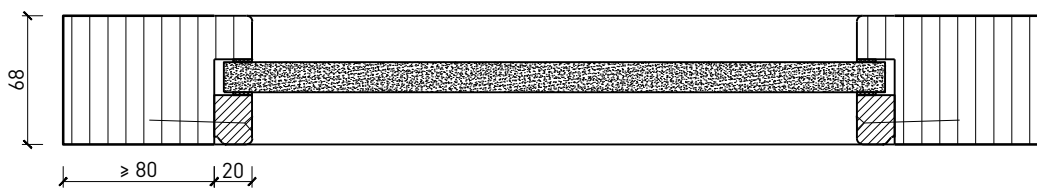

Montageart:

- Deckenbündig
- Unter der Decke
- Auf Wand oder Sturz

Holzarten Zargen:

- Laubhölzer

Einbau in:

- Massivbauwand
- Leichtbauwand

Seitenteile als:

- Verglasung
- Vollwand

1-flg. Schiebetür EI30 Verglast

Automatikantrieb

Weitere mögliche Ausführungsvarianten und Multifunktionen auf Anfrage.

1-flg. Schiebetür EI30 Verglast

Servicetüre

Weitere mögliche Ausführungsvarianten und Multifunktionen auf Anfrage.

1-flg. Schiebetür EI30 Verglast

Verglasung

Glas mittig
Glasleisten gerade

Glas mittig
Glasleiste einseitig

Plano-Verglasung

Glas bündig
Glasleiste aus Metall

Weitere mögliche Ausführungsvarianten und Multifunktionen auf Anfrage.