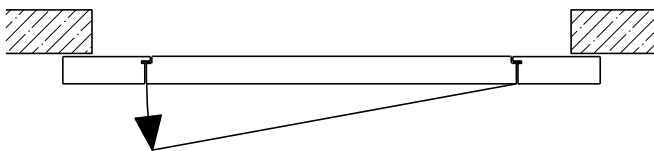

1-flg. Schiebetür EI30 Verglast

Manuell mit Schliessfeder

Weitere mögliche Ausführungsvarianten und Multifunktionen auf Anfrage.

1-flg. Schiebetür EI30 Verglast

Manuell Deckenbündig mit Schliessfeder

Weitere mögliche Ausführungsvarianten und Multifunktionen auf Anfrage.

1-flg. Schiebetür EI30 Verglast

Automatikantrieb

Weitere mögliche Ausführungsvarianten und Multifunktionen auf Anfrage.

1-flg. Schiebetür EI30 Verglast

Servicetüre

Weitere mögliche Ausführungsvarianten und Multifunktionen auf Anfrage.

1-flg. Schiebetür EI30 Verglast

Verglasung

Glas mittig
Glasleisten gerade

Glas mittig
Glasleiste einseitig

Plano-Verglasung

Glas bündig
Glasleiste aus Metall

Weitere mögliche Ausführungsvarianten und Multifunktionen auf Anfrage.