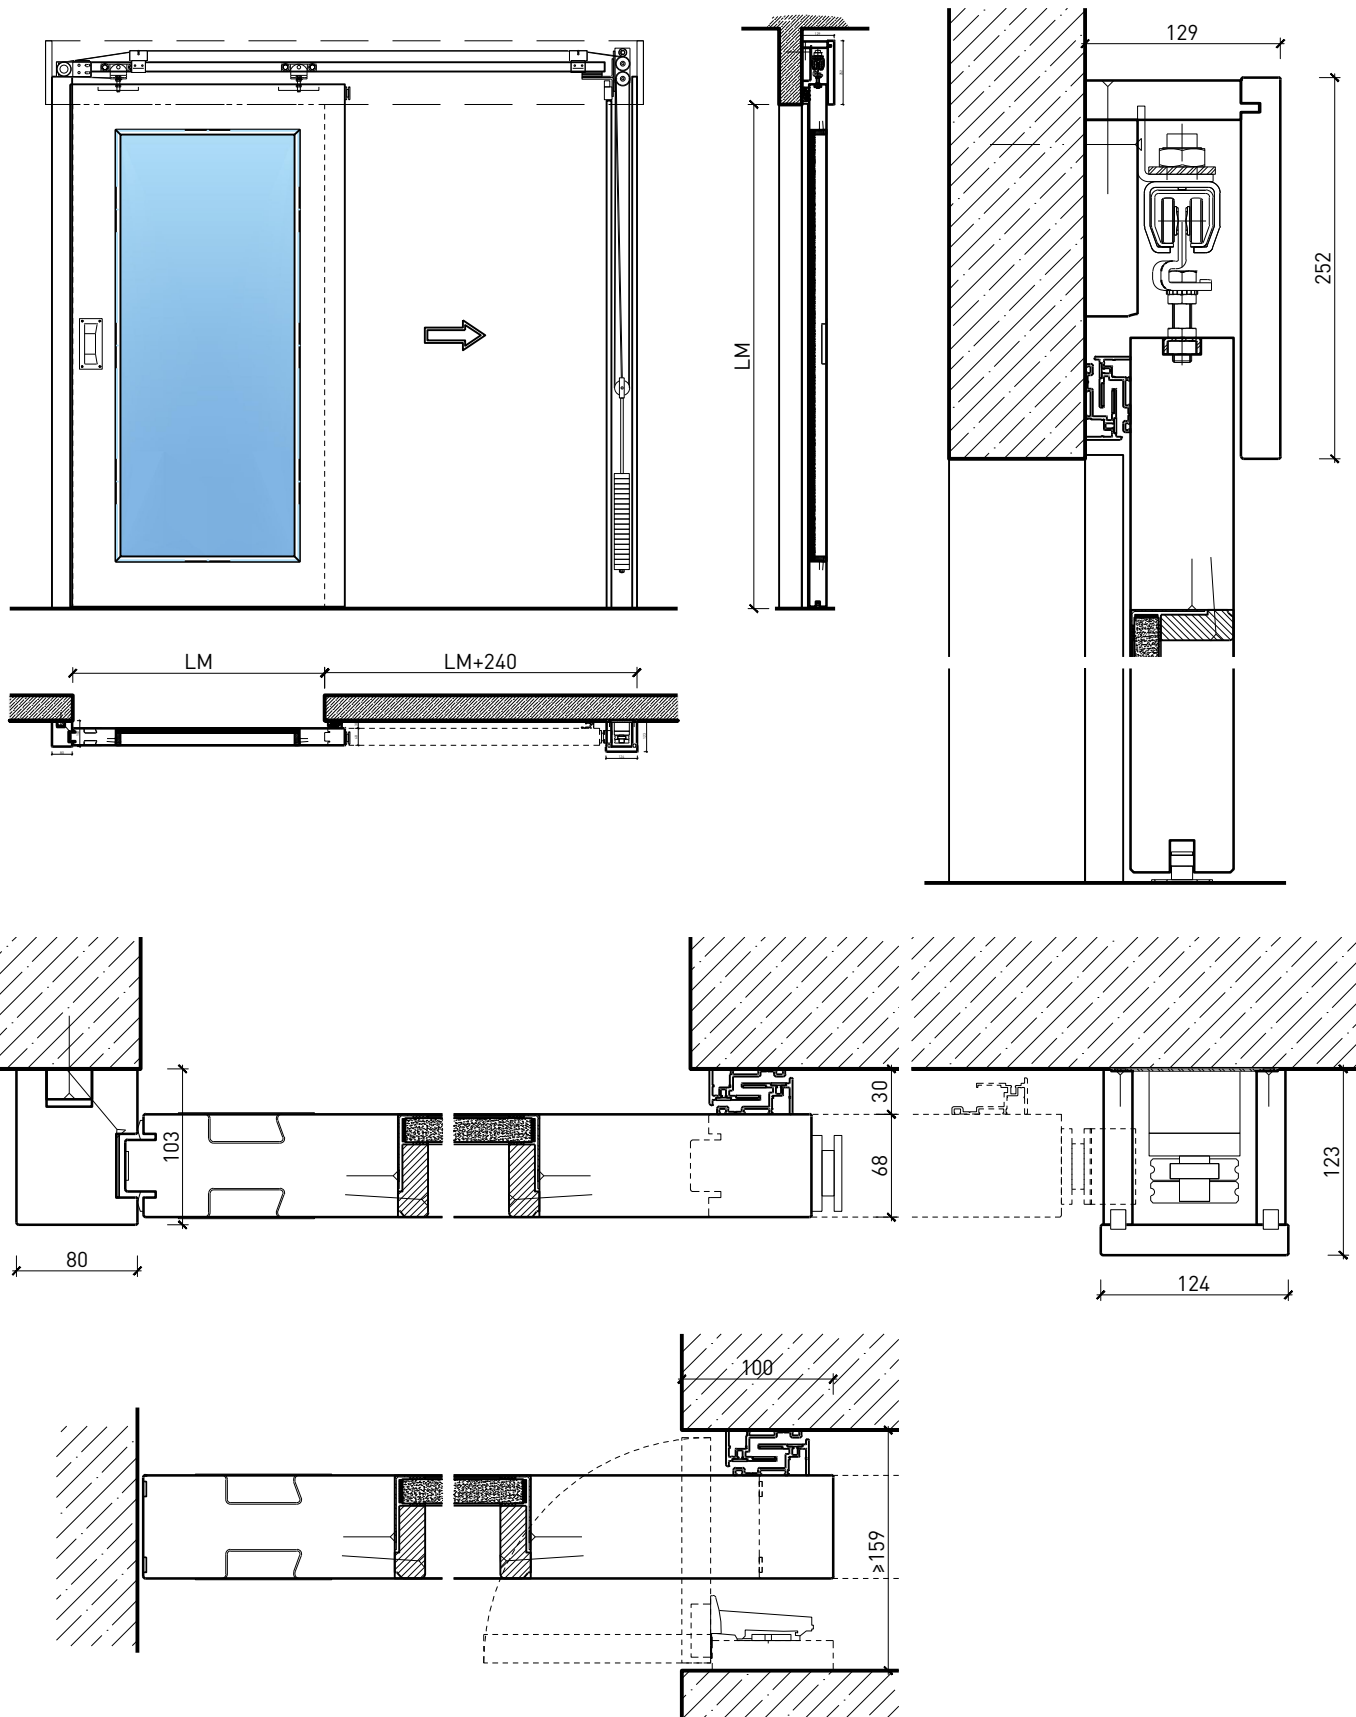

Montageart:

- Deckenbündig
- Unter der Decke
- Auf Wand oder Sturz

Holzarten Zargen:

- Laubhölzer

Einbau in:

- Massivbauwand
- Leichtbauwand

Seitenteile als:

- Verglasung
- Vollwand

Verglasung / Füllung:

- Klargläser, Strukturgläser
- Flächenbündige Verglasung möglich
- Isoliertgläser
- Schallschutzgläser
- Holzfüllungen glatt oder profiliert

1-flg. Schiebetür EI30 Verglast

Eigenschaften

Weitere mögliche Ausführungsvarianten und Multifunktionen auf Anfrage.

1-flg. Schiebetür EI30 Verglast

Manuell mit Gegengewicht hinten

Weitere mögliche Ausführungsvarianten und Multifunktionen auf Anfrage.