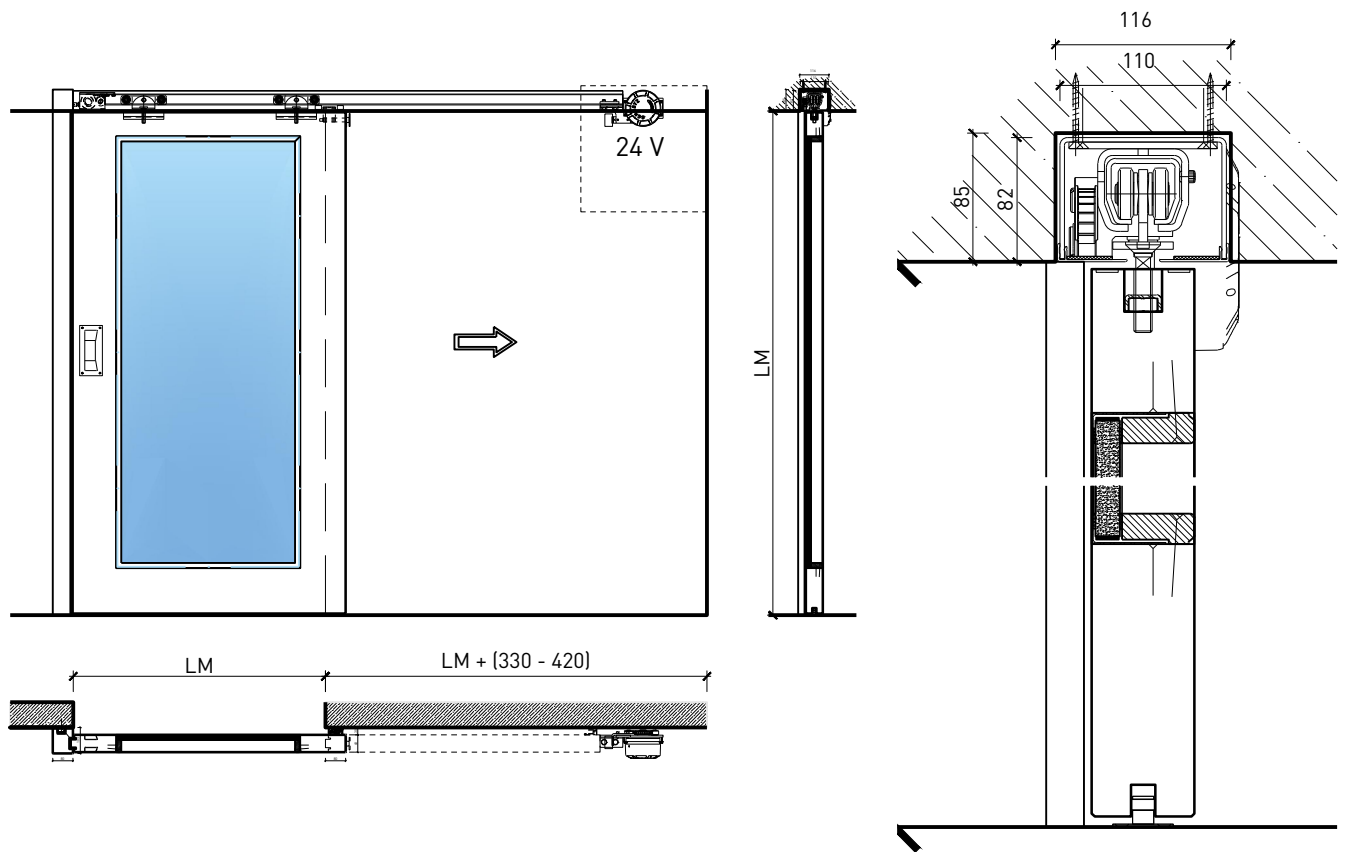

1-flg. Schiebetür EI30 Verglast

Manuell mit Schliessfeder

Weitere mögliche Ausführungsvarianten und Multifunktionen auf Anfrage.

1-flg. Schiebetür EI30 Verglast

Manuell Deckenbündig mit Schliessfeder

Weitere mögliche Ausführungsvarianten und Multifunktionen auf Anfrage.