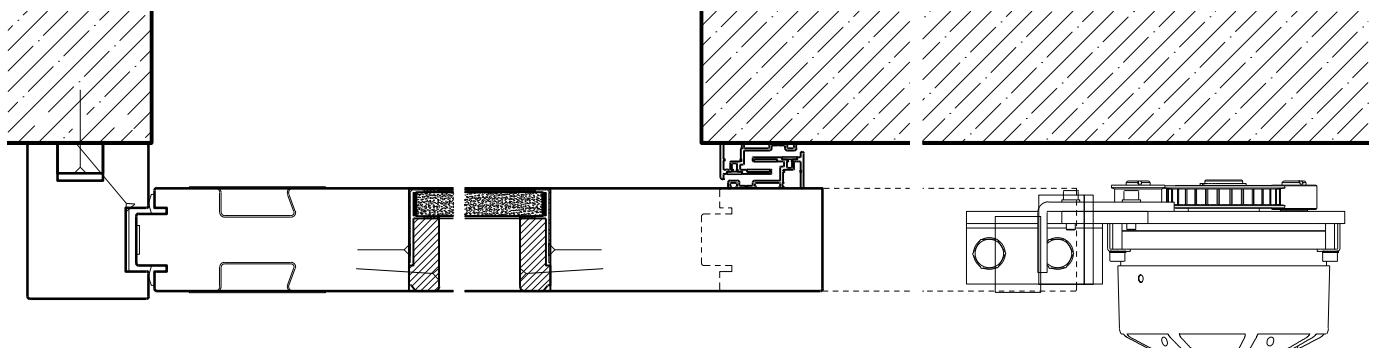

Weitere mögliche Ausführungsvarianten und Multifunktionen auf Anfrage.

1-flg. Schiebetür EI30 Verglast

Manuell mit Gegengewicht hinten

Weitere mögliche Ausführungsvarianten und Multifunktionen auf Anfrage.

1-flg. Schiebetür EI30 Verglast

Manuell mit Schliessfeder

Weitere mögliche Ausführungsvarianten und Multifunktionen auf Anfrage.

1-flg. Schiebetür EI30 Verglast

Manuell Deckenbündig mit Schliessfeder

Weitere mögliche Ausführungsvarianten und Multifunktionen auf Anfrage.