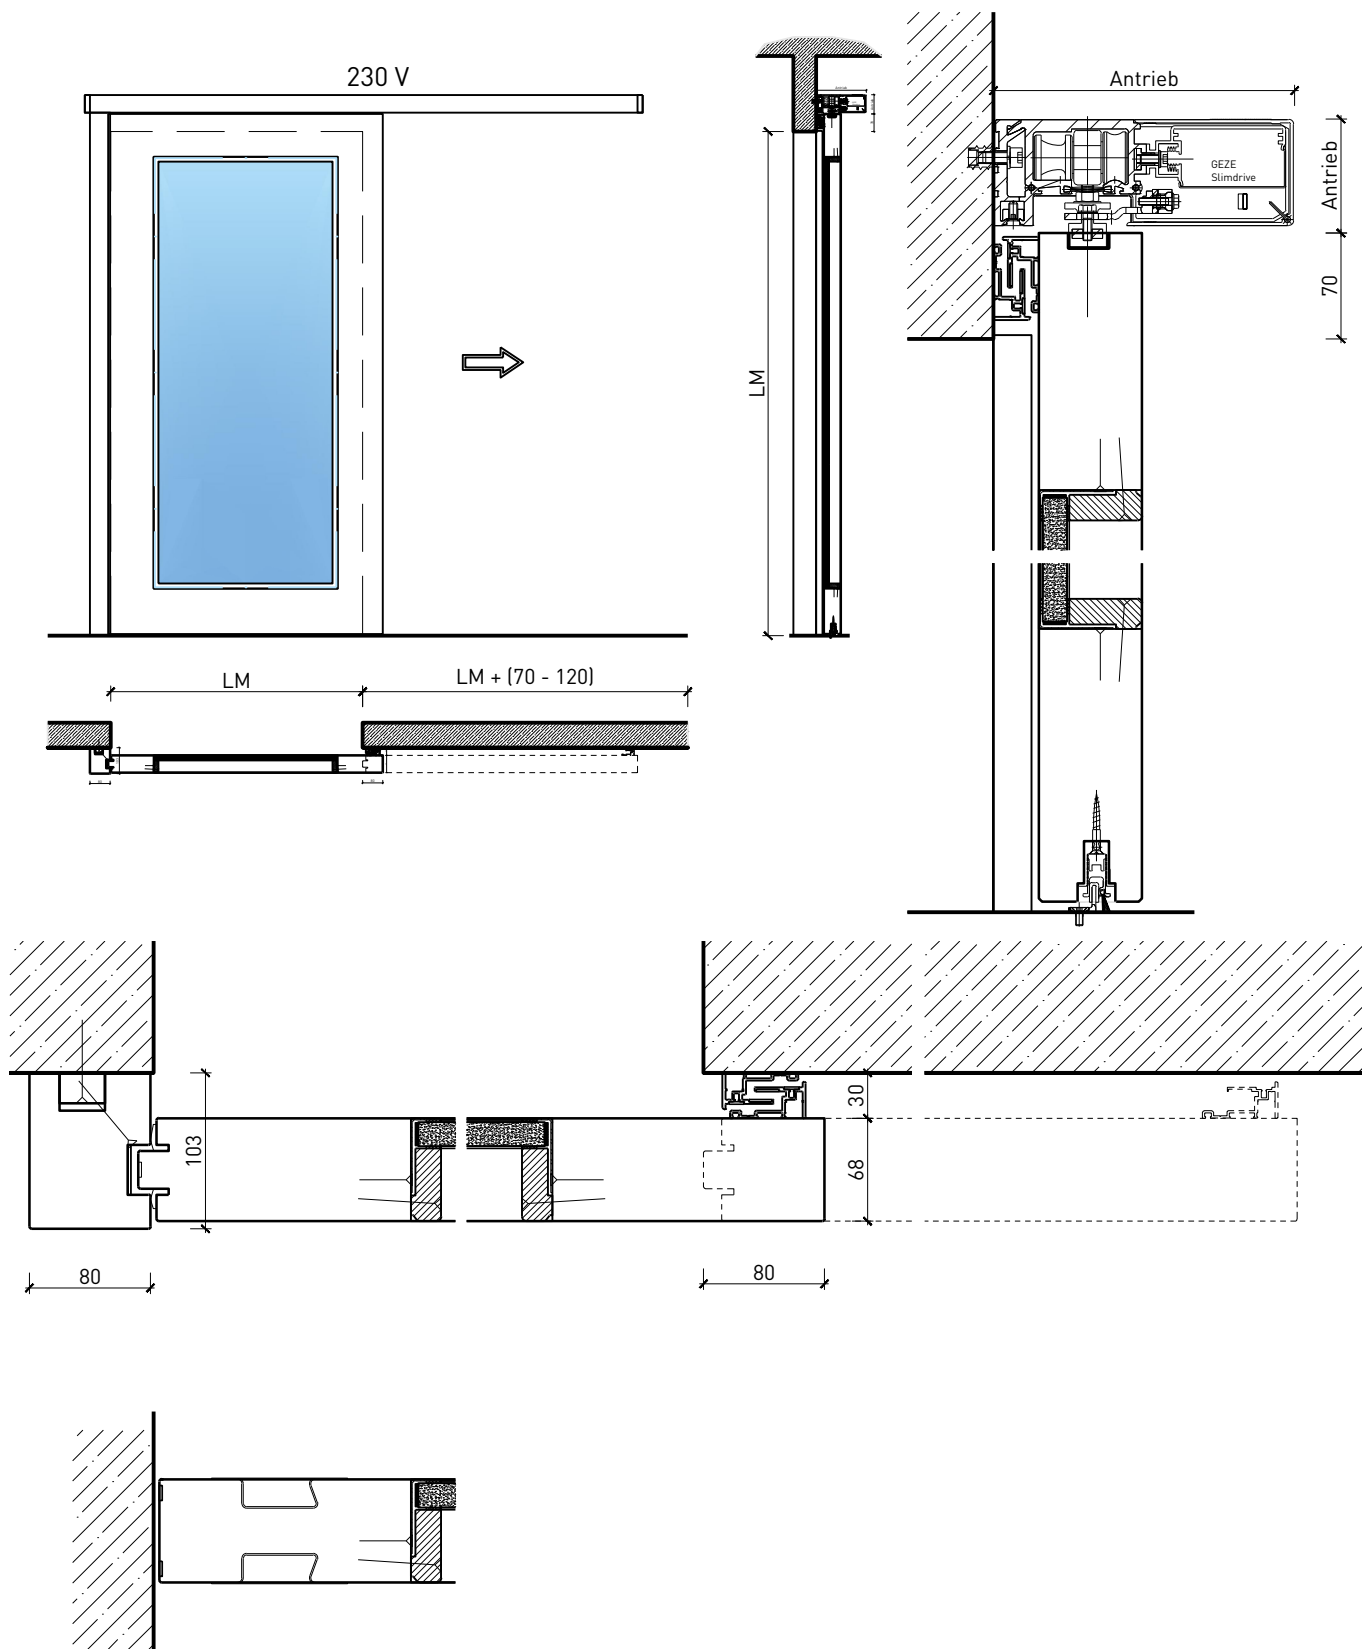

1-flg. Schiebetür EI30 Verglast

Automatikantrieb

Weitere mögliche Ausführungsvarianten und Multifunktionen auf Anfrage.