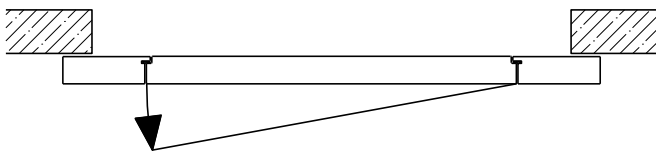

1-flg. Schiebetür EI30 Verglast

Manuell mit Schliessfeder

Weitere mögliche Ausführungsvarianten und Multifunktionen auf Anfrage.

1-flg. Schiebetür EI30 Verglast

Manuell Deckenbündig mit Schliessfeder

Weitere mögliche Ausführungsvarianten und Multifunktionen auf Anfrage.

1-flg. Schiebetür EI30 Verglast

Automatikantrieb

Weitere mögliche Ausführungsvarianten und Multifunktionen auf Anfrage.

1-flg. Schiebetür EI30 Verglast

Servicetüre

Weitere mögliche Ausführungsvarianten und Multifunktionen auf Anfrage.

Verglasung

Glas mittig
Glasleisten gerade

Glas mittig
Glasleiste einseitig

Plano-Verglasung

Glas bündig
Glasleiste aus Metall

Weitere mögliche Ausführungsvarianten und Multifunktionen auf Anfrage.