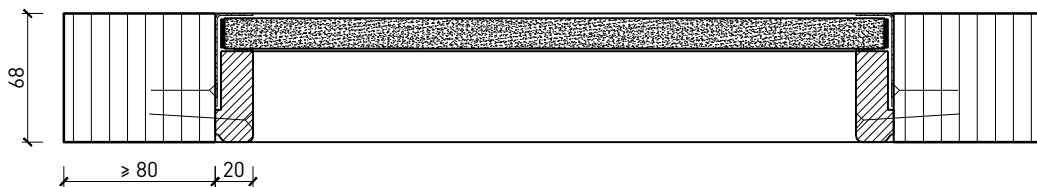

Montageart:

- Deckenbündig
- Unter der Decke
- Auf Wand oder Sturz

Holzarten Zargen:

- Laubhölzer

Einbau in:

- Massivbauwand
- Leichtbauwand

Seitenteile als:

- Verglasung
- Vollwand

1-flg. Schiebetür EI30 Verglast

Automatikantrieb

Weitere mögliche Ausführungsvarianten und Multifunktionen auf Anfrage.

1-flg. Schiebetür EI30 Verglast

Servicetüre

Weitere mögliche Ausführungsvarianten und Multifunktionen auf Anfrage.

1-flg. Schiebetür EI30 Verglast

Verglasung

Glas mittig
Glasleisten gerade

Glas mittig
Glasleiste einseitig

Plano-Verglasung

Glas bündig
Glasleiste aus Metall

Weitere mögliche Ausführungsvarianten und Multifunktionen auf Anfrage.