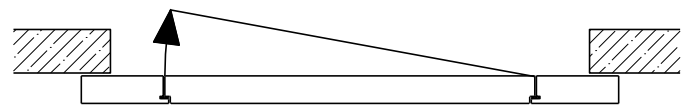

Montageart:

- Deckenbündig
- Unter der Decke
- Auf Wand oder Sturz

Holzarten Zargen:

- Laubhölzer

Einbau in:

- Massivbauwand
- Leichtbauwand

Seitenteile als:

- Verglasung
- Vollwand

1-flg. Schiebetür EI30 Verglast

Automatikantrieb

Weitere mögliche Ausführungsvarianten und Multifunktionen auf Anfrage.

1-flg. Schiebetür EI30 Verglast

Servicetüre

Weitere mögliche Ausführungsvarianten und Multifunktionen auf Anfrage.

1-flg. Schiebetür EI30 Verglast

Verglasung

Glas mittig
Glasleisten gerade

Glas mittig
Glasleiste einseitig

Plano-Verglasung

Glas bündig
Glasleiste aus Metall

Weitere mögliche Ausführungsvarianten und Multifunktionen auf Anfrage.