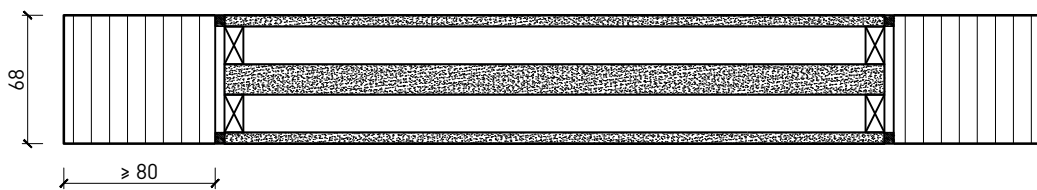

Montageart:

- Deckenbündig
- Unter der Decke
- Auf Wand oder Sturz

Holzarten Zargen:

- Laubhölzer

Einbau in:

- Massivbauwand
- Leichtbauwand

Seitenteile als:

- Verglasung
- Vollwand

1-flg. Schiebetür EI30 Verglast

Verglasung

Glas mittig
Glasleisten gerade

Glas mittig
Glasleiste einseitig

Plano-Verglasung

Glas bündig
Glasleiste aus Metall

Weitere mögliche Ausführungsvarianten und Multifunktionen auf Anfrage.