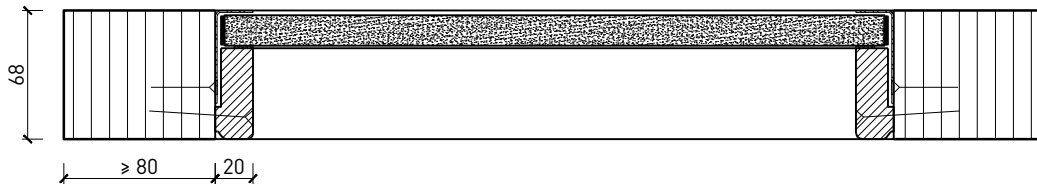

Montageart:

- Deckenbündig
- Unter der Decke
- Auf Wand oder Sturz

Holzarten Zargen:

- Laubhölzer

Einbau in:

- Massivbauwand
- Leichtbauwand

Seitenteile als:

- Verglasung
- Vollwand

1-flg. Schiebetür EI30 Verglast

Automatikantrieb

Weitere mögliche Ausführungsvarianten und Multifunktionen auf Anfrage.

1-flg. Schiebetür EI30 Verglast

Servicetüre

Weitere mögliche Ausführungsvarianten und Multifunktionen auf Anfrage.

1-flg. Schiebetür EI30 Verglast

Verglasung

Glas mittig
Glasleisten gerade

Glas mittig
Glasleiste einseitig

Plano-Verglasung

Glas bündig
Glasleiste aus Metall

Weitere mögliche Ausführungsvarianten und Multifunktionen auf Anfrage.