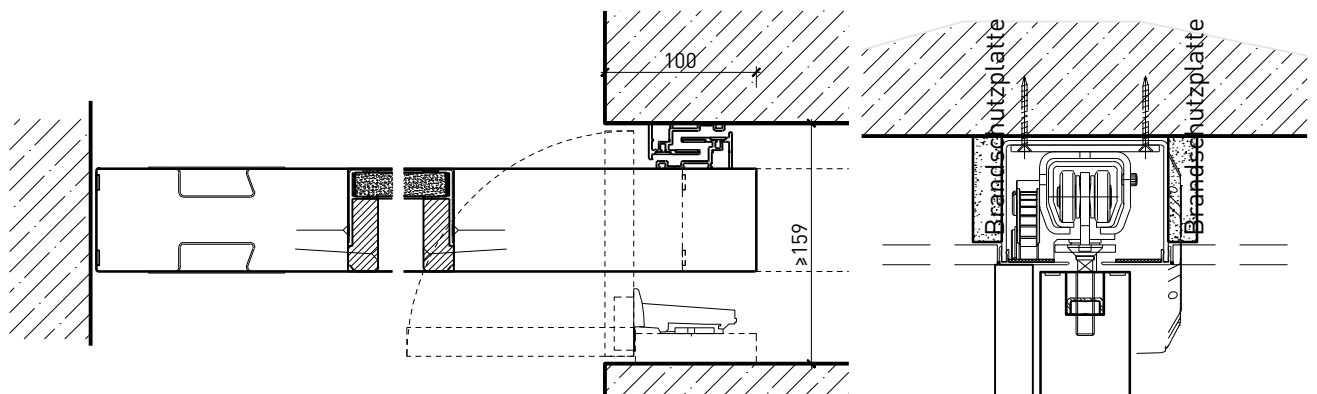

1-flg. Schiebetür EI30 Verglast

Manuell mit Schliessfeder

Weitere mögliche Ausführungsvarianten und Multifunktionen auf Anfrage.

1-flg. Schiebetür EI30 Verglast

Manuell Deckenbündig mit Schliessfeder

Weitere mögliche Ausführungsvarianten und Multifunktionen auf Anfrage.

1-flg. Schiebetür EI30 Verglast

Verglasung

Glas mittig
Glasleisten gerade

Glas mittig
Glasleiste einseitig

Plano-Verglasung

Glas bündig
Glasleiste aus Metall

Weitere mögliche Ausführungsvarianten und Multifunktionen auf Anfrage.