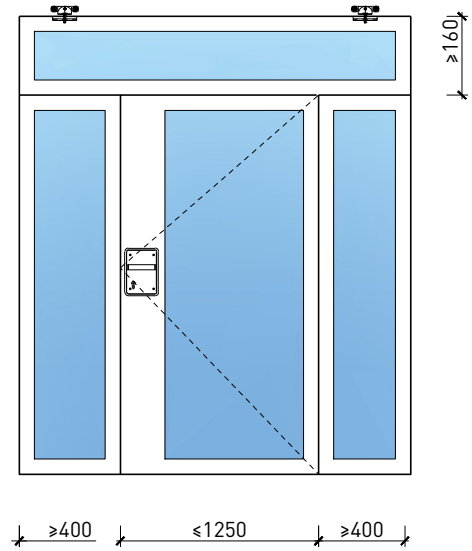

Montageart:

- Deckenbündig
- Unter der Decke
- Auf Wand oder Sturz

Holzarten Zargen:

- Laubhölzer

Einbau in:

- Massivbauwand
- Leichtbauwand

Seitenteile als:

- Verglasung
- Vollwand

1-flg. Schiebetür EI30 Verglast

Manuell mit Schliessfeder

Weitere mögliche Ausführungsvarianten und Multifunktionen auf Anfrage.

1-flg. Schiebetür EI30 Verglast

Manuell Deckenbündig mit Schliessfeder

Weitere mögliche Ausführungsvarianten und Multifunktionen auf Anfrage.

1-flg. Schiebetür EI30 Verglast

Automatikantrieb

Weitere mögliche Ausführungsvarianten und Multifunktionen auf Anfrage.

1-flg. Schiebetür EI30 Verglast

Servicetüre

Weitere mögliche Ausführungsvarianten und Multifunktionen auf Anfrage.

Verglasung

Glas mittig
Glasleisten gerade

Glas mittig
Glasleiste einseitig

Plano-Verglasung

Glas bündig
Glasleiste aus Metall

Weitere mögliche Ausführungsvarianten und Multifunktionen auf Anfrage.