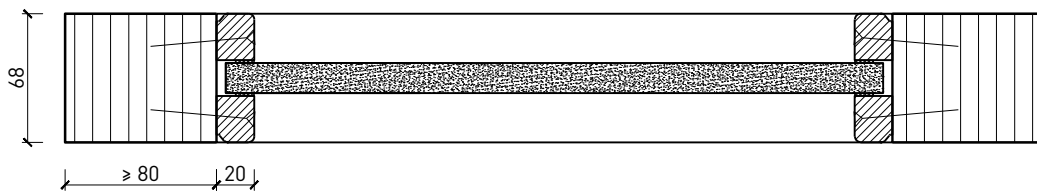

Montageart:

- Deckenbündig
- Unter der Decke
- Auf Wand oder Sturz

Holzarten Zargen:

- Laubhölzer

Einbau in:

- Massivbauwand
- Leichtbauwand

Seitenteile als:

- Verglasung
- Vollwand

1-flg. Schiebetür EI30 Verglast

Manuell mit Schliessfeder

Weitere mögliche Ausführungsvarianten und Multifunktionen auf Anfrage.

1-flg. Schiebetür EI30 Verglast

Manuell Deckenbündig mit Schliessfeder

Weitere mögliche Ausführungsvarianten und Multifunktionen auf Anfrage.

1-flg. Schiebetür EI30 Verglast

Automatikantrieb

Weitere mögliche Ausführungsvarianten und Multifunktionen auf Anfrage.

1-flg. Schiebetür EI30 Verglast

Servicetüre

Weitere mögliche Ausführungsvarianten und Multifunktionen auf Anfrage.

1-flg. Schiebetür EI30 Verglast

Verglasung

Glas mittig
Glasleisten gerade

Glas mittig
Glasleiste einseitig

Plano-Verglasung

Glas bündig
Glasleiste aus Metall

Weitere mögliche Ausführungsvarianten und Multifunktionen auf Anfrage.