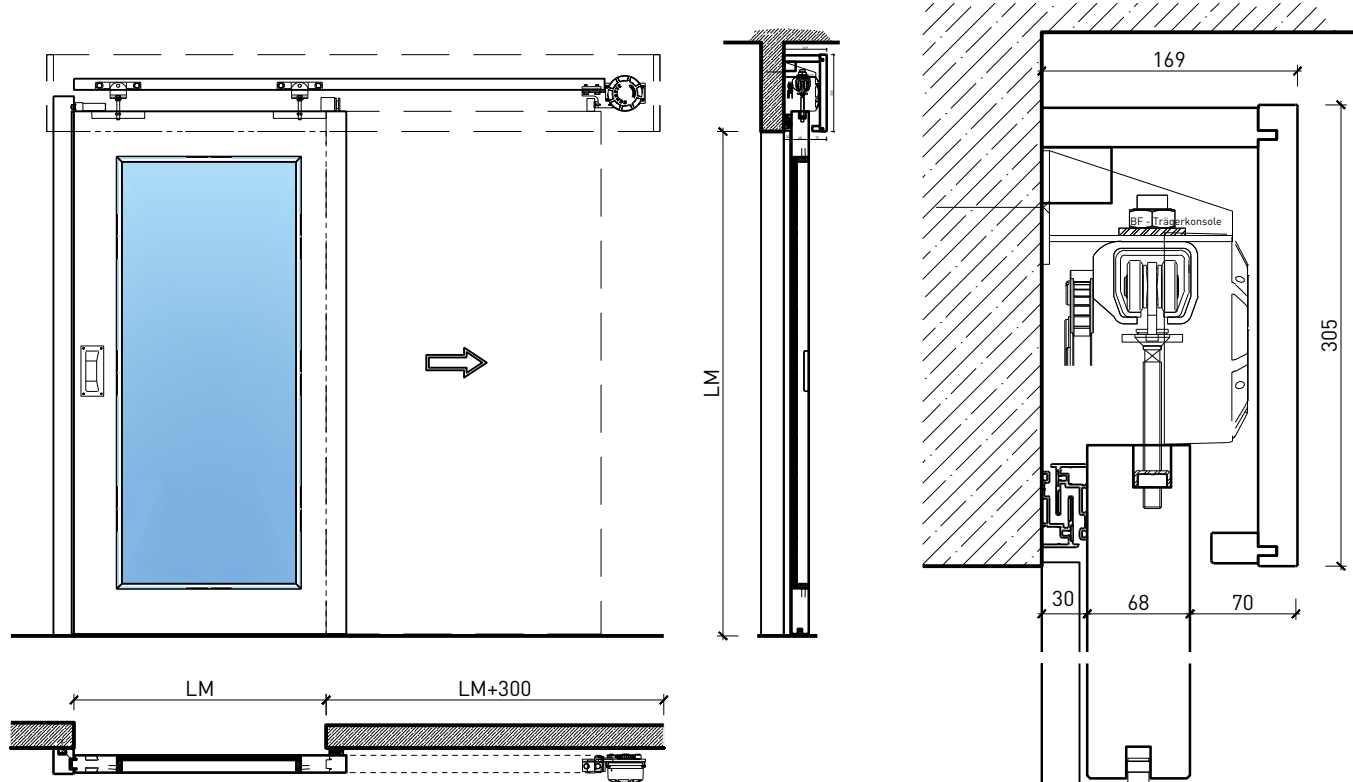

Weitere mögliche Ausführungsvarianten und Multifunktionen auf Anfrage.

1-flg. Schiebetür EI30 Verglast

Manuell mit Gegengewicht hinten

Weitere mögliche Ausführungsvarianten und Multifunktionen auf Anfrage.

1-flg. Schiebetür EI30 Verglast

Manuell mit Schliessfeder

Weitere mögliche Ausführungsvarianten und Multifunktionen auf Anfrage.

1-flg. Schiebetür EI30 Verglast

Manuell Deckenbündig mit Schliessfeder

Weitere mögliche Ausführungsvarianten und Multifunktionen auf Anfrage.