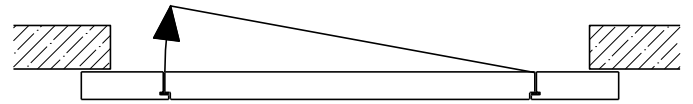

Montageart:

- Deckenbündig
- Unter der Decke
- Auf Wand oder Sturz

Holzarten Zargen:

- Laubhölzer

Einbau in:

- Massivbauwand
- Leichtbauwand

Seitenteile als:

- Verglasung
- Vollwand

1-flg. Schiebetür EI30 Verglast

Automatikantrieb

Weitere mögliche Ausführungsvarianten und Multifunktionen auf Anfrage.

1-flg. Schiebetür EI30 Verglast

Servicetüre

Weitere mögliche Ausführungsvarianten und Multifunktionen auf Anfrage.