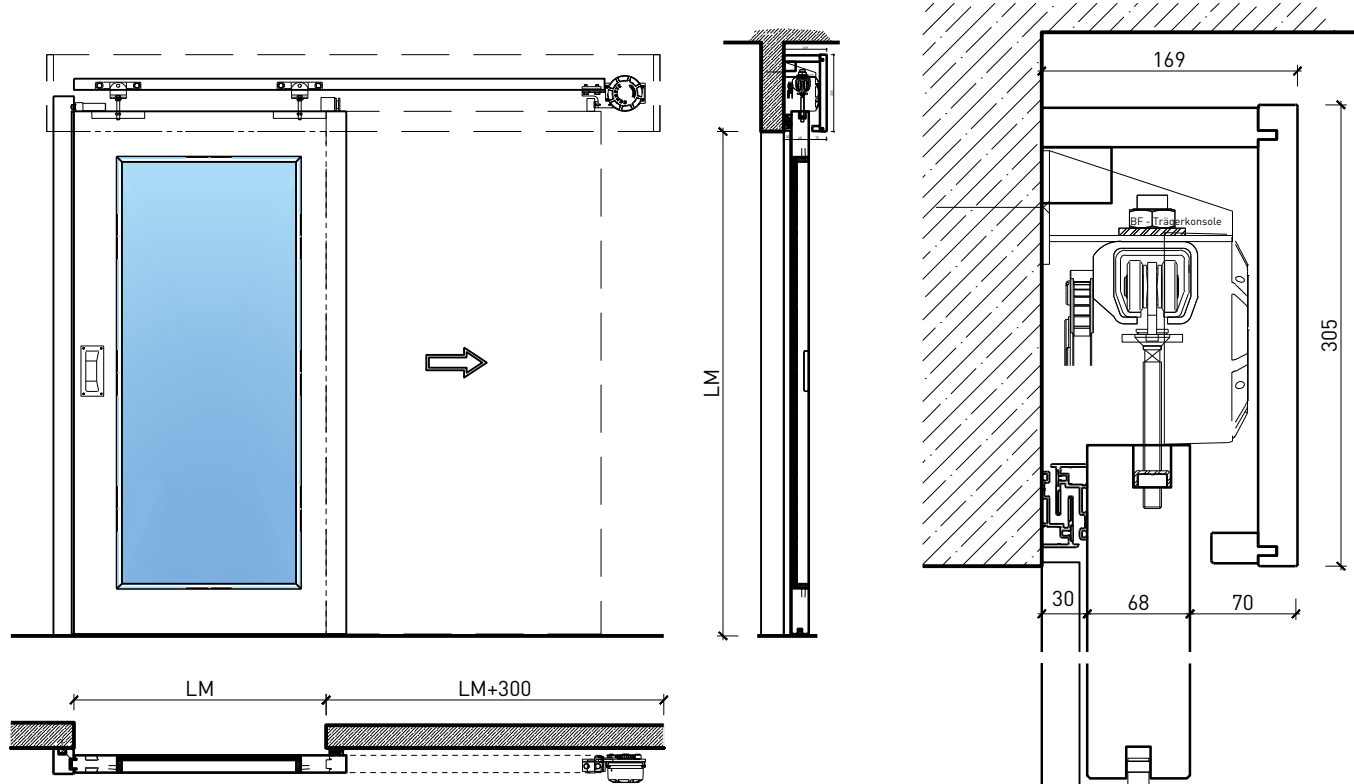

Weitere mögliche Ausführungsvarianten und Multifunktionen auf Anfrage.

1-flg. Schiebetür EI30 Verglast

Manuell mit Gegengewicht hinten

Weitere mögliche Ausführungsvarianten und Multifunktionen auf Anfrage.

1-flg. Schiebetür EI30 Verglast

Manuell mit Schliessfeder

Weitere mögliche Ausführungsvarianten und Multifunktionen auf Anfrage.

1-flg. Schiebetür EI30 Verglast

Manuell Deckenbündig mit Schliessfeder

Weitere mögliche Ausführungsvarianten und Multifunktionen auf Anfrage.