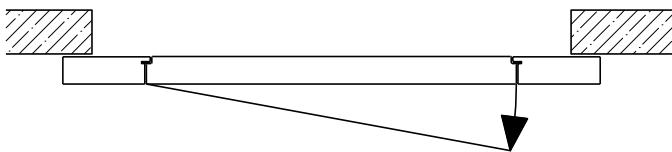

Montageart:

- Deckenbündig
- Unter der Decke
- Auf Wand oder Sturz

Holzarten Zargen:

- Laubhölzer

Einbau in:

- Massivbauwand
- Leichtbauwand

Seitenteile als:

- Verglasung
- Vollwand

1-flg. Schiebetür EI30 Verglast

Manuell mit Schliessfeder

Weitere mögliche Ausführungsvarianten und Multifunktionen auf Anfrage.

1-flg. Schiebetür EI30 Verglast

Manuell Deckenbündig mit Schliessfeder

Weitere mögliche Ausführungsvarianten und Multifunktionen auf Anfrage.

1-flg. Schiebetür EI30 Verglast

Automatikantrieb

Weitere mögliche Ausführungsvarianten und Multifunktionen auf Anfrage.

1-flg. Schiebetür EI30 Verglast

Servicetüre

Weitere mögliche Ausführungsvarianten und Multifunktionen auf Anfrage.

1-flg. Schiebetür EI30 Verglast

Verglasung

Glas mittig
Glasleisten gerade

Glas mittig
Glasleiste einseitig

Plano-Verglasung

Glas bündig
Glasleiste aus Metall

Weitere mögliche Ausführungsvarianten und Multifunktionen auf Anfrage.