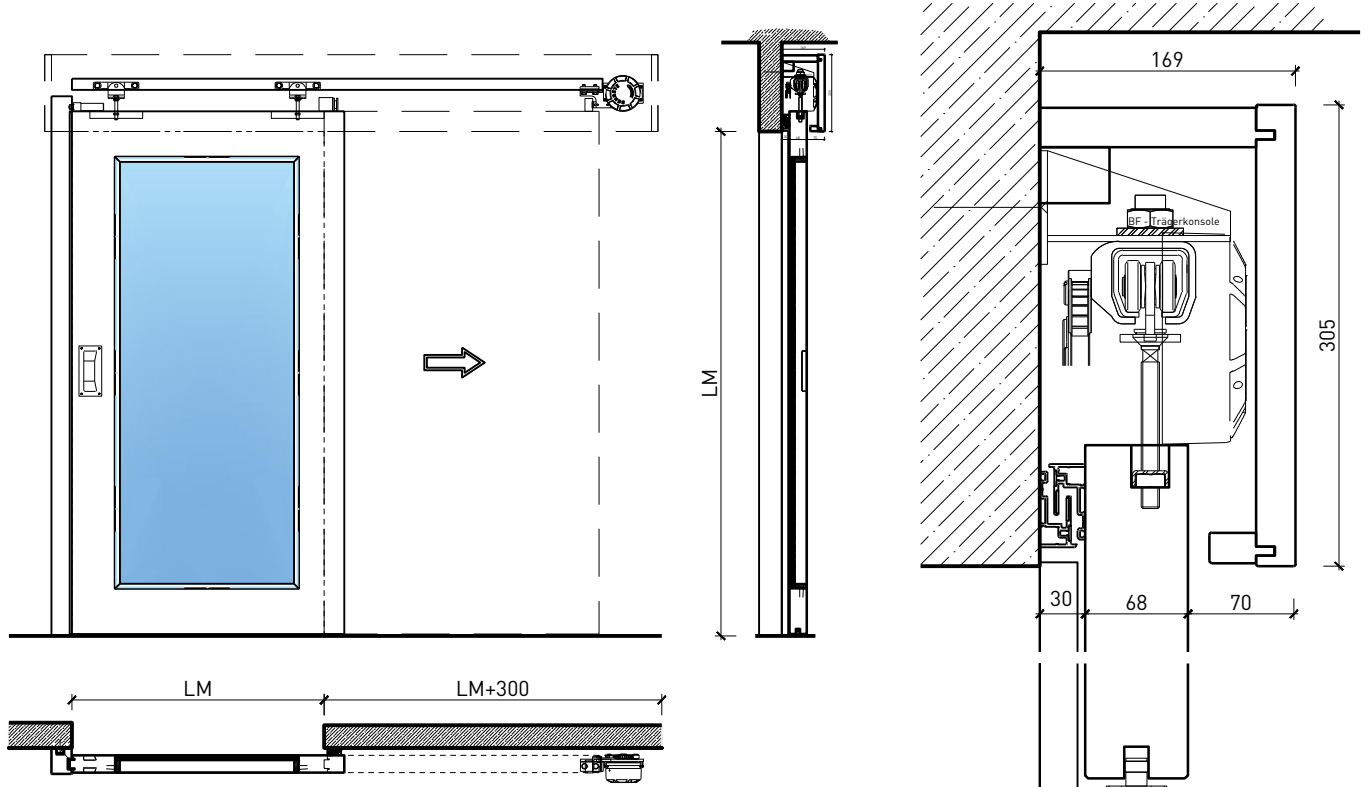

Weitere mögliche Ausführungsvarianten und Multifunktionen auf Anfrage.

1-flg. Schiebetür EI30 Verglast

Manuell mit Gegengewicht hinten

Weitere mögliche Ausführungsvarianten und Multifunktionen auf Anfrage.

1-flg. Schiebetür EI30 Verglast

Manuell mit Schliessfeder

Weitere mögliche Ausführungsvarianten und Multifunktionen auf Anfrage.

1-flg. Schiebetür EI30 Verglast

Manuell Deckenbündig mit Schliessfeder

Weitere mögliche Ausführungsvarianten und Multifunktionen auf Anfrage.