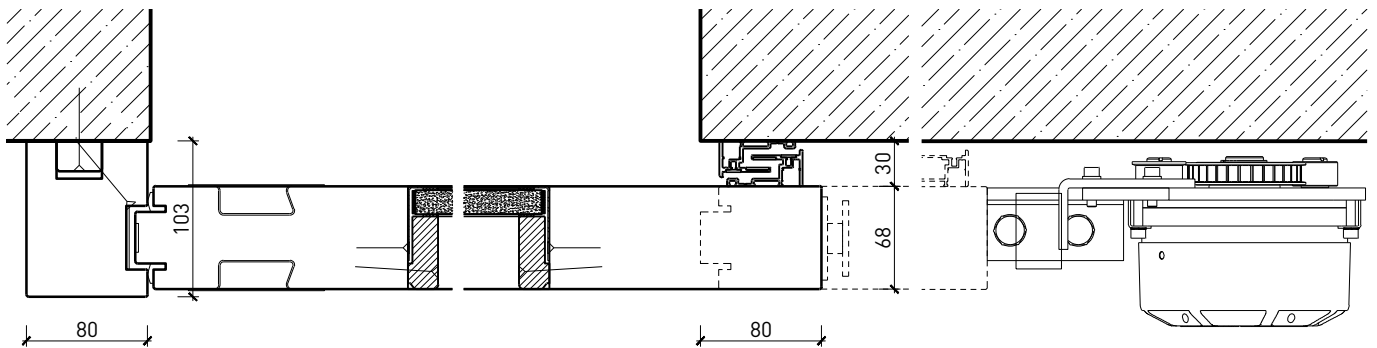

1-flg. Schiebetür EI30 Verglast

Manuell mit Schliessfeder

Weitere mögliche Ausführungsvarianten und Multifunktionen auf Anfrage.

1-flg. Schiebetür EI30 Verglast

Manuell Deckenbündig mit Schliessfeder

Weitere mögliche Ausführungsvarianten und Multifunktionen auf Anfrage.