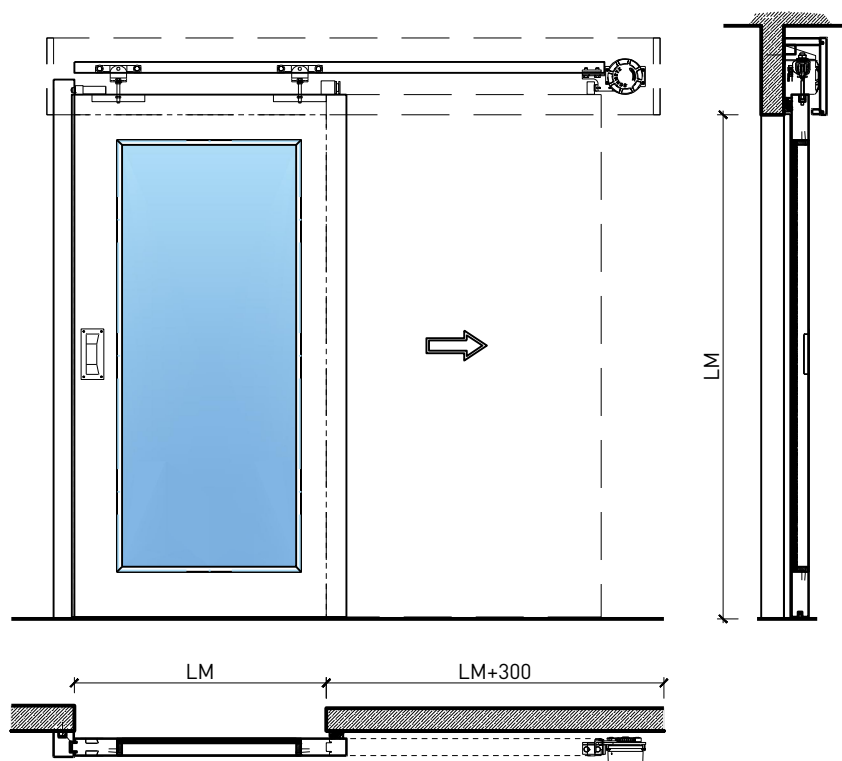

1-flg. Schiebetür EI30 Verglast

Übersicht

Beschreibung:

- Feuerhemmende EI30 Schiebetüre
- Manuelle Schiebetür
- Automatische Schliessung im Brandfall mit Schliessgewichten/Schliessfeder, vorne oder hinten angeordnet
- Vollautomatische Schiebetür
- Verglast
- 1-flg. oder 2-flg. Servicetür

Montageart:

- Deckenbündig
- Unter der Decke
- Auf Wand oder Sturz

Holzarten Zargen:

- Laubhölzer

Einbau in:

- Massivbauwand
- Leichtbauwand

Seitenteile als:

- Verglasung
- Vollwand