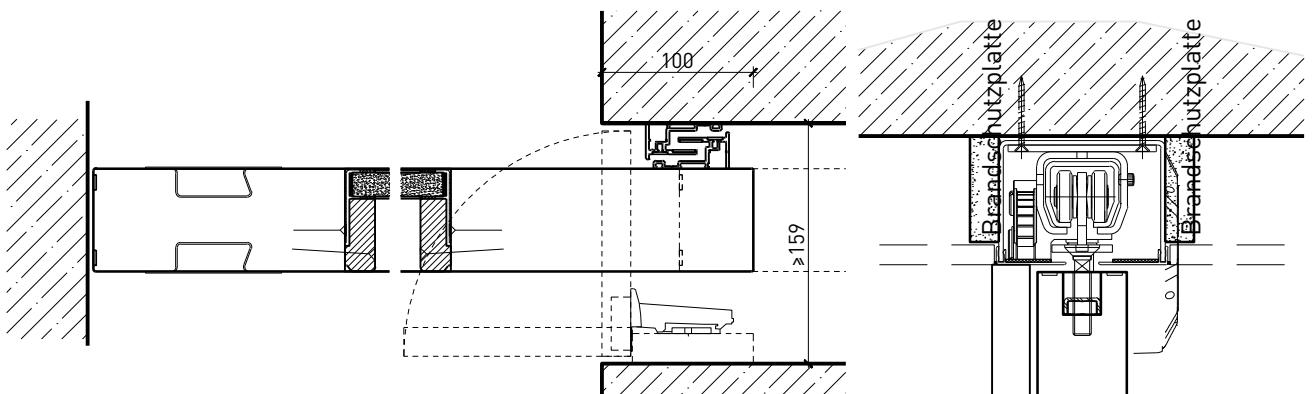

1-flg. Schiebetür EI30 Verglast

Manuell mit Schliessfeder

Weitere mögliche Ausführungsvarianten und Multifunktionen auf Anfrage.

1-flg. Schiebetür EI30 Verglast

Manuell Deckenbündig mit Schliessfeder

Weitere mögliche Ausführungsvarianten und Multifunktionen auf Anfrage.

1-flg. Schiebetür EI30 Verglast

Verglasung

Glas mittig
Glasleisten gerade

Glas mittig
Glasleiste einseitig

Plano-Verglasung

Glas bündig
Glasleiste aus Metall

Weitere mögliche Ausführungsvarianten und Multifunktionen auf Anfrage.