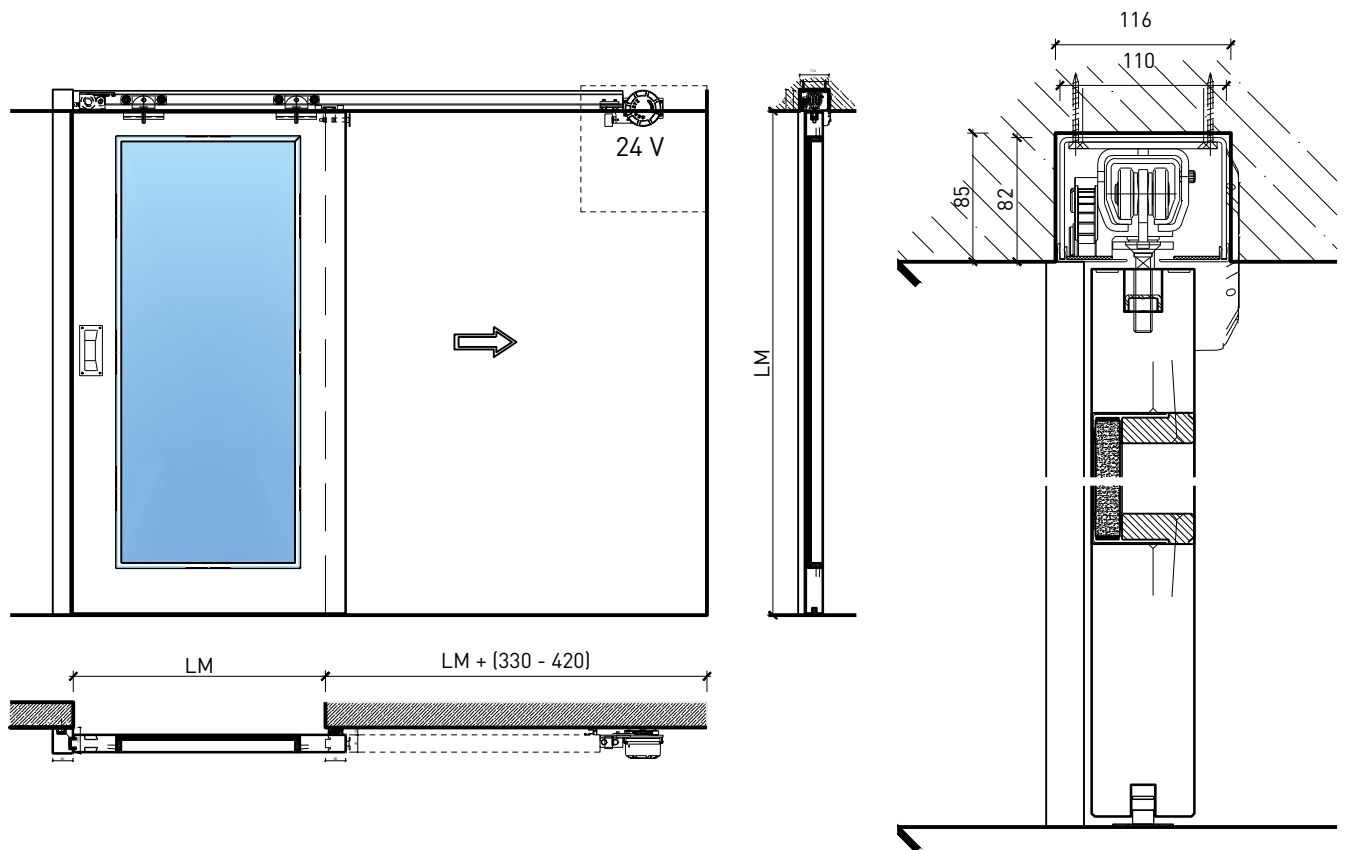

1-flg. Schiebetür EI30 Verglast

Manuell mit Schliessfeder

Weitere mögliche Ausführungsvarianten und Multifunktionen auf Anfrage.

1-flg. Schiebetür EI30 Verglast

Manuell Deckenbündig mit Schliessfeder

Weitere mögliche Ausführungsvarianten und Multifunktionen auf Anfrage.