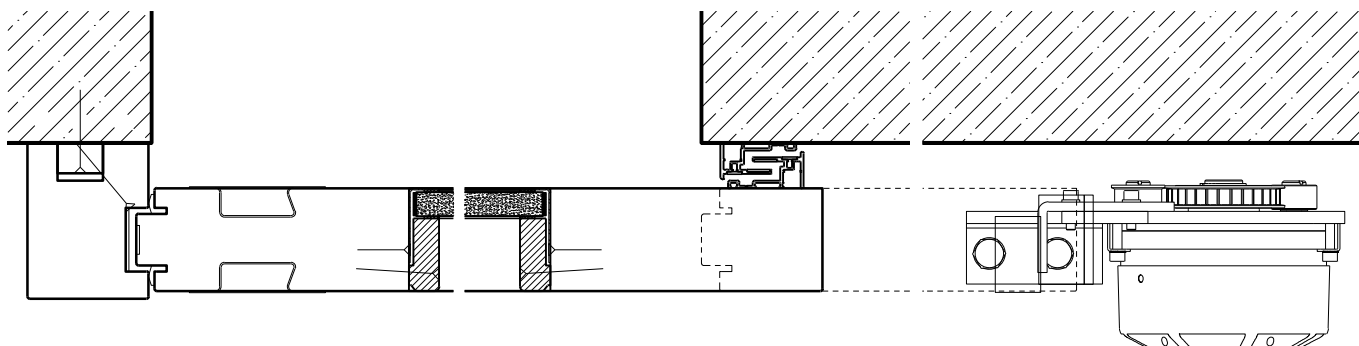

Weitere mögliche Ausführungsvarianten und Multifunktionen auf Anfrage.

1-flg. Schiebetür EI30 Verglast

Manuell mit Gegengewicht hinten

Weitere mögliche Ausführungsvarianten und Multifunktionen auf Anfrage.

1-flg. Schiebetür EI30 Verglast

Manuell mit Schliessfeder

Weitere mögliche Ausführungsvarianten und Multifunktionen auf Anfrage.

1-flg. Schiebetür EI30 Verglast

Manuell Deckenbündig mit Schliessfeder

Weitere mögliche Ausführungsvarianten und Multifunktionen auf Anfrage.