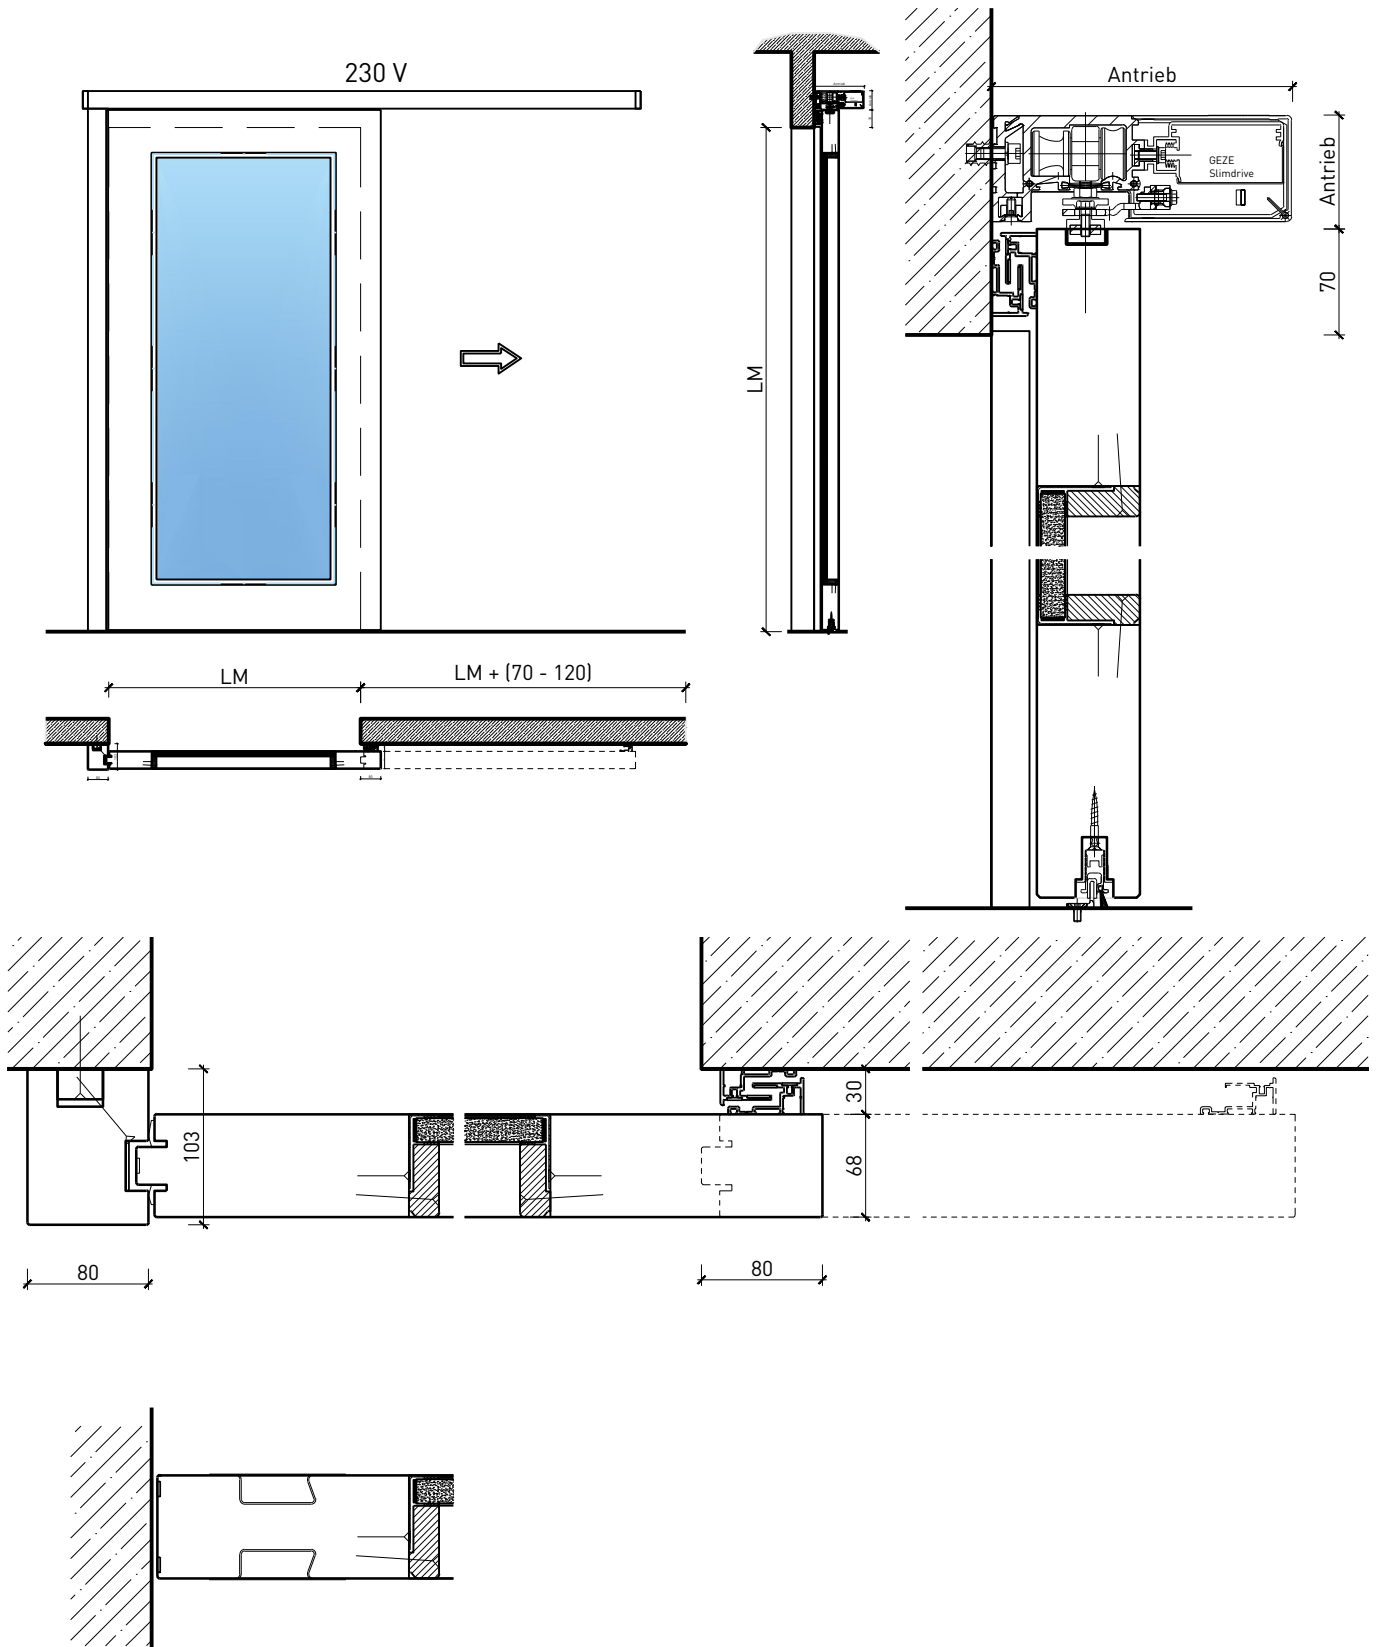

1-flg. Schiebetür EI30 Verglast

Automatikantrieb

Weitere mögliche Ausführungsvarianten und Multifunktionen auf Anfrage.