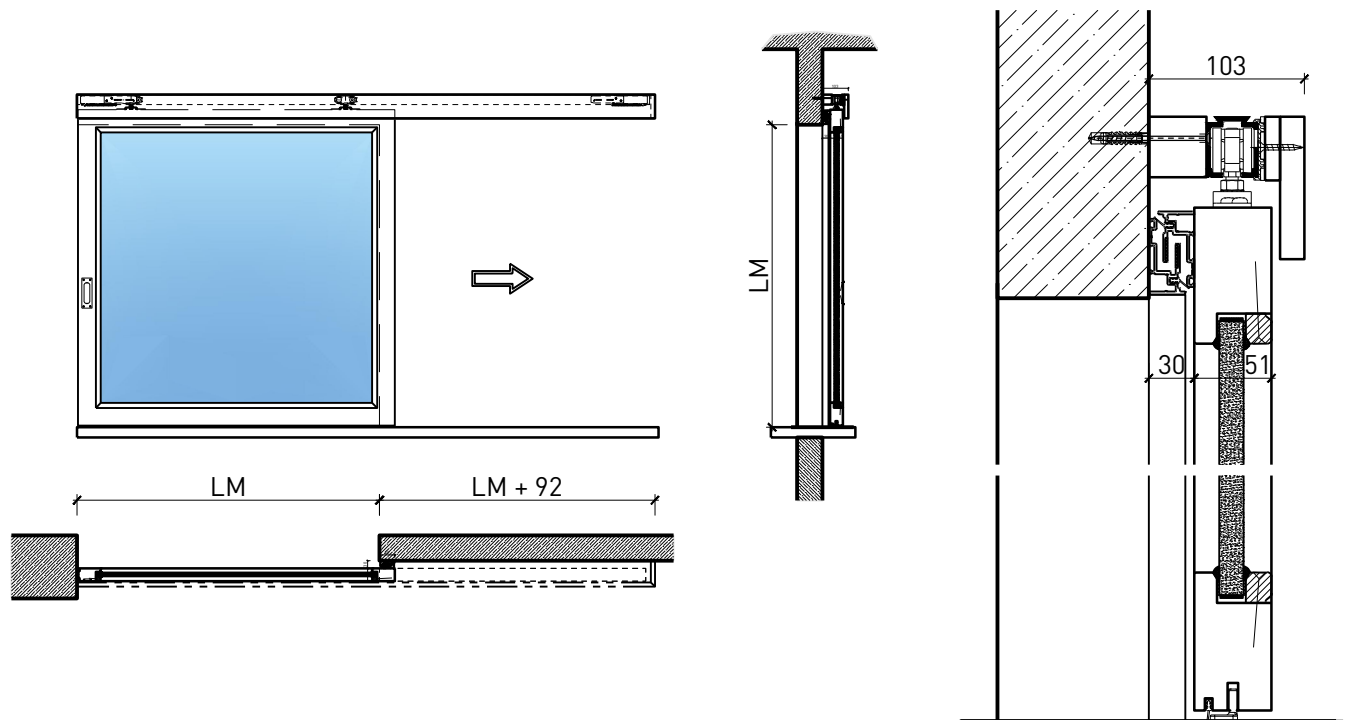

1-flg. Schieber EI30 Verglast

Manuell

Weitere mögliche Ausführungsvarianten und Multifunktionen auf Anfrage.