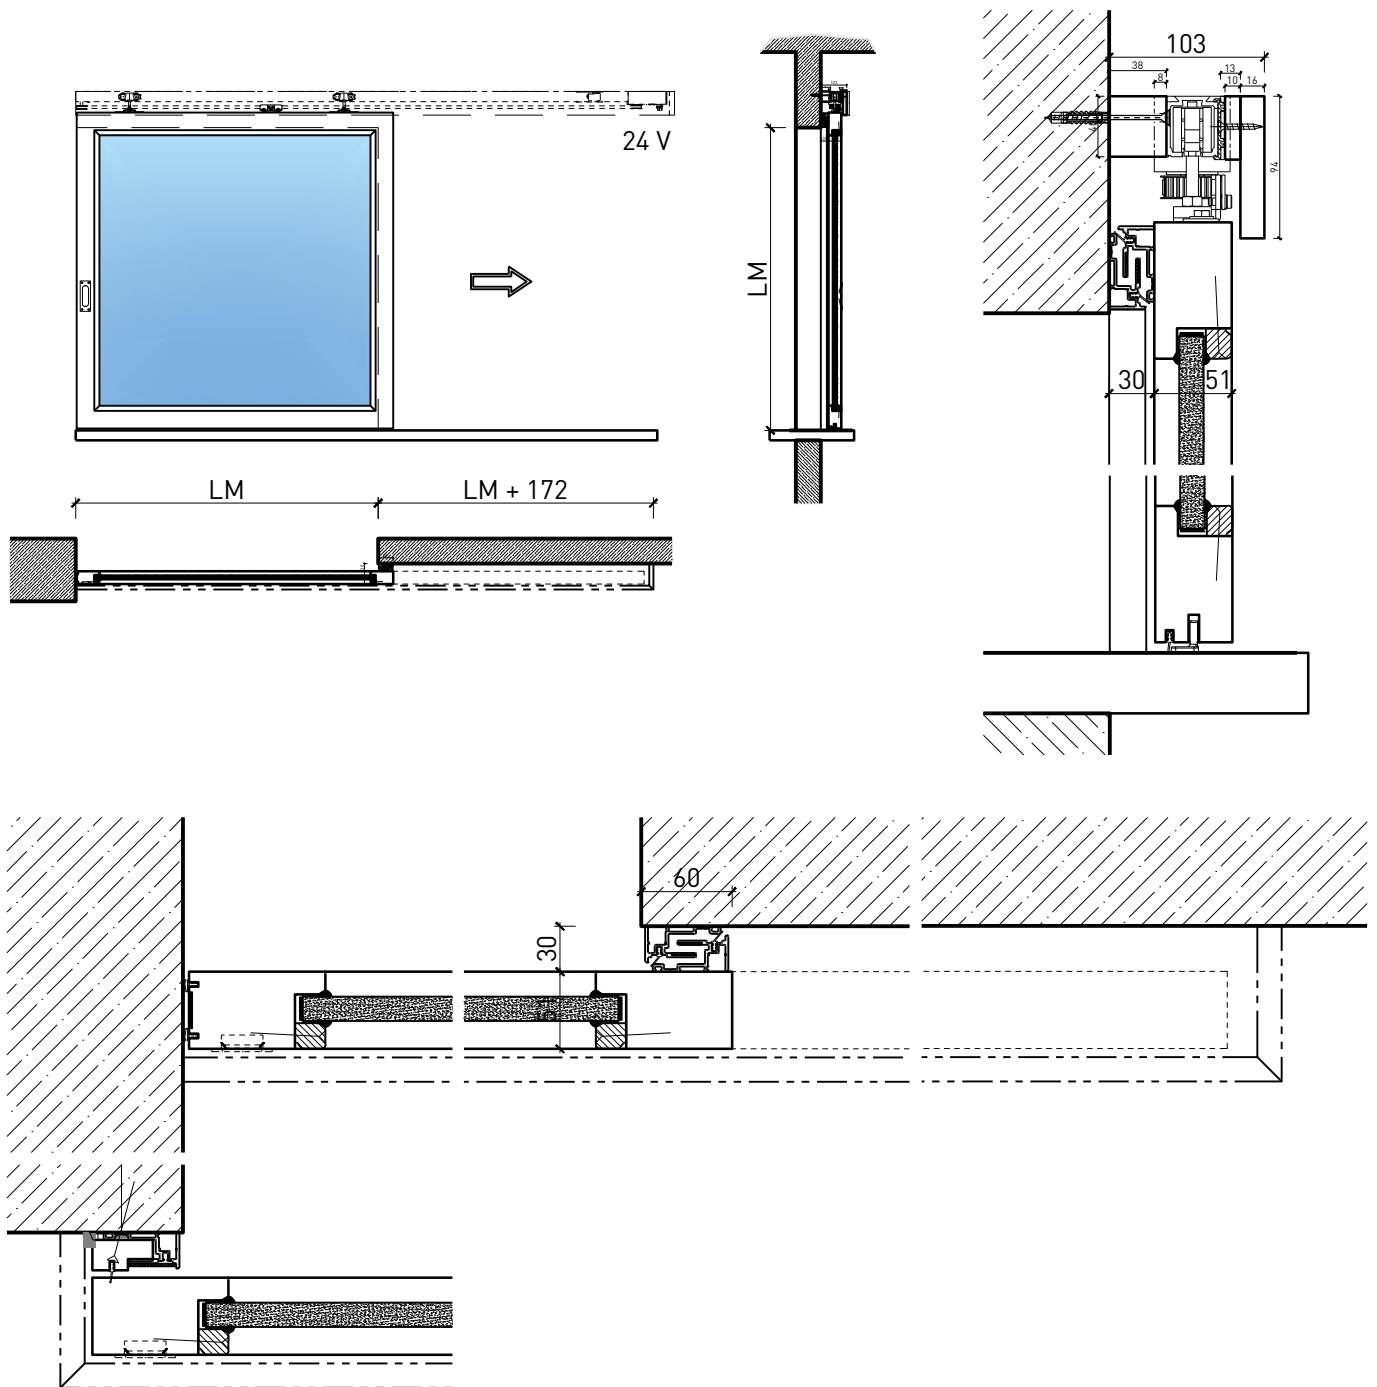

1-flg. Schieber EI30 Verglast

Manuell mit Hilfsmotor

Weitere mögliche Ausführungsvarianten und Multifunktionen auf Anfrage.