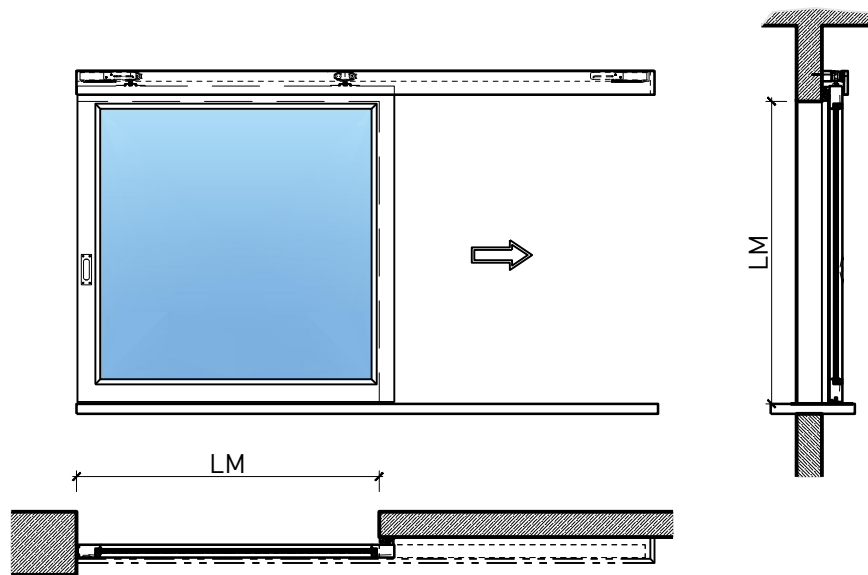

1-flg. Schieber EI30 Verglast

Übersicht

Beschreibung:

- Feuerhemmender EI30 Schieber
- Manuelle Schiebetür
- Automatische Schliessung im Brandfall

Montageart:

- Deckenbündig
- Unter der Decke
- Auf Wand oder Sturz

Einbau in:

- Massivbauwand
- Leichtbauwand

Holzarten Zargen:

- Laubhölzer

Türblätter:

- Rahmentüren 51 mm

Holzarten für Türblätter:

- Laubhölzer

Holzarten und Oberflächen:

- Laub- und Nadelhölzer
- Deckfurniere
- Kunstharzdecklagen

- Roh oder grundiert für Anstrich
- Farblos lackiert oder geölt
- Nach Muster gebeizt und lackiert
- RAL / NCS lackiert oder Sondertöne

Verglasung:

- Klargläser, Strukturgläser