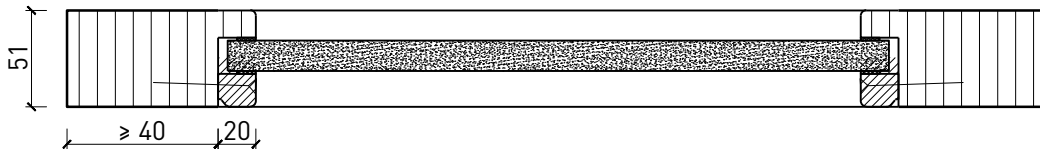

Montageart:

- Deckenbündig
- Unter der Decke
- Auf Wand oder Sturz

Einbau in:

- Verglasungen EI30, EI60, EI90
- Vollwände EI30, EI60, EI90

Holzarten Zargen:

- Laubhölzer

Türblätter:

- Rahmentüren 51 mm

Weitere mögliche Ausführungsvarianten und Multifunktionen auf Anfrage.

1-flg. Schieber EI30 Verglast in FST Wandsysteme

Manuell

Weitere mögliche Ausführungsvarianten und Multifunktionen auf Anfrage.

1-flg. Schieber EI30 Verglast in FST Wandsysteme

Manuell mit Hilfsmotor

Weitere mögliche Ausführungsvarianten und Multifunktionen auf Anfrage.

1-flg. Schieber EI30 Verglast in FST Wandsysteme

Verglasung

Glas mittig
Glasleiste einseitig

Glas mittig
Glasleisten gerade