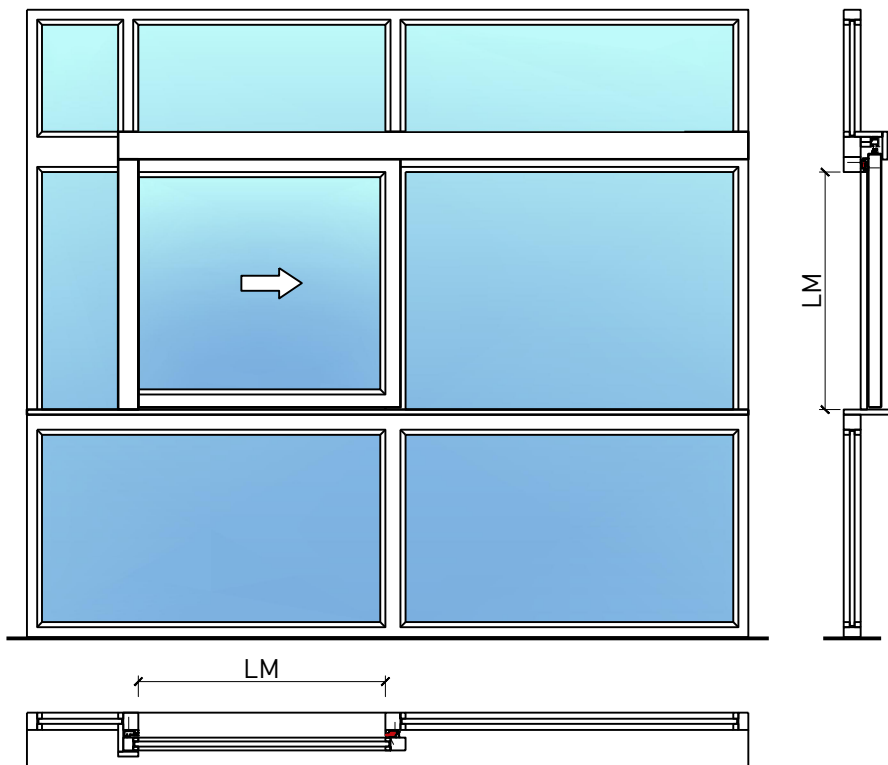

1-flg. Schieber EI30 Verglast in FST Wandsysteme

Übersicht

Beschreibung:

- Feuerhemmender EI30 Schieber
- Manuelle Schiebetür
- Automatische Schliessung im Brandfall

Montageart:

- Deckenbündig
- Unter der Decke
- Auf Wand oder Sturz

Einbau in:

- Verglasungen EI30, EI60, EI90
- Vollwände EI30, EI60, EI90

Holzarten Zargen:

- Laubhölzer

Türblätter:

- Rahmentüren 51 mm

Holzarten für Türblätter:

- Laubhölzer

Holzarten und Oberflächen:

- Laub- und Nadelhölzer
- Deckfurniere
- Kunstharzdecklagen

- Roh oder grundiert für Anstrich
- Farblos lackiert oder geölt
- Nach Muster gebeizt und lackiert
- RAL / NCS lackiert oder Sondertöne

Verglasung:

- Klargläser, Strukturgläser