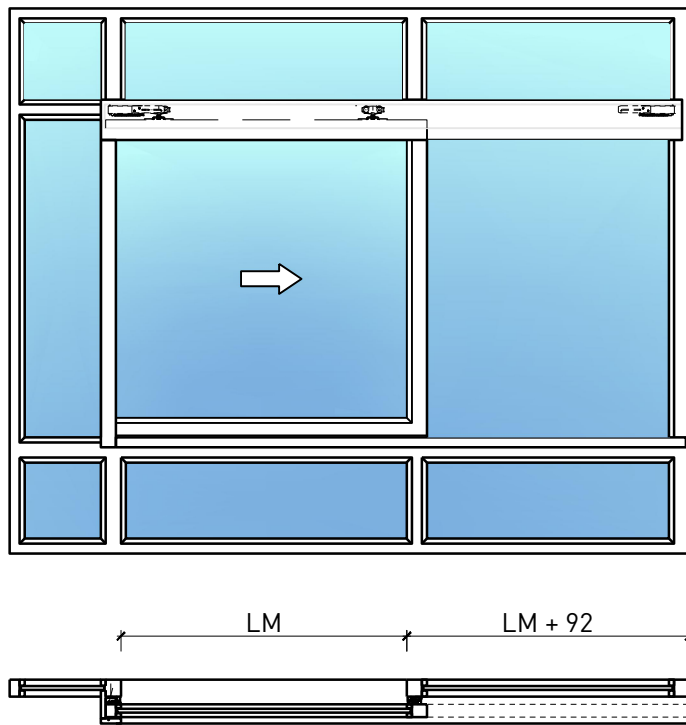

1-flg. Schieber EI30 Verglast in FST Wandsysteme

1-flg. Schieber EI30 Verglast in FST Wandsysteme

Übersicht

Beschreibung:

- Feuerhemmender EI30 Schieber
- Manuelle Schiebetür
- Automatische Schliessung im Brandfall

Montageart:

- Deckenbündig
- Unter der Decke
- Auf Wand oder Sturz

Einbau in:

- Verglasungen EI30, EI60, EI90
- Vollwände EI30, EI60, EI90

Holzarten Zargen:

- Laubhölzer

Türblätter:

- Rahmentüren 51 mm

Verglasung:

- Klargläser, Strukturgläser

1-flg. Schieber EI30 Verglast in FST Wandsysteme

Eigenschaften

Eigenschaft		1-flg. Schieber EI30 Verglast in FST Wandsysteme	
Funktionen	Brandschutz (EN 1634-1)	EI30	
	Dauerfunktion (EN 1191)	-	
	Rauchschutz (EN 1634-3)	-	
	Schallschutz (EN ISO 10140-2)	-	
	Panik (EN 179)	-	
	Panik (EN 1125)	-	
	Einbruchschutz (EN 1627)	-	
	Durchschusshemmung (EN 1522)	-	
	Klima (EN 12219)	-	
	Feuchtraum (EN 16580)	-	
	Nassraum (EN 16580)	-	
Einbau (Wandaufbau funktionsabhängig)	Leichtbauwand (EN 1363-1)	-	
	Massivbauwand (EN 1363-1)	-	
	Lignum Wände (STP)	-	
	Systemwände (voll/verglast) gem. Zulassung	Ja	
Holzarten		Laubhölzer	
Sonderformen		-	
Servicetüre	Einbau	-	
Klappflügel	Einbau	-	
Glas / Füllung	Einbau von Glas	Ja	
	Einbau von Füllungen	-	
Antriebe	Manuell	Ja	
	Selbstschliessend	Ja	
	Automatisch	Ja	
dekorative Oberflächen	Metalle (Edelstahl, Stahl, Messing, vollflächig (verklebt) oder in Teilflächen aufgeklebt)	-	
	Glas ≤ 4 mm auf Türflügel geklebt	-	
	brennbare Oberflächenschicht	Ja	
	dekorative Fräsungen	-	

Weitere mögliche Ausführungsvarianten und Multifunktionen auf Anfrage.

1-flg. Schieber EI30 Verglast in FST Wandsysteme

Manuell

Weitere mögliche Ausführungsvarianten und Multifunktionen auf Anfrage.

1-flg. Schieber EI30 Verglast in FST Wandsysteme