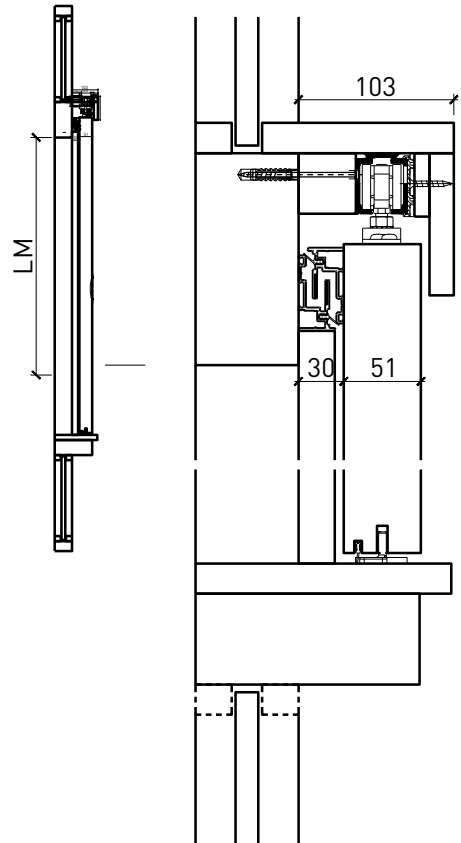

1-flg. Schieber EI30 Verglast in FST Wandsysteme

Manuell mit Hilfsmotor

Weitere mögliche Ausführungsvarianten und Multifunktionen auf Anfrage.