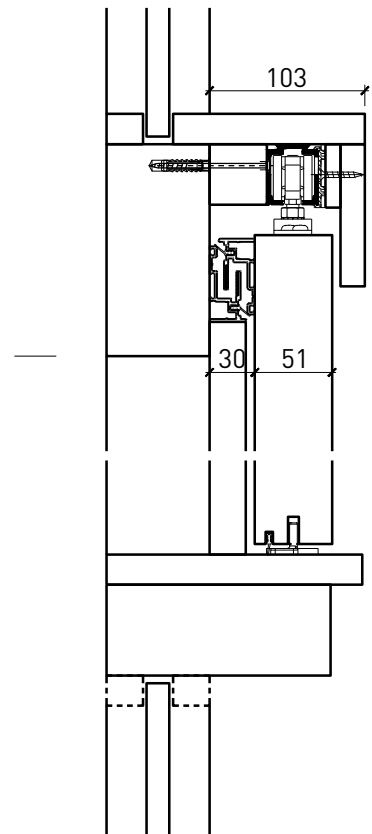

1-flg. Schieber EI30 Verglast in FST Wandsysteme

Manuell

Weitere mögliche Ausführungsvarianten und Multifunktionen auf Anfrage.