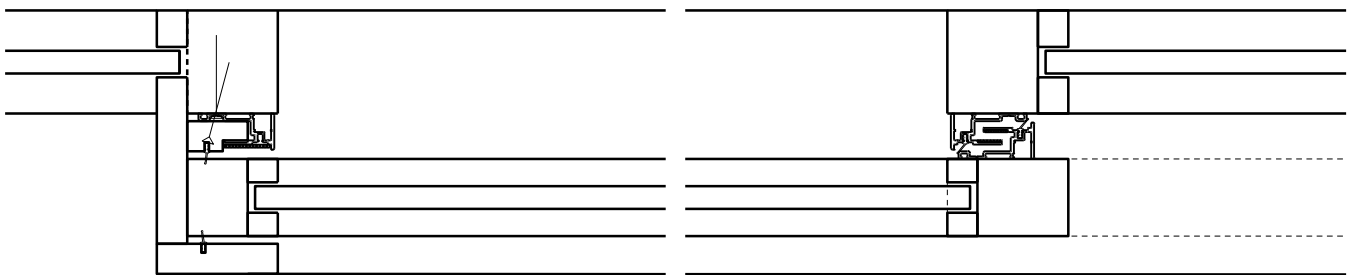

1-flg. Schieber EI30 Verglast in FST Wandsysteme

Manuell mit Hilfsmotor

Weitere mögliche Ausführungsvarianten und Multifunktionen auf Anfrage.