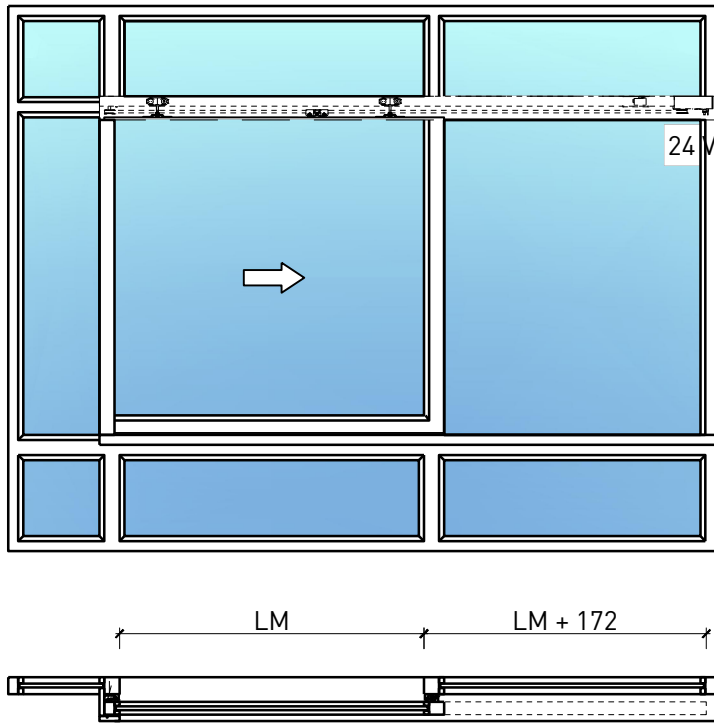

Montageart:

- Deckenbündig
- Unter der Decke
- Auf Wand oder Sturz

Einbau in:

- Verglasungen EI30, EI60, EI90
- Vollwände EI30, EI60, EI90

Holzarten Zargen:

- Laubhölzer

Türblätter:

- Rahmentüren 51 mm

Weitere mögliche Ausführungsvarianten und Multifunktionen auf Anfrage.

1-flg. Schieber EI30 Verglast in FST Wandsysteme

Manuell

Weitere mögliche Ausführungsvarianten und Multifunktionen auf Anfrage.

1-flg. Schieber EI30 Verglast in FST Wandsysteme

Manuell mit Hilfsmotor

Weitere mögliche Ausführungsvarianten und Multifunktionen auf Anfrage.

1-flg. Schieber EI30 Verglast in FST Wandsysteme

Verglasung

Glas mittig
Glasleiste einseitig

Glas mittig
Glasleisten gerade