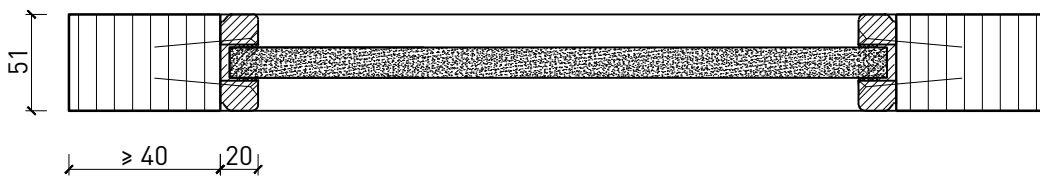

Montageart:

- Deckenbündig
- Unter der Decke
- Auf Wand oder Sturz

Einbau in:

- Verglasungen EI30, EI60, EI90
- Vollwände EI30, EI60, EI90

Holzarten Zargen:

- Laubhölzer

Türblätter:

- Rahmentüren 51 mm

Weitere mögliche Ausführungsvarianten und Multifunktionen auf Anfrage.

1-flg. Schieber EI30 Verglast in FST Wandsysteme

Manuell

Weitere mögliche Ausführungsvarianten und Multifunktionen auf Anfrage.

1-flg. Schieber EI30 Verglast in FST Wandsysteme

Manuell mit Hilfsmotor

Weitere mögliche Ausführungsvarianten und Multifunktionen auf Anfrage.

1-flg. Schieber EI30 Verglast in FST Wandsysteme

Verglasung

Glas mittig
Glasleiste einseitig

Glas mittig
Glasleisten gerade