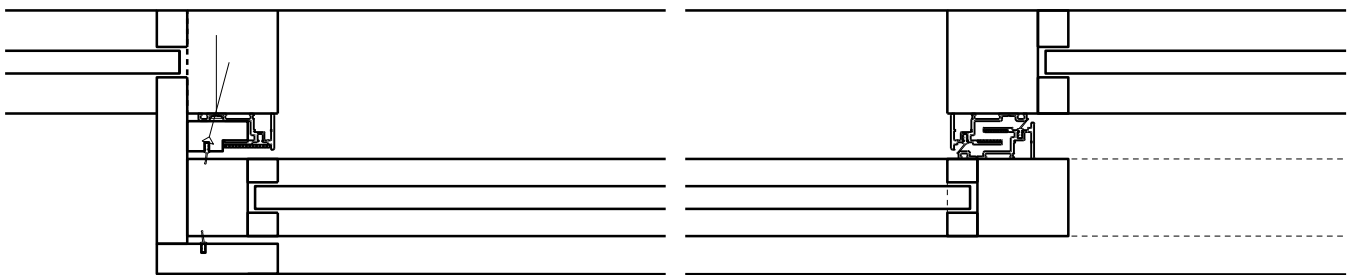

1-flg. Schieber EI30 Verglast in FST Wandsysteme

Manuell

Weitere mögliche Ausführungsvarianten und Multifunktionen auf Anfrage.