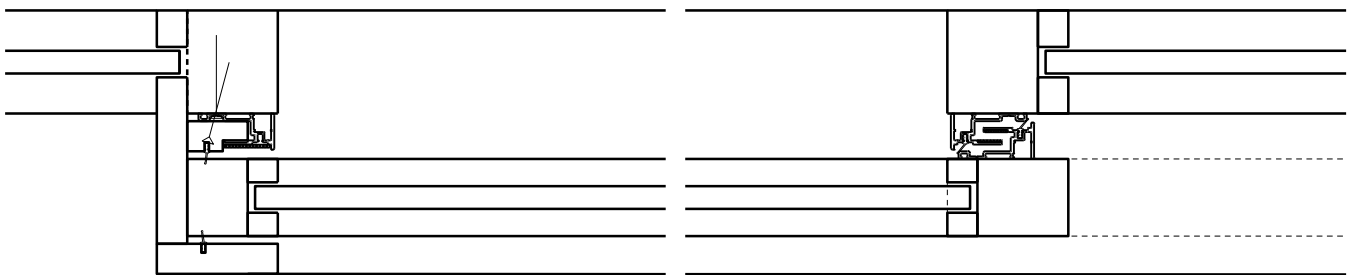

Weitere mögliche Ausführungsvarianten und Multifunktionen auf Anfrage.

1-flg. Schieber EI30 Verglast in FST Wandsysteme

Manuell

Weitere mögliche Ausführungsvarianten und Multifunktionen auf Anfrage.

1-flg. Schieber EI30 Verglast in FST Wandsysteme

Manuell mit Hilfsmotor

Weitere mögliche Ausführungsvarianten und Multifunktionen auf Anfrage.

1-flg. Schieber EI30 Verglast in FST Wandsysteme

Verglasung

Glas mittig
Glasleiste einseitig

Glas mittig
Glasleisten gerade