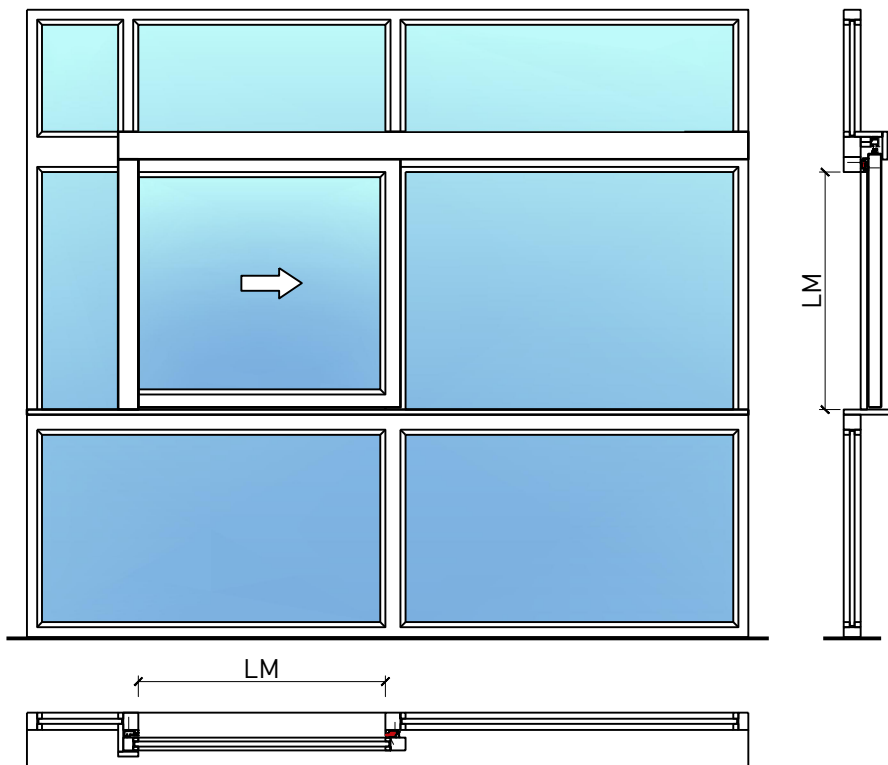

1-flg. Schieber EI30 Verglast in FST Wandsysteme

1-flg. Schieber EI30 Verglast in FST Wandsysteme

Übersicht

Beschreibung:

- Feuerhemmender EI30 Schieber
- Manuelle Schiebetür
- Automatische Schliessung im Brandfall

Montageart:

- Deckenbündig
- Unter der Decke
- Auf Wand oder Sturz

Einbau in:

- Verglasungen EI30, EI60, EI90
- Vollwände EI30, EI60, EI90

Holzarten Zargen:

- Laubhölzer

Türblätter:

- Rahmentüren 51 mm

Verglasung:

- Klargläser, Strukturgläser

1-flg. Schieber EI30 Verglast in FST Wandsysteme

Eigenschaften

Eigenschaft		1-flg. Schieber EI30 Verglast in FST Wandsysteme	
Funktionen	Brandschutz (EN 1634-1)	EI30	
	Dauerfunktion (EN 1191)	-	
	Rauchschutz (EN 1634-3)	-	
	Schallschutz (EN ISO 10140-2)	-	
	Panik (EN 179)	-	
	Panik (EN 1125)	-	
	Einbruchschutz (EN 1627)	-	
	Durchschusshemmung (EN 1522)	-	
	Klima (EN 12219)	-	
	Feuchtraum (EN 16580)	-	
	Nassraum (EN 16580)	-	
Einbau (Wandaufbau funktionsabhängig)	Leichtbauwand (EN 1363-1)	-	
	Massivbauwand (EN 1363-1)	-	
	Lignum Wände (STP)	-	
	Systemwände (voll/verglast) gem. Zulassung	Ja	
Holzarten		Laubhölzer	
Sonderformen		-	
Servicetüre	Einbau	-	
Klappflügel	Einbau	-	
Glas / Füllung	Einbau von Glas	Ja	
	Einbau von Füllungen	-	
Antriebe	Manuell	Ja	
	Selbstschliessend	Ja	
	Automatisch	Ja	
dekorative Oberflächen	Metalle (Edelstahl, Stahl, Messing, vollflächig (verklebt) oder in Teilflächen aufgeklebt)	-	
	Glas ≤ 4 mm auf Türflügel geklebt	-	
	brennbare Oberflächenschicht	Ja	
	dekorative Fräsungen	-	