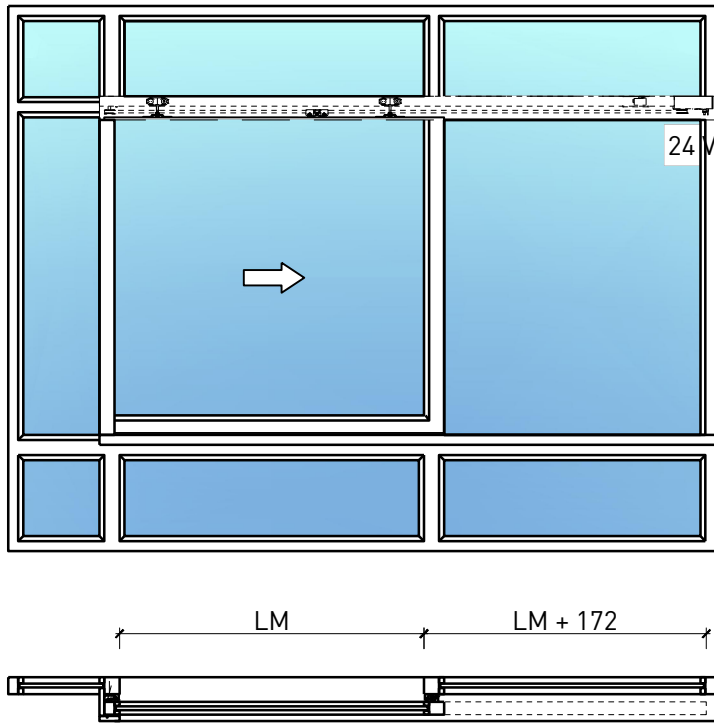

1-flg. Schieber EI30 Verglast in FST Wandsysteme

Manuell mit Hilfsmotor

Weitere mögliche Ausführungsvarianten und Multifunktionen auf Anfrage.