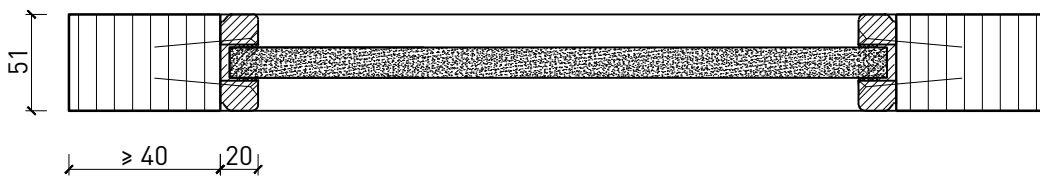

Glas mittig
Glasleiste einseitig