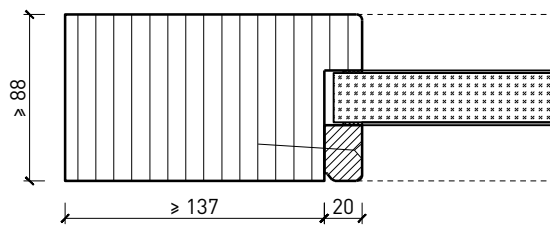

integrierter Türschliesser*

Türschliesser bandseitig*

Anschlagwinkel mit
Dichtung 40x30*

Anschlagwinkel 40x30*

Streiftüre

* Ausführungen untereinander kombinierbar
Weitere mögliche Ausführungsvarianten und Multifunktionen auf Anfrage.

1-flg. Türe EI30 Vollbau "Silence" mit optionalem Glaseinsatz

Verglasungen

Glas mittig
Glasleiste einseitig

Glas mittig
Glasleisten gerade

Glas mittig,
Glasleisten schräg

Weitere mögliche Ausführungsvarianten und Multifunktionen auf Anfrage.