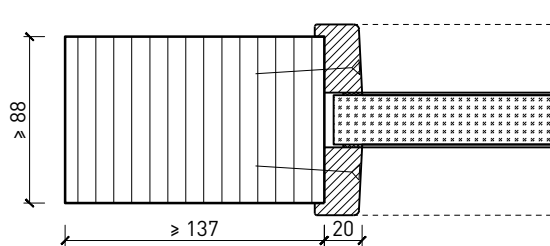

integrierter Türschliesser*

Türschliesser bandseitig*

Anschlagwinkel mit
Dichtung 40x30*

Anschlagwinkel 40x30*

Streiftüre

* Ausführungen untereinander kombinierbar
Weitere mögliche Ausführungsvarianten und Multifunktionen auf Anfrage.

1-flg. Türe EI30 Vollbau "Silence" mit optionalem Glaseinsatz

Verglasungen

Glas mittig
Glasleiste einseitig

Glas mittig
Glasleisten gerade

Glas mittig,
Glasleisten schräg

Weitere mögliche Ausführungsvarianten und Multifunktionen auf Anfrage.