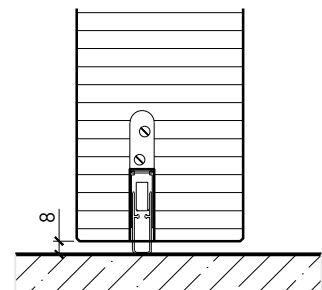

integrierter Türschliesser*

Türschliesser bandseitig*

Anschlagwinkel mit
Dichtung 40x30*

Anschlagwinkel 40x30*

Streiftüre

* Ausführungen untereinander kombinierbar
Weitere mögliche Ausführungsvarianten und Multifunktionen auf Anfrage.

1-flg. Türe EI30 Vollbau "Silence" mit optionalem Glaseinsatz

Verglasungen

Glas mittig
Glasleiste einseitig

Glas mittig
Glasleisten gerade

Glas mittig,
Glasleisten schräg

Weitere mögliche Ausführungsvarianten und Multifunktionen auf Anfrage.