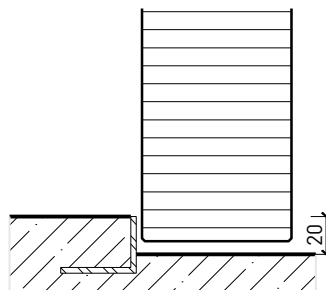

integrierter Türschliesser*

Türschliesser bandseitig*

Anschlagwinkel mit
Dichtung 40x30*

Anschlagwinkel 40x30*

Streiftüre

* Ausführungen untereinander kombinierbar
Weitere mögliche Ausführungsvarianten und Multifunktionen auf Anfrage.

1-flg. Türe EI30 Vollbau "Silence" mit optionalem Glaseinsatz

Verglasungen

Glas mittig
Glasleiste einseitig

Glas mittig
Glasleisten gerade

Glas mittig,
Glasleisten schräg

Weitere mögliche Ausführungsvarianten und Multifunktionen auf Anfrage.