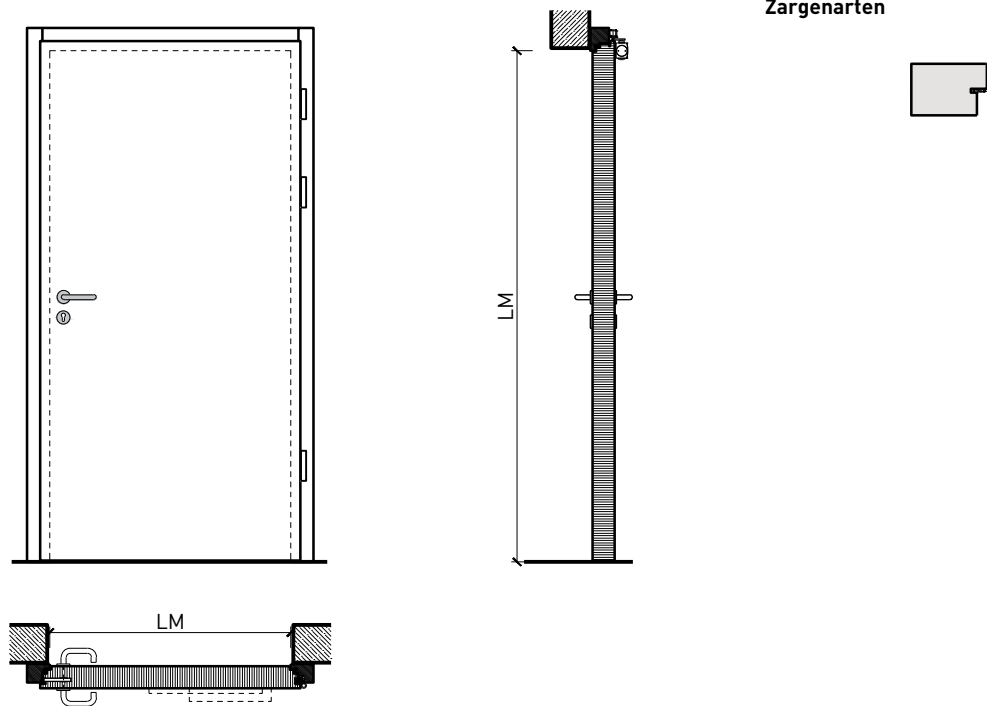

1-flg. Türe EI30 Vollbau "Silence" mit optionalem Glaseinsatz

1-flg. Türe EI30 Vollbau "Silence" mit optionalem Glaseinsatz

Übersicht

Beschreibung:

- Feuerhemmende EI30 Drehtür
- Schallschutz bis Rw 51 dB
- Feuchtraumtüre

Zargen:

- Blockzarge / Blendrahmen

Einbau in:

- Massivbauwand
- Leichtbauwand

Holzarten Zargen:

- Laubhölzer

Türblätter:

- Sperrtüren 88 mm
- Friesbreite umlaufend ≥ 137 mm
(bei Verglasungen)

Weitere mögliche Ausführungsvarianten und Multifunktionen auf Anfrage.

1-flg. Türe EI30 Vollbau "Silence" mit optionalem Glaseinsatz

Blockzarge

Blendrahmen 74 mm, Türe gefälzt

Blendrahmen 88 mm, Türe stumpf