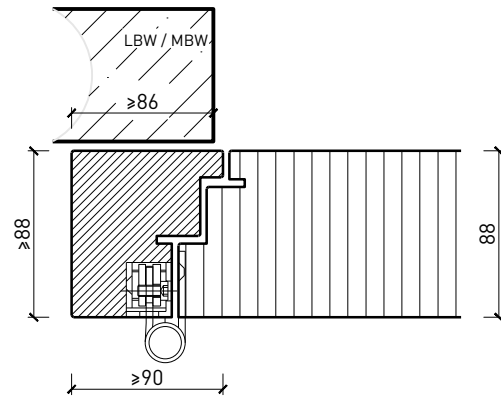

Zargen:

- Blockzarge / Blendrahmen

Einbau in:

- Massivbauwand
- Leichtbauwand

Holzarten Zargen:

- Laubhölzer

Türblätter:

- Sperrtüren 88 mm
- Friesbreite umlaufend ≥ 137 mm
(bei Verglasungen)

Weitere mögliche Ausführungsvarianten und Multifunktionen auf Anfrage.

1-flg. Türe EI30 Vollbau "Silence" mit optionalem Glaseinsatz

Blockzarge

Blendrahmen 74 mm, Türe gefälzt

Blendrahmen 88 mm, Türe stumpf

Blockrahmen 74 mm, Türe gefälzt

Blockrahmen 88 mm, Türe stumpf

Weitere mögliche Ausführungsvarianten und Multifunktionen auf Anfrage.

1-flg. Türe EI30 Vollbau "Silence" mit optionalem Glaseinsatz

Türschliesser. Bodenanschluss