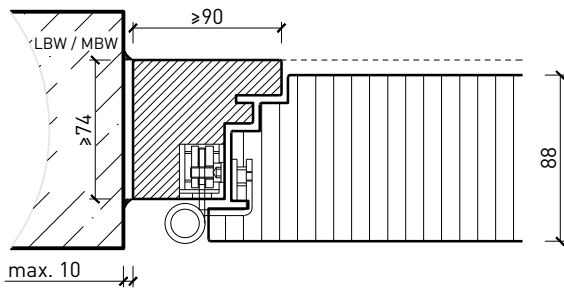

Blockrahmen 74 mm, Türe gefälzt

Blockrahmen 88 mm, Türe stumpf

Weitere mögliche Ausführungsvarianten und Multifunktionen auf Anfrage.

1-flg. Türe EI30 Vollbau "Silence" mit optionalem Glaseinsatz

Türschliesser. Bodenanschluss