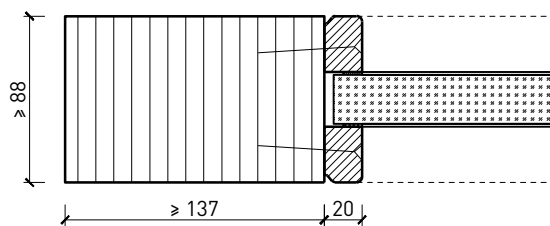

1-flg. Türe EI30 Vollbau "Silence" mit optionalem Glaseinsatz

Verglasungen

Glas mittig
Glasleiste einseitig

Glas mittig
Glasleisten gerade

Glas mittig,
Glasleisten schräg

Weitere mögliche Ausführungsvarianten und Multifunktionen auf Anfrage.