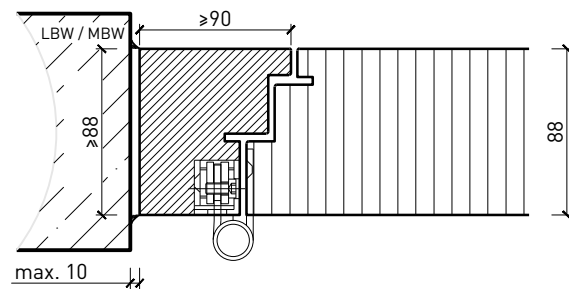

Blockrahmen 88 mm, Türe stumpf

Weitere mögliche Ausführungsvarianten und Multifunktionen auf Anfrage.