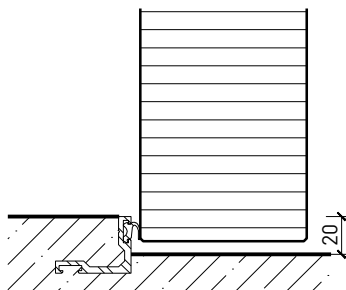

Blockrahmen 74 mm, Türe gefälzt

Blockrahmen 88 mm, Türe stumpf

Weitere mögliche Ausführungsvarianten und Multifunktionen auf Anfrage.

1-flg. Türe EI30 Vollbau "Silence" mit optionalem Glaseinsatz

Türschliesser. Bodenanschluss

integrierter Türschliesser*

Türschliesser bandseitig*

Anschlagwinkel mit
Dichtung 40x30*

Anschlagwinkel 40x30*

Streiftüre

* Ausführungen untereinander kombinierbar
Weitere mögliche Ausführungsvarianten und Multifunktionen auf Anfrage.