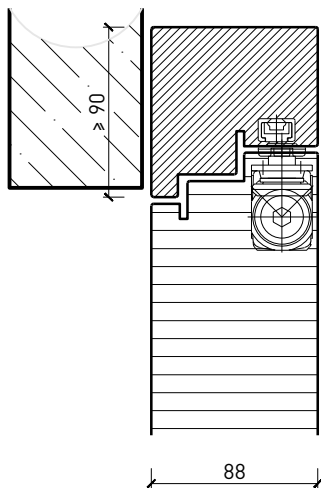

Blockrahmen 74 mm, Türe gefälzt

Blockrahmen 88 mm, Türe stumpf

Weitere mögliche Ausführungsvarianten und Multifunktionen auf Anfrage.

1-flg. Türe EI30 Vollbau "Silence" mit optionalem Glaseinsatz

Türschliesser. Bodenanschluss

integrierter Türschliesser*

Türschliesser bandseitig*

Anschlagwinkel mit
Dichtung 40x30*

Anschlagwinkel 40x30*

Streiftüre

* Ausführungen untereinander kombinierbar
Weitere mögliche Ausführungsvarianten und Multifunktionen auf Anfrage.