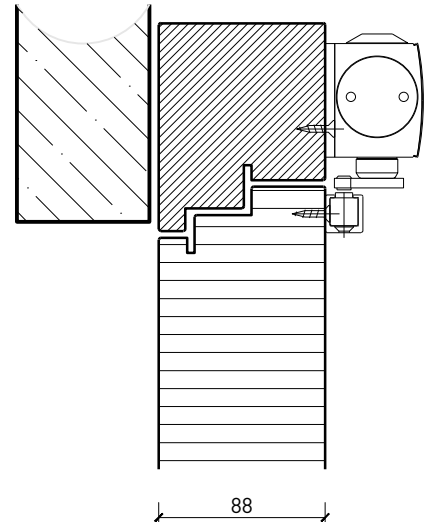

Blockrahmen 74 mm, Türe gefälzt

Blockrahmen 88 mm, Türe stumpf

Weitere mögliche Ausführungsvarianten und Multifunktionen auf Anfrage.

1-flg. Türe EI30 Vollbau "Silence" mit optionalem Glaseinsatz

Türschliesser. Bodenanschluss

integrierter Türschliesser*

Türschliesser bandseitig*

Anschlagwinkel mit
Dichtung 40x30*

Anschlagwinkel 40x30*

Streiftüre

* Ausführungen untereinander kombinierbar
Weitere mögliche Ausführungsvarianten und Multifunktionen auf Anfrage.