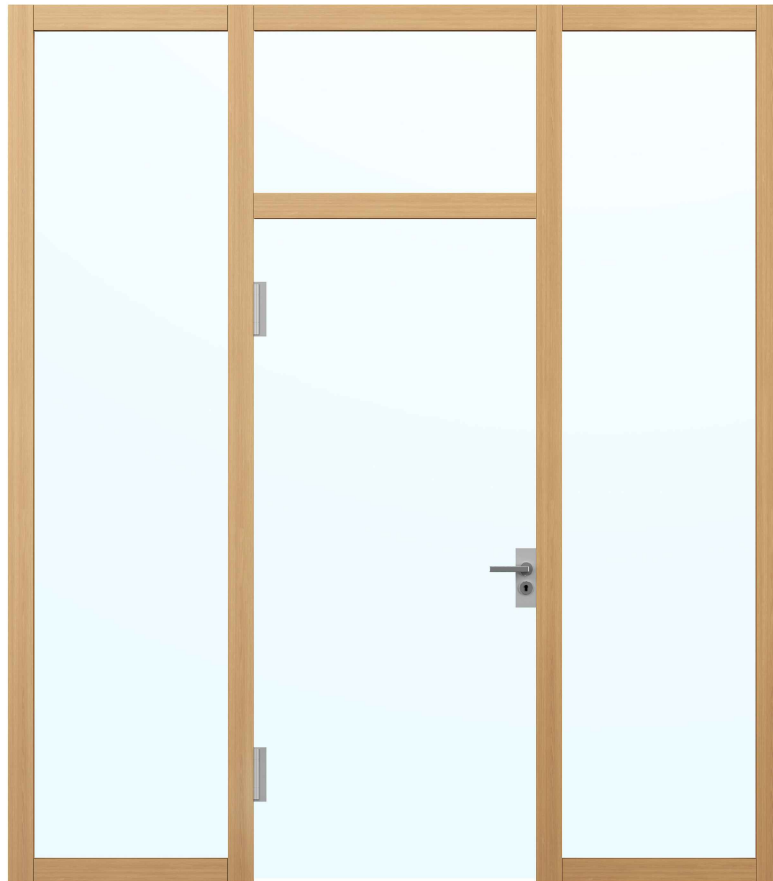

1-flg. Türe EI30 Ganzglas In FST-Wandsysteme

1-flg. Türe EI30 Ganzglas In FST-Wandsysteme

Übersicht

Beschreibung:

- Feuerhemmende EI30 Drehtür
- Rauchschutz S200
- Schallschutz bis Rw 38 dB

Einbau in Wandsysteme:

- Verglasung EI30, EI60, EI90
- Vollwände EI30, EI60, EI90

Holzarten Zargen:

- Laubhölzer

Türblätter:

- Ganzglastüre 26 mm

1-flg. Türe EI30 Ganzglas In FST-Wandsysteme

Eigenschaften

Eigenschaft		1-flg. Türe EI30 Ganzglas In FST-Wandsysteme	
Funktionen	Brandschutz (EN 1634-1)	EI30	
	Dauerfunktion (EN 1191)	C5	
	Rauchschutz (EN 1634-3)	S200	
	Schallschutz (EN ISO 10140-2)	bis Rw 38 dB	
	Panik (EN 179)	Ja	
	Panik (EN 1125)	Ja	
	Einbruchschutz (EN 1627)	-	
	Durchschusshemmung (EN 1522)	-	
	Klima (EN 12219)	-	
	Feuchtraum (EN 16580)	-	
	Nassraum (EN 16580)	-	
Einbau (Wandaufbau funktionsabhängig)	Leichtbauwand (EN 1363-1)	-	
	Massivbauwand (EN 1363-1)	-	
	Lignum Wände (STP)	Ja	
	Systemwände (voll/verglast) gem. Zulassung	Ja	
Holzarten		Laubhölzer	
Sonderformen		-	
Servicetüre	Einbau	-	
Glas / Füllung	Einbau von Glas	-	
	Einbau von Füllungen	-	
Bänder	Objekband	Ja	
	verdeckt liegendes Band	-	
Türschliesser	offen	Ja	
	verdeckt liegender Türschliesser	-	
dekorative Oberflächen	Metalle (Edelstahl, Stahl, Messing, vollflächig (verklebt) oder in Teilflächen aufgeklebt)	-	
	Glas ≤ 4 mm auf Türflügel geklebt	-	
	brennbare Oberflächenschicht	Ja	
	dekorative Fräsungen	-	

Weitere mögliche Ausführungsvarianten und Multifunktionen auf Anfrage.

1-flg. Türe EI30 Ganzglas In FST-Wandsysteme

Einbau

Einbau in Festverglasung
mit Glasleisten geschraubt

Einbau in Vollwand

Einbau in Festverglasung
mit angefrästen Glasleisten

Weitere mögliche Ausführungsvarianten und Multifunktionen auf Anfrage.

1-flg. Türe EI30 Ganzglas In FST-Wandsysteme

Türschliesser. Bodenanschluss

Türe / Oberteil verglast*
integrierter Türschliesser*

Türe / Oberteil voll*
Türschliesser bandseitig*