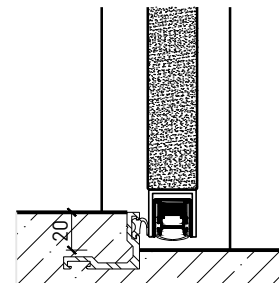

Weitere mögliche Ausführungsvarianten und Multifunktionen auf Anfrage.

1-flg. Türe EI30 Ganzglas In FST-Wandsysteme

Einbau

Einbau in Festverglasung
mit Glasleisten geschraubt

Einbau in Vollwand

Einbau in Festverglasung
mit angefrästen Glasleisten

Weitere mögliche Ausführungsvarianten und Multifunktionen auf Anfrage.

1-flg. Türe EI30 Ganzglas In FST-Wandsysteme

Türschliesser. Bodenanschluss

Türe / Oberteil verglast*
integrierter Türschliesser*

Türe / Oberteil voll*
Türschliesser bandseitig*

Anschlagwinkel 40x30

Streiftüre

Anschlagwinkel mit Dichtung 40x30

* Ausführungen untereinander kombinierbar
Weitere mögliche Ausführungsvarianten und Multifunktionen auf Anfrage.