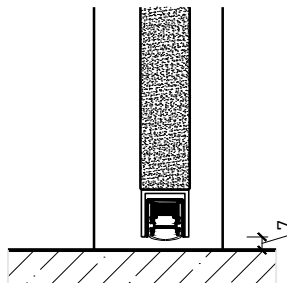

1-flg. Türe EI30 Ganzglas In FST-Wandsysteme

1-flg. Türe EI30 Ganzglas In FST-Wandsysteme

Übersicht

Beschreibung:

- Feuerhemmende EI30 Drehtür
- Rauchschutz S200
- Schallschutz bis Rw 38 dB

Einbau in Wandsysteme:

Weitere mögliche Ausführungsvarianten und Multifunktionen auf Anfrage.

1-flg. Türe EI30 Ganzglas In FST-Wandsysteme

Einbau

Einbau in Festverglasung
mit Glasleisten geschraubt

Einbau in Vollwand

Einbau in Festverglasung
mit angefrästen Glasleisten

Weitere mögliche Ausführungsvarianten und Multifunktionen auf Anfrage.

1-flg. Türe EI30 Ganzglas In FST-Wandsysteme

Türschliesser. Bodenanschluss

Türe / Oberteil verglast*
integrierter Türschliesser*

Türe / Oberteil voll*
Türschliesser bandseitig*

Anschlagwinkel 40x30

Streiftüre

Anschlagwinkel mit Dichtung 40x30

* Ausführungen untereinander kombinierbar
Weitere mögliche Ausführungsvarianten und Multifunktionen auf Anfrage.