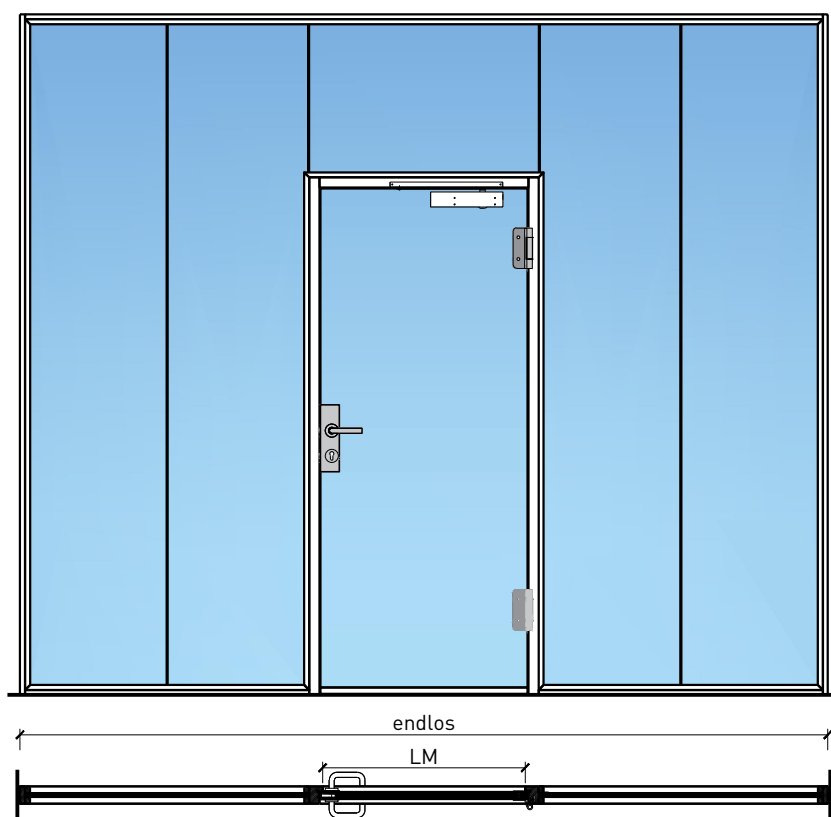

1-flg. Türe EI30 Ganzglas In FST-Wandsysteme

1-flg. Türe EI30 Ganzglas In FST-Wandsysteme

Übersicht

Beschreibung:

- Feuerhemmende EI30 Drehtür
- Rauchschutz S200
- Schallschutz bis Rw 38 dB

Einbau in Wandsysteme:

- Verglasung EI30, EI60, EI90
- Vollwände EI30, EI60, EI90

Holzarten Zargen:

- Laubhölzer

Türblätter:

- Ganzglastüre 26 mm

1-flg. Türe EI30 Ganzglas In FST-Wandsysteme

Eigenschaften

Eigenschaft		1-flg. Türe EI30 Ganzglas In FST-Wandsysteme	
Funktionen	Brandschutz (EN 1634-1)	EI30	
	Dauerfunktion (EN 1191)	C5	
	Rauchschutz (EN 1634-3)	S200	
	Schallschutz (EN ISO 10140-2)	bis Rw 38 dB	
	Panik (EN 179)	Ja	
	Panik (EN 1125)	Ja	
	Einbruchschutz (EN 1627)	-	
	Durchschusshemmung (EN 1522)	-	
	Klima (EN 12219)	-	
	Feuchtraum (EN 16580)	-	
	Nassraum (EN 16580)	-	
Einbau (Wandaufbau funktionsabhängig)	Leichtbauwand (EN 1363-1)	-	
	Massivbauwand (EN 1363-1)	-	
	Lignum Wände (STP)	Ja	
	Systemwände (voll/verglast) gem. Zulassung	Ja	
Holzarten		Laubhölzer	
Sonderformen		-	
Servicetüre	Einbau	-	
Glas / Füllung	Einbau von Glas	-	
	Einbau von Füllungen	-	
Bänder	Objekband	Ja	
	verdeckt liegendes Band	-	
Türschliesser	offen	Ja	
	verdeckt liegender Türschliesser	-	
dekorative Oberflächen	Metalle (Edelstahl, Stahl, Messing, vollflächig (verklebt) oder in Teilflächen aufgeklebt)	-	
	Glas ≤ 4 mm auf Türflügel geklebt	-	
	brennbare Oberflächenschicht	Ja	
	dekorative Fräsungen	-	

Weitere mögliche Ausführungsvarianten und Multifunktionen auf Anfrage.

1-flg. Türe EI30 Ganzglas In FST-Wandsysteme

Einbau

Einbau in Festverglasung
mit Glasleisten geschraubt

Einbau in Vollwand

Einbau in Festverglasung
mit angefrästen Glasleisten

Anschlagwinkel 40x30

Streiftüre

Anschlagwinkel mit Dichtung 40x30

* Ausführungen untereinander kombinierbar
Weitere mögliche Ausführungsvarianten und Multifunktionen auf Anfrage.