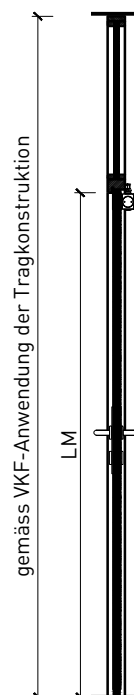

1-flg. Türe EI30 Ganzglas In FST-Wandsysteme

1-flg. Türe EI30 Ganzglas In FST-Wandsysteme

Übersicht

Beschreibung:

- Feuerhemmende EI30 Drehtür
- Rauchschutz S200
- Schallschutz bis Rw 38 dB

Einbau in Wandsysteme:

- Verglasung EI30, EI60, EI90
- Vollwände EI30, EI60, EI90

Holzarten Zargen:

- Laubhölzer

Türblätter:

- Ganzglastüre 26 mm

1-flg. Türe EI30 Ganzglas In FST-Wandsysteme

Eigenschaften

Eigenschaft		1-flg. Türe EI30 Ganzglas In FST-Wandsysteme	
Funktionen	Brandschutz (EN 1634-1)	EI30	
	Dauerfunktion (EN 1191)	C5	
	Rauchschutz (EN 1634-3)	S200	
	Schallschutz (EN ISO 10140-2)	bis Rw 38 dB	
	Panik (EN 179)	Ja	
	Panik (EN 1125)	Ja	
	Einbruchschutz (EN 1627)	-	
	Durchschusshemmung (EN 1522)	-	
	Klima (EN 12219)	-	
	Feuchtraum (EN 16580)	-	
	Nassraum (EN 16580)	-	
Einbau (Wandaufbau funktionsabhängig)	Leichtbauwand (EN 1363-1)	-	
	Massivbauwand (EN 1363-1)	-	
	Lignum Wände (STP)	Ja	
	Systemwände (voll/verglast) gem. Zulassung	Ja	
Holzarten		Laubhölzer	
Sonderformen		-	
Servicetüre	Einbau	-	
Glas / Füllung	Einbau von Glas	-	
	Einbau von Füllungen	-	
Bänder	Objekband	Ja	
	verdeckt liegendes Band	-	
Türschliesser	offen	Ja	
	verdeckt liegender Türschliesser	-	
dekorative Oberflächen	Metalle (Edelstahl, Stahl, Messing, vollflächig (verklebt) oder in Teilflächen aufgeklebt)	-	
	Glas ≤ 4 mm auf Türflügel geklebt	-	
	brennbare Oberflächenschicht	Ja	
	dekorative Fräsungen	-	

Weitere mögliche Ausführungsvarianten und Multifunktionen auf Anfrage.

1-flg. Türe EI30 Ganzglas In FST-Wandsysteme

Einbau

Einbau in Festverglasung
mit Glasleisten geschraubt

Einbau in Vollwand

Einbau in Festverglasung
mit angefrästen Glasleisten

Anschlagwinkel 40x30

Streiftüre

Anschlagwinkel mit Dichtung 40x30

* Ausführungen untereinander kombinierbar
Weitere mögliche Ausführungsvarianten und Multifunktionen auf Anfrage.