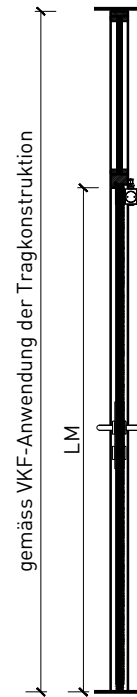

1-flg. Türe EI30 Ganzglas In FST-Wandsysteme

1-flg. Türe EI30 Ganzglas In FST-Wandsysteme

Übersicht

Beschreibung:

- Feuerhemmende EI30 Drehtür
- Rauchschutz S200
- Schallschutz bis Rw 38 dB

Einbau in Wandsysteme:

- Verglasung EI30, EI60, EI90
- Vollwände EI30, EI60, EI90

Holzarten Zargen:

- Laubhölzer

Türblätter:

- Ganzglastüre 26 mm

1-flg. Türe EI30 Ganzglas In FST-Wandsysteme

Eigenschaften

Eigenschaft		1-flg. Türe EI30 Ganzglas In FST-Wandsysteme	
Funktionen	Brandschutz (EN 1634-1)	EI30	
	Dauerfunktion (EN 1191)	C5	
	Rauchschutz (EN 1634-3)	S200	
	Schallschutz (EN ISO 10140-2)	bis Rw 38 dB	
	Panik (EN 179)	Ja	
	Panik (EN 1125)	Ja	
	Einbruchschutz (EN 1627)	-	
	Durchschusshemmung (EN 1522)	-	
	Klima (EN 12219)	-	
	Feuchtraum (EN 16580)	-	
	Nassraum (EN 16580)	-	
Einbau (Wandaufbau funktionsabhängig)	Leichtbauwand (EN 1363-1)	-	
	Massivbauwand (EN 1363-1)	-	
	Lignum Wände (STP)	Ja	
	Systemwände (voll/verglast) gem. Zulassung	Ja	
Holzarten		Laubhölzer	
Sonderformen		-	
Servicetüre	Einbau	-	
Glas / Füllung	Einbau von Glas	-	
	Einbau von Füllungen	-	
Bänder	Objekband	Ja	
	verdecktliegendes Band	-	
Türschliesser	offen	Ja	
	verdecktliegender Türschliesser	-	
dekorative Oberflächen	Metalle (Edelstahl, Stahl, Messing, vollflächig (verklebt) oder in Teilflächen aufgeklebt)	-	
	Glas ≤ 4 mm auf Türflügel geklebt	-	
	brennbare Oberflächenschicht	Ja	
	dekorative Fräsungen	-	

Weitere mögliche Ausführungsvarianten und Multifunktionen auf Anfrage.

1-flg. Türe EI30 Ganzglas In FST-Wandsysteme

Einbau

Einbau in Festverglasung
mit Glasleisten geschraubt

Einbau in Vollwand

Einbau in Festverglasung
mit angefrästen Glasleisten

Anschlagwinkel 40x30

Streiftüre

Anschlagwinkel mit Dichtung 40x30

* Ausführungen untereinander kombinierbar
Weitere mögliche Ausführungsvarianten und Multifunktionen auf Anfrage.