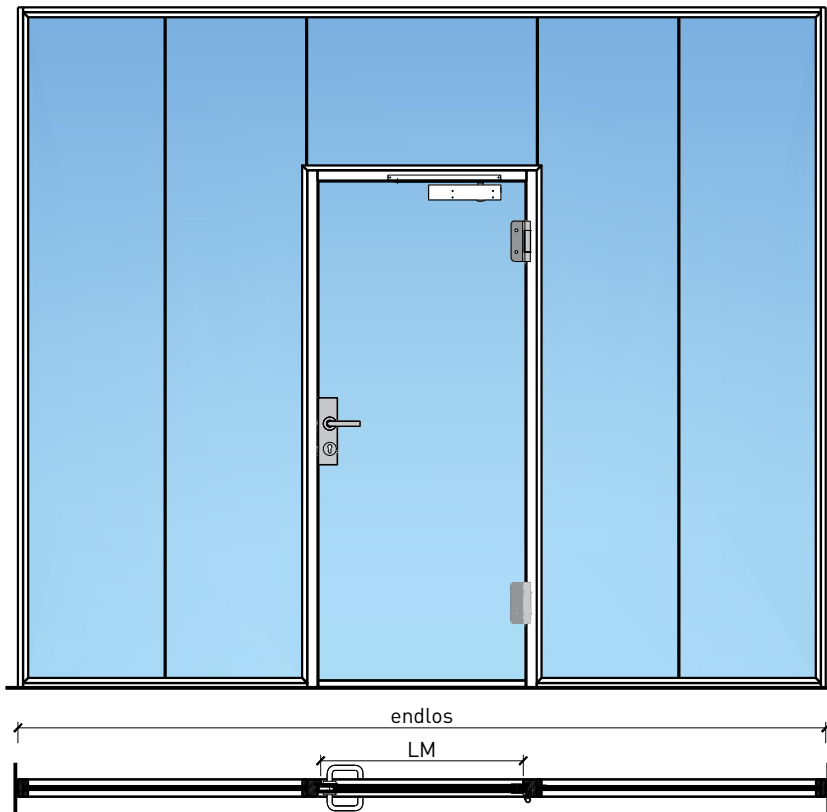

1-flg. Türe EI30 Ganzglas In FST-Wandsysteme

1-flg. Türe EI30 Ganzglas In FST-Wandsysteme

Übersicht

Beschreibung:

- Feuerhemmende EI30 Drehtür
- Rauchschutz S200
- Schallschutz bis Rw 38 dB

Einbau in Wandsysteme:

- Verglasung EI30, EI60, EI90
- Vollwände EI30, EI60, EI90

Holzarten Zargen:

- Laubhölzer

Türblätter:

- Ganzglastüre 26 mm

1-flg. Türe EI30 Ganzglas In FST-Wandsysteme

Eigenschaften

Eigenschaft		1-flg. Türe EI30 Ganzglas In FST-Wandsysteme	
Funktionen	Brandschutz (EN 1634-1)	EI30	
	Dauerfunktion (EN 1191)	C5	
	Rauchschutz (EN 1634-3)	S200	
	Schallschutz (EN ISO 10140-2)	bis Rw 38 dB	
	Panik (EN 179)	Ja	
	Panik (EN 1125)	Ja	
	Einbruchschutz (EN 1627)	-	
	Durchschusshemmung (EN 1522)	-	
	Klima (EN 12219)	-	
	Feuchtraum (EN 16580)	-	
	Nassraum (EN 16580)	-	
Einbau (Wandaufbau funktionsabhängig)	Leichtbauwand (EN 1363-1)	-	
	Massivbauwand (EN 1363-1)	-	
	Lignum Wände (STP)	Ja	
	Systemwände (voll/verglast) gem. Zulassung	Ja	
Holzarten		Laubhölzer	
Sonderformen		-	
Servicetüre	Einbau	-	
Glas / Füllung	Einbau von Glas	-	
	Einbau von Füllungen	-	
Bänder	Objekband	Ja	
	verdecktliegendes Band	-	
Türschliesser	offen	Ja	
	verdecktliegender Türschliesser	-	
dekorative Oberflächen	Metalle (Edelstahl, Stahl, Messing, vollflächig (verklebt) oder in Teilflächen aufgeklebt)	-	
	Glas ≤ 4 mm auf Türflügel geklebt	-	
	brennbare Oberflächenschicht	Ja	
	dekorative Fräsungen	-	

Weitere mögliche Ausführungsvarianten und Multifunktionen auf Anfrage.

1-flg. Türe EI30 Ganzglas In FST-Wandsysteme

Einbau

Einbau in Festverglasung
mit Glasleisten geschraubt

Einbau in Vollwand

Einbau in Festverglasung
mit angefrästen Glasleisten

Anschlagwinkel 40x30

Streiftüre

Anschlagwinkel mit Dichtung 40x30

* Ausführungen untereinander kombinierbar
Weitere mögliche Ausführungsvarianten und Multifunktionen auf Anfrage.