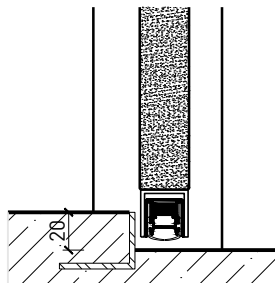

- Verglasung EI30, EI60, EI90
- Vollwände EI30, EI60, EI90

Holzarten Zargen:

- Laubhölzer

Türblätter:

- Ganzglastüre 26 mm

1-flg. Türe EI30 Ganzglas In FST-Wandsysteme

Eigenschaften

Eigenschaft		1-flg. Türe EI30 Ganzglas In FST-Wandsysteme	
Funktionen	Brandschutz (EN 1634-1)	EI30	
	Dauerfunktion (EN 1191)	C5	
	Rauchschutz (EN 1634-3)	S200	
	Schallschutz (EN ISO 10140-2)	bis Rw 38 dB	
	Panik (EN 179)	Ja	
	Panik (EN 1125)	Ja	
	Einbruchschutz (EN 1627)	-	
	Durchschusshemmung (EN 1522)	-	
	Klima (EN 12219)	-	
	Feuchtraum (EN 16580)	-	
	Nassraum (EN 16580)	-	
Einbau (Wandaufbau funktionsabhängig)	Leichtbauwand (EN 1363-1)	-	
	Massivbauwand (EN 1363-1)	-	
	Lignum Wände (STP)	Ja	
	Systemwände (voll/verglast) gem. Zulassung	Ja	
Holzarten		Laubhölzer	
Sonderformen		-	
Servicetüre	Einbau	-	
Glas / Füllung	Einbau von Glas	-	
	Einbau von Füllungen	-	
Bänder	Objekband	Ja	
	verdecktliegendes Band	-	
Türschliesser	offen	Ja	
	verdecktliegender Türschliesser	-	
dekorative Oberflächen	Metalle (Edelstahl, Stahl, Messing, vollflächig (verklebt) oder in Teilflächen aufgeklebt)	-	
	Glas ≤ 4 mm auf Türflügel geklebt	-	
	brennbare Oberflächenschicht	Ja	
	dekorative Fräsungen	-	

Weitere mögliche Ausführungsvarianten und Multifunktionen auf Anfrage.

1-flg. Türe EI30 Ganzglas In FST-Wandsysteme

Einbau

Einbau in Festverglasung
mit Glasleisten geschraubt

Einbau in Vollwand

Einbau in Festverglasung
mit angefrästen Glasleisten

Weitere mögliche Ausführungsvarianten und Multifunktionen auf Anfrage.

1-flg. Türe EI30 Ganzglas In FST-Wandsysteme

Türschliesser. Bodenanschluss

Türe / Oberteil verglast*
integrierter Türschliesser*

Türe / Oberteil voll*
Türschliesser bandseitig*

Anschlagwinkel 40x30

Streiftüre

Anschlagwinkel mit Dichtung 40x30

* Ausführungen untereinander kombinierbar
Weitere mögliche Ausführungsvarianten und Multifunktionen auf Anfrage.