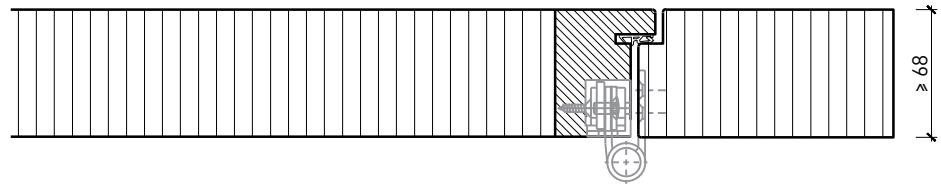

Weitere mögliche Ausführungsvarianten und Multifunktionen auf Anfrage.