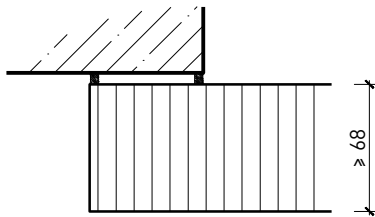

**Vollwand EI30
Confort
Montagevarianten**

Weitere mögliche Ausführungsvarianten und Multifunktionen auf Anfrage.