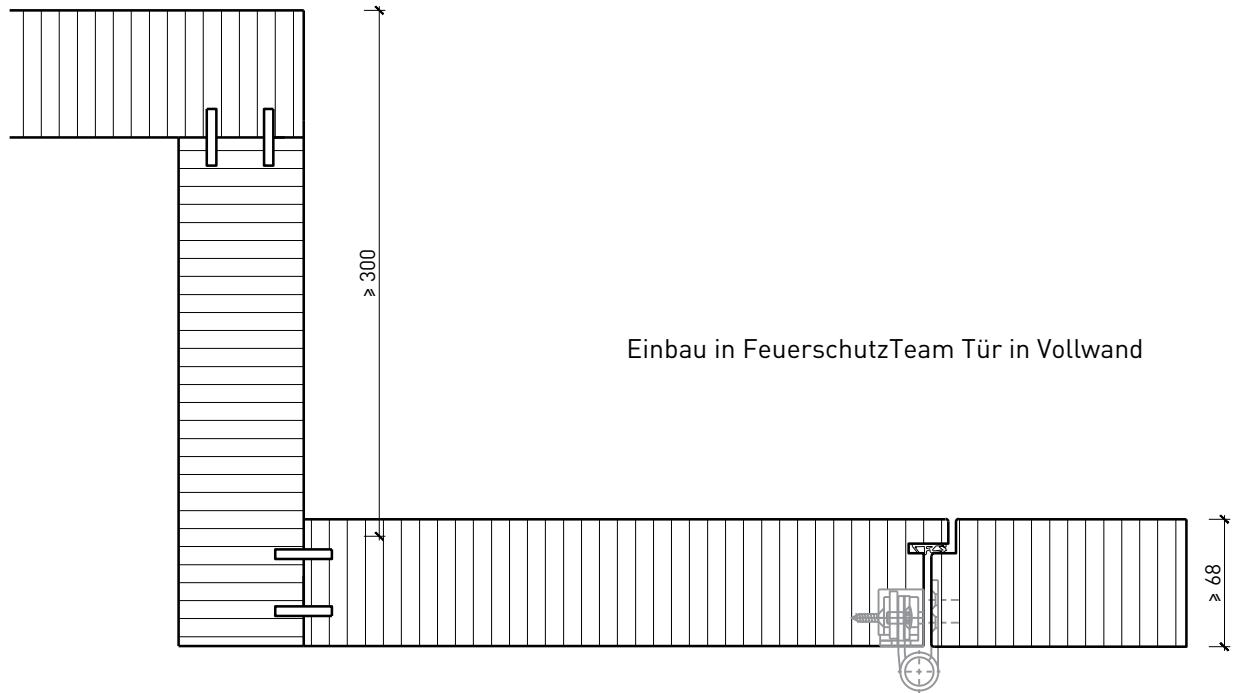

Vollwand ≥ 68 mm

Einbau in FeuerschutzTeam Tür in Vollwand