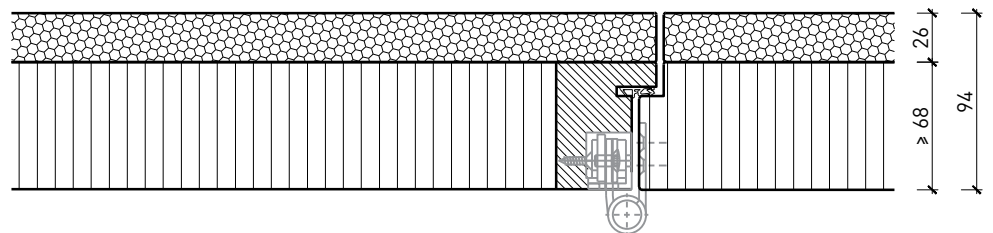

Türeinbau:

- Massivholz Rahmentüren 59 mm
- Massivholz Rahmentüren 68 mm
- Sperrtüre 59 mm
- Sperrtüre 68 mm

Holzarten und Oberflächen:

- Laub- und Nadelhölzer
- Deckfurniere
- Kunstharzdecklagen
- Profilierungen

- Roh oder grundiert für Anstrich
- Farblos lackiert oder geölt
- Nach Muster gebeizt und lackiert
- RAL / NCS lackiert oder Sondertöne

Eigenschaft		Vollwand EI30 (68mm) Confort	Vollwand EI30 (94mm) Confort
Funktionen	Brandschutz (EN 1634-1)	EI30	
	Schallschutz (EN ISO 10140-2)	bis Rw 46 dB	bis Rw 50 dB
	Einbruchschutz (EN 1627)	-	
	Durchschusshemmung (EN 1522)	-	
	Absturzsicherheit (EN 13049, EN 14019, EN 12600, EN ISO 12543-2)	-	
Einbau (Wandaufbau funktionsabhängig)	Leichtbauwand (EN 1363-1)	Ja	
	Lignum Wände (STP)	Ja	
	Massivbauwand (EN 1363-1)	Ja	
	Systemwände (voll/verglast) gem. Zulassung	Ja	
Einbauten	Innentüren	Ja	
	Aussentüren	-	
	Schiebetüren	Ja	
Holzarten		Laubhölzer	
Besonderheiten (Ausführung funktionsabhängig)	Sonderformen	-	
	Eckausführung	Ja	
	gleitender Deckenanschluss	Ja	
	erhöhter Einbau	-	
Glas / Füllung	Einbau von Glas	-	
	Einbau von Füllungen	-	
dekorative Oberflächen	Metalle (Edelstahl, Stahl, Messing, vollflächig (verklebt) oder in Teilflächen aufgeklebt)	-	
	Glas ≤ 4 mm auf Rahmen geklebt	-	
	brennbare Oberflächenschicht	Ja	
	dekorative Fräsungen	Ja	
	vorgehängte Doppel	Ja	inkl.
Einbauten	Kabelführungen	Ja	
	Hohlwanddosen	Ja	
	Weichschott	Ja	

Weitere mögliche Ausführungsvarianten und Multifunktionen auf Anfrage.

Vollwand ≥ 68 mm

Einbau in FeuerschutzTeam Tür in Vollwand

Weitere mögliche Ausführungsvarianten und Multifunktionen auf Anfrage.

Vollwand ≥ 68 mm mit Akustikdoppel 26 mm