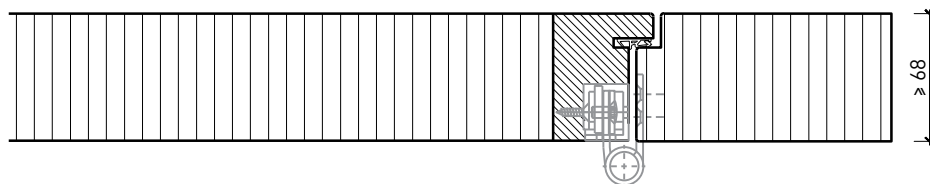

Vollwand ≥ 68 mm

Weitere mögliche Ausführungsvarianten und Multifunktionen auf Anfrage.