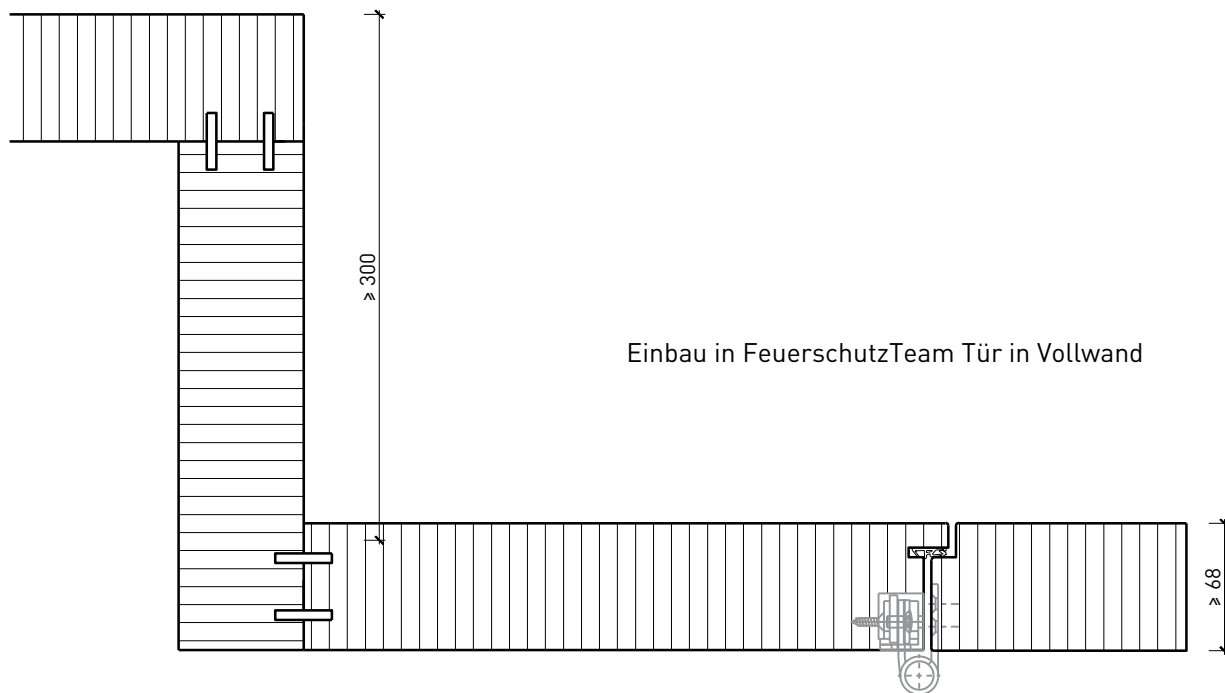

Vollwand ≥ 68 mm

Weitere mögliche Ausführungsvarianten und Multifunktionen auf Anfrage.