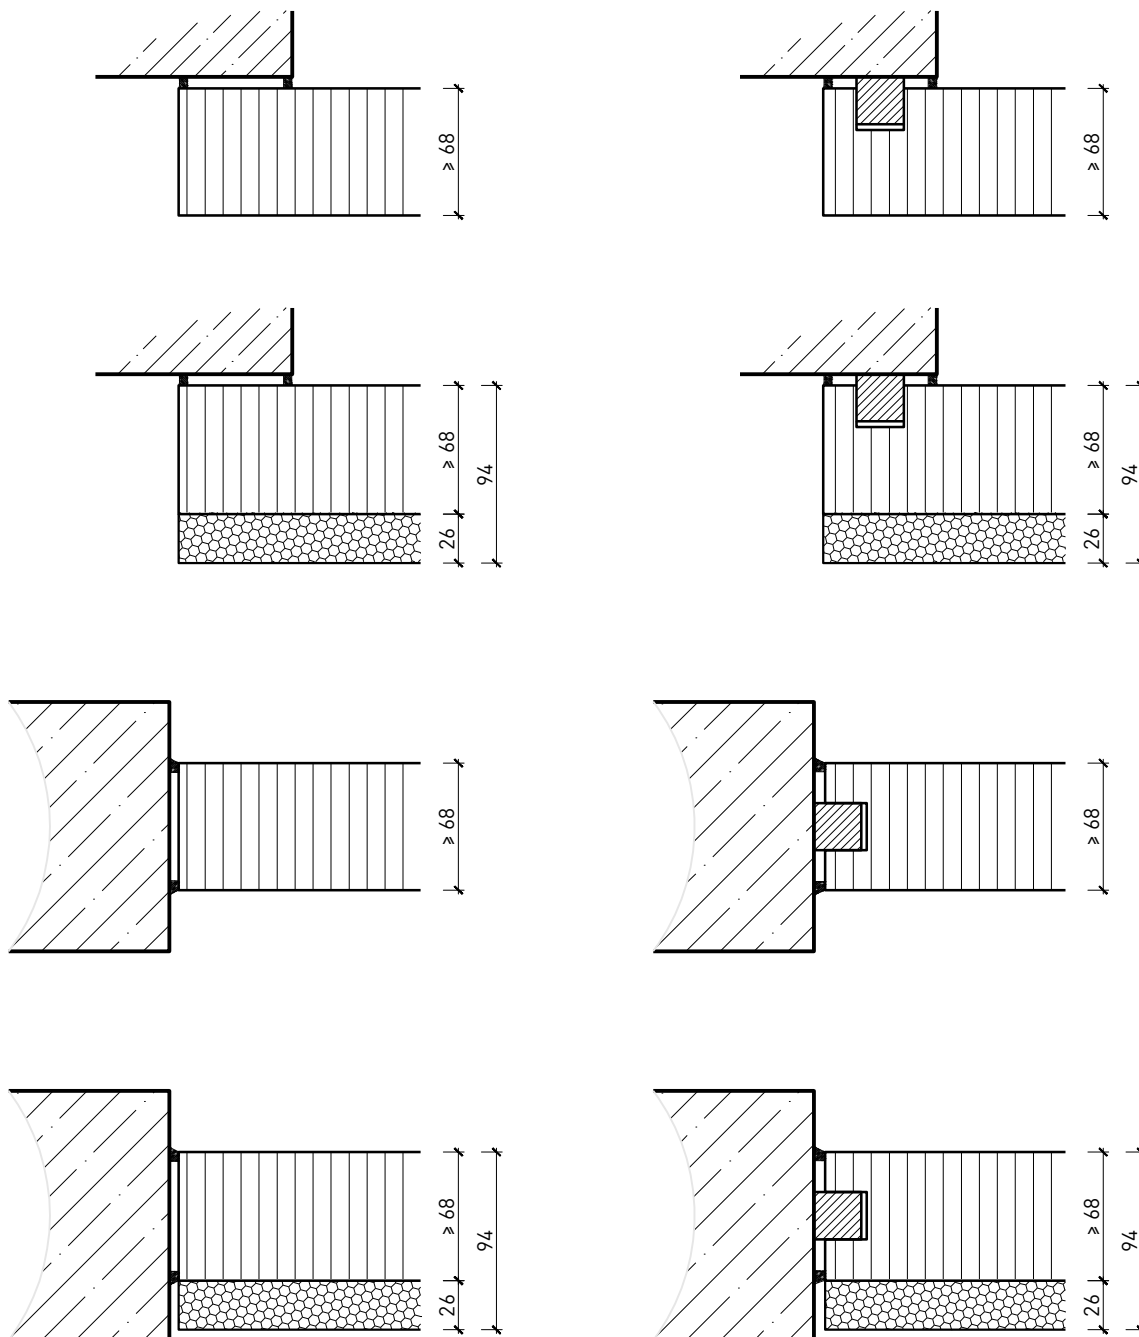

Weitere mögliche Ausführungsvarianten und Multifunktionen auf Anfrage.

Vollwand  $\geq 68$  mm

Weitere mögliche Ausführungsvarianten und Multifunktionen auf Anfrage.

Vollwand  $\geq 68$  mm mit Akkustikdoppel 26 mm

**Vollwand EI30  
Confort  
Montagevarianten**

Weitere mögliche Ausführungsvarianten und Multifunktionen auf Anfrage.