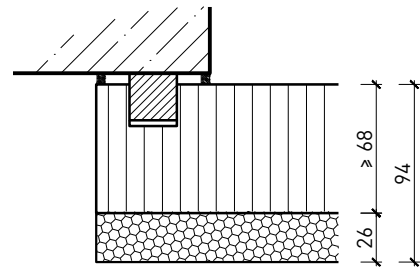

**Vollwand EI30
Confort
Montagevarianten**

Weitere mögliche Ausführungsvarianten und Multifunktionen auf Anfrage.