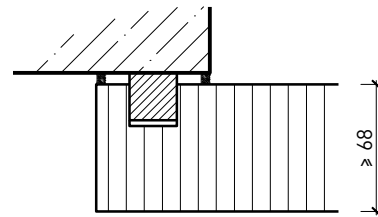

**Vollwand EI30
Confort
Montagevarianten**

Weitere mögliche Ausführungsvarianten und Multifunktionen auf Anfrage.