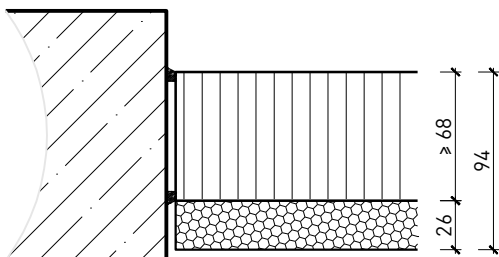

**Vollwand EI30
Confort
Montagevarianten**

Weitere mögliche Ausführungsvarianten und Multifunktionen auf Anfrage.