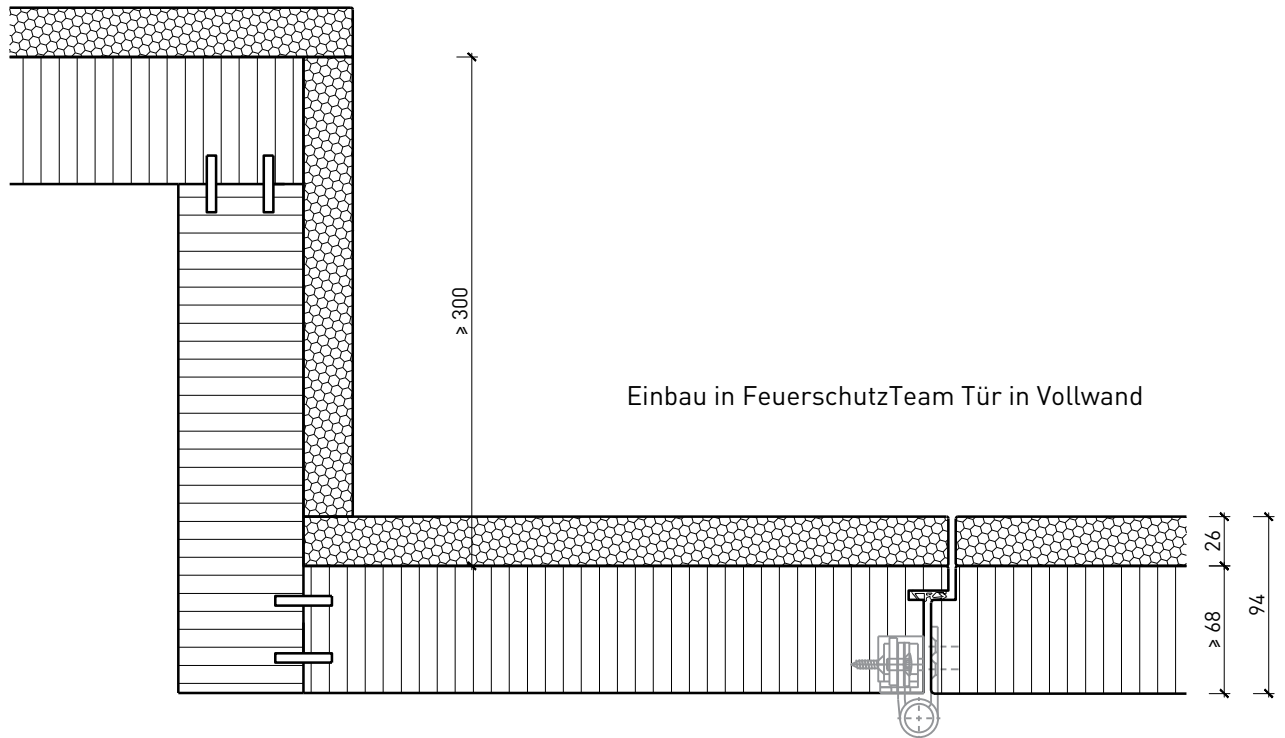

Weitere mögliche Ausführungsvarianten und Multifunktionen auf Anfrage.

Vollwand ≥ 68 mm

Einbau in FeuerschutzTeam Tür in Vollwand

Weitere mögliche Ausführungsvarianten und Multifunktionen auf Anfrage.

Vollwand ≥ 68 mm mit Akustikdoppel 26 mm

**Vollwand EI30
Confort
Montagevarianten**

Weitere mögliche Ausführungsvarianten und Multifunktionen auf Anfrage.