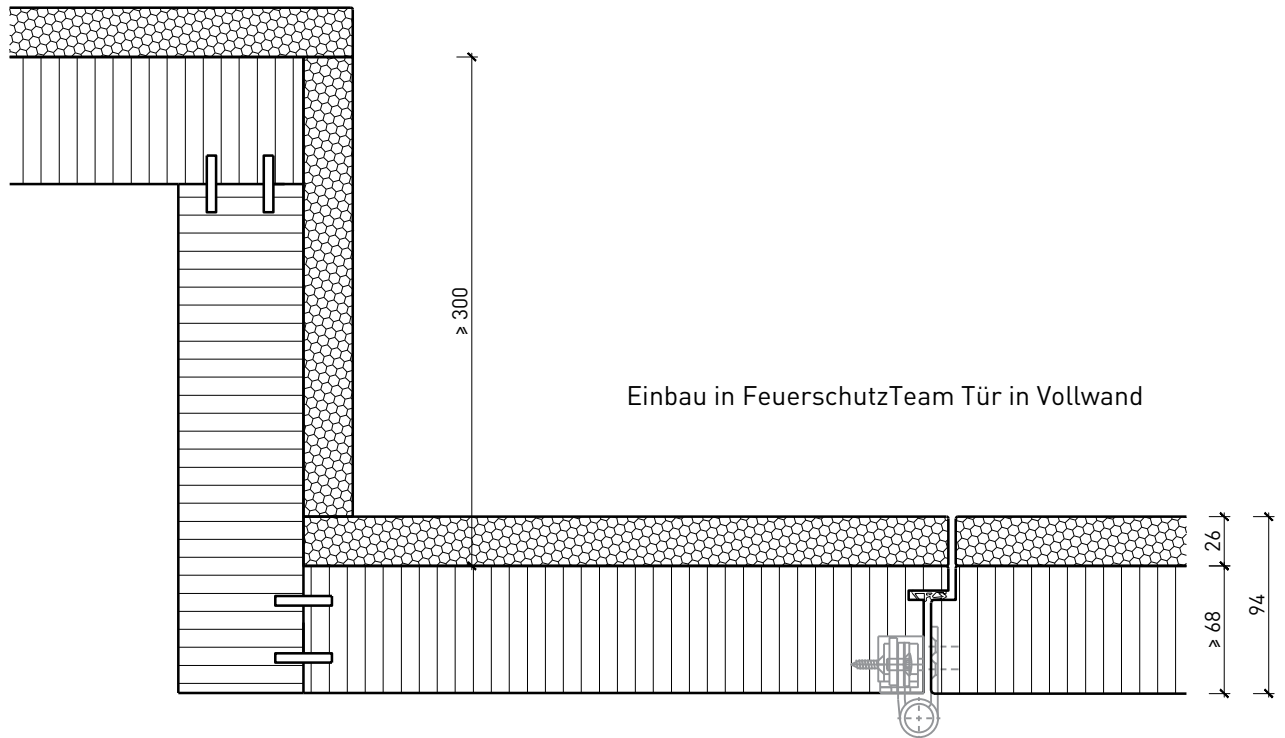

Vollwand ≥ 68 mm mit Akustikdoppel 26 mm