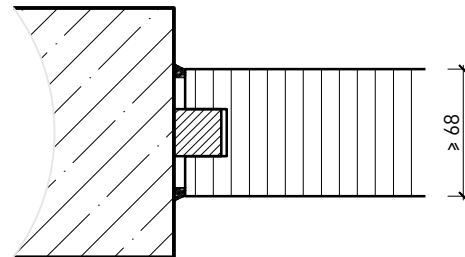

**Vollwand EI30
Confort
Montagevarianten**

Weitere mögliche Ausführungsvarianten und Multifunktionen auf Anfrage.