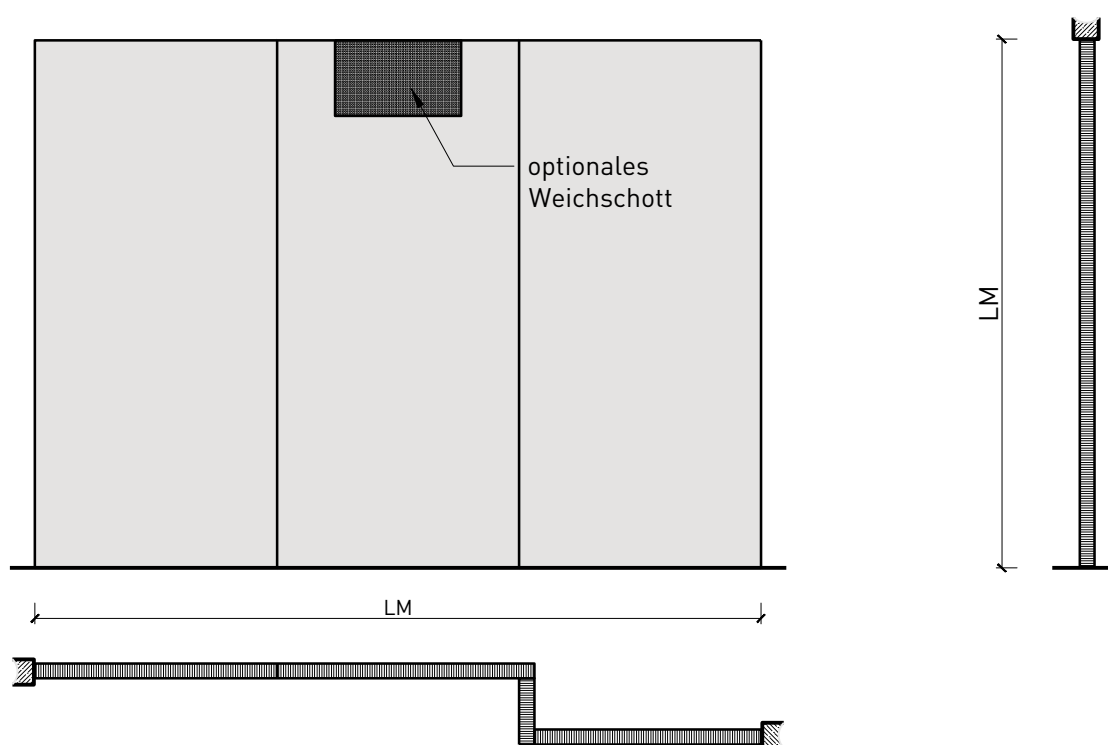

Vollwand EI30 Confort

Übersicht

Beschreibung:

- Feuerhemmende EI30 Vollwand

Rahmenholz:

- Laubholz

Einbau in:

- Massivbauwand
- Leichtbauwand

Türeinbau:

- Massivholz Rahmentüren 59 mm
- Massivholz Rahmentüren 68 mm
- Sperrtüre 59 mm
- Sperrtüre 68 mm

Holzarten und Oberflächen:

- Laub- und Nadelhölzer
- Deckfurniere
- Kunstharzdecklagen
- Profilierungen

- Roh oder grundiert für Anstrich
- Farblos lackiert oder geölt
- Nach Muster gebeizt und lackiert
- RAL / NCS lackiert oder Sondertöne

Eigenschaft		Vollwand EI30 (68mm) Confort	Vollwand EI30 (94mm) Confort
Funktionen	Brandschutz (EN 1634-1)	EI30	
	Schallschutz (EN ISO 10140-2)	bis Rw 46 dB	bis Rw 50 dB
	Einbruchschutz (EN 1627)	-	
	Durchschusshemmung (EN 1522)	-	
	Absturzsicherheit (EN 13049, EN 14019, EN 12600, EN ISO 12543-2)	-	
Einbau (Wandaufbau funktionsabhängig)	Leichtbauwand (EN 1363-1)	Ja	
	Lignum Wände (STP)	Ja	
	Massivbauwand (EN 1363-1)	Ja	
	Systemwände (voll/verglast) gem. Zulassung	Ja	
Einbauten	Innentüren	Ja	
	Aussentüren	-	
	Schiebetüren	Ja	
Holzarten		Laubhölzer	
Besonderheiten (Ausführung funktionsabhängig)	Sonderformen	-	
	Eckausführung	Ja	
	gleitender Deckenanschluss	Ja	
	erhöhter Einbau	-	
Glas / Füllung	Einbau von Glas	-	
	Einbau von Füllungen	-	
dekorative Oberflächen	Metalle (Edelstahl, Stahl, Messing, vollflächig (verklebt) oder in Teilflächen aufgeklebt)	-	
	Glas ≤ 4 mm auf Rahmen geklebt	-	
	brennbare Oberflächenschicht	Ja	
	dekorative Fräsungen	Ja	
	vorgehängte Doppel	Ja	inkl.
Einbauten	Kabelführungen	Ja	
	Hohlwanddosen	Ja	
	Weichschott	Ja	