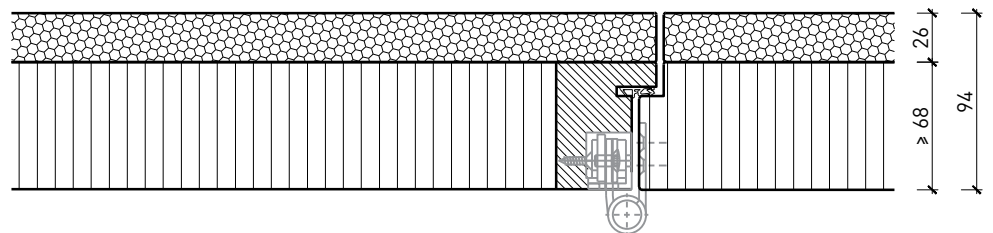

Vollwand ≥ 68 mm mit Akustikdoppel 26 mm