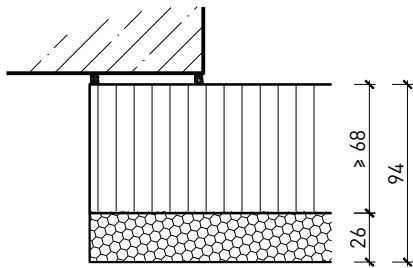

**Vollwand EI30
Confort
Montagevarianten**

Weitere mögliche Ausführungsvarianten und Multifunktionen auf Anfrage.