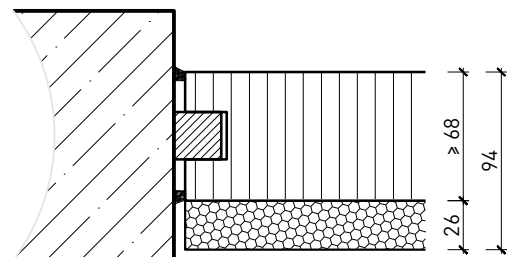

**Vollwand EI30
Confort
Montagevarianten**

Weitere mögliche Ausführungsvarianten und Multifunktionen auf Anfrage.