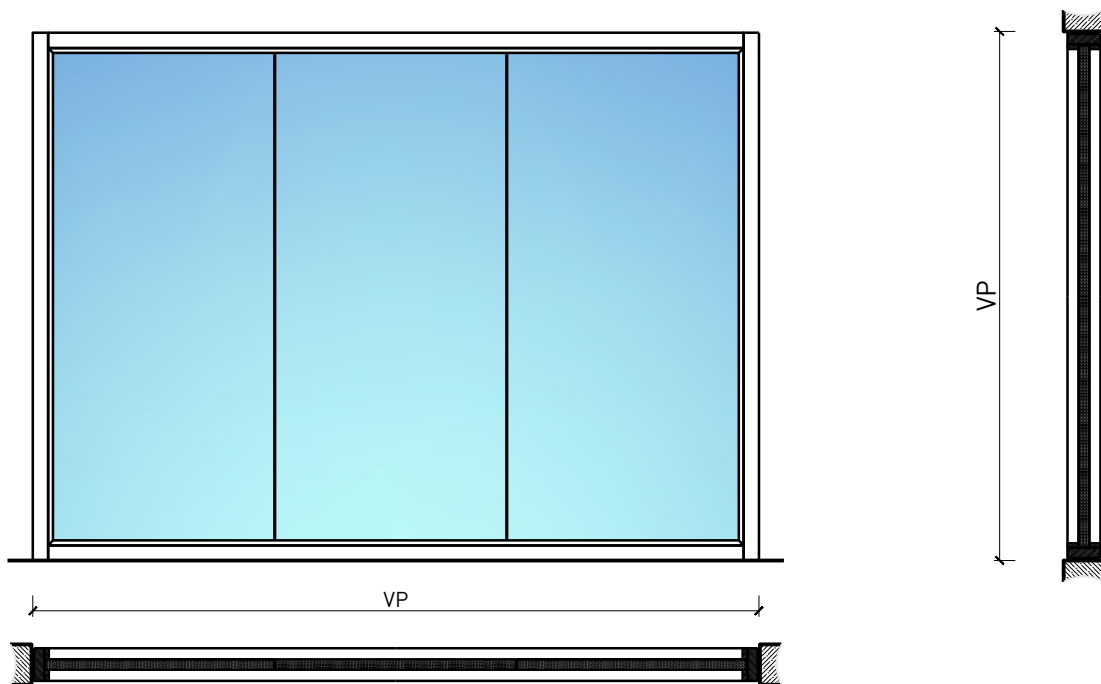

Vitrage fixe EI90 Vitrage bord à bord "Fineline"

Vitrage fixe EI90 Vitrage bord à bord "Fineline"

Vue d'ensemble

Description:

- Vitrage fixe coupe-feu EI90

Intégration dans:

- Parois massif
- Parois légère

- Vitrages EI30, EI60, EI90
- Parois pleine EI30, EI60, EI90

Intégration de portes:

- Portes à cadre en bois massif 59 mm
- Portes à cadre en bois massif 68 mm
- Portes planes de 59 mm
- Portes planes de 68 mm
- Portes entièrement en verre

- Portes coulissantes en bois massif 59 mm
- Portes coulissantes en bois massif 68 mm
- Porte coulissante massive 59 mm
- Porte coulissante massive 68 mm