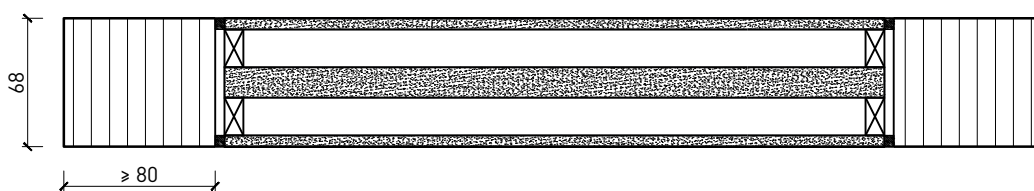

Montageart:

- Deckenbündig
- Unter der Decke
- Auf Wand oder Sturz

Einbau in:

- Massivbauwand
- Leichtbauwand

Holzarten Zargen:

- Laubhölzer

Seitenteile als:

- Verglasung
- Vollwand

Verglasung

Glas mittig
Glasleisten gerade

Glas mittig
Glasleiste einseitig

Plano-Verglasung

Glas bündig
Glasleiste aus Metall

Weitere mögliche Ausführungsvarianten und Multifunktionen auf Anfrage.