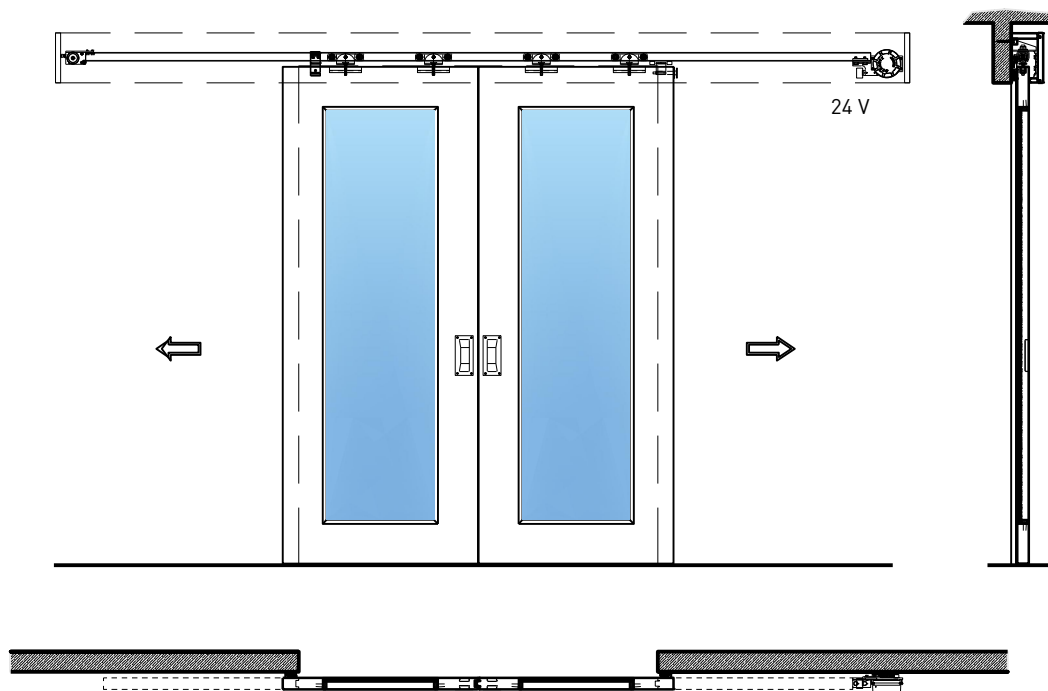

2-flg. Schiebetür EI30 Verglast

Übersicht

Beschreibung:

- Feuerhemmende EI30 Schiebetüre
- Manuelle Schiebetür
- Automatische Schliessung im Brandfall mit Schliessgewichten/Schliessfeder, vorne oder hinten angeordnet
- Vollautomatische Schiebetür
- Verglast
- 1-flg. oder 2-flg. Servicetür

Montageart:

- Deckenbündig
- Unter der Decke
- Auf Wand oder Sturz

Einbau in:

- Massivbauwand
- Leichtbauwand

Holzarten Zargen:

- Laubhölzer

Seitenteile als:

- Verglasung
- Vollwand