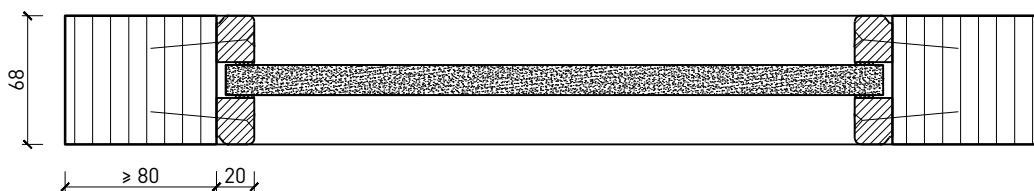

Montageart:

- Deckenbündig
- Unter der Decke
- Auf Wand oder Sturz

Einbau in:

- Massivbauwand
- Leichtbauwand

Holzarten Zargen:

- Laubhölzer

Seitenteile als:

- Verglasung
- Vollwand

Weitere mögliche Ausführungsvarianten und Multifunktionen auf Anfrage.

2-flg. Schiebetür EI30 Verglast

Manuell mit Schliessfeder

Weitere mögliche Ausführungsvarianten und Multifunktionen auf Anfrage.

2-flg. Schiebetür EI30 Verglast

Automatikantrieb

Weitere mögliche Ausführungsvarianten und Multifunktionen auf Anfrage.

2-flg. Schiebetür EI30 Verglast

Servicetüre

Weitere mögliche Ausführungsvarianten und Multifunktionen auf Anfrage.

2-flg. Schiebetür EI30 Verglast

Verglasung

Glas mittig
Glasleisten gerade

Glas mittig
Glasleiste einseitig

Plano-Verglasung

Glas bündig
Glasleiste aus Metall

Weitere mögliche Ausführungsvarianten und Multifunktionen auf Anfrage.