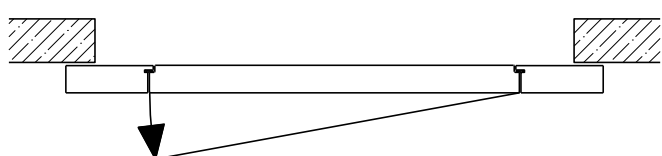

Montageart:

- Deckenbündig
- Unter der Decke
- Auf Wand oder Sturz

Einbau in:

- Massivbauwand
- Leichtbauwand

Holzarten Zargen:

- Laubhölzer

Seitenteile als:

- Verglasung
- Vollwand

Weitere mögliche Ausführungsvarianten und Multifunktionen auf Anfrage.

2-flg. Schiebetür EI30 Verglast

Manuell mit Schliessfeder

Weitere mögliche Ausführungsvarianten und Multifunktionen auf Anfrage.

2-flg. Schiebetür EI30 Verglast

Automatikantrieb

Weitere mögliche Ausführungsvarianten und Multifunktionen auf Anfrage.

2-flg. Schiebetür EI30 Verglast

Servicetüre

Weitere mögliche Ausführungsvarianten und Multifunktionen auf Anfrage.

2-flg. Schiebetür EI30 Verglast