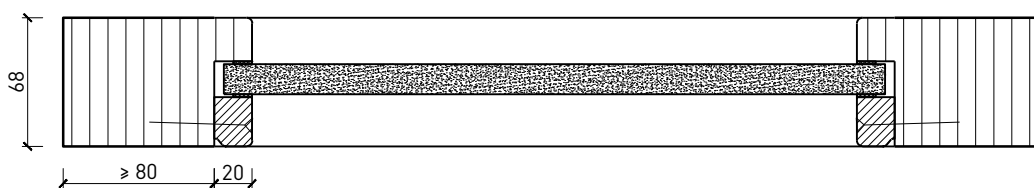

Montageart:

- Deckenbündig
- Unter der Decke
- Auf Wand oder Sturz

Einbau in:

- Massivbauwand
- Leichtbauwand

Holzarten Zargen:

- Laubhölzer

Seitenteile als:

- Verglasung
- Vollwand

Weitere mögliche Ausführungsvarianten und Multifunktionen auf Anfrage.

2-flg. Schiebetür EI30 Verglast

Manuell mit Schliessfeder

Weitere mögliche Ausführungsvarianten und Multifunktionen auf Anfrage.

2-flg. Schiebetür EI30 Verglast

Automatikantrieb

Weitere mögliche Ausführungsvarianten und Multifunktionen auf Anfrage.

2-flg. Schiebetür EI30 Verglast

Servicetüre

Weitere mögliche Ausführungsvarianten und Multifunktionen auf Anfrage.

2-flg. Schiebetür EI30 Verglast

Verglasung

Glas mittig
Glasleisten gerade

Glas mittig
Glasleiste einseitig

Plano-Verglasung

Glas bündig
Glasleiste aus Metall

Weitere mögliche Ausführungsvarianten und Multifunktionen auf Anfrage.