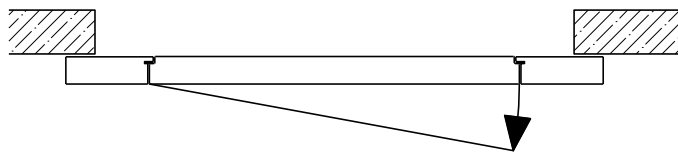

Montageart:

- Deckenbündig
- Unter der Decke
- Auf Wand oder Sturz

Einbau in:

- Massivbauwand
- Leichtbauwand

Holzarten Zargen:

- Laubhölzer

Seitenteile als:

- Verglasung
- Vollwand

Weitere mögliche Ausführungsvarianten und Multifunktionen auf Anfrage.

2-flg. Schiebetür EI30 Verglast

Manuell mit Schliessfeder

Weitere mögliche Ausführungsvarianten und Multifunktionen auf Anfrage.

2-flg. Schiebetür EI30 Verglast

Automatikantrieb

Weitere mögliche Ausführungsvarianten und Multifunktionen auf Anfrage.

2-flg. Schiebetür EI30 Verglast

Servicetüre

Weitere mögliche Ausführungsvarianten und Multifunktionen auf Anfrage.

2-flg. Schiebetür EI30 Verglast