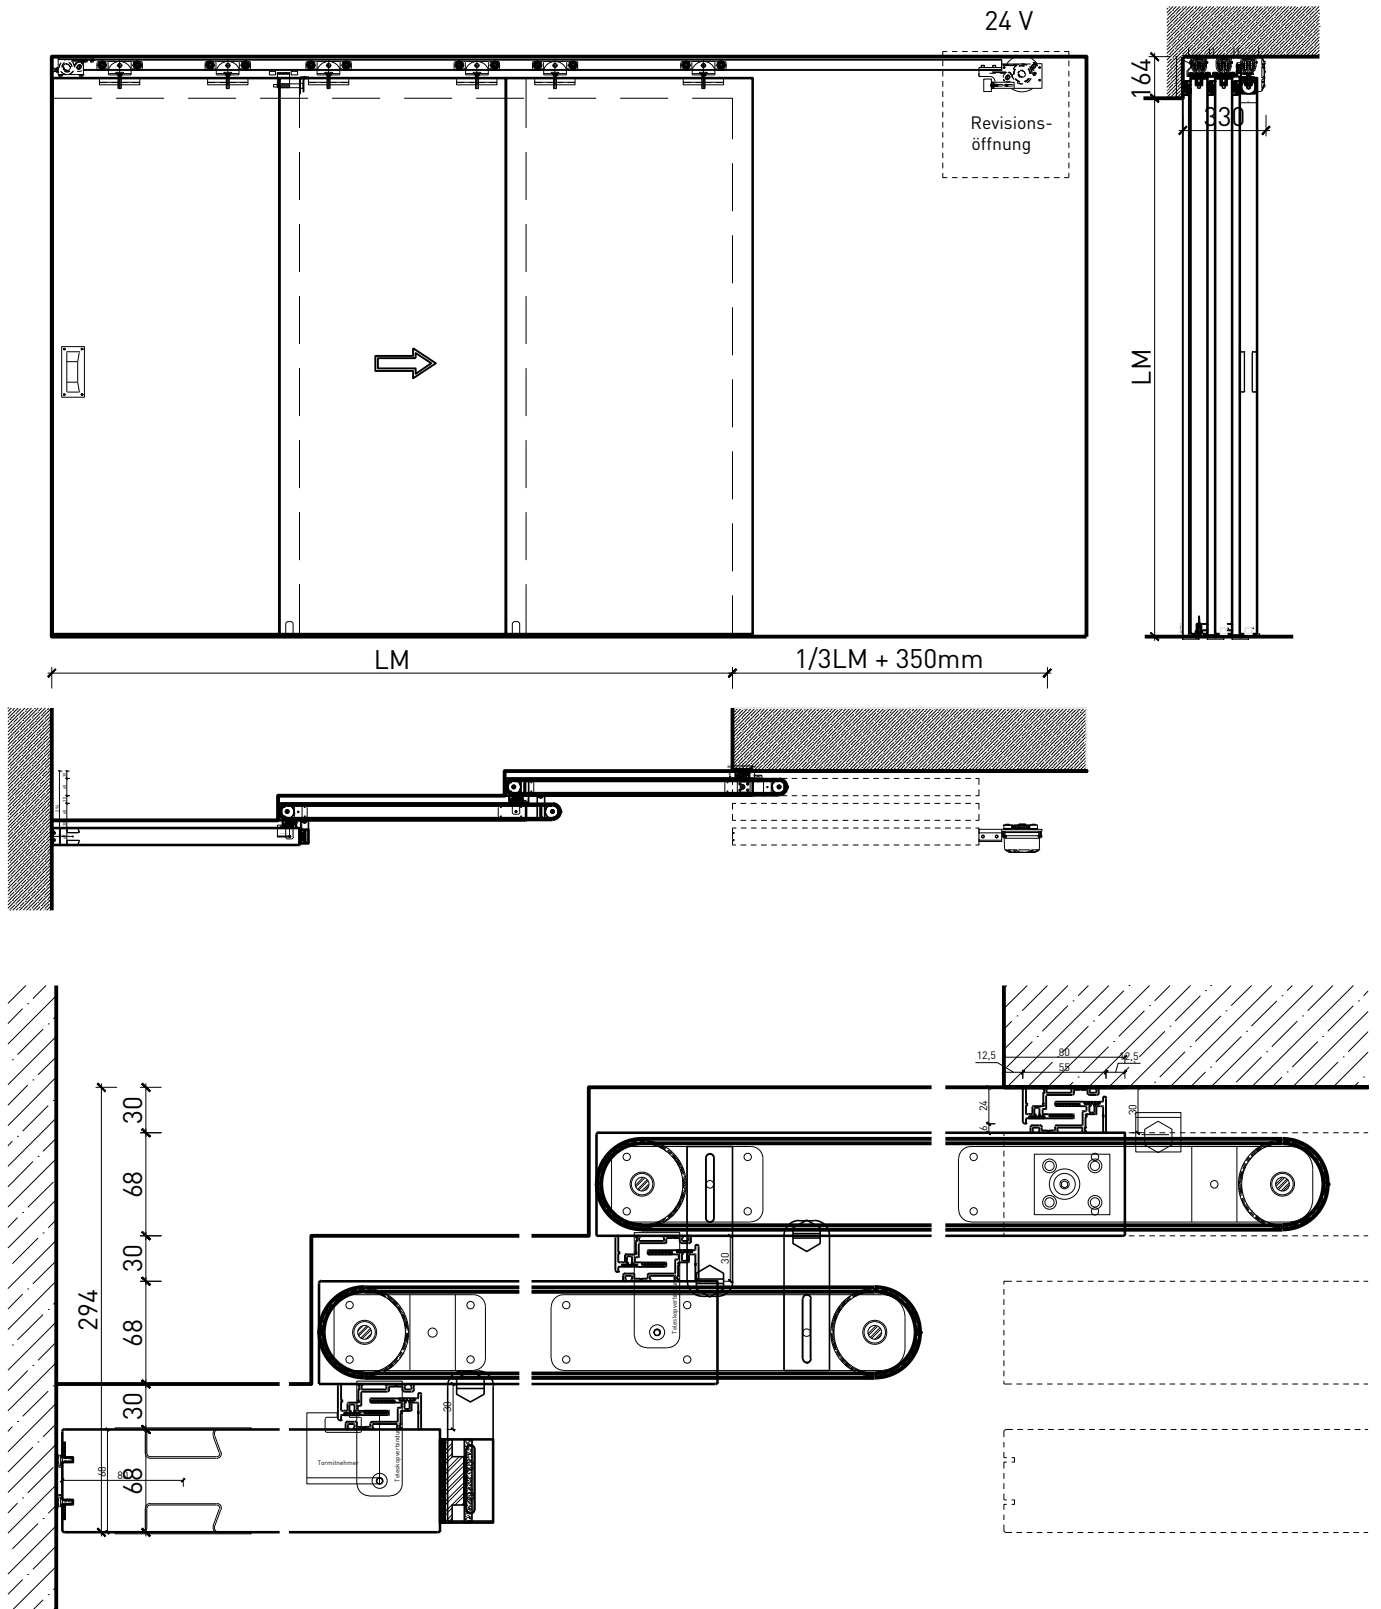

2-8-teilige Schiebetür EI30 Vollbau Teleskop

2-8-teilige Schiebetür EI30 Vollbau Teleskop

Übersicht

Beschreibung:

- Feuerhemmende EI30 Schiebetüre
- Manuelle Schiebetür
- Automatische Schliessung im Schliessfeder, hinten angeordnet
- Vollautomatische Schiebetür
- 1-flg. oder 2-flg. Servicetür

Montageart:

- Deckenbündig
- Unter der Decke
- Auf Wand oder Sturz

Einbau in:

- Massivbauwand
- Leichtbauwand

Holzarten Zargen:

- Laubhölzer

Seitenteile als:

- Verglasung
- Vollwand

2-8-teilige Schiebetür EI30 Vollbau Teleskop

Eigenschaften

Eigenschaft		2-8-teilige Schiebetür EI30 Vollbau Teleskop	
Funktionen	Brandschutz (EN 1634-1)	EI30	
	Dauerfunktion (EN 1191)	-	
	Rauchschutz (EN 1634-3)	-	
	Schallschutz (EN ISO 10140-2)	-	
	Panik (EN 179)	Ja (Servicetür)	
	Panik (EN 1125)	-	
	Einbruchschutz (EN 1627)	-	
	Durchschusshemmung (EN 1522)	-	
	Klima (EN 12219)	3c - 3e	
	Feuchtraum (EN 16580)	-	
	Nassraum (EN 16580)	-	
Einbau (Wandaufbau funktionsabhängig)	Leichtbauwand (EN 1363-1)	Ja	
	Massivbauwand (EN 1363-1)	Ja	
	Lignum Wände (STP)	Ja	
	Systemwände (voll/verglast) gem. Zulassung	-	
Holzarten		Laubhölzer	
Sonderformen		-	
Servicetüre	Einbau	Ja	
Klappflügel	Einbau	-	
Glas / Füllung	Einbau von Glas	-	
	Einbau von Füllungen	-	
Antriebe	Manuell	Ja	
	Selbstschliessend	Ja	
	Automatisch	Ja	
dekorative Oberflächen	Metalle (Edelstahl, Stahl, Messing, vollflächig (verklebt) oder in Teilflächen aufgeklebt)	Ja	
	Glas ≤ 4 mm auf Türflügel geklebt	-	
	brennbare Oberflächenschicht	Ja	
	dekorative Fräsungen	Ja	

Weitere mögliche Ausführungsvarianten und Multifunktionen auf Anfrage.

2-8-teilige Schiebetür EI30 Vollbau Teleskop

Manuell mit Schliessfeder

Weitere mögliche Ausführungsvarianten und Multifunktionen auf Anfrage.