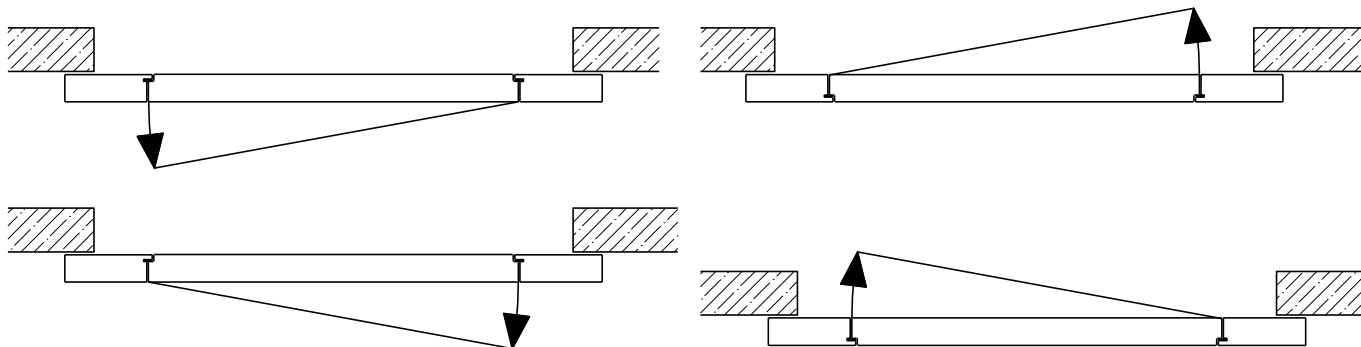

2-8-teilige Schiebetür EI30 Vollbau Teleskop

Servicetüre

Weitere mögliche Ausführungsvarianten und Multifunktionen auf Anfrage.