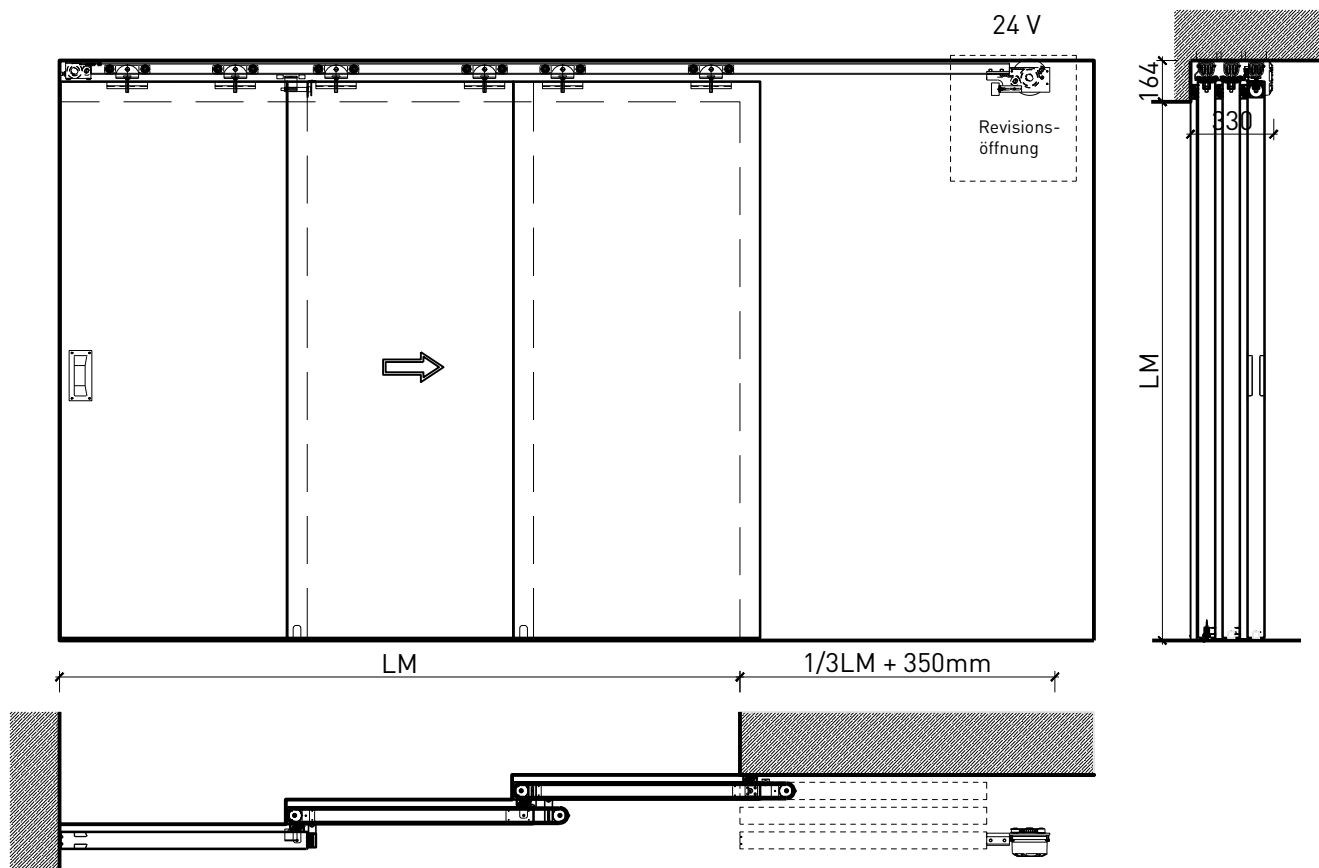

2-8-teilige Schiebetür EI30 Vollbau Teleskop

2-8-teilige Schiebetür EI30 Vollbau Teleskop

Übersicht

Beschreibung:

- Feuerhemmende EI30 Schiebetüre
- Manuelle Schiebetür
- Automatische Schliessung im Schliessfeder, hinten angeordnet
- Vollautomatische Schiebetür
- 1-flg. oder 2-flg. Servicetür

Montageart:

- Deckenbündig
- Unter der Decke
- Auf Wand oder Sturz

Einbau in:

- Massivbauwand
- Leichtbauwand

Holzarten Zargen:

- Laubhölzer

Seitenteile als:

- Verglasung
- Vollwand

2-8-teilige Schiebetür EI30 Vollbau Teleskop

Eigenschaften

Eigenschaft		2-8-teilige Schiebetür EI30 Vollbau Teleskop	
Funktionen	Brandschutz (EN 1634-1)	EI30	
	Dauerfunktion (EN 1191)	-	
	Rauchschutz (EN 1634-3)	-	
	Schallschutz (EN ISO 10140-2)	-	
	Panik (EN 179)	Ja (Servicetür)	
	Panik (EN 1125)	-	
	Einbruchschutz (EN 1627)	-	
	Durchschusshemmung (EN 1522)	-	
	Klima (EN 12219)	3c - 3e	
	Feuchtraum (EN 16580)	-	
	Nassraum (EN 16580)	-	
Einbau (Wandaufbau funktionsabhängig)	Leichtbauwand (EN 1363-1)	Ja	
	Massivbauwand (EN 1363-1)	Ja	
	Lignum Wände (STP)	Ja	
	Systemwände (voll/verglast) gem. Zulassung	-	
Holzarten		Laubhölzer	
Sonderformen		-	
Servicetüre	Einbau	Ja	
Klappflügel	Einbau	-	
Glas / Füllung	Einbau von Glas	-	
	Einbau von Füllungen	-	
Antriebe	Manuell	Ja	
	Selbstschliessend	Ja	
	Automatisch	Ja	
dekorative Oberflächen	Metalle (Edelstahl, Stahl, Messing, vollflächig (verklebt) oder in Teilflächen aufgeklebt)	Ja	
	Glas ≤ 4 mm auf Türflügel geklebt	-	
	brennbare Oberflächenschicht	Ja	
	dekorative Fräsungen	Ja	