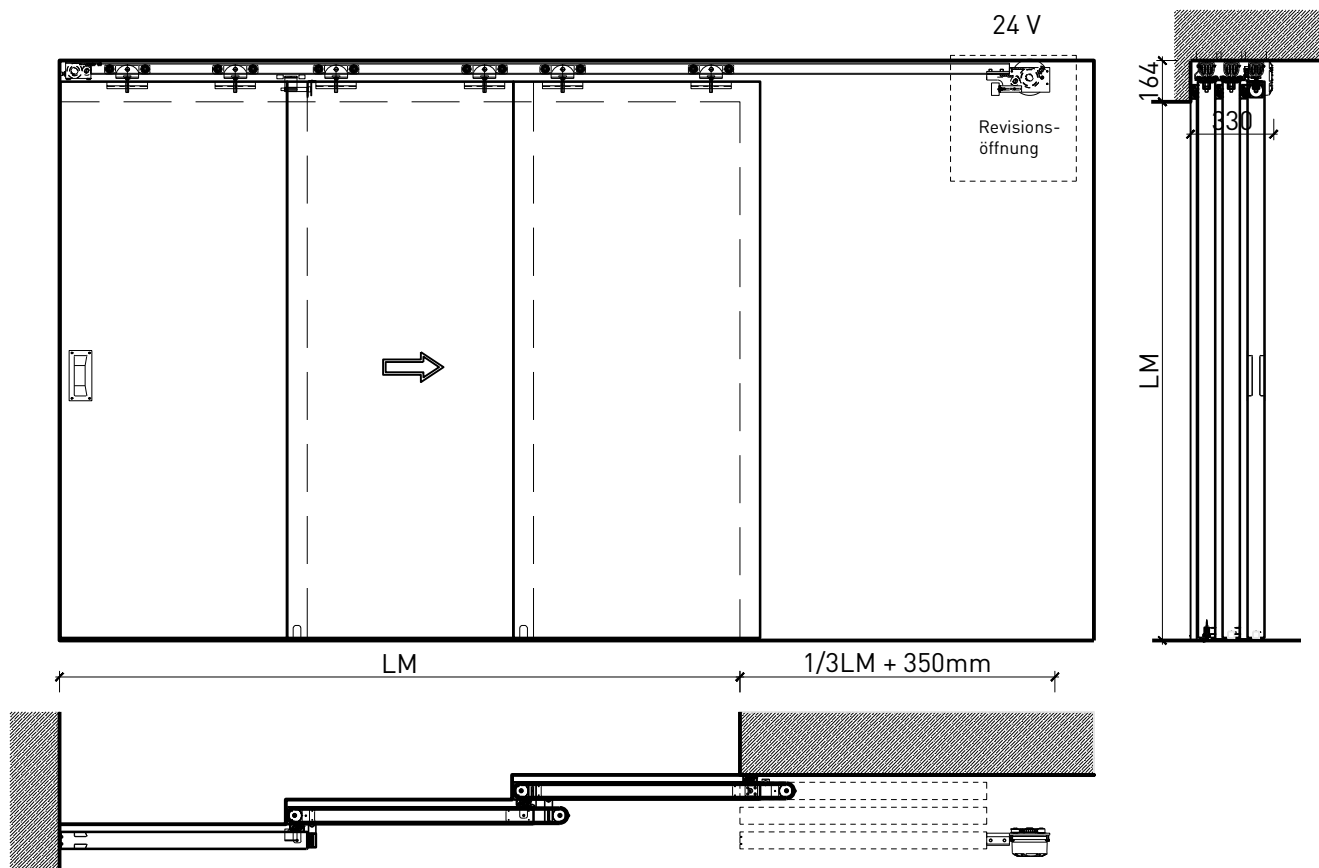

2-8-teilige Schiebetür EI30 Vollbau Teleskop

Übersicht

Beschreibung:

- Feuerhemmende EI30 Schiebetüre
- Manuelle Schiebetür
- Automatische Schliessung im Schliessfeder, hinten angeordnet
- Vollautomatische Schiebetür
- 1-flg. oder 2-flg. Servicetür

Montageart:

- Deckenbündig
- Unter der Decke
- Auf Wand oder Sturz

Einbau in:

- Massivbauwand
- Leichtbauwand

Holzarten Zargen:

- Laubhölzer

Seitenteile als:

- Verglasung
- Vollwand

Türblätter:

- Sperrtüren 68 mm

Holzarten für Türblätter:

- Laubhölzer

Holzarten und Oberflächen:

- Laub- und Nadelhölzer
- Deckfurniere
- Kunstharzdecklagen
- Sockelbleche und Dekore
- Verkleidungen aus Stahlblech, Niro, Alu, Messing
- Roh oder grundiert für Anstrich
- Farblos lackiert oder geölt
- Nach Muster gebeizt und lackiert
- RAL / NCS lackiert oder Sondertöne