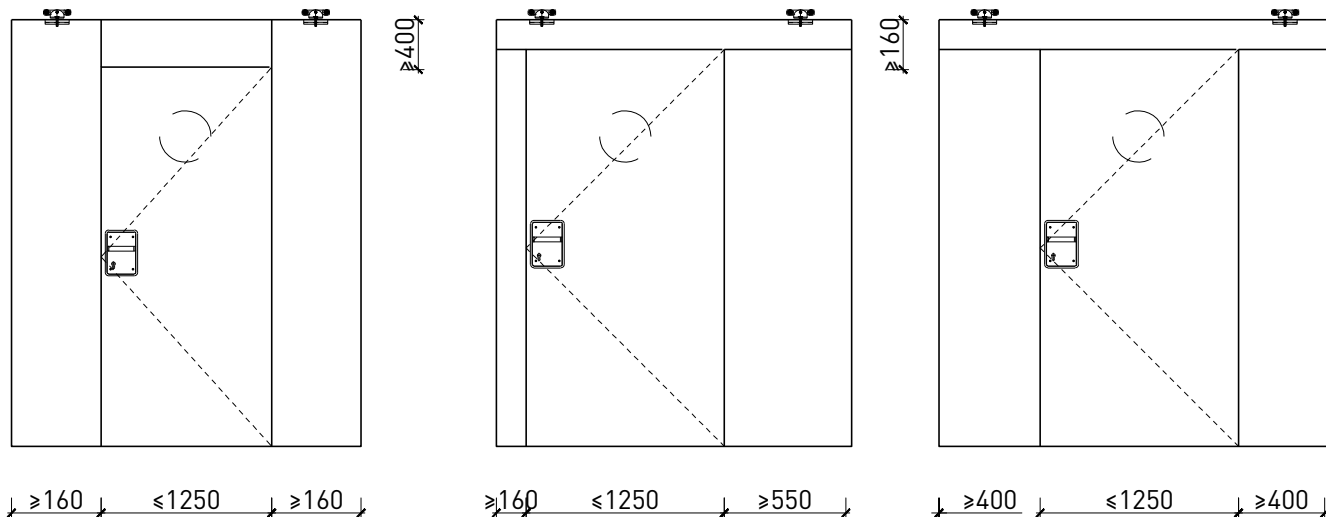

2-8-teilige Schiebetür EI30 Vollbau Teleskop

Servicetüre

Weitere mögliche Ausführungsvarianten und Multifunktionen auf Anfrage.