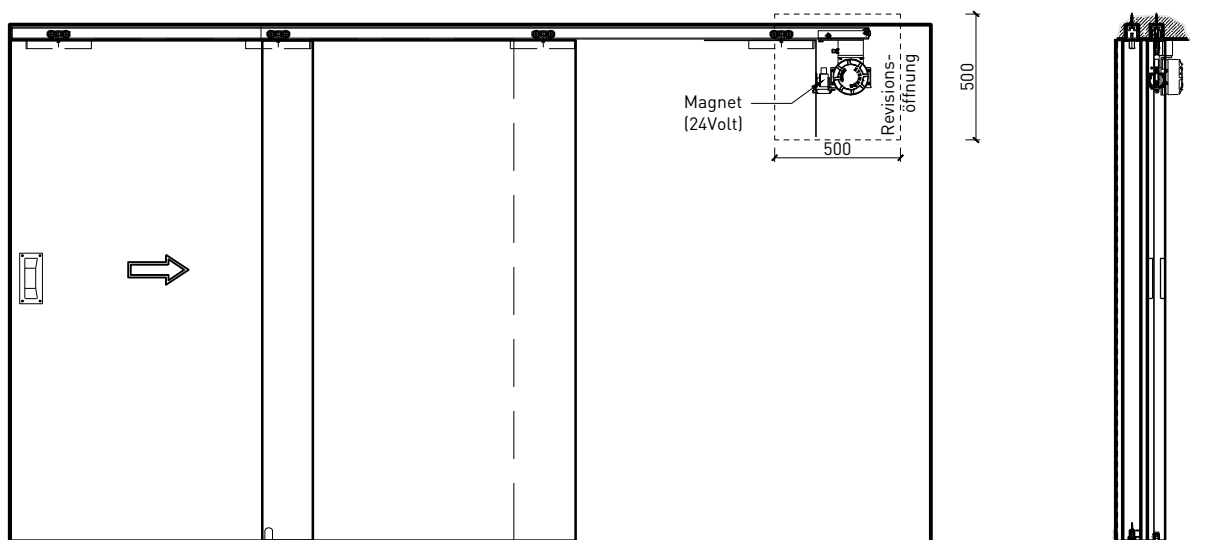

Montageart:

- Deckenbündig
- Unter der Decke
- Auf Wand oder Sturz

Einbau in:

- Massivbauwand
- Leichtbauwand

Holzarten Zargen:

- Laubhölzer

Seitenteile als:

- Verglasung
- Vollwand

- Roh oder grundiert für Anstrich
- Farblos lackiert oder geölt
- Nach Muster gebeizt und lackiert
- RAL / NCS lackiert oder Sondertöne

2-3-teilige Schiebetür EI30 Vollbau Teleskop

Eigenschaften

Eigenschaft		2-3-teilige Schiebetür EI30 Vollbau Teleskop	
Funktionen	Brandschutz (EN 1634-1)	EI30	
	Dauerfunktion (EN 1191)	-	
	Rauchschutz (EN 1634-3)	-	
	Schallschutz (EN ISO 10140-2)	-	
	Panik (EN 179)	Ja (Servicetür)	
	Panik (EN 1125)	-	
	Einbruchschutz (EN 1627)	-	
	Durchschusshemmung (EN 1522)	-	
	Klima (EN 12219)	3c - 3e	
	Feuchtraum (EN 16580)	-	
	Nassraum (EN 16580)	-	
Einbau (Wandaufbau funktionsabhängig)	Leichtbauwand (EN 1363-1)	Ja	
	Massivbauwand (EN 1363-1)	Ja	
	Lignum Wände (STP)	Ja	
	Systemwände (voll/verglast) gem. Zulassung	-	
Holzarten		Laubhölzer	
Sonderformen		-	
Servicetüre	Einbau	Ja	
Klappflügel	Einbau	-	
Glas / Füllung	Einbau von Glas	-	
	Einbau von Füllungen	-	
Antriebe	Manuell	Ja	
	Selbstschliessend	Ja	
	Automatisch	Ja	
dekorative Oberflächen	Metalle (Edelstahl, Stahl, Messing, vollflächig (verklebt) oder in Teilflächen aufgeklebt)	Ja	
	Glas ≤ 4 mm auf Türflügel geklebt	-	
	brennbare Oberflächenschicht	Ja	
	dekorative Fräsungen	Ja	

Weitere mögliche Ausführungsvarianten und Multifunktionen auf Anfrage.

2-3-teilige Schiebetür EI30 Vollbau Teleskop

Manuell mit Schliessfeder

Weitere mögliche Ausführungsvarianten und Multifunktionen auf Anfrage.