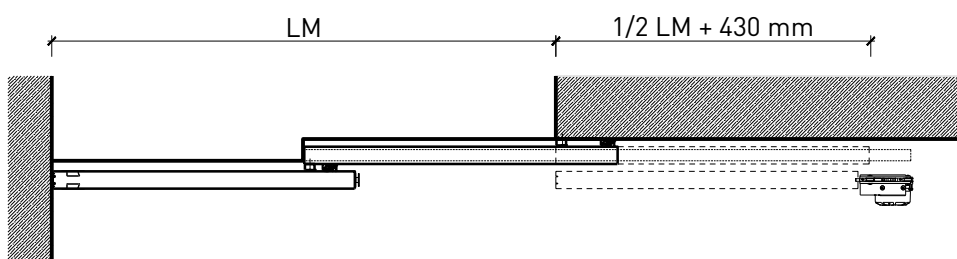

2-3-teilige Schiebetür EI30 Vollbau Teleskop

Manuell mit Schliessfeder

Weitere mögliche Ausführungsvarianten und Multifunktionen auf Anfrage.