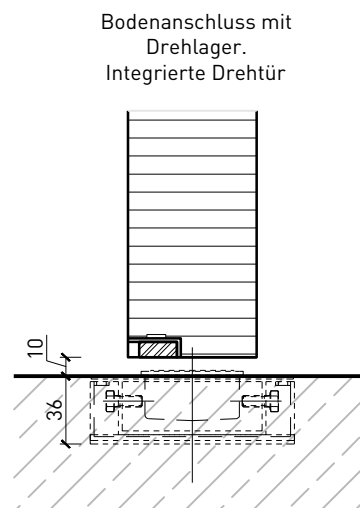

1-flg. Schiebetür EI30 Vollbau Falttor

Falttor für Nischeneinbau

Falttor mit Türblatt 68 mm für Nischeneinbau

Weitere mögliche Ausführungsvarianten und Multifunktionen auf Anfrage.

1-flg. Schiebetür EI30 Vollbau Falttor

Falttor mit integrierter Drehtür

Öffnungsrichtung integrierte Drehtür

Weitere mögliche Ausführungsvarianten und Multifunktionen auf Anfrage.

1-flg. Schiebetür EI30 Vollbau Falttor

Boden- und Deckenanschluss