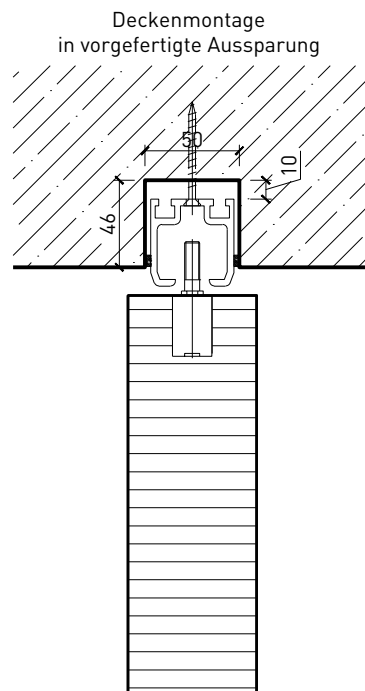

1-flg. Schiebetür EI30 Vollbau Falttor

Falttor für Nischeneinbau

Falttor mit Türblatt 68 mm für Nischeneinbau

Weitere mögliche Ausführungsvarianten und Multifunktionen auf Anfrage.

1-flg. Schiebetür EI30 Vollbau Falttor

Falttor mit integrierter Drehtür

Öffnungsrichtung integrierte Drehtür

Weitere mögliche Ausführungsvarianten und Multifunktionen auf Anfrage.

1-flg. Schiebetür EI30 Vollbau Falttor

Boden- und Deckenanschluss