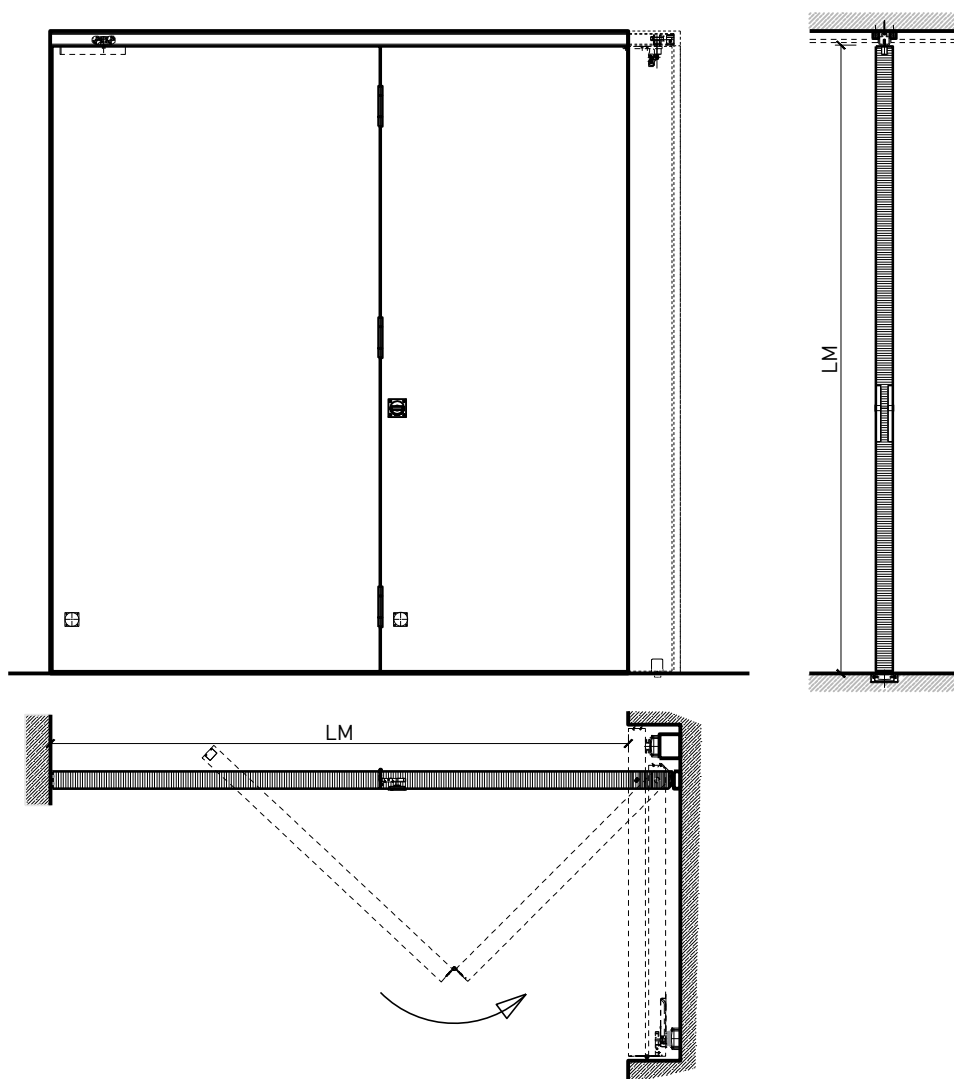

1-flg. Schiebetür EI30 Vollbau Falttor

1-flg. Schiebetür EI30 Vollbau Falttor

Übersicht

Beschreibung:

- Feuerhemmende EI30 Falttür
- integrierte Servicetüre

Türblätter:

- Sperrtüren 68 mm

Holzarten für Türblätter:

Einbau in:

- Massivbauwand
- Leichtbauwand

Seitenteile als:

- Verglasung
- Vollwand

Verglasung / Füllung (Servicetür):

- Klargläser
- Strukturgläser
- Flächenbündige Verglasung

1-flg. Schiebetür EI30 Vollbau Falttor