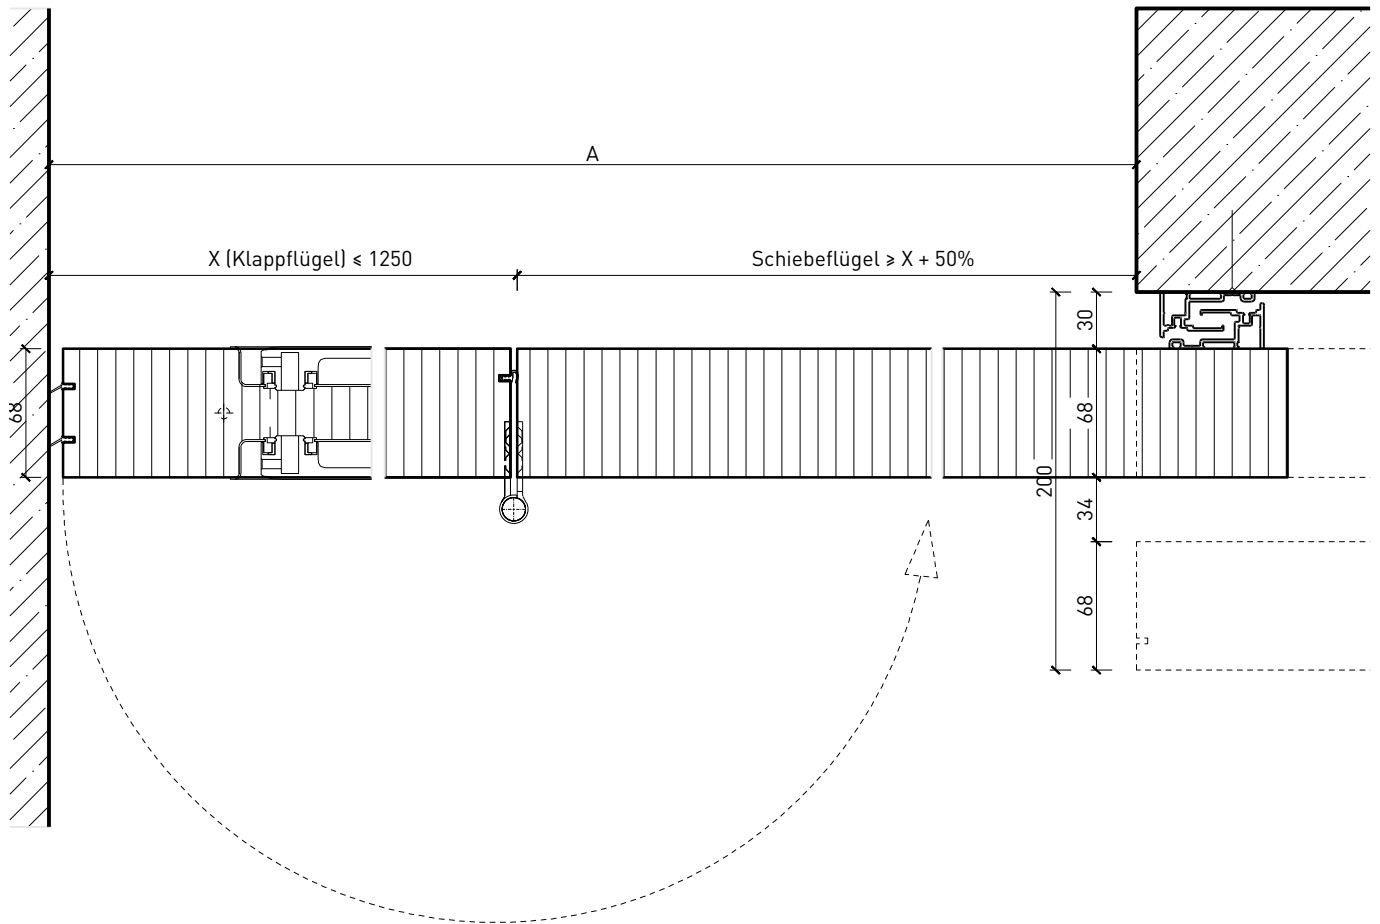

1-flg. Schiebetür EI30 Vollbau mit Klappflügel

Klappflügel-Schiebetür

Klappflügel - Schiebetür mit Türblatt 68 mm