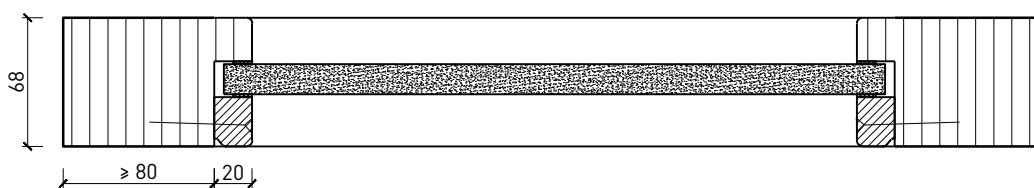

Montageart:

- Deckenbündig
- Unter der Decke
- Auf Wand oder Sturz

Holzarten Zargen:

- Laubhölzer

Einbau in:

- Massivbauwand
- Leichtbauwand

Seitenteile als:

- Verglasung
- Vollwand

1-flg. Schiebetür EI30 Verglast

Automatikantrieb

Weitere mögliche Ausführungsvarianten und Multifunktionen auf Anfrage.

1-flg. Schiebetür EI30 Verglast

Servicetüre

Weitere mögliche Ausführungsvarianten und Multifunktionen auf Anfrage.

1-flg. Schiebetür EI30 Verglast

Verglasung

Glas mittig
Glasleisten gerade

Glas mittig
Glasleiste einseitig

Plano-Verglasung

Glas bündig
Glasleiste aus Metall

Weitere mögliche Ausführungsvarianten und Multifunktionen auf Anfrage.