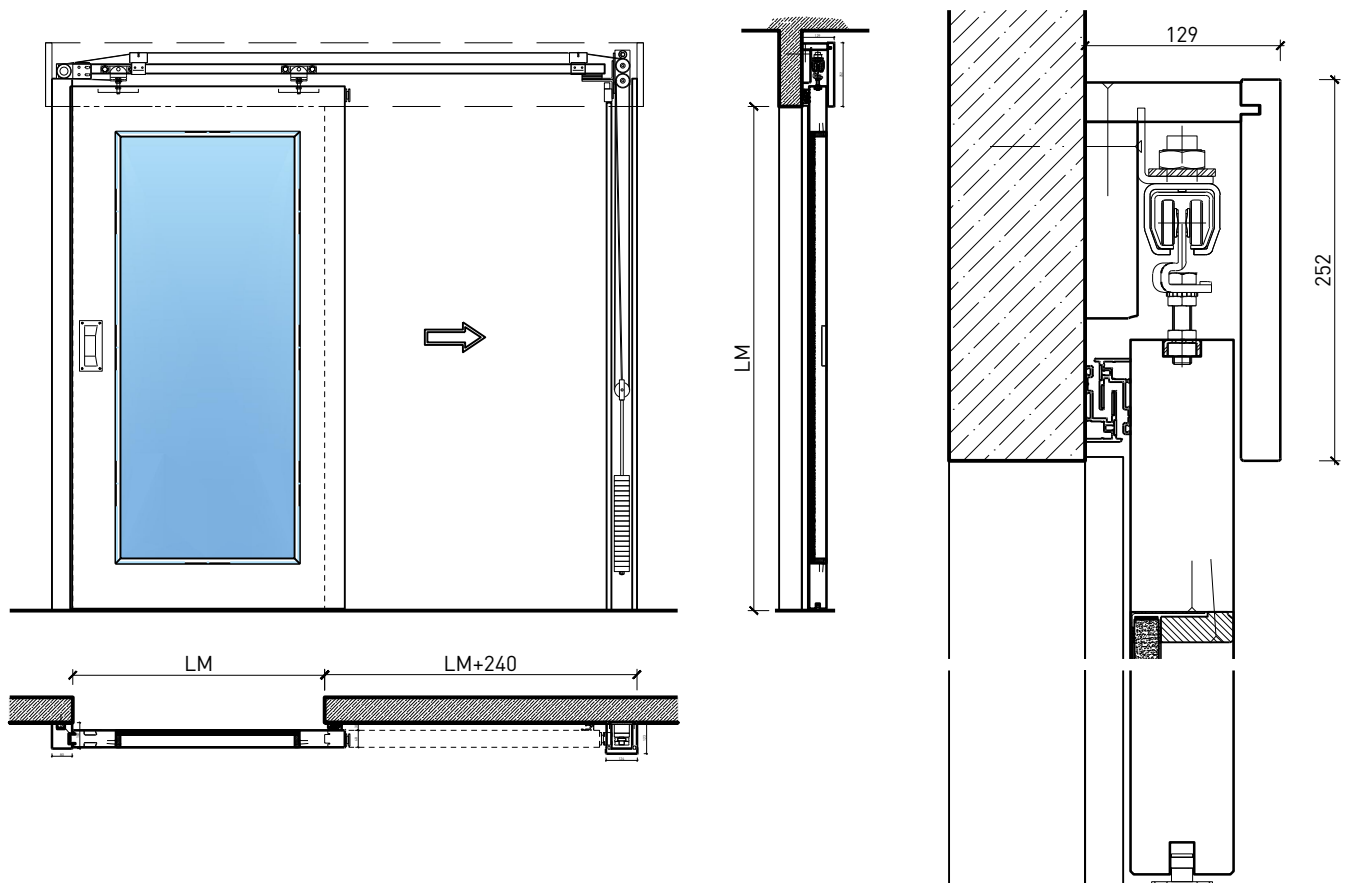

1-flg. Schiebetür EI30 Verglast

Manuell mit Gegengewicht hinten

Weitere mögliche Ausführungsvarianten und Multifunktionen auf Anfrage.