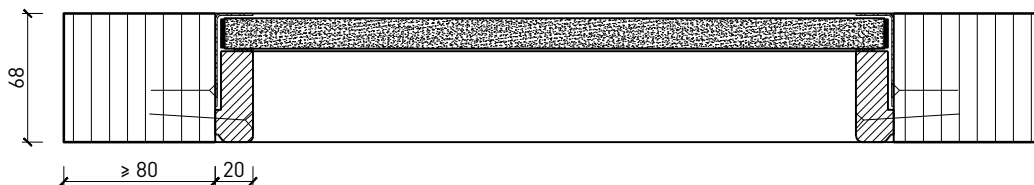

Montageart:

- Deckenbündig
- Unter der Decke
- Auf Wand oder Sturz

Holzarten Zargen:

- Laubhölzer

Einbau in:

- Massivbauwand
- Leichtbauwand

Seitenteile als:

- Verglasung
- Vollwand

1-flg. Schiebetür EI30 Verglast

Automatikantrieb

Weitere mögliche Ausführungsvarianten und Multifunktionen auf Anfrage.

1-flg. Schiebetür EI30 Verglast

Servicetüre

Weitere mögliche Ausführungsvarianten und Multifunktionen auf Anfrage.

1-flg. Schiebetür EI30 Verglast

Verglasung

Glas mittig
Glasleisten gerade

Glas mittig
Glasleiste einseitig

Plano-Verglasung

Glas bündig
Glasleiste aus Metall

Weitere mögliche Ausführungsvarianten und Multifunktionen auf Anfrage.