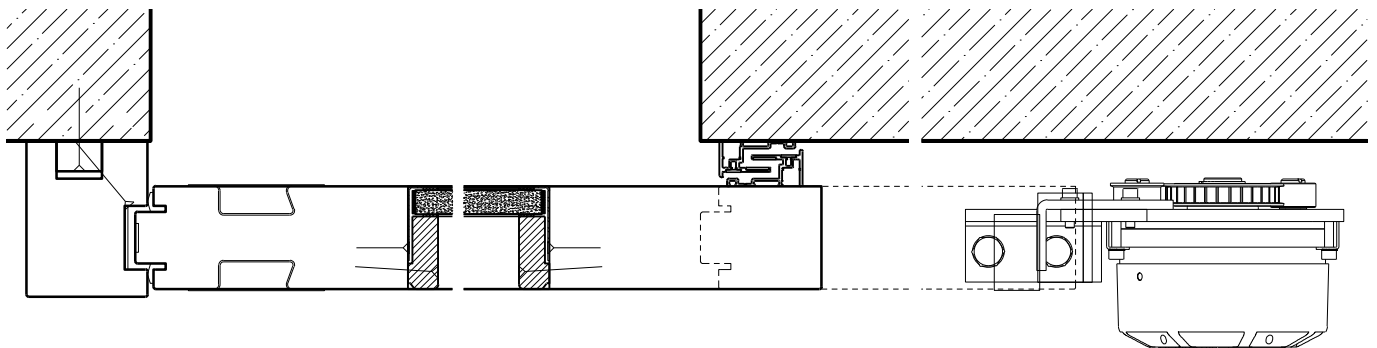

Weitere mögliche Ausführungsvarianten und Multifunktionen auf Anfrage.

1-flg. Schiebetür EI30 Verglast

Manuell mit Gegengewicht hinten

Weitere mögliche Ausführungsvarianten und Multifunktionen auf Anfrage.

1-flg. Schiebetür EI30 Verglast

Manuell mit Schliessfeder

Weitere mögliche Ausführungsvarianten und Multifunktionen auf Anfrage.

1-flg. Schiebetür EI30 Verglast

Manuell Deckenbündig mit Schliessfeder

Weitere mögliche Ausführungsvarianten und Multifunktionen auf Anfrage.