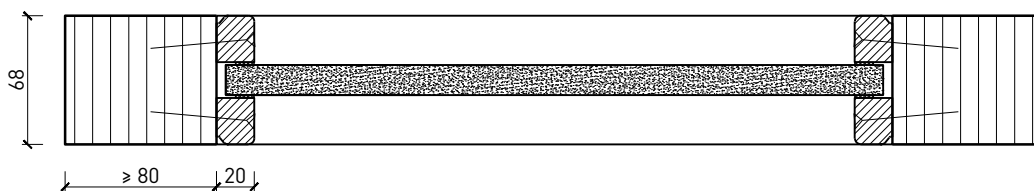

Montageart:

- Deckenbündig
- Unter der Decke
- Auf Wand oder Sturz

Holzarten Zargen:

- Laubhölzer

Einbau in:

- Massivbauwand
- Leichtbauwand

Seitenteile als:

- Verglasung
- Vollwand

1-flg. Schiebetür EI30 Verglast

Manuell mit Schliessfeder

Weitere mögliche Ausführungsvarianten und Multifunktionen auf Anfrage.

1-flg. Schiebetür EI30 Verglast

Manuell Deckenbündig mit Schliessfeder

Weitere mögliche Ausführungsvarianten und Multifunktionen auf Anfrage.

1-flg. Schiebetür EI30 Verglast

Automatikantrieb

Weitere mögliche Ausführungsvarianten und Multifunktionen auf Anfrage.

1-flg. Schiebetür EI30 Verglast

Servicetüre

Weitere mögliche Ausführungsvarianten und Multifunktionen auf Anfrage.

1-flg. Schiebetür EI30 Verglast

Verglasung

Glas mittig
Glasleisten gerade

Glas mittig
Glasleiste einseitig

Plano-Verglasung

Glas bündig
Glasleiste aus Metall

Weitere mögliche Ausführungsvarianten und Multifunktionen auf Anfrage.