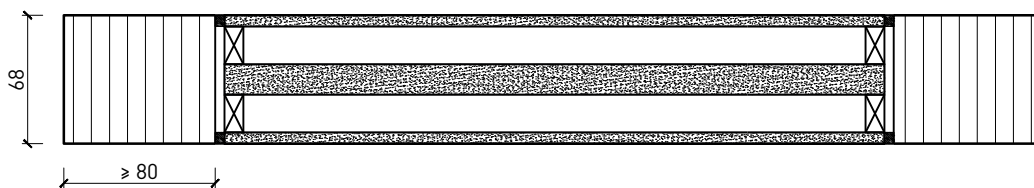

Montageart:

- Deckenbündig
- Unter der Decke
- Auf Wand oder Sturz

Holzarten Zargen:

- Laubhölzer

Einbau in:

- Massivbauwand
- Leichtbauwand

Seitenteile als:

- Verglasung
- Vollwand

1-flg. Schiebetür EI30 Verglast

Verglasung

Glas mittig
Glasleisten gerade

Glas mittig
Glasleiste einseitig

Plano-Verglasung

Glas bündig
Glasleiste aus Metall

Weitere mögliche Ausführungsvarianten und Multifunktionen auf Anfrage.