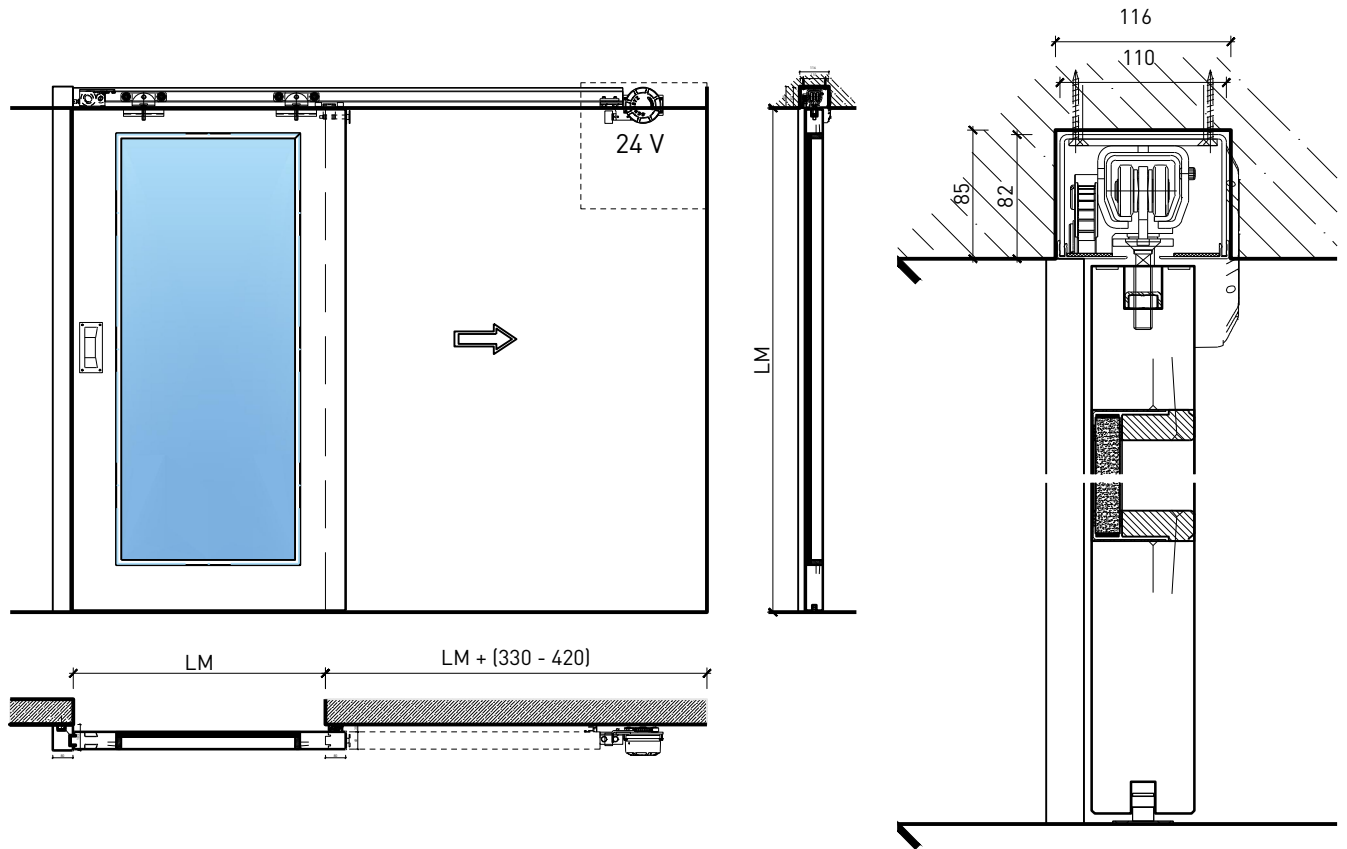

1-flg. Schiebetür EI30 Verglast

Manuell mit Schliessfeder

Weitere mögliche Ausführungsvarianten und Multifunktionen auf Anfrage.

1-flg. Schiebetür EI30 Verglast

Manuell Deckenbündig mit Schliessfeder

Weitere mögliche Ausführungsvarianten und Multifunktionen auf Anfrage.