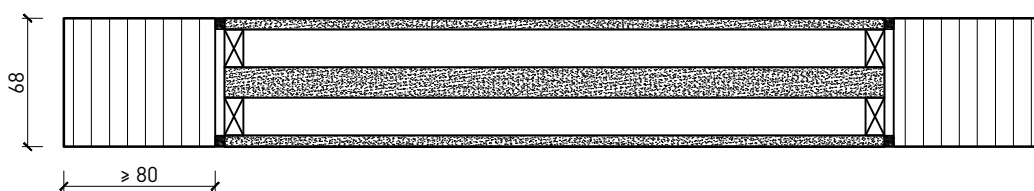

Montageart:

- Deckenbündig
- Unter der Decke
- Auf Wand oder Sturz

Holzarten Zargen:

- Laubhölzer

Einbau in:

- Massivbauwand
- Leichtbauwand

Seitenteile als:

- Verglasung
- Vollwand

1-flg. Schiebetür EI30 Verglast

Verglasung

Glas mittig
Glasleisten gerade

Glas mittig
Glasleiste einseitig

Plano-Verglasung

Glas bündig
Glasleiste aus Metall

Weitere mögliche Ausführungsvarianten und Multifunktionen auf Anfrage.