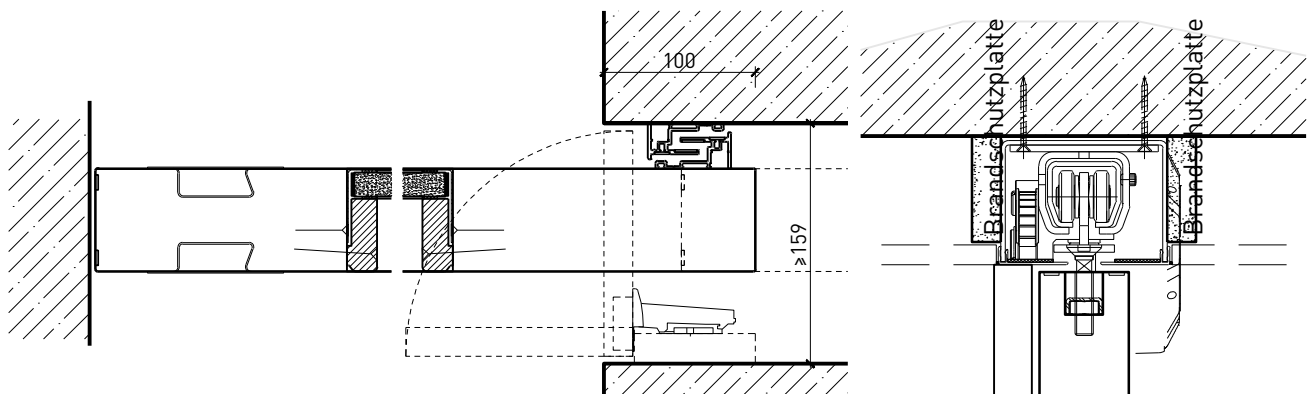

1-flg. Schiebetür EI30 Verglast

Manuell mit Schliessfeder

Weitere mögliche Ausführungsvarianten und Multifunktionen auf Anfrage.

1-flg. Schiebetür EI30 Verglast

Manuell Deckenbündig mit Schliessfeder

Weitere mögliche Ausführungsvarianten und Multifunktionen auf Anfrage.

1-flg. Schiebetür EI30 Verglast

Verglasung

Glas mittig
Glasleisten gerade

Glas mittig
Glasleiste einseitig

Plano-Verglasung

Glas bündig
Glasleiste aus Metall

Weitere mögliche Ausführungsvarianten und Multifunktionen auf Anfrage.