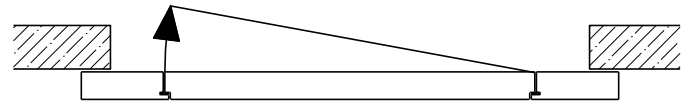

Montageart:

- Deckenbündig
- Unter der Decke
- Auf Wand oder Sturz

Holzarten Zargen:

- Laubhölzer

Einbau in:

- Massivbauwand
- Leichtbauwand

Seitenteile als:

- Verglasung
- Vollwand

1-flg. Schiebetür EI30 Verglast

Automatikantrieb

Weitere mögliche Ausführungsvarianten und Multifunktionen auf Anfrage.

1-flg. Schiebetür EI30 Verglast

Servicetüre

Weitere mögliche Ausführungsvarianten und Multifunktionen auf Anfrage.

1-flg. Schiebetür EI30 Verglast

Verglasung

Glas mittig
Glasleisten gerade

Glas mittig
Glasleiste einseitig

Plano-Verglasung

Glas bündig
Glasleiste aus Metall

Weitere mögliche Ausführungsvarianten und Multifunktionen auf Anfrage.