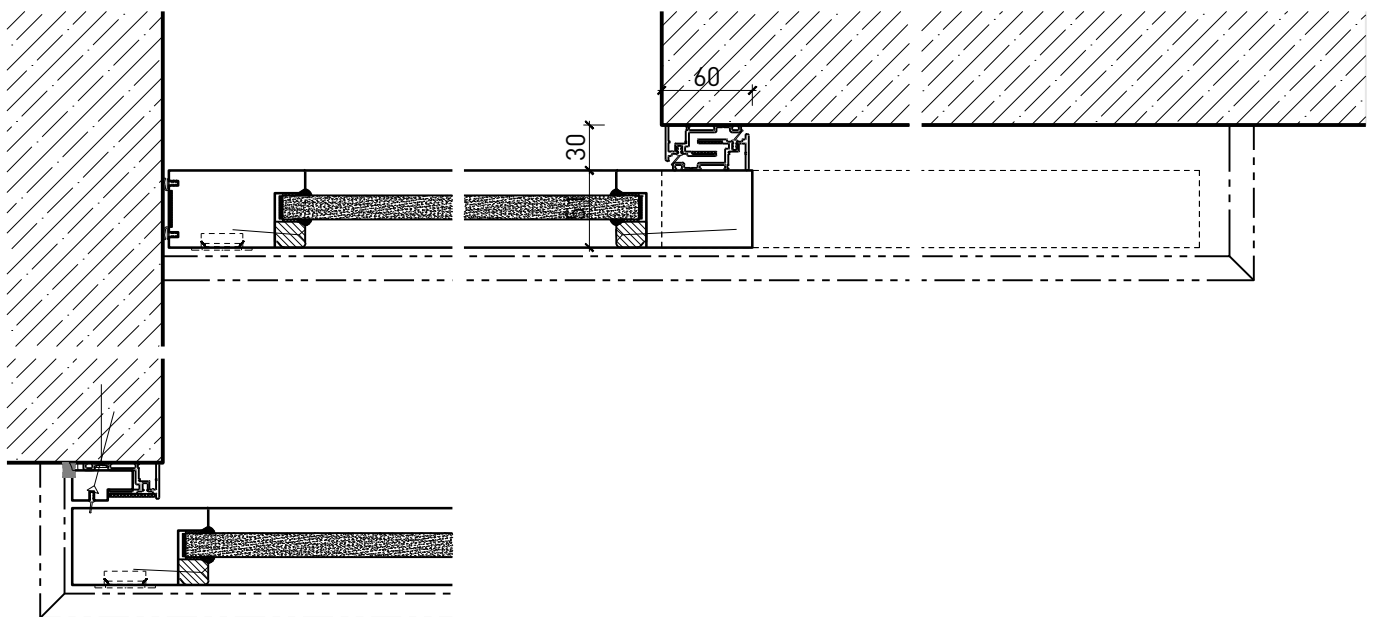

1-flg. Schieber EI30 Verglast

1-flg. Schieber EI30 Verglast

Übersicht

Beschreibung:

- Feuerhemmender EI30 Schieber
- Manuelle Schiebetür
- Automatische Schliessung im Brandfall

Montageart:

- Deckenbündig
- Unter der Decke
- Auf Wand oder Sturz

Verglasung:

- Klargläser, Strukturgläser

1-flg. Schieber EI30 Verglast

Eigenschaften

Eigenschaft		1-flg. Schieber EI30 Verglast	
Funktionen	Brandschutz (EN 1634-1)	EI30	
	Dauerfunktion (EN 1191)	-	
	Rauchschutz (EN 1634-3)	-	
	Schallschutz (EN ISO 10140-2)	-	
	Panik (EN 179)	-	
	Panik (EN 1125)	-	
	Einbruchschutz (EN 1627)	-	
	Durchschusshemmung (EN 1522)	-	
	Klima (EN 12219)	-	
	Feuchtraum (EN 16580)	-	
	Nassraum (EN 16580)	-	
Einbau (Wandaufbau funktionsabhängig)	Leichtbauwand (EN 1363-1)	Ja	
	Massivbauwand (EN 1363-1)	Ja	
	Lignum Wände (STP)	Ja	
	Systemwände (voll/verglast) gem. Zulassung	-	
Holzarten		Laubhölzer	
Sonderformen		-	
Servicetüre	Einbau	-	
Klappflügel	Einbau	-	
Glas / Füllung	Einbau von Glas	Ja	
	Einbau von Füllungen	-	
Antriebe	Manuell	Ja	
	Selbstschliessend	Ja	
	Automatisch	Ja	
dekorative Oberflächen	Metalle (Edelstahl, Stahl, Messing, vollflächig (verklebt) oder in Teilflächen aufgeklebt)	-	
	Glas ≤ 4 mm auf Türflügel geklebt	-	
	brennbare Oberflächenschicht	Ja	
	dekorative Fräsungen	-	

Weitere mögliche Ausführungsvarianten und Multifunktionen auf Anfrage.

1-flg. Schieber EI30 Verglast

Manuell

Weitere mögliche Ausführungsvarianten und Multifunktionen auf Anfrage.

1-flg. Schieber EI30 Verglast