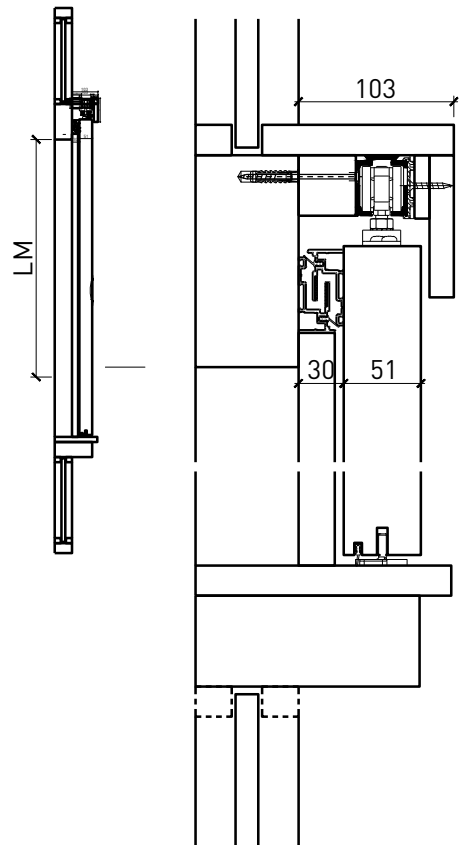

1-flg. Schieber EI30 Verglast in FST Wandsysteme

Manuell mit Hilfsmotor

Weitere mögliche Ausführungsvarianten und Multifunktionen auf Anfrage.