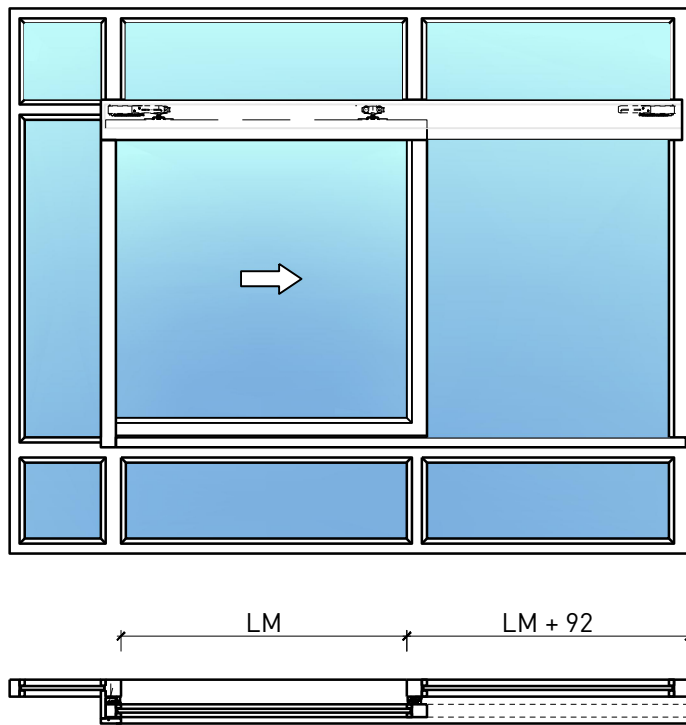

1-flg. Schieber EI30 Verglast in FST Wandsysteme

Manuell

Weitere mögliche Ausführungsvarianten und Multifunktionen auf Anfrage.