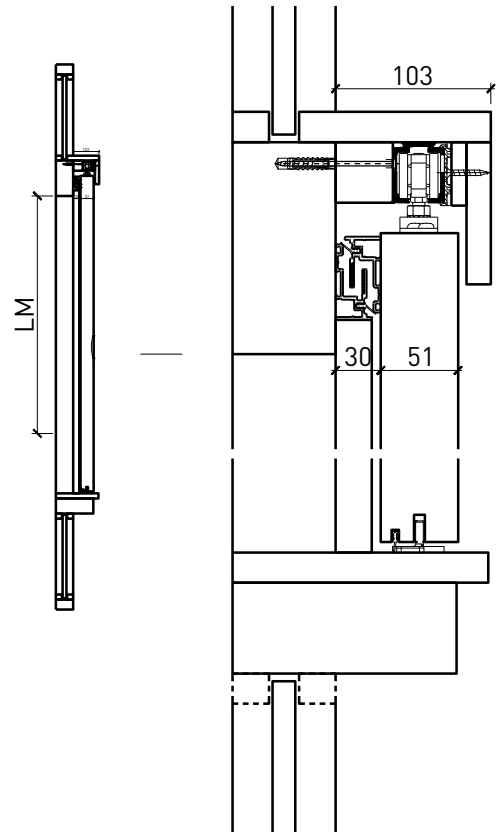

1-flg. Schieber EI30 Verglast in FST Wandsysteme

Manuell

Weitere mögliche Ausführungsvarianten und Multifunktionen auf Anfrage.