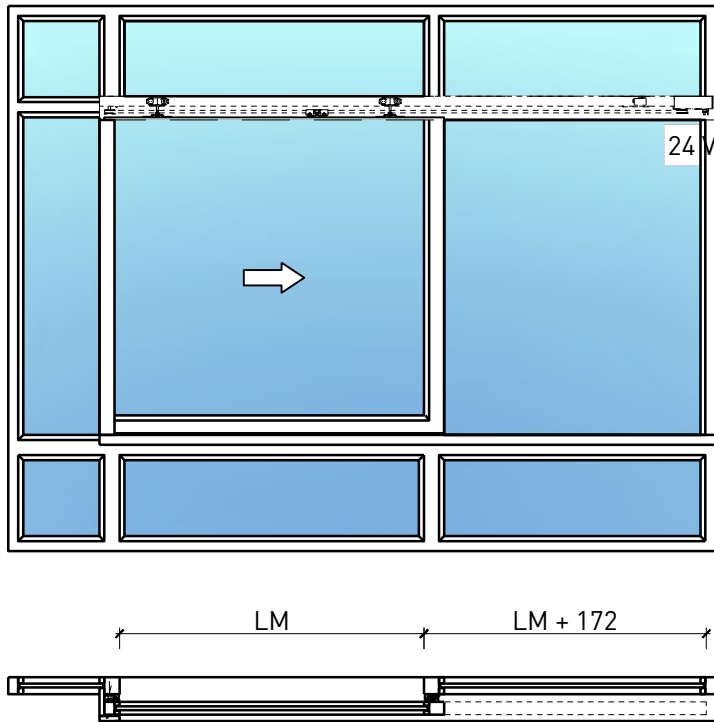

1-flg. Schieber EI30 Verglast in FST Wandsysteme

Manuell mit Hilfsmotor

Weitere mögliche Ausführungsvarianten und Multifunktionen auf Anfrage.