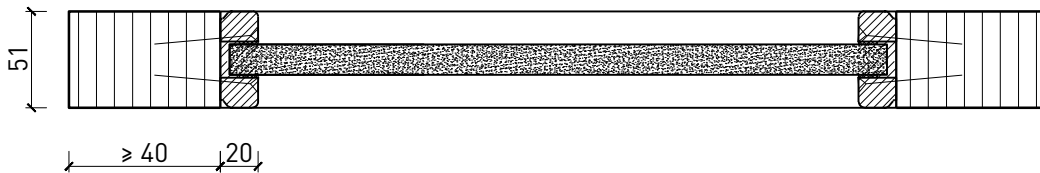

Glas mittig
Glasleiste einseitig