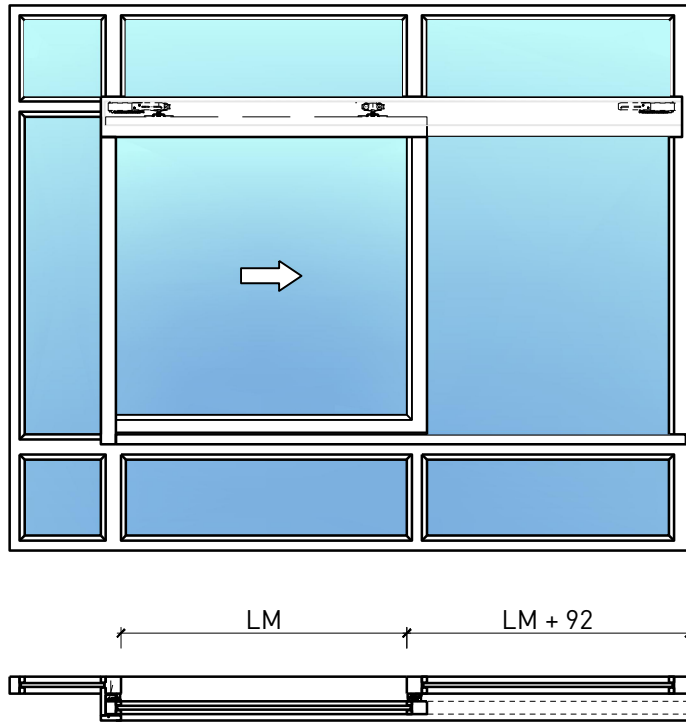

Montageart:

- Deckenbündig
- Unter der Decke
- Auf Wand oder Sturz

Einbau in:

- Verglasungen EI30, EI60, EI90
- Vollwände EI30, EI60, EI90

Holzarten Zargen:

- Laubhölzer

Türblätter:

- Rahmentüren 51 mm

Verglasung:

- Klargläser, Strukturgläser

1-flg. Schieber EI30 Verglast in FST Wandsysteme

Eigenschaften

Eigenschaft		1-flg. Schieber EI30 Verglast in FST Wandsysteme	
Funktionen	Brandschutz (EN 1634-1)	EI30	
	Dauerfunktion (EN 1191)	-	
	Rauchschutz (EN 1634-3)	-	
	Schallschutz (EN ISO 10140-2)	-	
	Panik (EN 179)	-	
	Panik (EN 1125)	-	
	Einbruchschutz (EN 1627)	-	
	Durchschusshemmung (EN 1522)	-	
	Klima (EN 12219)	-	
	Feuchtraum (EN 16580)	-	
	Nassraum (EN 16580)	-	
Einbau (Wandaufbau funktionsabhängig)	Leichtbauwand (EN 1363-1)	-	
	Massivbauwand (EN 1363-1)	-	
	Lignum Wände (STP)	-	
	Systemwände (voll/verglast) gem. Zulassung	Ja	
Holzarten		Laubhölzer	
Sonderformen		-	
Servicetüre	Einbau	-	
Klappflügel	Einbau	-	
Glas / Füllung	Einbau von Glas	Ja	
	Einbau von Füllungen	-	
Antriebe	Manuell	Ja	
	Selbstschliessend	Ja	
	Automatisch	Ja	
dekorative Oberflächen	Metalle (Edelstahl, Stahl, Messing, vollflächig (verklebt) oder in Teilflächen aufgeklebt)	-	
	Glas ≤ 4 mm auf Türflügel geklebt	-	
	brennbare Oberflächenschicht	Ja	
	dekorative Fräsungen	-	

Weitere mögliche Ausführungsvarianten und Multifunktionen auf Anfrage.

1-flg. Schieber EI30 Verglast in FST Wandsysteme

Manuell

Weitere mögliche Ausführungsvarianten und Multifunktionen auf Anfrage.

1-flg. Schieber EI30 Verglast in FST Wandsysteme