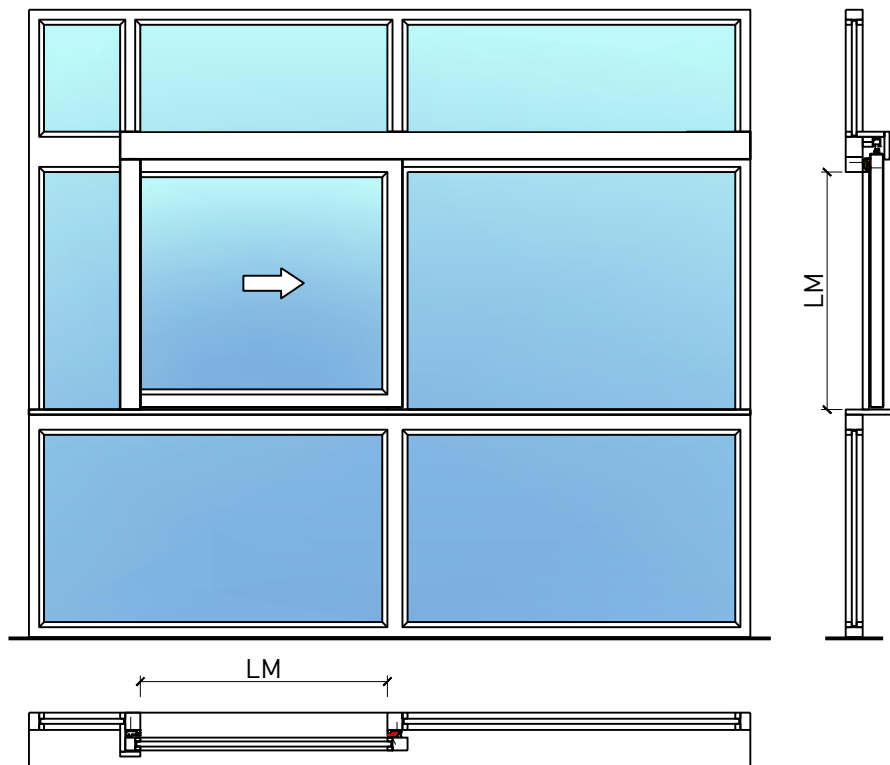

1-flg. Schieber EI30 Verglast in FST Wandsysteme

Übersicht

Beschreibung:

- Feuerhemmender EI30 Schieber
- Manuelle Schiebetür
- Automatische Schliessung im Brandfall

Montageart:

- Deckenbündig
- Unter der Decke
- Auf Wand oder Sturz

Einbau in:

- Verglasungen EI30, EI60, EI90
- Vollwände EI30, EI60, EI90

Holzarten Zargen:

- Laubhölzer

Türblätter:

- Rahmentüren 51 mm

Holzarten für Türblätter:

- Laubhölzer

Holzarten und Oberflächen:

- Laub- und Nadelhölzer
- Deckfurniere
- Kunstharzdecklagen

- Roh oder grundiert für Anstrich
- Farblos lackiert oder geölt
- Nach Muster gebeizt und lackiert
- RAL / NCS lackiert oder Sondertöne

Verglasung:

- Klargläser, Strukturgläser