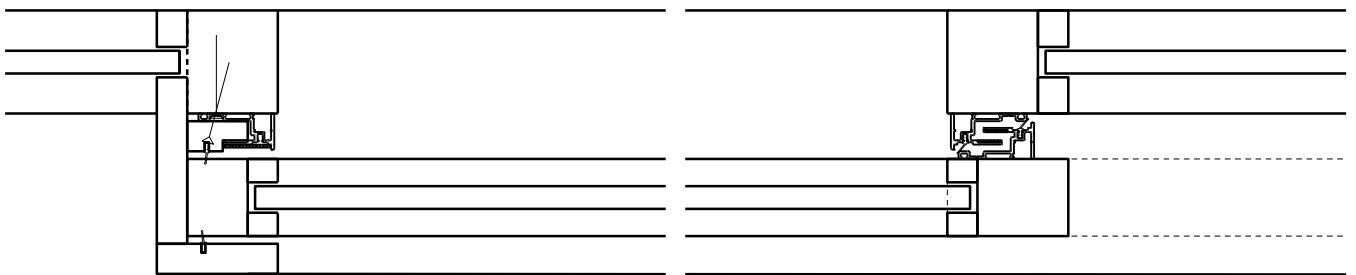

1-flg. Schieber EI30 Verglast in FST Wandsysteme

Manuell mit Hilfsmotor

Weitere mögliche Ausführungsvarianten und Multifunktionen auf Anfrage.