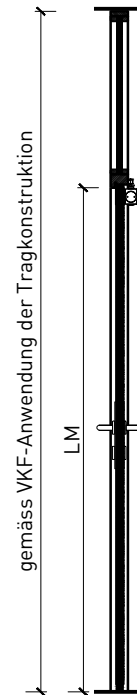

1-flg. Türe EI30 Ganzglas In FST-Wandsysteme

1-flg. Türe EI30 Ganzglas In FST-Wandsysteme

Übersicht

Beschreibung:

- Feuerhemmende EI30 Drehtür
- Rauchschutz S200
- Schallschutz bis Rw 38 dB

Einbau in Wandsysteme:

- Verglasung EI30, EI60, EI90
- Vollwände EI30, EI60, EI90

Holzarten Zargen:

- Laubhölzer

Türblätter:

- Ganzglastüre 26 mm

1-flg. Türe EI30 Ganzglas In FST-Wandsysteme

Eigenschaften

Eigenschaft		1-flg. Türe EI30 Ganzglas In FST-Wandsysteme	
Funktionen	Brandschutz (EN 1634-1)	EI30	
	Dauerfunktion (EN 1191)	C5	
	Rauchschutz (EN 1634-3)	S200	
	Schallschutz (EN ISO 10140-2)	bis Rw 38 dB	
	Panik (EN 179)	Ja	
	Panik (EN 1125)	Ja	
	Einbruchschutz (EN 1627)	-	
	Durchschusshemmung (EN 1522)	-	
	Klima (EN 12219)	-	
	Feuchtraum (EN 16580)	-	
	Nassraum (EN 16580)	-	
Einbau (Wandaufbau funktionsabhängig)	Leichtbauwand (EN 1363-1)	-	
	Massivbauwand (EN 1363-1)	-	
	Lignum Wände (STP)	Ja	
	Systemwände (voll/verglast) gem. Zulassung	Ja	
Holzarten		Laubhölzer	
Sonderformen		-	
Servicetüre	Einbau	-	
Glas / Füllung	Einbau von Glas	-	
	Einbau von Füllungen	-	
Bänder	Objekband	Ja	
	verdeckt liegendes Band	-	
Türschliesser	offen	Ja	
	verdeckt liegender Türschliesser	-	
dekorative Oberflächen	Metalle (Edelstahl, Stahl, Messing, vollflächig (verklebt) oder in Teilflächen aufgeklebt)	-	
	Glas ≤ 4 mm auf Türflügel geklebt	-	
	brennbare Oberflächenschicht	Ja	
	dekorative Fräsungen	-	

Weitere mögliche Ausführungsvarianten und Multifunktionen auf Anfrage.

1-flg. Türe EI30 Ganzglas In FST-Wandsysteme

Einbau

Einbau in Festverglasung
mit Glasleisten geschraubt

Einbau in Vollwand

Einbau in Festverglasung
mit angefrästen Glasleisten

Anschlagwinkel 40x30

Streiftüre

Anschlagwinkel mit Dichtung 40x30

* Ausführungen untereinander kombinierbar
Weitere mögliche Ausführungsvarianten und Multifunktionen auf Anfrage.