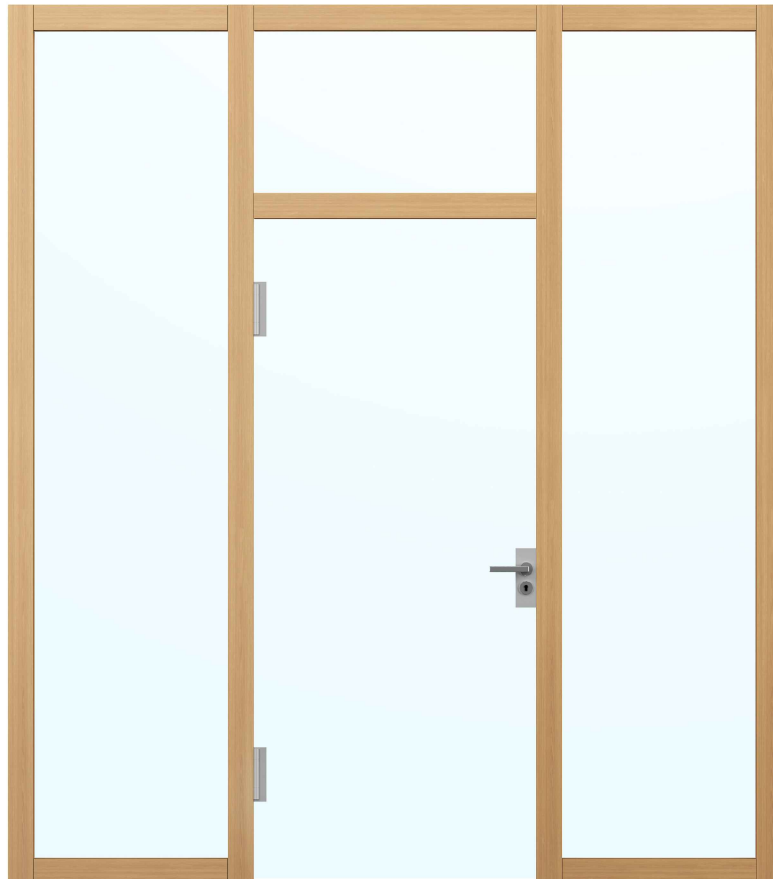

1-flg. Türe EI30 Ganzglas In FST-Wandsysteme

1-flg. Türe EI30 Ganzglas In FST-Wandsysteme

Übersicht

Beschreibung:

- Feuerhemmende EI30 Drehtür
- Rauchschutz S200
- Schallschutz bis Rw 38 dB

Einbau in Wandsysteme:

- Verglasung EI30, EI60, EI90
- Vollwände EI30, EI60, EI90

Holzarten Zargen:

- Laubhölzer

Türblätter:

- Ganzglastüre 26 mm

1-flg. Türe EI30 Ganzglas In FST-Wandsysteme

Eigenschaften

Eigenschaft		1-flg. Türe EI30 Ganzglas In FST-Wandsysteme	
Funktionen	Brandschutz (EN 1634-1)	EI30	
	Dauerfunktion (EN 1191)	C5	
	Rauchschutz (EN 1634-3)	S200	
	Schallschutz (EN ISO 10140-2)	bis Rw 38 dB	
	Panik (EN 179)	Ja	
	Panik (EN 1125)	Ja	
	Einbruchschutz (EN 1627)	-	
	Durchschusshemmung (EN 1522)	-	
	Klima (EN 12219)	-	
	Feuchtraum (EN 16580)	-	
	Nassraum (EN 16580)	-	
Einbau (Wandaufbau funktionsabhängig)	Leichtbauwand (EN 1363-1)	-	
	Massivbauwand (EN 1363-1)	-	
	Lignum Wände (STP)	Ja	
	Systemwände (voll/verglast) gem. Zulassung	Ja	
Holzarten		Laubhölzer	
Sonderformen		-	
Servicetüre	Einbau	-	
Glas / Füllung	Einbau von Glas	-	
	Einbau von Füllungen	-	
Bänder	Objekband	Ja	
	verdeckt liegendes Band	-	
Türschliesser	offen	Ja	
	verdeckt liegender Türschliesser	-	
dekorative Oberflächen	Metalle (Edelstahl, Stahl, Messing, vollflächig (verklebt) oder in Teilflächen aufgeklebt)	-	
	Glas ≤ 4 mm auf Türflügel geklebt	-	
	brennbare Oberflächenschicht	Ja	
	dekorative Fräsungen	-	

Weitere mögliche Ausführungsvarianten und Multifunktionen auf Anfrage.

1-flg. Türe EI30 Ganzglas In FST-Wandsysteme

Einbau

Einbau in Festverglasung
mit Glasleisten geschraubt

Einbau in Vollwand

Einbau in Festverglasung
mit angefrästen Glasleisten

Weitere mögliche Ausführungsvarianten und Multifunktionen auf Anfrage.

1-flg. Türe EI30 Ganzglas In FST-Wandsysteme

Türschliesser. Bodenanschluss

Türe / Oberteil verglast*
integrierter Türschliesser*

Türe / Oberteil voll*
Türschliesser bandseitig*