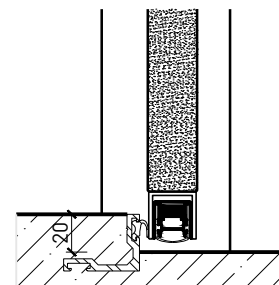

Weitere mögliche Ausführungsvarianten und Multifunktionen auf Anfrage.

1-flg. Türe EI30 Ganzglas In FST-Wandsysteme

Einbau

Einbau in Festverglasung
mit Glasleisten geschraubt

Einbau in Vollwand

Einbau in Festverglasung
mit angefrästen Glasleisten

Weitere mögliche Ausführungsvarianten und Multifunktionen auf Anfrage.

1-flg. Türe EI30 Ganzglas In FST-Wandsysteme

Türschliesser. Bodenanschluss

Türe / Oberteil verglast*
integrierter Türschliesser*

Türe / Oberteil voll*
Türschliesser bandseitig*

Anschlagwinkel 40x30

Streiftüre

Anschlagwinkel mit Dichtung 40x30

* Ausführungen untereinander kombinierbar
Weitere mögliche Ausführungsvarianten und Multifunktionen auf Anfrage.