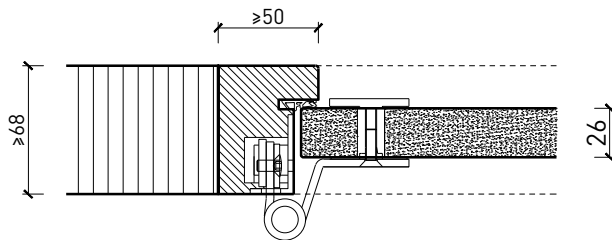

- Verglasung EI30, EI60, EI90
- Vollwände EI30, EI60, EI90

Holzarten Zargen:

- Laubhölzer

Türblätter:

- Ganzglastüre 26 mm

1-flg. Türe EI30 Ganzglas In FST-Wandsysteme

Eigenschaften

Eigenschaft		1-flg. Türe EI30 Ganzglas In FST-Wandsysteme	
Funktionen	Brandschutz (EN 1634-1)	EI30	
	Dauerfunktion (EN 1191)	C5	
	Rauchschutz (EN 1634-3)	S200	
	Schallschutz (EN ISO 10140-2)	bis Rw 38 dB	
	Panik (EN 179)	Ja	
	Panik (EN 1125)	Ja	
	Einbruchschutz (EN 1627)	-	
	Durchschusshemmung (EN 1522)	-	
	Klima (EN 12219)	-	
	Feuchtraum (EN 16580)	-	
	Nassraum (EN 16580)	-	
Einbau (Wandaufbau funktionsabhängig)	Leichtbauwand (EN 1363-1)	-	
	Massivbauwand (EN 1363-1)	-	
	Lignum Wände (STP)	Ja	
	Systemwände (voll/verglast) gem. Zulassung	Ja	
Holzarten		Laubhölzer	
Sonderformen		-	
Servicetüre	Einbau	-	
Glas / Füllung	Einbau von Glas	-	
	Einbau von Füllungen	-	
Bänder	Objekband	Ja	
	verdeckt liegendes Band	-	
Türschliesser	offen	Ja	
	verdeckt liegender Türschliesser	-	
dekorative Oberflächen	Metalle (Edelstahl, Stahl, Messing, vollflächig (verklebt) oder in Teilflächen aufgeklebt)	-	
	Glas ≤ 4 mm auf Türflügel geklebt	-	
	brennbare Oberflächenschicht	Ja	
	dekorative Fräsungen	-	

Weitere mögliche Ausführungsvarianten und Multifunktionen auf Anfrage.

1-flg. Türe EI30 Ganzglas In FST-Wandsysteme

Einbau

Einbau in Festverglasung
mit Glasleisten geschraubt

Einbau in Vollwand

Einbau in Festverglasung
mit angefrästen Glasleisten

Weitere mögliche Ausführungsvarianten und Multifunktionen auf Anfrage.

1-flg. Türe EI30 Ganzglas In FST-Wandsysteme

Türschliesser. Bodenanschluss

Türe / Oberteil verglast*
integrierter Türschliesser*

Türe / Oberteil voll*
Türschliesser bandseitig*

Anschlagwinkel 40x30

Streiftüre

Anschlagwinkel mit Dichtung 40x30

* Ausführungen untereinander kombinierbar
Weitere mögliche Ausführungsvarianten und Multifunktionen auf Anfrage.