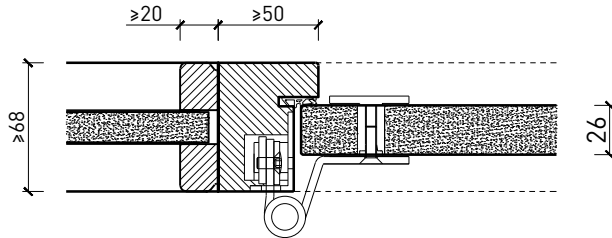

1-flg. Türe EI30 Ganzglas In FST-Wandsysteme

1-flg. Türe EI30 Ganzglas In FST-Wandsysteme

Übersicht

Beschreibung:

- Feuerhemmende EI30 Drehtür
- Rauchschutz S200
- Schallschutz bis Rw 38 dB

Einbau in Wandsysteme:

- Verglasung EI30, EI60, EI90
- Vollwände EI30, EI60, EI90

Holzarten Zargen:

- Laubhölzer

Türblätter:

- Ganzglastüre 26 mm

1-flg. Türe EI30 Ganzglas In FST-Wandsysteme

Eigenschaften

Eigenschaft		1-flg. Türe EI30 Ganzglas In FST-Wandsysteme	
Funktionen	Brandschutz (EN 1634-1)	EI30	
	Dauerfunktion (EN 1191)	C5	
	Rauchschutz (EN 1634-3)	S200	
	Schallschutz (EN ISO 10140-2)	bis Rw 38 dB	
	Panik (EN 179)	Ja	
	Panik (EN 1125)	Ja	
	Einbruchschutz (EN 1627)	-	
	Durchschusshemmung (EN 1522)	-	
	Klima (EN 12219)	-	
	Feuchtraum (EN 16580)	-	
	Nassraum (EN 16580)	-	
Einbau (Wandaufbau funktionsabhängig)	Leichtbauwand (EN 1363-1)	-	
	Massivbauwand (EN 1363-1)	-	
	Lignum Wände (STP)	Ja	
	Systemwände (voll/verglast) gem. Zulassung	Ja	
Holzarten		Laubhölzer	
Sonderformen		-	
Servicetüre	Einbau	-	
Glas / Füllung	Einbau von Glas	-	
	Einbau von Füllungen	-	
Bänder	Objekband	Ja	
	verdeckt liegendes Band	-	
Türschliesser	offen	Ja	
	verdeckt liegender Türschliesser	-	
dekorative Oberflächen	Metalle (Edelstahl, Stahl, Messing, vollflächig (verklebt) oder in Teilflächen aufgeklebt)	-	
	Glas ≤ 4 mm auf Türflügel geklebt	-	
	brennbare Oberflächenschicht	Ja	
	dekorative Fräsungen	-	

Weitere mögliche Ausführungsvarianten und Multifunktionen auf Anfrage.

1-flg. Türe EI30 Ganzglas In FST-Wandsysteme

Einbau

Einbau in Festverglasung
mit Glasleisten geschraubt

Einbau in Vollwand

Einbau in Festverglasung
mit angefrästen Glasleisten

Anschlagwinkel 40x30

Streiftüre

Anschlagwinkel mit Dichtung 40x30

* Ausführungen untereinander kombinierbar
Weitere mögliche Ausführungsvarianten und Multifunktionen auf Anfrage.