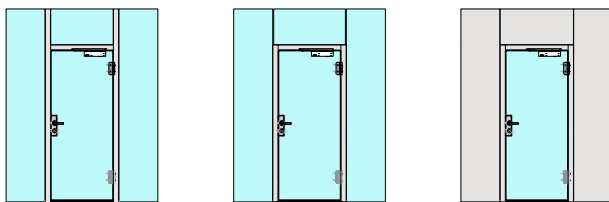

1-flg. Türe EI30 Ganzglas In FST-Wandsysteme

1-flg. Türe EI30 Ganzglas In FST-Wandsysteme

Übersicht

Beschreibung:

- Feuerhemmende EI30 Drehtür
- Rauchschutz S200
- Schallschutz bis Rw 38 dB

Einbau in Wandsysteme:

- Verglasung EI30, EI60, EI90
- Vollwände EI30, EI60, EI90

Holzarten Zargen:

- Laubhölzer

Türblätter:

- Ganzglastüre 26 mm

1-flg. Türe EI30 Ganzglas In FST-Wandsysteme

Eigenschaften

Eigenschaft		1-flg. Türe EI30 Ganzglas In FST-Wandsysteme	
Funktionen	Brandschutz (EN 1634-1)	EI30	
	Dauerfunktion (EN 1191)	C5	
	Rauchschutz (EN 1634-3)	S200	
	Schallschutz (EN ISO 10140-2)	bis Rw 38 dB	
	Panik (EN 179)	Ja	
	Panik (EN 1125)	Ja	
	Einbruchschutz (EN 1627)	-	
	Durchschusshemmung (EN 1522)	-	
	Klima (EN 12219)	-	
	Feuchtraum (EN 16580)	-	
	Nassraum (EN 16580)	-	
Einbau (Wandaufbau funktionsabhängig)	Leichtbauwand (EN 1363-1)	-	
	Massivbauwand (EN 1363-1)	-	
	Lignum Wände (STP)	Ja	
	Systemwände (voll/verglast) gem. Zulassung	Ja	
Holzarten		Laubhölzer	
Sonderformen		-	
Servicetüre	Einbau	-	
Glas / Füllung	Einbau von Glas	-	
	Einbau von Füllungen	-	
Bänder	Objekband	Ja	
	verdeckt liegendes Band	-	
Türschliesser	offen	Ja	
	verdeckt liegender Türschliesser	-	
dekorative Oberflächen	Metalle (Edelstahl, Stahl, Messing, vollflächig (verklebt) oder in Teilflächen aufgeklebt)	-	
	Glas ≤ 4 mm auf Türflügel geklebt	-	
	brennbare Oberflächenschicht	Ja	
	dekorative Fräsungen	-	

Weitere mögliche Ausführungsvarianten und Multifunktionen auf Anfrage.

1-flg. Türe EI30 Ganzglas In FST-Wandsysteme

Einbau

Einbau in Festverglasung
mit Glasleisten geschraubt

Einbau in Vollwand

Einbau in Festverglasung
mit angefrästen Glasleisten