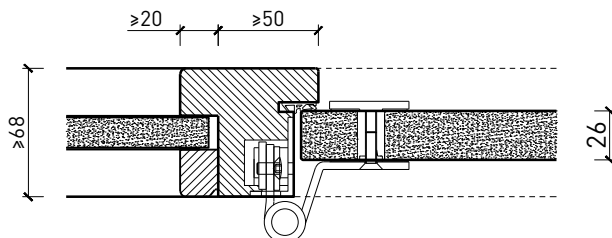

- Verglasung EI30, EI60, EI90
- Vollwände EI30, EI60, EI90

Holzarten Zargen:

- Laubhölzer

Türblätter:

- Ganzglastüre 26 mm

1-flg. Türe EI30 Ganzglas In FST-Wandsysteme

Eigenschaften

Eigenschaft		1-flg. Türe EI30 Ganzglas In FST-Wandsysteme	
Funktionen	Brandschutz (EN 1634-1)	EI30	
	Dauerfunktion (EN 1191)	C5	
	Rauchschutz (EN 1634-3)	S200	
	Schallschutz (EN ISO 10140-2)	bis Rw 38 dB	
	Panik (EN 179)	Ja	
	Panik (EN 1125)	Ja	
	Einbruchschutz (EN 1627)	-	
	Durchschusshemmung (EN 1522)	-	
	Klima (EN 12219)	-	
	Feuchtraum (EN 16580)	-	
	Nassraum (EN 16580)	-	
Einbau (Wandaufbau funktionsabhängig)	Leichtbauwand (EN 1363-1)	-	
	Massivbauwand (EN 1363-1)	-	
	Lignum Wände (STP)	Ja	
	Systemwände (voll/verglast) gem. Zulassung	Ja	
Holzarten		Laubhölzer	
Sonderformen		-	
Servicetüre	Einbau	-	
Glas / Füllung	Einbau von Glas	-	
	Einbau von Füllungen	-	
Bänder	Objekband	Ja	
	verdeckt liegendes Band	-	
Türschliesser	offen	Ja	
	verdeckt liegender Türschliesser	-	
dekorative Oberflächen	Metalle (Edelstahl, Stahl, Messing, vollflächig (verklebt) oder in Teilflächen aufgeklebt)	-	
	Glas ≤ 4 mm auf Türflügel geklebt	-	
	brennbare Oberflächenschicht	Ja	
	dekorative Fräsungen	-	

Weitere mögliche Ausführungsvarianten und Multifunktionen auf Anfrage.

1-flg. Türe EI30 Ganzglas In FST-Wandsysteme

Einbau

Einbau in Festverglasung
mit Glasleisten geschraubt

Einbau in Vollwand

Einbau in Festverglasung
mit angefrästen Glasleisten

Anschlagwinkel 40x30

Streiftüre

Anschlagwinkel mit Dichtung 40x30

* Ausführungen untereinander kombinierbar
Weitere mögliche Ausführungsvarianten und Multifunktionen auf Anfrage.