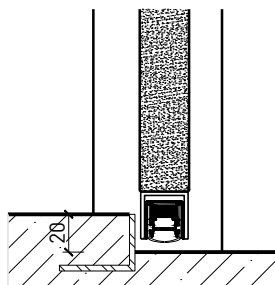

- Verglasung EI30, EI60, EI90
- Vollwände EI30, EI60, EI90

Holzarten Zargen:

- Laubhölzer

Türblätter:

- Ganzglastüre 26 mm

1-flg. Türe EI30 Ganzglas In FST-Wandsysteme

Eigenschaften

Eigenschaft		1-flg. Türe EI30 Ganzglas In FST-Wandsysteme	
Funktionen	Brandschutz (EN 1634-1)	EI30	
	Dauerfunktion (EN 1191)	C5	
	Rauchschutz (EN 1634-3)	S200	
	Schallschutz (EN ISO 10140-2)	bis Rw 38 dB	
	Panik (EN 179)	Ja	
	Panik (EN 1125)	Ja	
	Einbruchschutz (EN 1627)	-	
	Durchschusshemmung (EN 1522)	-	
	Klima (EN 12219)	-	
	Feuchtraum (EN 16580)	-	
	Nassraum (EN 16580)	-	
Einbau (Wandaufbau funktionsabhängig)	Leichtbauwand (EN 1363-1)	-	
	Massivbauwand (EN 1363-1)	-	
	Lignum Wände (STP)	Ja	
	Systemwände (voll/verglast) gem. Zulassung	Ja	
Holzarten		Laubhölzer	
Sonderformen		-	
Servicetüre	Einbau	-	
Glas / Füllung	Einbau von Glas	-	
	Einbau von Füllungen	-	
Bänder	Objekband	Ja	
	verdeckt liegendes Band	-	
Türschliesser	offen	Ja	
	verdeckt liegender Türschliesser	-	
dekorative Oberflächen	Metalle (Edelstahl, Stahl, Messing, vollflächig (verklebt) oder in Teilflächen aufgeklebt)	-	
	Glas ≤ 4 mm auf Türflügel geklebt	-	
	brennbare Oberflächenschicht	Ja	
	dekorative Fräsungen	-	

Weitere mögliche Ausführungsvarianten und Multifunktionen auf Anfrage.

1-flg. Türe EI30 Ganzglas In FST-Wandsysteme

Einbau

Einbau in Festverglasung
mit Glasleisten geschraubt

Einbau in Vollwand

Einbau in Festverglasung
mit angefrästen Glasleisten

Weitere mögliche Ausführungsvarianten und Multifunktionen auf Anfrage.

1-flg. Türe EI30 Ganzglas In FST-Wandsysteme

Türschliesser. Bodenanschluss

Türe / Oberteil verglast*
integrierter Türschliesser*

Türe / Oberteil voll*
Türschliesser bandseitig*

Anschlagwinkel 40x30

Streiftüre

Anschlagwinkel mit Dichtung 40x30

* Ausführungen untereinander kombinierbar
Weitere mögliche Ausführungsvarianten und Multifunktionen auf Anfrage.