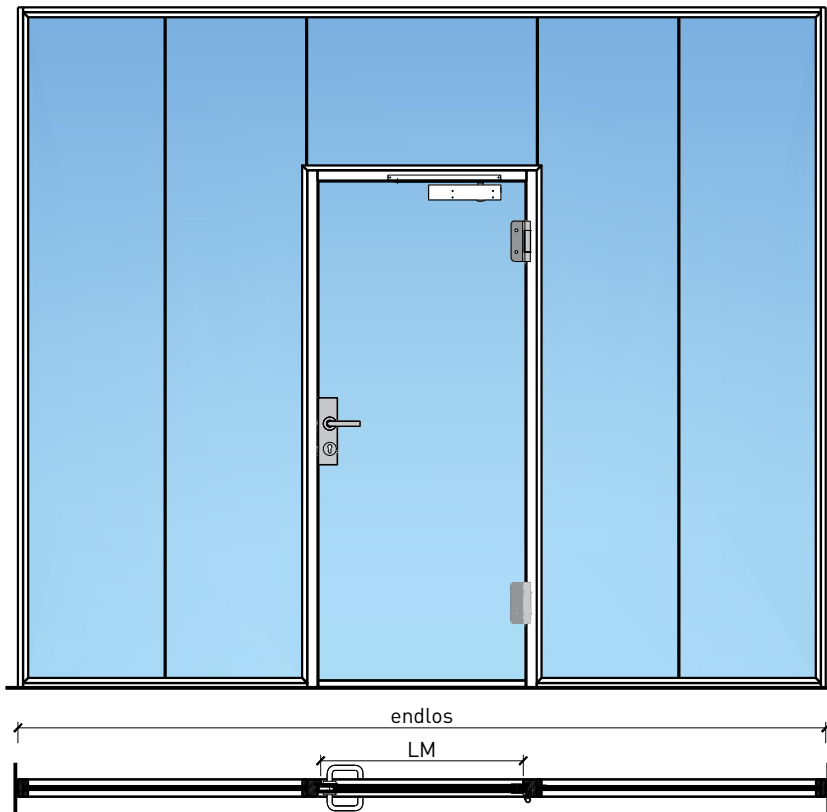

1-flg. Türe EI30 Ganzglas In FST-Wandsysteme

1-flg. Türe EI30 Ganzglas In FST-Wandsysteme

Übersicht

Beschreibung:

- Feuerhemmende EI30 Drehtür
- Rauchschutz S200
- Schallschutz bis Rw 38 dB

Einbau in Wandsysteme:

- Verglasung EI30, EI60, EI90
- Vollwände EI30, EI60, EI90

Holzarten Zargen:

- Laubhölzer

Türblätter:

- Ganzglastüre 26 mm

1-flg. Türe EI30 Ganzglas In FST-Wandsysteme

Eigenschaften

Eigenschaft		1-flg. Türe EI30 Ganzglas In FST-Wandsysteme	
Funktionen	Brandschutz (EN 1634-1)	EI30	
	Dauerfunktion (EN 1191)	C5	
	Rauchschutz (EN 1634-3)	S200	
	Schallschutz (EN ISO 10140-2)	bis Rw 38 dB	
	Panik (EN 179)	Ja	
	Panik (EN 1125)	Ja	
	Einbruchschutz (EN 1627)	-	
	Durchschusshemmung (EN 1522)	-	
	Klima (EN 12219)	-	
	Feuchtraum (EN 16580)	-	
	Nassraum (EN 16580)	-	
Einbau (Wandaufbau funktionsabhängig)	Leichtbauwand (EN 1363-1)	-	
	Massivbauwand (EN 1363-1)	-	
	Lignum Wände (STP)	Ja	
	Systemwände (voll/verglast) gem. Zulassung	Ja	
Holzarten		Laubhölzer	
Sonderformen		-	
Servicetüre	Einbau	-	
Glas / Füllung	Einbau von Glas	-	
	Einbau von Füllungen	-	
Bänder	Objekband	Ja	
	verdeckt liegendes Band	-	
Türschliesser	offen	Ja	
	verdeckt liegender Türschliesser	-	
dekorative Oberflächen	Metalle (Edelstahl, Stahl, Messing, vollflächig (verklebt) oder in Teilflächen aufgeklebt)	-	
	Glas ≤ 4 mm auf Türflügel geklebt	-	
	brennbare Oberflächenschicht	Ja	
	dekorative Fräsungen	-	

Weitere mögliche Ausführungsvarianten und Multifunktionen auf Anfrage.

1-flg. Türe EI30 Ganzglas In FST-Wandsysteme

Einbau

Einbau in Festverglasung
mit Glasleisten geschraubt

Einbau in Vollwand

Einbau in Festverglasung
mit angefrästen Glasleisten

Anschlagwinkel 40x30

Streiftüre

Anschlagwinkel mit Dichtung 40x30

* Ausführungen untereinander kombinierbar
Weitere mögliche Ausführungsvarianten und Multifunktionen auf Anfrage.