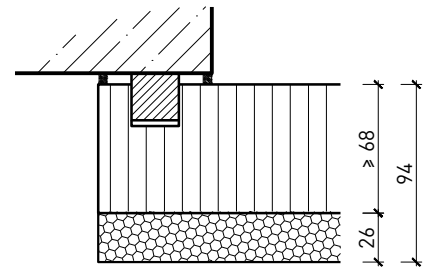

Türeinbau:

- Massivholz Rahmentüren 59 mm
- Massivholz Rahmentüren 68 mm
- Sperrtüre 59 mm
- Sperrtüre 68 mm

Holzarten und Oberflächen:

- Laub- und Nadelhölzer
- Deckfurniere
- Kunstharzdecklagen
- Profilierungen

Weitere mögliche Ausführungsvarianten und Multifunktionen auf Anfrage.

Vollwand ≥ 68 mm

Weitere mögliche Ausführungsvarianten und Multifunktionen auf Anfrage.

Vollwand ≥ 68 mm mit Akkustikdoppel 26 mm

**Vollwand EI30
Confort
Montagevarianten**