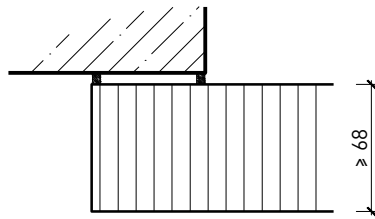

Türeinbau:

- Massivholz Rahmentüren 59 mm
- Massivholz Rahmentüren 68 mm
- Sperrtüre 59 mm
- Sperrtüre 68 mm

Holzarten und Oberflächen:

- Laub- und Nadelhölzer
- Deckfurniere
- Kunstharzdecklagen
- Profilierungen

Weitere mögliche Ausführungsvarianten und Multifunktionen auf Anfrage.

Vollwand ≥ 68 mm

Weitere mögliche Ausführungsvarianten und Multifunktionen auf Anfrage.

Vollwand ≥ 68 mm mit Akkustikdoppel 26 mm

**Vollwand EI30
Confort
Montagevarianten**