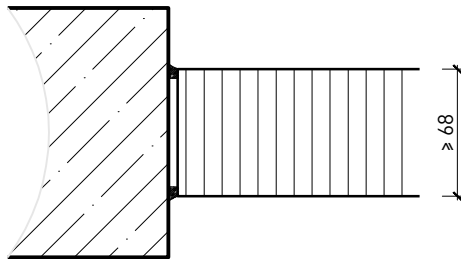

Türeinbau:

- Massivholz Rahmentüren 59 mm
- Massivholz Rahmentüren 68 mm
- Sperrtüre 59 mm
- Sperrtüre 68 mm

Holzarten und Oberflächen:

- Laub- und Nadelhölzer
- Deckfurniere
- Kunstharzdecklagen
- Profilierungen

Weitere mögliche Ausführungsvarianten und Multifunktionen auf Anfrage.

Vollwand ≥ 68 mm

Weitere mögliche Ausführungsvarianten und Multifunktionen auf Anfrage.

Vollwand ≥ 68 mm mit Akkustikdoppel 26 mm

**Vollwand EI30
Confort
Montagevarianten**