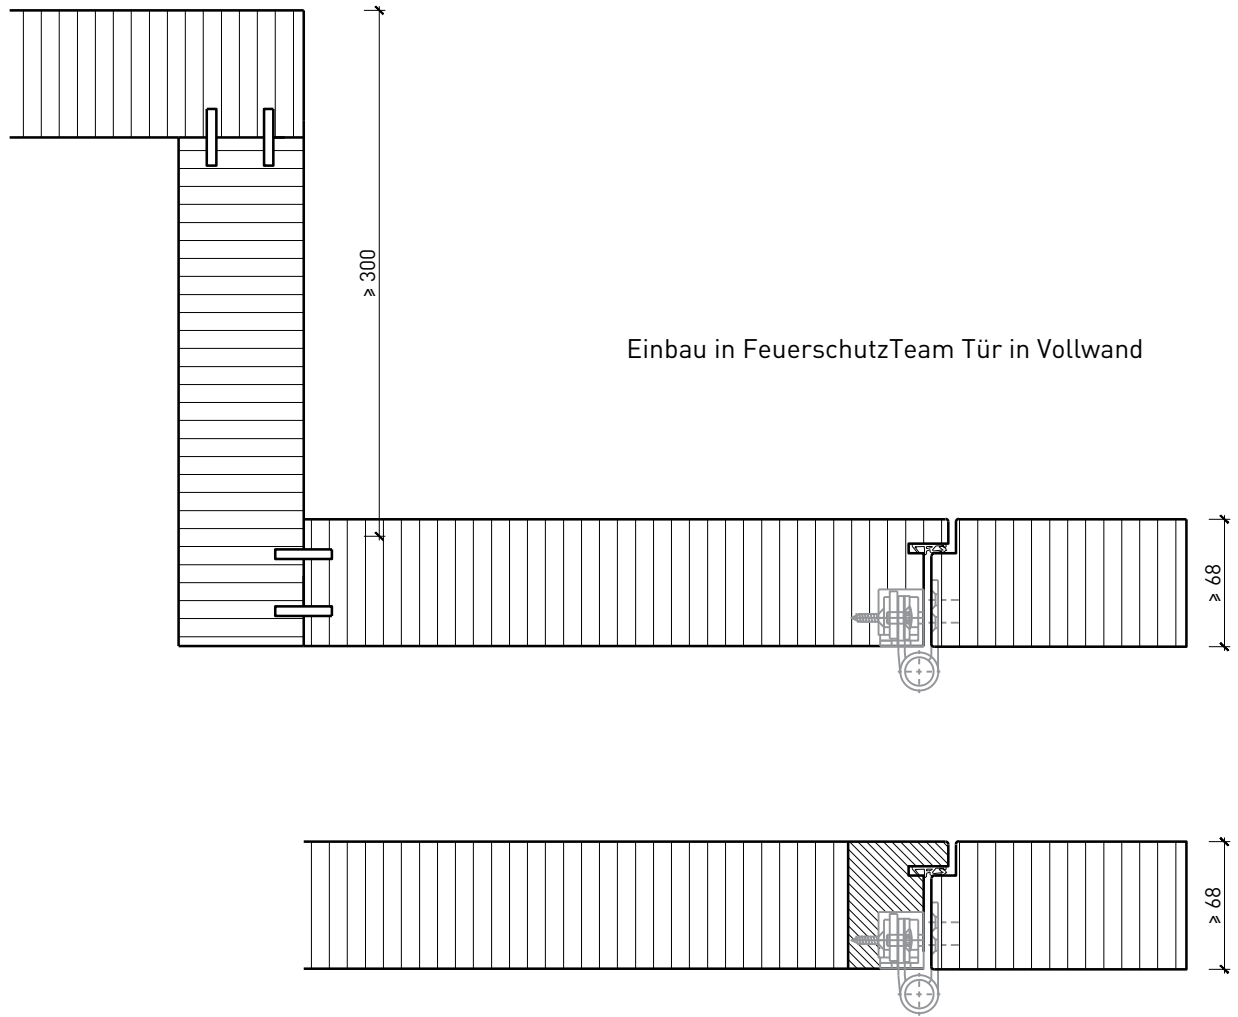

Vollwand EI30 Confort

Übersicht

Beschreibung:

- Feuerhemmende EI30 Vollwand

Rahmenholz:

- Laubholz

Einbau in:

- Massivbauwand
- Leichtbauwand

Türeinbau:

- Massivholz Rahmentüren 59 mm
- Massivholz Rahmentüren 68 mm
- Sperrtüre 59 mm
- Sperrtüre 68 mm

Holzarten und Oberflächen:

- Laub- und Nadelhölzer
- Deckfurniere
- Kunstharzdecklagen
- Profilierungen

- Roh oder grundiert für Anstrich
- Farblos lackiert oder geölt
- Nach Muster gebeizt und lackiert
- RAL / NCS lackiert oder Sondertöne

Eigenschaften

Eigenschaft		Vollwand EI30 (68mm) Confort	Vollwand EI30 (94mm) Confort
Funktionen	Brandschutz (EN 1634-1)	EI30	
	Schallschutz (EN ISO 10140-2)	bis Rw 46 dB	bis Rw 50 dB
	Einbruchschutz (EN 1627)	-	
	Durchschusshemmung (EN 1522)	-	
	Absturzsicherheit (EN 13049, EN 14019, EN 12600, EN ISO 12543-2)	-	
Einbau (Wandaufbau funktionsabhängig)	Leichtbauwand (EN 1363-1)	Ja	
	Lignum Wände (STP)	Ja	
	Massivbauwand (EN 1363-1)	Ja	
	Systemwände (voll/verglast) gem. Zulassung	Ja	
Einbauten	Innentüren	Ja	
	Aussentüren	-	
	Schiebetüren	Ja	
Holzarten		Laubhölzer	
Besonderheiten (Ausführung funktionsabhängig)	Sonderformen	-	
	Eckausführung	Ja	
	gleitender Deckenanschluss	Ja	
	erhöhter Einbau	-	
Glas / Füllung	Einbau von Glas	-	
	Einbau von Füllungen	-	
dekorative Oberflächen	Metalle (Edelstahl, Stahl, Messing, vollflächig (verklebt) oder in Teilflächen aufgeklebt)	-	
	Glas ≤ 4 mm auf Rahmen geklebt	-	
	brennbare Oberflächenschicht	Ja	
	dekorative Fräsungen	Ja	
	vorgehängte Doppel	Ja	inkl.
Einbauten	Kabelführungen	Ja	
	Hohlwanddosen	Ja	
	Weichschott	Ja	

Weitere mögliche Ausführungsvarianten und Multifunktionen auf Anfrage.

Vollwand ≥ 68 mm

Weitere mögliche Ausführungsvarianten und Multifunktionen auf Anfrage.

Vollwand ≥ 68 mm mit Akkustikdoppel 26 mm

**Vollwand EI30
Confort
Montagevarianten**