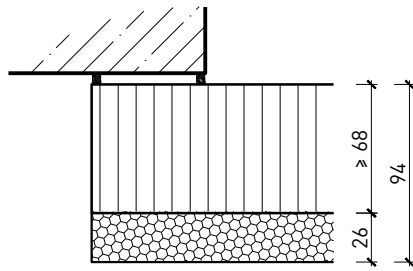

Türeinbau:

- Massivholz Rahmentüren 59 mm
- Massivholz Rahmentüren 68 mm
- Sperrtüre 59 mm
- Sperrtüre 68 mm

Holzarten und Oberflächen:

- Laub- und Nadelhölzer
- Deckfurniere
- Kunstharzdecklagen
- Profilierungen

Weitere mögliche Ausführungsvarianten und Multifunktionen auf Anfrage.

Vollwand ≥ 68 mm

Weitere mögliche Ausführungsvarianten und Multifunktionen auf Anfrage.

Vollwand ≥ 68 mm mit Akkustikdoppel 26 mm

**Vollwand EI30
Confort
Montagevarianten**