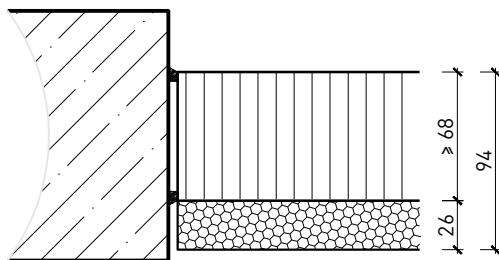

Türeinbau:

- Massivholz Rahmentüren 59 mm
- Massivholz Rahmentüren 68 mm
- Sperrtüre 59 mm
- Sperrtüre 68 mm

Holzarten und Oberflächen:

- Laub- und Nadelhölzer
- Deckfurniere
- Kunstharzdecklagen
- Profilierungen

Weitere mögliche Ausführungsvarianten und Multifunktionen auf Anfrage.

Vollwand ≥ 68 mm

Weitere mögliche Ausführungsvarianten und Multifunktionen auf Anfrage.

Vollwand ≥ 68 mm mit Akkustikdoppel 26 mm

**Vollwand EI30
Confort
Montagevarianten**