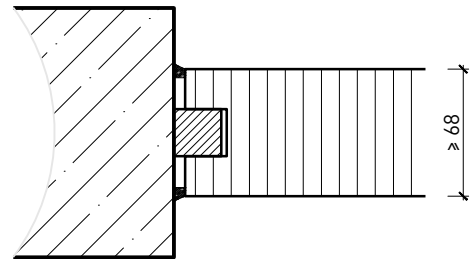

Türeinbau:

- Massivholz Rahmentüren 59 mm
- Massivholz Rahmentüren 68 mm
- Sperrtüre 59 mm
- Sperrtüre 68 mm

Holzarten und Oberflächen:

- Laub- und Nadelhölzer
- Deckfurniere
- Kunstharzdecklagen
- Profilierungen

Weitere mögliche Ausführungsvarianten und Multifunktionen auf Anfrage.

Vollwand ≥ 68 mm

Weitere mögliche Ausführungsvarianten und Multifunktionen auf Anfrage.

Vollwand ≥ 68 mm mit Akkustikdoppel 26 mm

**Vollwand EI30
Confort
Montagevarianten**