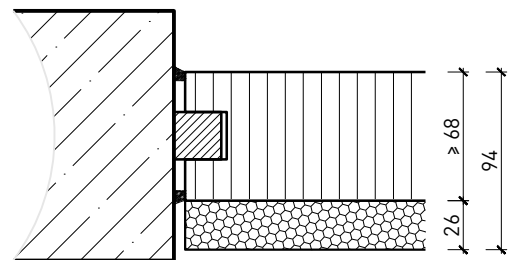

Türeinbau:

- Massivholz Rahmentüren 59 mm
- Massivholz Rahmentüren 68 mm
- Sperrtüre 59 mm
- Sperrtüre 68 mm

Holzarten und Oberflächen:

- Laub- und Nadelhölzer
- Deckfurniere
- Kunstharzdecklagen
- Profilierungen

Weitere mögliche Ausführungsvarianten und Multifunktionen auf Anfrage.

Vollwand ≥ 68 mm

Weitere mögliche Ausführungsvarianten und Multifunktionen auf Anfrage.

Vollwand ≥ 68 mm mit Akkustikdoppel 26 mm

**Vollwand EI30
Confort
Montagevarianten**