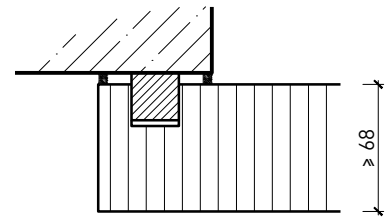

Weitere mögliche Ausführungsvarianten und Multifunktionen auf Anfrage.

Vollwand ≥ 68 mm

Weitere mögliche Ausführungsvarianten und Multifunktionen auf Anfrage.

Vollwand ≥ 68 mm mit Akkustikdoppel 26 mm

**Vollwand EI30
Confort
Montagevarianten**