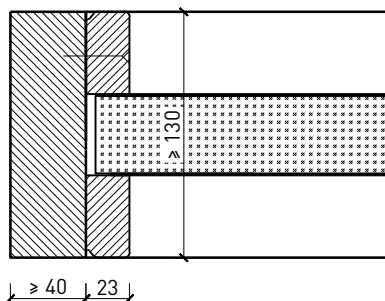

Vitrage fixe EI90 Vitrage bord à bord "Fineline" Variantes de montage

Autres variantes d'exécution et multifonctions possibles sur demande.

Vitrage fixe EI90 Vitrage bord à bord "Fineline"

Vitrage

Vitrage / panneau de porte centré(e)
parclofes droites