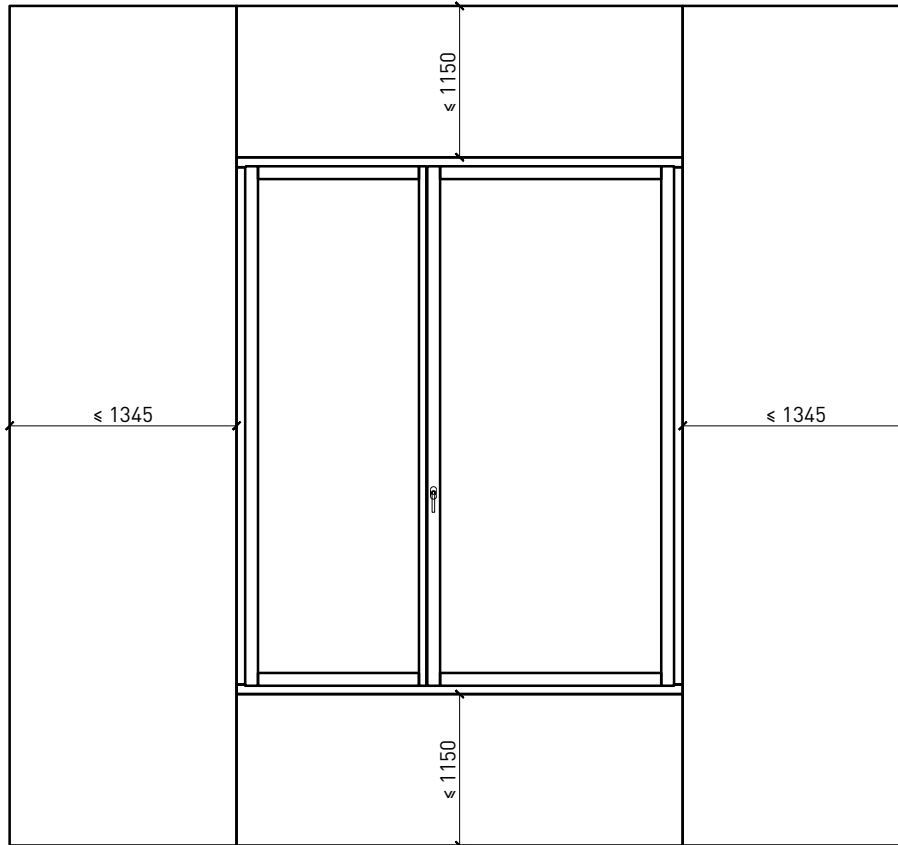

- Verglasungen EI30, EI60

Dimensionen:

- Flügel ≥ 74 mm
- Rahmen ≥ 64 mm

Holzarten für Flügel und Rahmen:

- Laub- und Nadelhölzer

Oberflächen:

- Laub- und Nadelhölzer als Deckfurniere und Massivaufdopplungen
- Bleche und Dekore
- Profilierungen

Weitere mögliche Ausführungsvarianten und Multifunktionen auf Anfrage.

2-flg. Fenster EI30 64mm/74mm Holz/Alu

Rahmen und Setzholz 64 mm

Blendrahmen 64 (78) mm

Blendrahmen 67 (74) mm

Blockrahmen 64 (78) mm

Blockrahmen 67 (74) mm

Setzholz / Kämpfer 64 (78) mm

Setzholz / Kämpfer 67 (74) mm

Weitere mögliche Ausführungsvarianten und Multifunktionen auf Anfrage.

2-flg. Fenster EI30 64mm/74mm

Holz/Alu

Einbau in Verglasung

Weitere mögliche Ausführungsvarianten und Multifunktionen auf Anfrage.

2-flg. Fenster EI30 64mm/74mm Holz/Alu

Seiten- Oberteile und Brüstung

Weitere mögliche Ausführungsvarianten und Multifunktionen auf Anfrage.