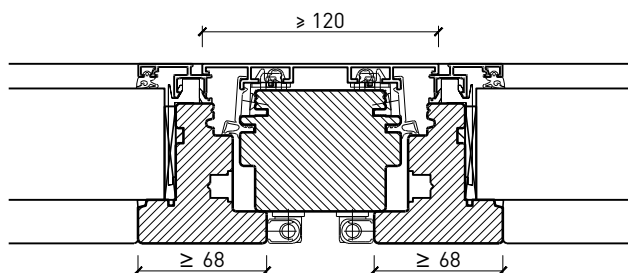

Weitere mögliche Ausführungsvarianten und Multifunktionen auf Anfrage.

2-flg. Fenster EI30 64mm/74mm Holz/Alu

Rahmen und Setzholz 64 mm

Blendrahmen 64 (78) mm

Blendrahmen 67 (74) mm

Blockrahmen 64 (78) mm

Blockrahmen 67 (74) mm

Setzholz / Kämpfer 64 (78) mm

Setzholz / Kämpfer 67 (74) mm

Weitere mögliche Ausführungsvarianten und Multifunktionen auf Anfrage.

2-flg. Fenster EI30 64mm/74mm

Holz/Alu

Einbau in Verglasung

Weitere mögliche Ausführungsvarianten und Multifunktionen auf Anfrage.