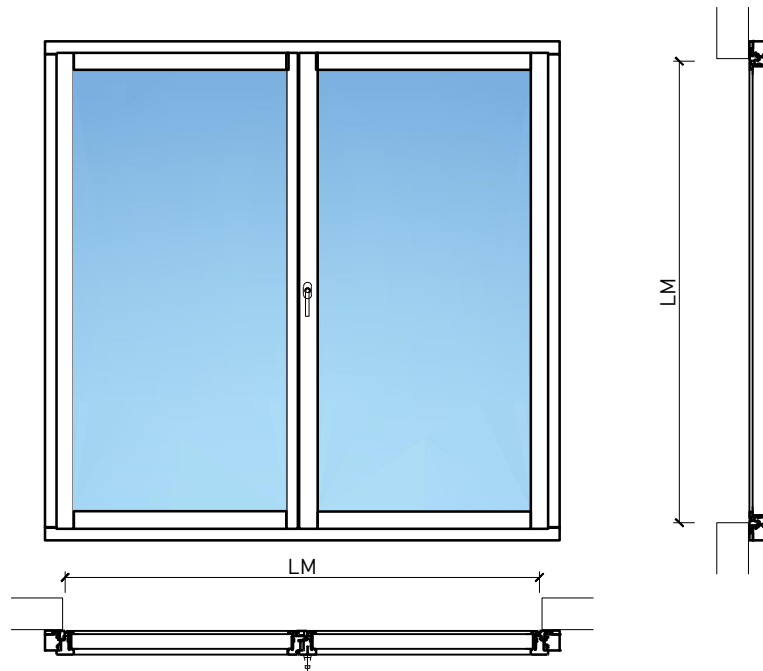

2-flg. Fenster EI30 64mm/74mm
Holz/Alu

2-flg. Fenster EI30 64mm/74mm Holz/Alu

Übersicht

Beschreibung:

- Feuerhemmendes EI30 Fenster
- Schallschutz bis R_w 39 dB
- Einbruchschutz bis RC2

Einbau in Verglasung:

- Verglasungen EI30, EI60

Dimensionen:

- Flügel ≥ 74 mm
- Rahmen ≥ 64 mm

Holzarten für Flügel und Rahmen:

- Laub- und Nadelhölzer

Oberflächen:

- Laub- und Nadelhölzer als Deckfurniere und Massivaufdopplungen
- Bleche und Dekore
- Profilierungen

2-flg. Fenster EI30 64mm/74mm Holz/Alu

Eigenschaften

Eigenschaft		2-flg. Fenster EI30 64mm/74mm Holz/Alu	
Funktionen	Brandschutz (EN 1634-1)	EI30	
	Dauerfunktion (EN 1191)	C3	
	Rauchschutz (EN 1634-3)	-	
	Schallschutz (EN ISO 10140-2)	bis Rw 39 dB	
	Einbruchschutz (EN 1627)	bis RC 2	
	Luftdurchlässigkeit (EN 12207)	Klasse 4	
	Schlagregendichtigkeit (EN 12208)	E900	
	Widerstand gegen Windlast (EN 12210)	Klasse C4	
	Wärmedämmung Ud (EN ISO 10077-1)	0.93 W/m ² K	
Einbau (Wandaufbau funktionsabhängig)	Leichtbauwand (EN 1363-1)	Ja	
	Lignum Wände (STP)	Ja	
	Massivbauwand (EN 1363-1)	Ja	
	Systemwände (voll/verglast) gem. Zulassung	Ja	
Holzarten		Laub- und Nadelhölzer	
Sonderformen		Flügel mit Rundbogen (Kreisförmig, elliptisch, Segment- und Korbbogen)	
Ausführungs-varianten	Drehkipplügel	Ja	
	Kippflügel	Ja	
	Lüftungsflügel	Ja	
Glas / Füllung	Einbau von Glas	Ja	
	Einbau von Füllungen	-	
Bänder	Objekband	Ja	
	Drehlager/Ecklager	Ja	
	verdeckt liegendes Band	Ja	
Antriebe	Kettenantrieb	Ja	
	Drehflügelantrieb	Ja	
dekorative Oberflächen	Metalle (Edelstahl, Stahl, Messing, vollflächig (verklebt) oder in Teilflächen aufgeklebt)	Ja	
	brennbare Oberflächenschicht	Ja	
	dekorative Fräsungen	-	

2-flg. Fenster EI30 64mm/74mm Holz/Alu

Seiten- Oberteile und Brüstung

Weitere mögliche Ausführungsvarianten und Multifunktionen auf Anfrage.