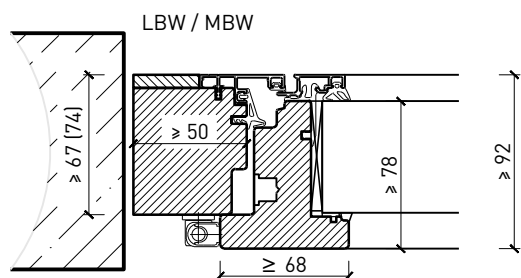

Weitere mögliche Ausführungsvarianten und Multifunktionen auf Anfrage.

2-flg. Fenster EI30 64mm/74mm Holz/Alu

Rahmen und Setzholz 64 mm

Blendrahmen 64 (78) mm

Blendrahmen 67 (74) mm

Blockrahmen 64 (78) mm

Blockrahmen 67 (74) mm

Setzholz / Kämpfer 64 (78) mm

Setzholz / Kämpfer 67 (74) mm

Weitere mögliche Ausführungsvarianten und Multifunktionen auf Anfrage.

2-flg. Fenster EI30 64mm/74mm

Holz/Alu

Einbau in Verglasung

Weitere mögliche Ausführungsvarianten und Multifunktionen auf Anfrage.