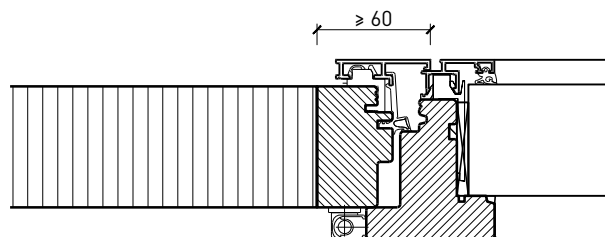

Weitere mögliche Ausführungsvarianten und Multifunktionen auf Anfrage.

2-flg. Fenster EI30 64mm/74mm Holz/Alu

Rahmen und Setzholz 64 mm

Blendrahmen 64 (78) mm

Blendrahmen 67 (74) mm

Blockrahmen 64 (78) mm

Blockrahmen 67 (74) mm

Setzholz / Kämpfer 64 (78) mm

Setzholz / Kämpfer 67 (74) mm

Weitere mögliche Ausführungsvarianten und Multifunktionen auf Anfrage.

2-flg. Fenster EI30 64mm/74mm

Holz/Alu

Einbau in Verglasung

Weitere mögliche Ausführungsvarianten und Multifunktionen auf Anfrage.

2-flg. Fenster EI30 64mm/74mm Holz/Alu

Seiten- Oberteile und Brüstung

Weitere mögliche Ausführungsvarianten und Multifunktionen auf Anfrage.