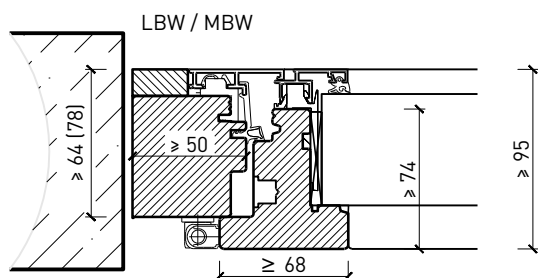

Weitere mögliche Ausführungsvarianten und Multifunktionen auf Anfrage.

2-flg. Fenster EI30 64mm/74mm Holz/Alu

Rahmen und Setzholz 64 mm

Blendrahmen 64 (78) mm

Blendrahmen 67 (74) mm

Blockrahmen 64 (78) mm

Blockrahmen 67 (74) mm

Setzholz / Kämpfer 64 (78) mm

Setzholz / Kämpfer 67 (74) mm

Weitere mögliche Ausführungsvarianten und Multifunktionen auf Anfrage.

2-flg. Fenster EI30 64mm/74mm

Holz/Alu

Einbau in Verglasung

Weitere mögliche Ausführungsvarianten und Multifunktionen auf Anfrage.