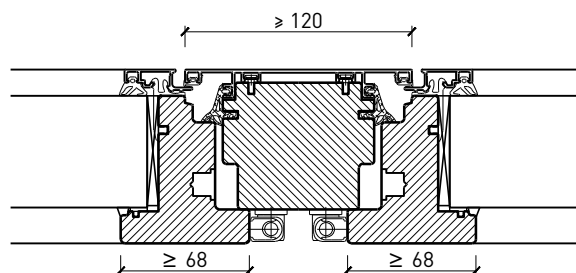

Weitere mögliche Ausführungsvarianten und Multifunktionen auf Anfrage.

2-flg. Fenster EI30 64mm/74mm Holz/Alu

Rahmen und Setzholz 64 mm

Blendrahmen 64 (78) mm

Blendrahmen 67 (74) mm

Blockrahmen 64 (78) mm

Blockrahmen 67 (74) mm

Setzholz / Kämpfer 64 (78) mm

Setzholz / Kämpfer 67 (74) mm

Weitere mögliche Ausführungsvarianten und Multifunktionen auf Anfrage.

2-flg. Fenster EI30 64mm/74mm

Holz/Alu

Einbau in Verglasung

Weitere mögliche Ausführungsvarianten und Multifunktionen auf Anfrage.