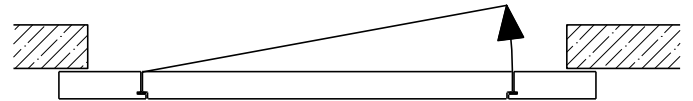

Montageart:

- Deckenbündig
- Unter der Decke
- Auf Wand oder Sturz

Einbau in:

- Massivbauwand
- Leichtbauwand

Holzarten Zargen:

- Laubhölzer

Seitenteile als:

- Verglasung
- Vollwand

Weitere mögliche Ausführungsvarianten und Multifunktionen auf Anfrage.

2-8-teilige Schiebetür EI30 Verglast Teleskop

Manuell mit Schliessfeder

Weitere mögliche Ausführungsvarianten und Multifunktionen auf Anfrage.

2-8-teilige Schiebetür EI30 Verglast Teleskop

Servicetüre

Weitere mögliche Ausführungsvarianten und Multifunktionen auf Anfrage.

2-8-teilige Schiebetür EI30 Verglast Teleskop

Verglasung

Plano-Verglasung

Glas bündig
Glasleiste aus Metall