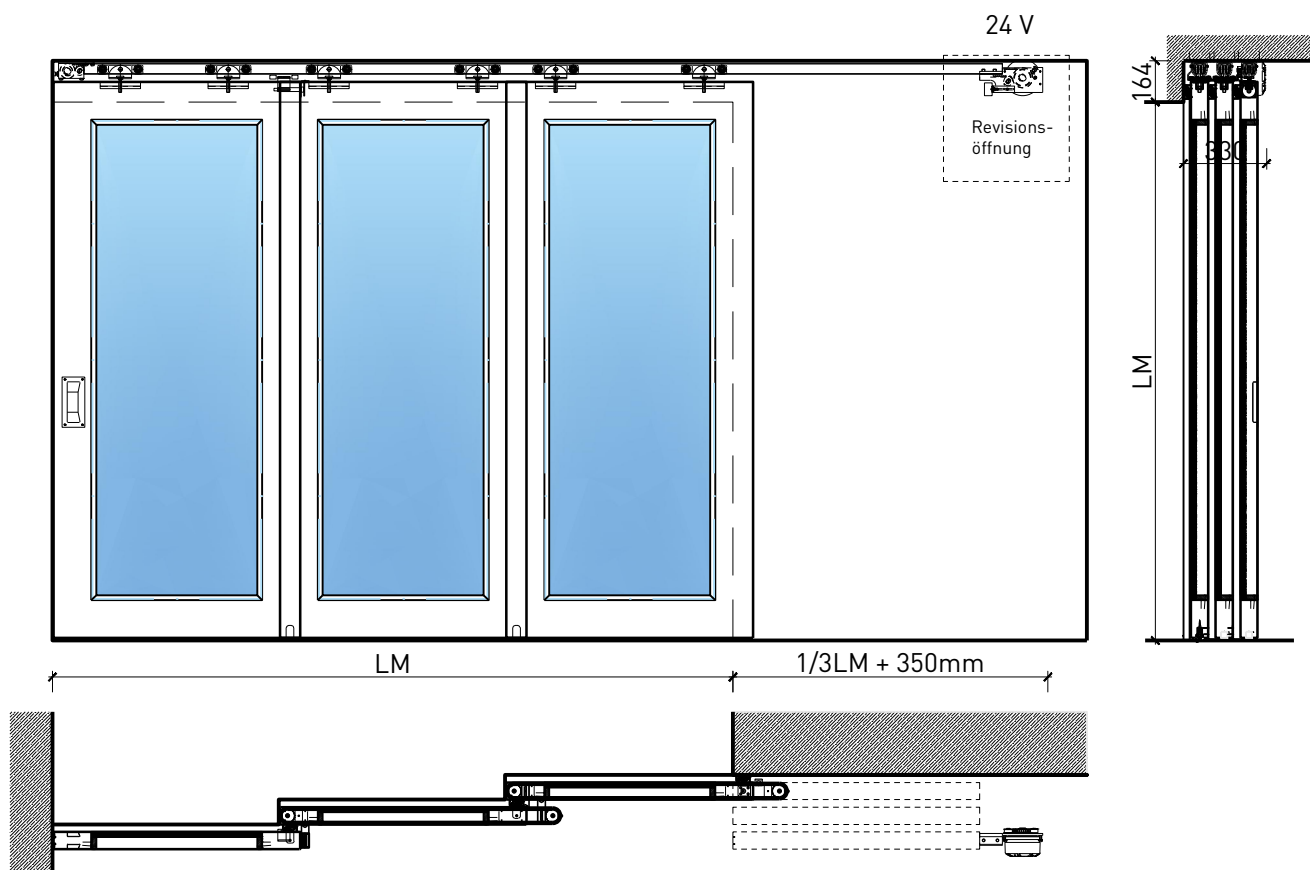

2-8-teilige Schiebetür EI30 Verglast Teleskop

2-8-teilige Schiebetür EI30 Verglast Teleskop

Übersicht

Beschreibung:

- Feuerhemmende EI30 Schiebetüre
- Manuelle Schiebetür
- Automatische Schliessung im Schliessfeder hinten angeordnet
- Vollautomatische Schiebetür
- Verglast
- 1-flg. oder 2-flg. Servicetür

Montageart:

- Deckenbündig
- Unter der Decke
- Auf Wand oder Sturz

Einbau in:

- Massivbauwand
- Leichtbauwand

Holzarten Zargen:

- Laubhölzer

Seitenteile als:

- Verglasung
- Vollwand

Verglasung / Füllung:

- Klargläser, Strukturgläser
- Flächenbündige Verglasung möglich
- Isoliertgläser
- Schallschutzgläser
- Holzfüllungen glatt oder profiliert

2-8-teilige Schiebetür EI30 Verglast Teleskop

2-8-teilige Schiebetür EI30 Verglast Teleskop

Servicetüre

Weitere mögliche Ausführungsvarianten und Multifunktionen auf Anfrage.

2-8-teilige Schiebetür EI30 Verglast Teleskop

Verglasung

Plano-Verglasung

Glas bündig
Glasleiste aus Metall