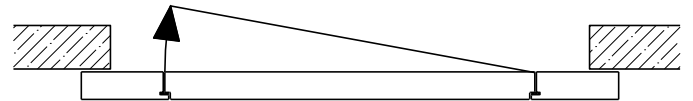

Montageart:

- Deckenbündig
- Unter der Decke
- Auf Wand oder Sturz

Einbau in:

- Massivbauwand
- Leichtbauwand

Holzarten Zargen:

- Laubhölzer

Seitenteile als:

- Verglasung
- Vollwand

Weitere mögliche Ausführungsvarianten und Multifunktionen auf Anfrage.

2-8-teilige Schiebetür EI30 Verglast Teleskop

Manuell mit Schliessfeder

Weitere mögliche Ausführungsvarianten und Multifunktionen auf Anfrage.

2-8-teilige Schiebetür EI30 Verglast Teleskop

Servicetüre

Weitere mögliche Ausführungsvarianten und Multifunktionen auf Anfrage.

2-8-teilige Schiebetür EI30 Verglast Teleskop

Verglasung

Plano-Verglasung

Glas bündig
Glasleiste aus Metall