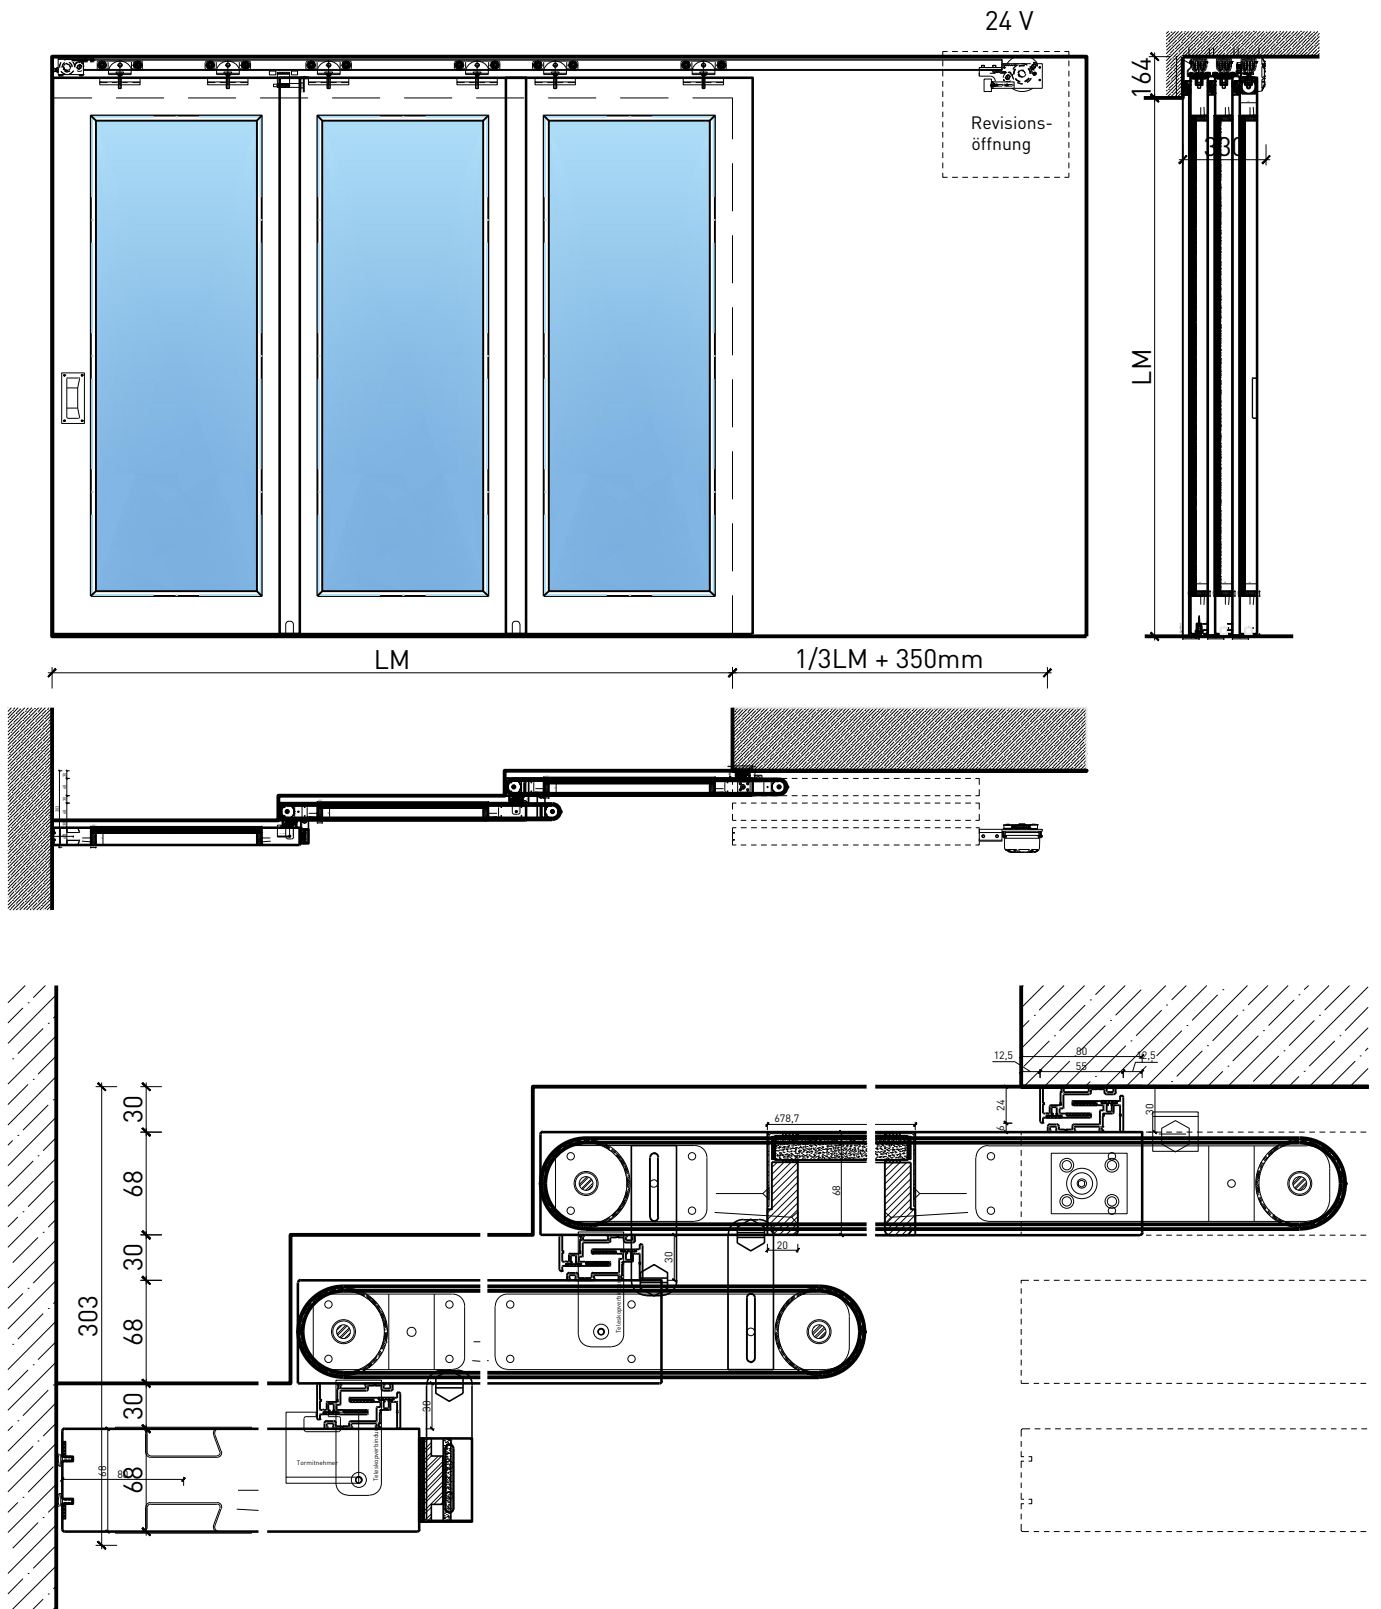

2-8-teilige Schiebetür EI30 Verglast Teleskop

Manuell mit Schliessfeder

Weitere mögliche Ausführungsvarianten und Multifunktionen auf Anfrage.