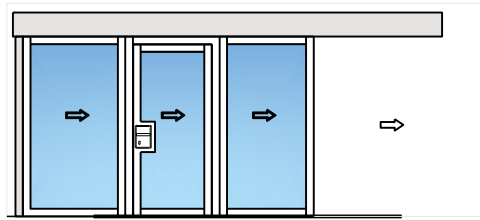

Montageart:

- Deckenbündig
- Unter der Decke
- Auf Wand oder Sturz

Einbau in:

- Massivbauwand
- Leichtbauwand

Holzarten Zargen:

- Laubhölzer

Seitenteile als:

- Verglasung
- Vollwand

Weitere mögliche Ausführungsvarianten und Multifunktionen auf Anfrage.

2-8-teilige Schiebetür EI30 Verglast Teleskop

Manuell mit Schliessfeder

Weitere mögliche Ausführungsvarianten und Multifunktionen auf Anfrage.

2-8-teilige Schiebetür EI30 Verglast Teleskop

Servicetüre

Weitere mögliche Ausführungsvarianten und Multifunktionen auf Anfrage.

2-8-teilige Schiebetür EI30 Verglast Teleskop

Verglasung

Plano-Verglasung

Glas bündig
Glasleiste aus Metall