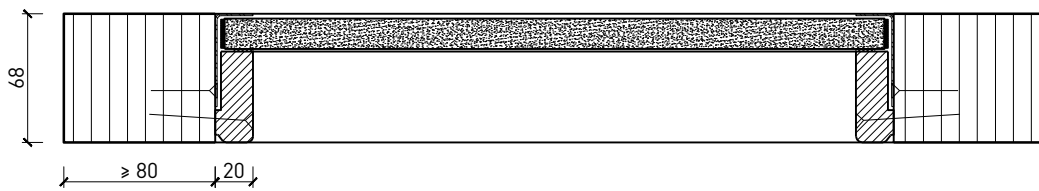

Montageart:

- Deckenbündig
- Unter der Decke
- Auf Wand oder Sturz

Einbau in:

- Massivbauwand
- Leichtbauwand

Holzarten Zargen:

- Laubhölzer

Seitenteile als:

- Verglasung
- Vollwand

Weitere mögliche Ausführungsvarianten und Multifunktionen auf Anfrage.

2-8-teilige Schiebetür EI30 Verglast Teleskop

Manuell mit Schliessfeder

Weitere mögliche Ausführungsvarianten und Multifunktionen auf Anfrage.

2-8-teilige Schiebetür EI30 Verglast Teleskop

Servicetüre

Weitere mögliche Ausführungsvarianten und Multifunktionen auf Anfrage.

2-8-teilige Schiebetür EI30 Verglast Teleskop

Verglasung

Plano-Verglasung

Glas bündig
Glasleiste aus Metall