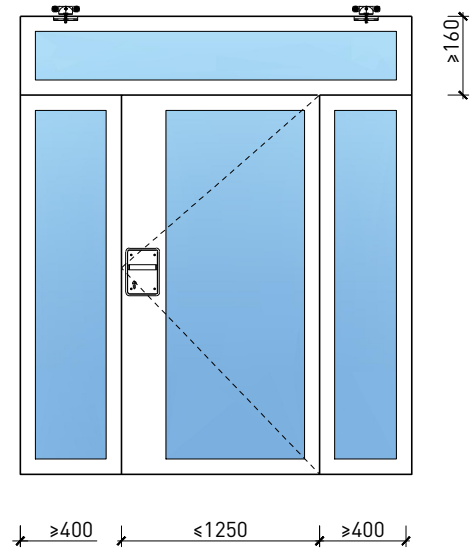

Montageart:

- Deckenbündig
- Unter der Decke
- Auf Wand oder Sturz

Einbau in:

- Massivbauwand
- Leichtbauwand

Holzarten Zargen:

- Laubhölzer

Seitenteile als:

- Verglasung
- Vollwand

Eigenschaften

Eigenschaft		2-8-teilige Schiebetür EI30 Verglast Teleskop	
Funktionen	Brandschutz (EN 1634-1)	EI30	
	Dauerfunktion (EN 1191)	-	
	Rauchschutz (EN 1634-3)	-	
	Schallschutz (EN ISO 10140-2)	-	
	Panik (EN 179)	Ja (Servicetür)	
	Panik (EN 1125)	-	
	Einbruchschutz (EN 1627)	-	
	Durchschusshemmung (EN 1522)	-	
	Klima (EN 12219)	3c - 3e	
	Feuchtraum (EN 16580)	-	
	Nassraum (EN 16580)	-	
Einbau (Wandaufbau funktionsabhängig)	Leichtbauwand (EN 1363-1)	Ja	
	Massivbauwand (EN 1363-1)	Ja	
	Lignum Wände (STP)	Ja	
	Systemwände (voll/verglast) gem. Zulassung	-	
Holzarten		Laubhölzer	
Sonderformen		-	
Servicetüre	Einbau	Ja	
Klappflügel	Einbau	-	
Glas / Füllung	Einbau von Glas	Ja	
	Einbau von Füllungen	Ja	
Antriebe	Manuell	Ja	
	Selbstschliessend	Ja	
	Automatisch	Ja	
dekorative Oberflächen	Metalle (Edelstahl, Stahl, Messing, vollflächig (verklebt) oder in Teilflächen aufgeklebt)	-	
	Glas ≤ 4 mm auf Türflügel geklebt	-	
	brennbare Oberflächenschicht	Ja	
	dekorative Fräsungen	-	

Weitere mögliche Ausführungsvarianten und Multifunktionen auf Anfrage.

2-8-teilige Schiebetür EI30 Verglast Teleskop

Manuell mit Schliessfeder

Weitere mögliche Ausführungsvarianten und Multifunktionen auf Anfrage.

2-8-teilige Schiebetür EI30 Verglast Teleskop

Servicetüre

Weitere mögliche Ausführungsvarianten und Multifunktionen auf Anfrage.

2-8-teilige Schiebetür EI30 Verglast Teleskop

Verglasung

Plano-Verglasung

Glas bündig
Glasleiste aus Metall