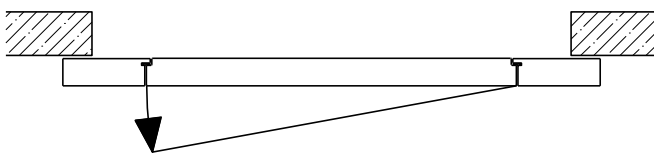

Weitere mögliche Ausführungsvarianten und Multifunktionen auf Anfrage.

2-8-teilige Schiebetür EI30 Verglast Teleskop

Manuell mit Schliessfeder

Weitere mögliche Ausführungsvarianten und Multifunktionen auf Anfrage.

2-8-teilige Schiebetür EI30 Verglast Teleskop

Servicetüre

Weitere mögliche Ausführungsvarianten und Multifunktionen auf Anfrage.

2-8-teilige Schiebetür EI30 Verglast Teleskop

Verglasung

Plano-Verglasung

Glas bündig
Glasleiste aus Metall