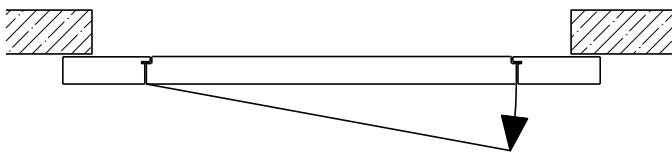

Montageart:

- Deckenbündig
- Unter der Decke
- Auf Wand oder Sturz

Einbau in:

- Massivbauwand
- Leichtbauwand

Holzarten Zargen:

- Laubhölzer

Seitenteile als:

- Verglasung
- Vollwand

Weitere mögliche Ausführungsvarianten und Multifunktionen auf Anfrage.

2-8-teilige Schiebetür EI30 Verglast Teleskop

Manuell mit Schliessfeder

Weitere mögliche Ausführungsvarianten und Multifunktionen auf Anfrage.

2-8-teilige Schiebetür EI30 Verglast Teleskop

Servicetüre

Weitere mögliche Ausführungsvarianten und Multifunktionen auf Anfrage.

2-8-teilige Schiebetür EI30 Verglast Teleskop

Verglasung

Plano-Verglasung

Glas bündig
Glasleiste aus Metall