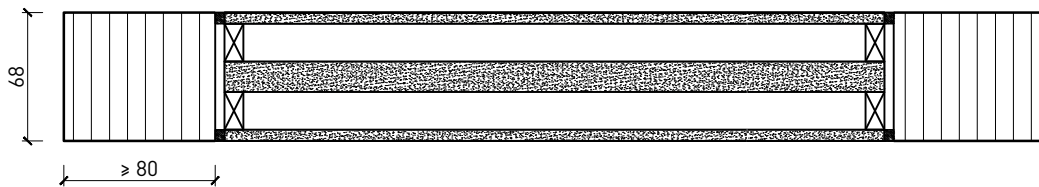

Montageart:

- Deckenbündig
- Unter der Decke
- Auf Wand oder Sturz

Einbau in:

- Massivbauwand
- Leichtbauwand

Holzarten Zargen:

- Laubhölzer

Seitenteile als:

- Verglasung
- Vollwand

Weitere mögliche Ausführungsvarianten und Multifunktionen auf Anfrage.

2-8-teilige Schiebetür EI30 Verglast Teleskop

Manuell mit Schliessfeder

Weitere mögliche Ausführungsvarianten und Multifunktionen auf Anfrage.

2-8-teilige Schiebetür EI30 Verglast Teleskop

Servicetüre

Weitere mögliche Ausführungsvarianten und Multifunktionen auf Anfrage.

2-8-teilige Schiebetür EI30 Verglast Teleskop

Verglasung

Plano-Verglasung

Glas bündig
Glasleiste aus Metall