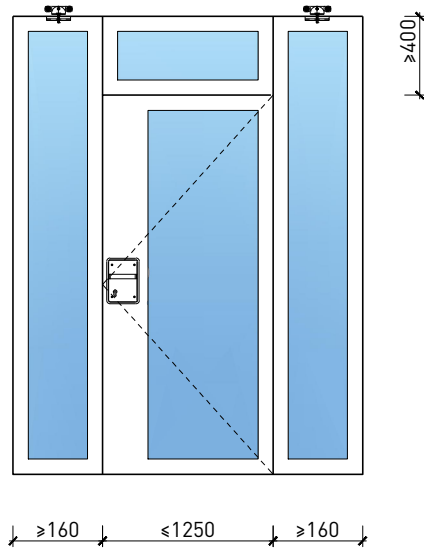

Montageart:

- Deckenbündig
- Unter der Decke
- Auf Wand oder Sturz

Einbau in:

- Massivbauwand
- Leichtbauwand

Holzarten Zargen:

- Laubhölzer

Seitenteile als:

- Verglasung
- Vollwand

Weitere mögliche Ausführungsvarianten und Multifunktionen auf Anfrage.

2-8-teilige Schiebetür EI30 Verglast Teleskop

Manuell mit Schliessfeder

Weitere mögliche Ausführungsvarianten und Multifunktionen auf Anfrage.

2-8-teilige Schiebetür EI30 Verglast Teleskop

Servicetüre

Weitere mögliche Ausführungsvarianten und Multifunktionen auf Anfrage.

2-8-teilige Schiebetür EI30 Verglast Teleskop

Verglasung

Plano-Verglasung

Glas bündig
Glasleiste aus Metall