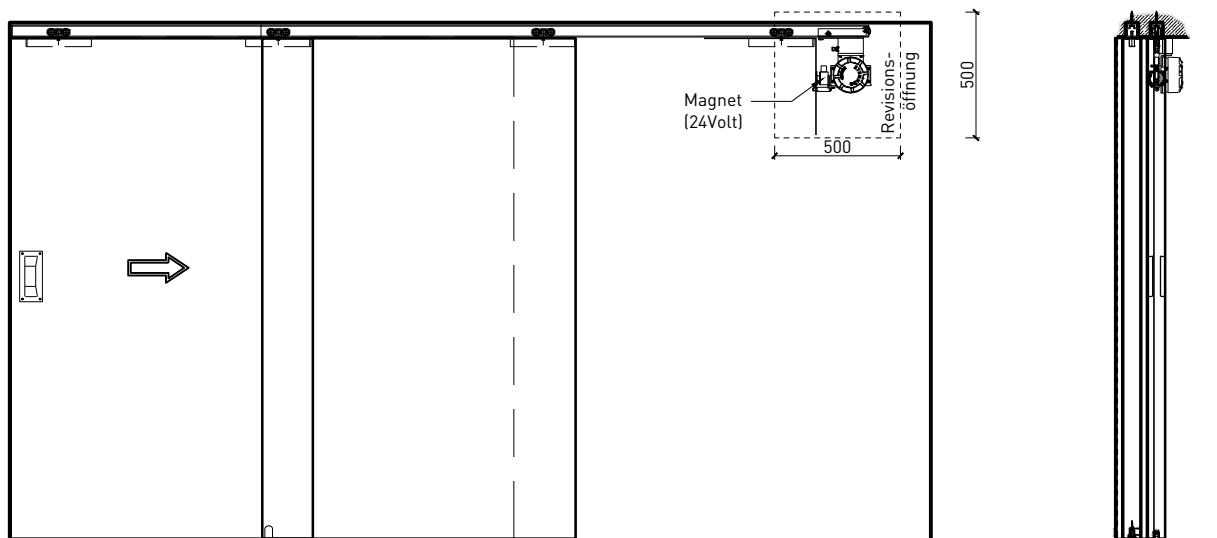

Montageart:

- Deckenbündig
- Unter der Decke
- Auf Wand oder Sturz

Einbau in:

- Massivbauwand
- Leichtbauwand

Holzarten Zargen:

- Laubhölzer

Seitenteile als:

- Verglasung
- Vollwand

2-3-teilige Schiebetür EI30 Vollbau Teleskop

Eigenschaften

Eigenschaft		2-3-teilige Schiebetür EI30 Vollbau Teleskop	
Funktionen	Brandschutz (EN 1634-1)	EI30	
	Dauerfunktion (EN 1191)	-	
	Rauchschutz (EN 1634-3)	-	
	Schallschutz (EN ISO 10140-2)	-	
	Panik (EN 179)	Ja (Servicetür)	
	Panik (EN 1125)	-	
	Einbruchschutz (EN 1627)	-	
	Durchschusshemmung (EN 1522)	-	
	Klima (EN 12219)	3c - 3e	
	Feuchtraum (EN 16580)	-	
	Nassraum (EN 16580)	-	
Einbau (Wandaufbau funktionsabhängig)	Leichtbauwand (EN 1363-1)	Ja	
	Massivbauwand (EN 1363-1)	Ja	
	Lignum Wände (STP)	Ja	
	Systemwände (voll/verglast) gem. Zulassung	-	
Holzarten		Laubhölzer	
Sonderformen		-	
Servicetüre	Einbau	Ja	
Klappflügel	Einbau	-	
Glas / Füllung	Einbau von Glas	-	
	Einbau von Füllungen	-	
Antriebe	Manuell	Ja	
	Selbstschliessend	Ja	
	Automatisch	Ja	
dekorative Oberflächen	Metalle (Edelstahl, Stahl, Messing, vollflächig (verklebt) oder in Teilflächen aufgeklebt)	Ja	
	Glas ≤ 4 mm auf Türflügel geklebt	-	
	brennbare Oberflächenschicht	Ja	
	dekorative Fräsungen	Ja	

Weitere mögliche Ausführungsvarianten und Multifunktionen auf Anfrage.

2-3-teilige Schiebetür EI30 Vollbau Teleskop

Manuell mit Schliessfeder

Weitere mögliche Ausführungsvarianten und Multifunktionen auf Anfrage.