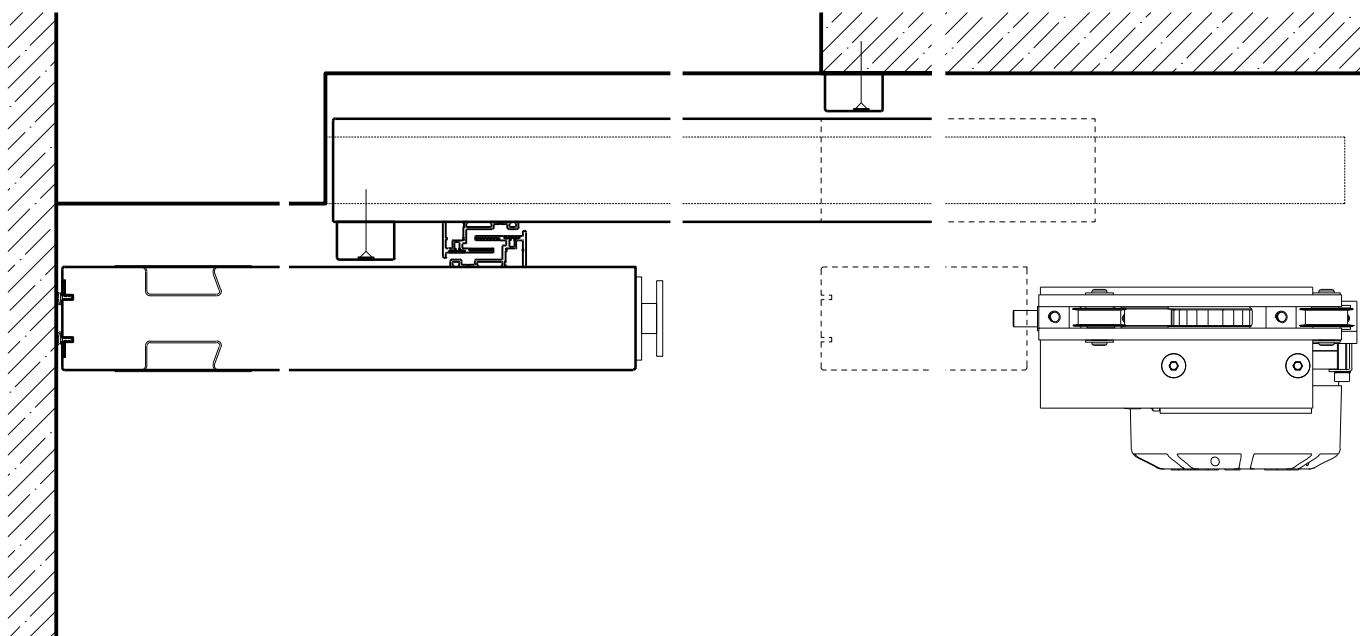

2-3-teilige Schiebetür EI30 Vollbau Teleskop

2-3-teilige Schiebetür EI30 Vollbau Teleskop

Übersicht

Beschreibung:

- Feuerhemmende EI30 Schiebetüre
- Manuelle Schiebetür
- Automatische Schliessung im Schliessfeder, hinten angeordnet
- Vollautomatische Schiebetür
- 1-flg. oder 2-flg. Servicetür

Montageart:

- Deckenbündig
- Unter der Decke
- Auf Wand oder Sturz

Einbau in:

- Massivbauwand
- Leichtbauwand

Holzarten Zargen:

- Laubhölzer

Seitenteile als:

- Verglasung
- Vollwand

2-3-teilige Schiebetür EI30 Vollbau Teleskop

Eigenschaften

Eigenschaft		2-3-teilige Schiebetür EI30 Vollbau Teleskop	
Funktionen	Brandschutz (EN 1634-1)	EI30	
	Dauerfunktion (EN 1191)	-	
	Rauchschutz (EN 1634-3)	-	
	Schallschutz (EN ISO 10140-2)	-	
	Panik (EN 179)	Ja (Servicetür)	
	Panik (EN 1125)	-	
	Einbruchschutz (EN 1627)	-	
	Durchschusshemmung (EN 1522)	-	
	Klima (EN 12219)	3c - 3e	
	Feuchtraum (EN 16580)	-	
	Nassraum (EN 16580)	-	
Einbau (Wandaufbau funktionsabhängig)	Leichtbauwand (EN 1363-1)	Ja	
	Massivbauwand (EN 1363-1)	Ja	
	Lignum Wände (STP)	Ja	
	Systemwände (voll/verglast) gem. Zulassung	-	
Holzarten		Laubhölzer	
Sonderformen		-	
Servicetüre	Einbau	Ja	
Klappflügel	Einbau	-	
Glas / Füllung	Einbau von Glas	-	
	Einbau von Füllungen	-	
Antriebe	Manuell	Ja	
	Selbstschliessend	Ja	
	Automatisch	Ja	
dekorative Oberflächen	Metalle (Edelstahl, Stahl, Messing, vollflächig (verklebt) oder in Teilflächen aufgeklebt)	Ja	
	Glas ≤ 4 mm auf Türflügel geklebt	-	
	brennbare Oberflächenschicht	Ja	
	dekorative Fräsungen	Ja	

Weitere mögliche Ausführungsvarianten und Multifunktionen auf Anfrage.

2-3-teilige Schiebetür EI30 Vollbau Teleskop

Manuell mit Schliessfeder

Weitere mögliche Ausführungsvarianten und Multifunktionen auf Anfrage.