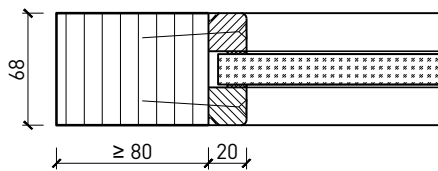

Glas mittig
Glasleisten gerade