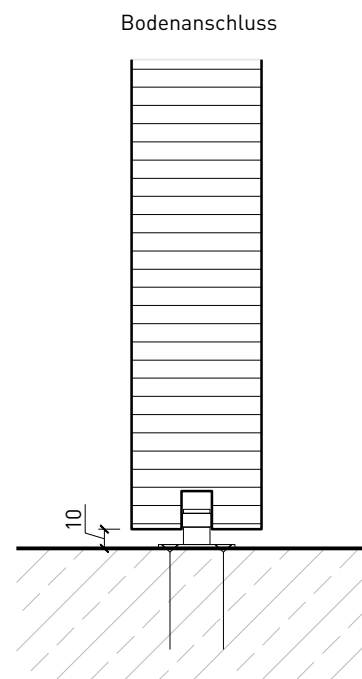

1-flg. Schiebetür EI30 Vollbau mit Klappflügel

Boden- und Deckenanschluss

* Ausführungen untereinander kombinierbar
Weitere mögliche Ausführungsvarianten und Multifunktionen auf Anfrage.