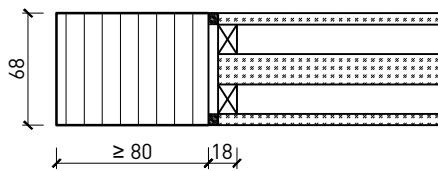

Plano-Verglasung