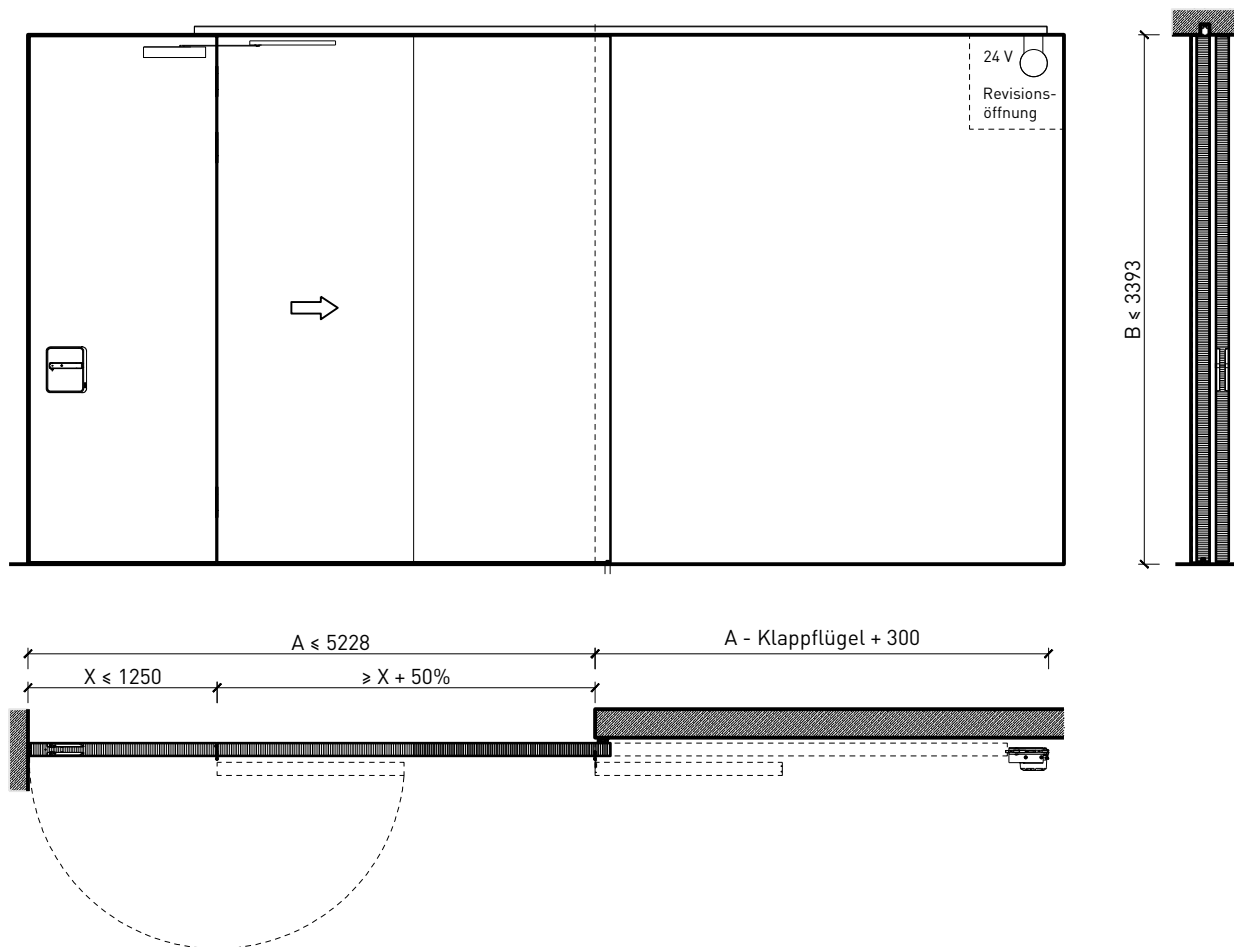

1-flg. Schiebetür EI30 Vollbau mit Klappflügel

1-flg. Schiebetür EI30 Vollbau mit Klappflügel

Übersicht

Beschreibung:

- Feuerhemmende EI30 Klappflügel - Schiebetür

Türblätter:

- Sperrtüren 68 mm

Holzarten für Türblätter: