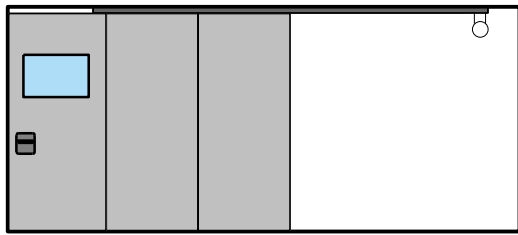

Weitere mögliche Ausführungsvarianten und Multifunktionen auf Anfrage.

1-flg. Schiebetür EI30 Vollbau mit Klappflügel

Wandanschluss

Weitere mögliche Ausführungsvarianten und Multifunktionen auf Anfrage.

1-flg. Schiebetür EI30 Vollbau mit Klappflügel

Boden- und Deckenanschluss

* Ausführungen untereinander kombinierbar
Weitere mögliche Ausführungsvarianten und Multifunktionen auf Anfrage.

1-flg. Schiebetür EI30 Vollbau mit Klappflügel

Verglasungen für integrierte Drehtür