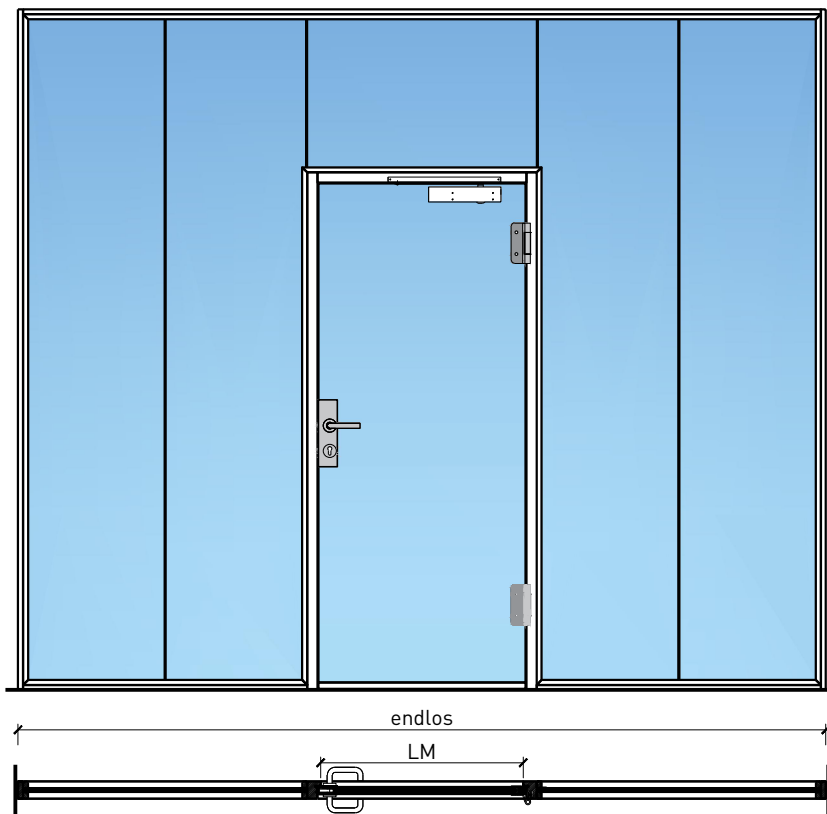

1-flg. Türe EI30 Ganzglas In FST-Wandsysteme

1-flg. Türe EI30 Ganzglas In FST-Wandsysteme

Übersicht

Beschreibung:

- Feuerhemmende EI30 Drehtür
- Rauchschutz S200
- Schallschutz bis Rw 38 dB

Einbau in Wandsysteme:

- Verglasung EI30, EI60, EI90
- Vollwände EI30, EI60, EI90

Holzarten Zargen:

- Laubhölzer

Türblätter:

- Ganzglastüre 26 mm

1-flg. Türe EI30 Ganzglas In FST-Wandsysteme

Eigenschaften

Eigenschaft		1-flg. Türe EI30 Ganzglas In FST-Wandsysteme	
Funktionen	Brandschutz (EN 1634-1)	EI30	
	Dauerfunktion (EN 1191)	C5	
	Rauchschutz (EN 1634-3)	S200	
	Schallschutz (EN ISO 10140-2)	bis Rw 38 dB	
	Panik (EN 179)	Ja	
	Panik (EN 1125)	Ja	
	Einbruchschutz (EN 1627)	-	
	Durchschusshemmung (EN 1522)	-	
	Klima (EN 12219)	-	
	Feuchtraum (EN 16580)	-	
	Nassraum (EN 16580)	-	
Einbau (Wandaufbau funktionsabhängig)	Leichtbauwand (EN 1363-1)	-	
	Massivbauwand (EN 1363-1)	-	
	Lignum Wände (STP)	Ja	
	Systemwände (voll/verglast) gem. Zulassung	Ja	
Holzarten		Laubhölzer	
Sonderformen		-	
Servicetüre	Einbau	-	
Glas / Füllung	Einbau von Glas	-	
	Einbau von Füllungen	-	
Bänder	Objekband	Ja	
	verdeckt liegendes Band	-	
Türschliesser	offen	Ja	
	verdeckt liegender Türschliesser	-	
dekorative Oberflächen	Metalle (Edelstahl, Stahl, Messing, vollflächig (verklebt) oder in Teilflächen aufgeklebt)	-	
	Glas ≤ 4 mm auf Türflügel geklebt	-	
	brennbare Oberflächenschicht	Ja	
	dekorative Fräsungen	-	

Weitere mögliche Ausführungsvarianten und Multifunktionen auf Anfrage.

1-flg. Türe EI30 Ganzglas In FST-Wandsysteme

Einbau

Einbau in Festverglasung
mit Glasleisten geschraubt

Einbau in Vollwand

Einbau in Festverglasung
mit angefrästen Glasleisten

Anschlagwinkel 40x30

Streiftüre

Anschlagwinkel mit Dichtung 40x30

* Ausführungen untereinander kombinierbar
Weitere mögliche Ausführungsvarianten und Multifunktionen auf Anfrage.