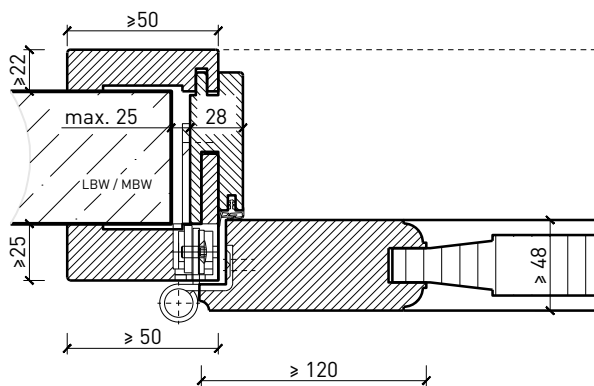

Renovierungsfutter, Türe gefälzt

1-flg. Massivholztür EI30 "Antik" Füllungs- oder Brettertür

Zargen (Füllungstür)

Holzumfassungsfutter